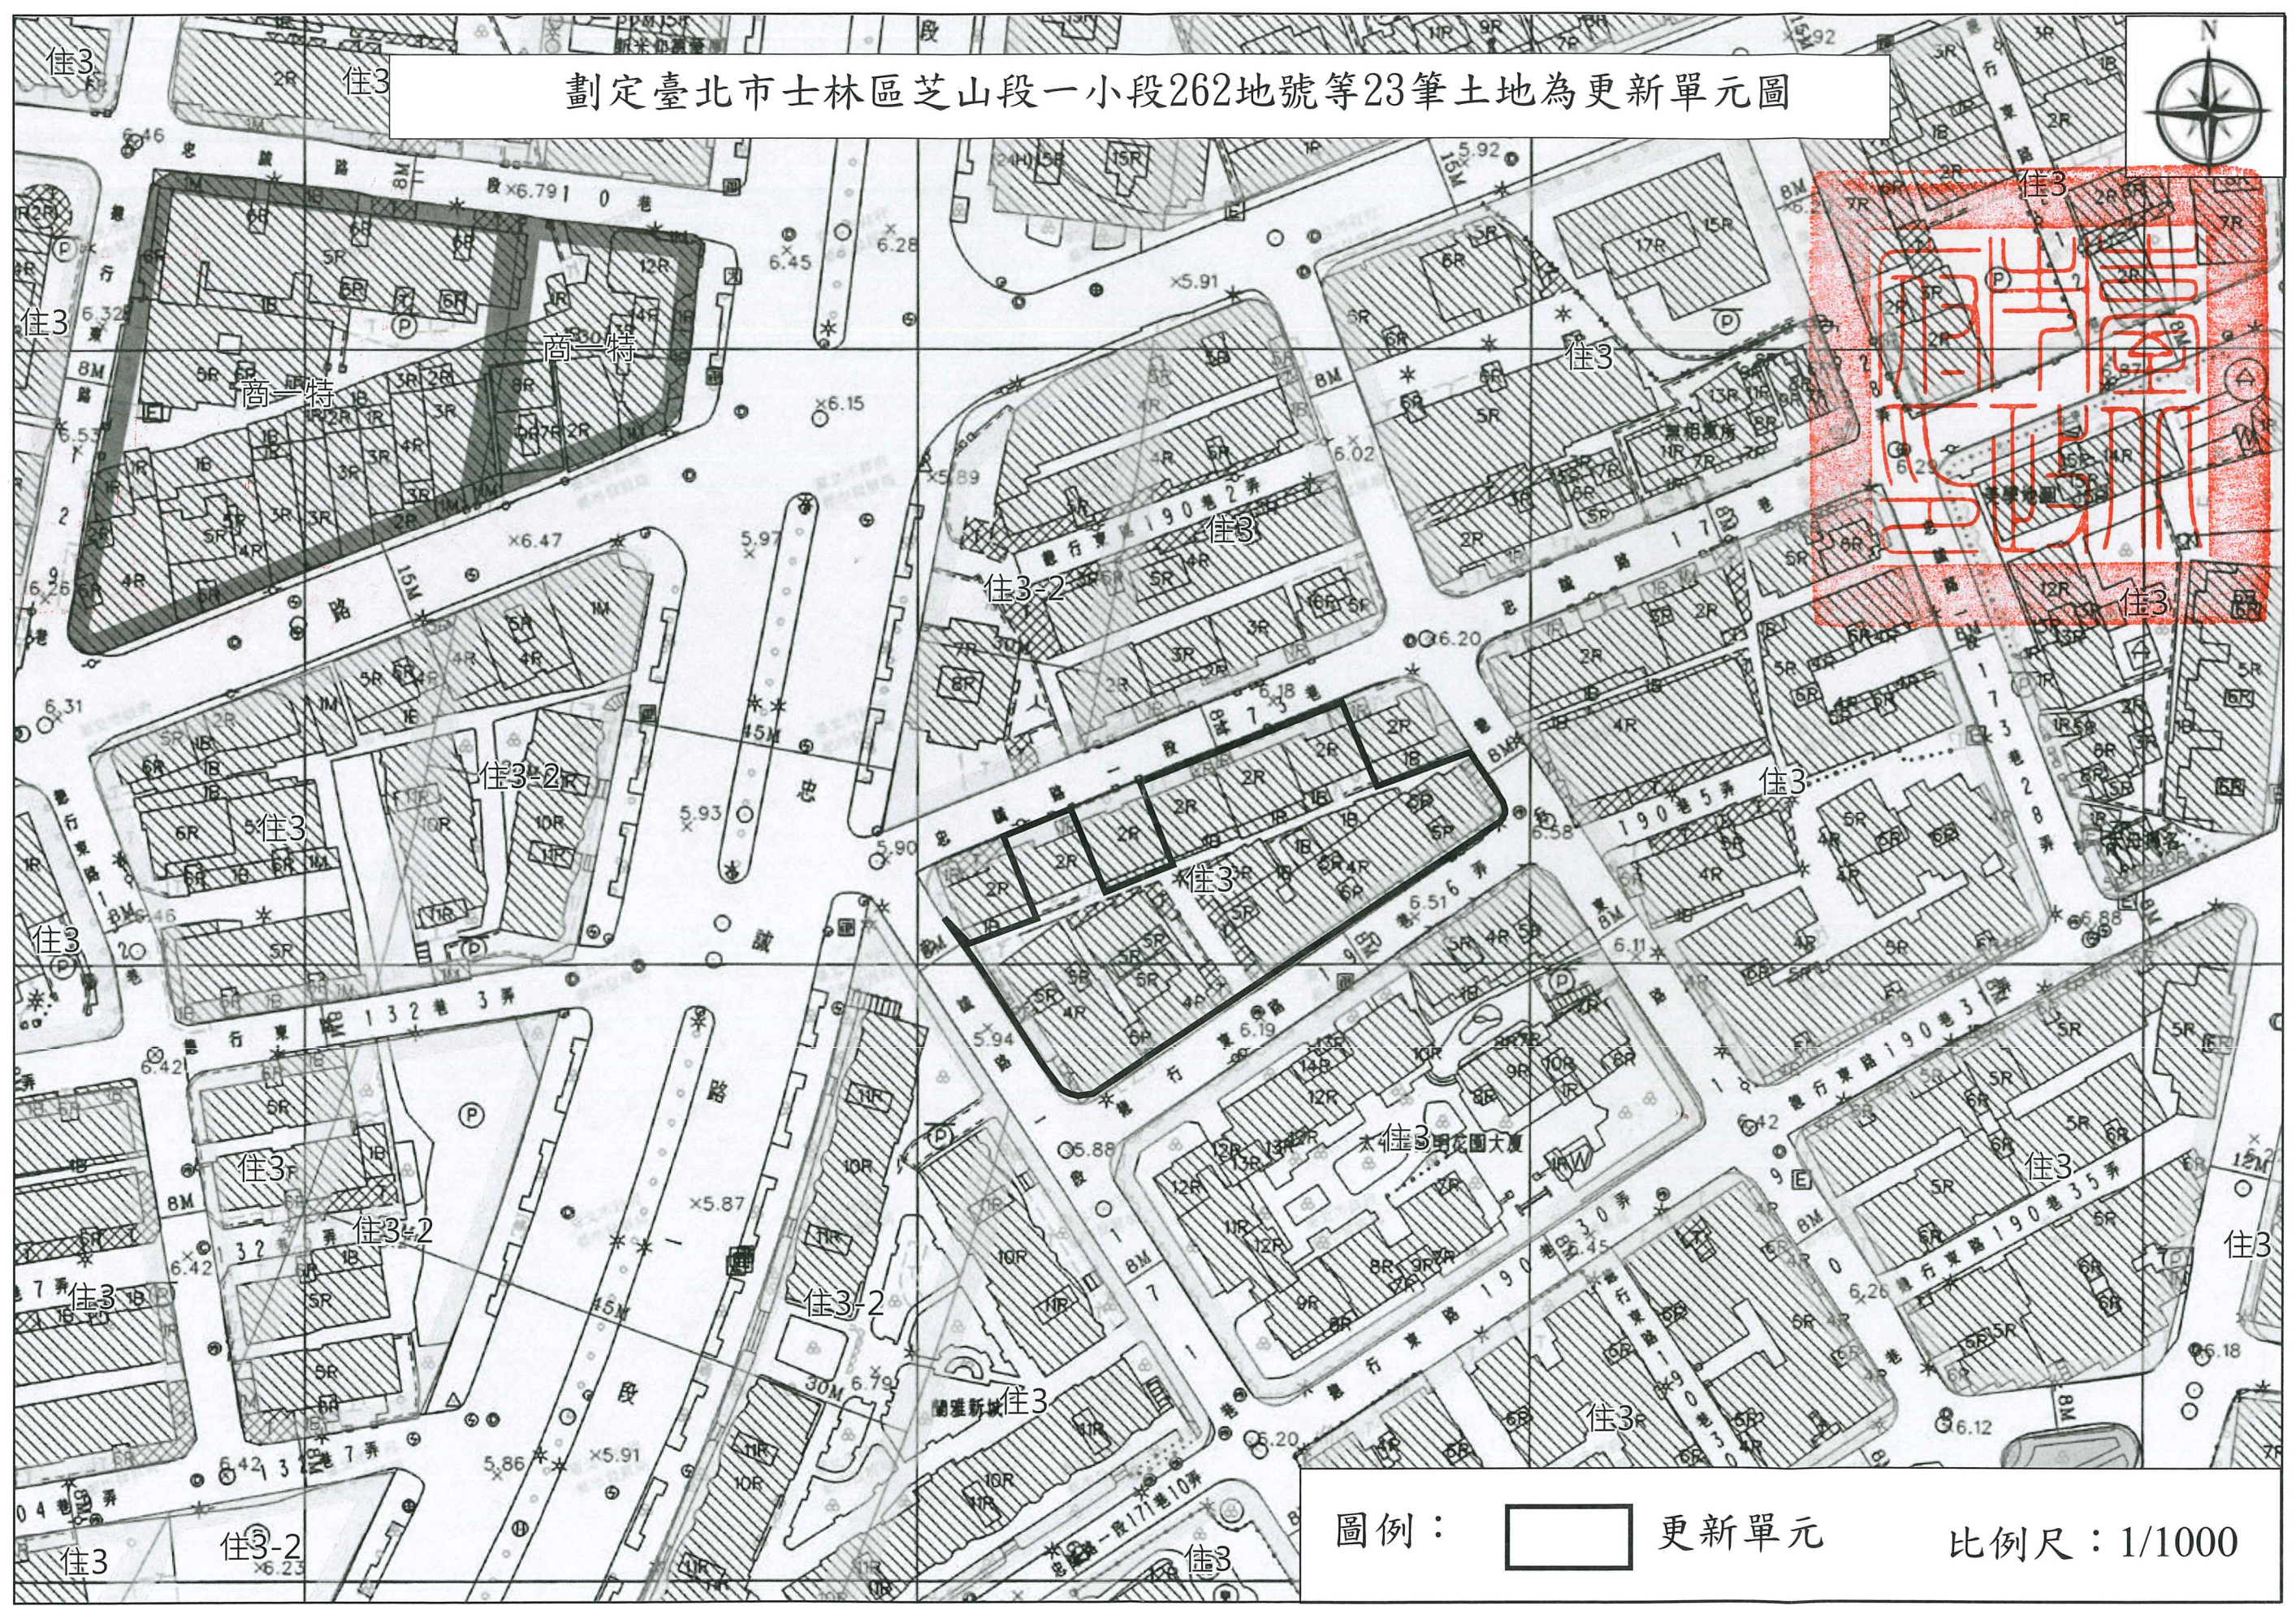

劃定臺北市士林區芝山段一小段262地號等23筆土地為更新單元圖

圖例：  更新單元

比例尺：1/1000