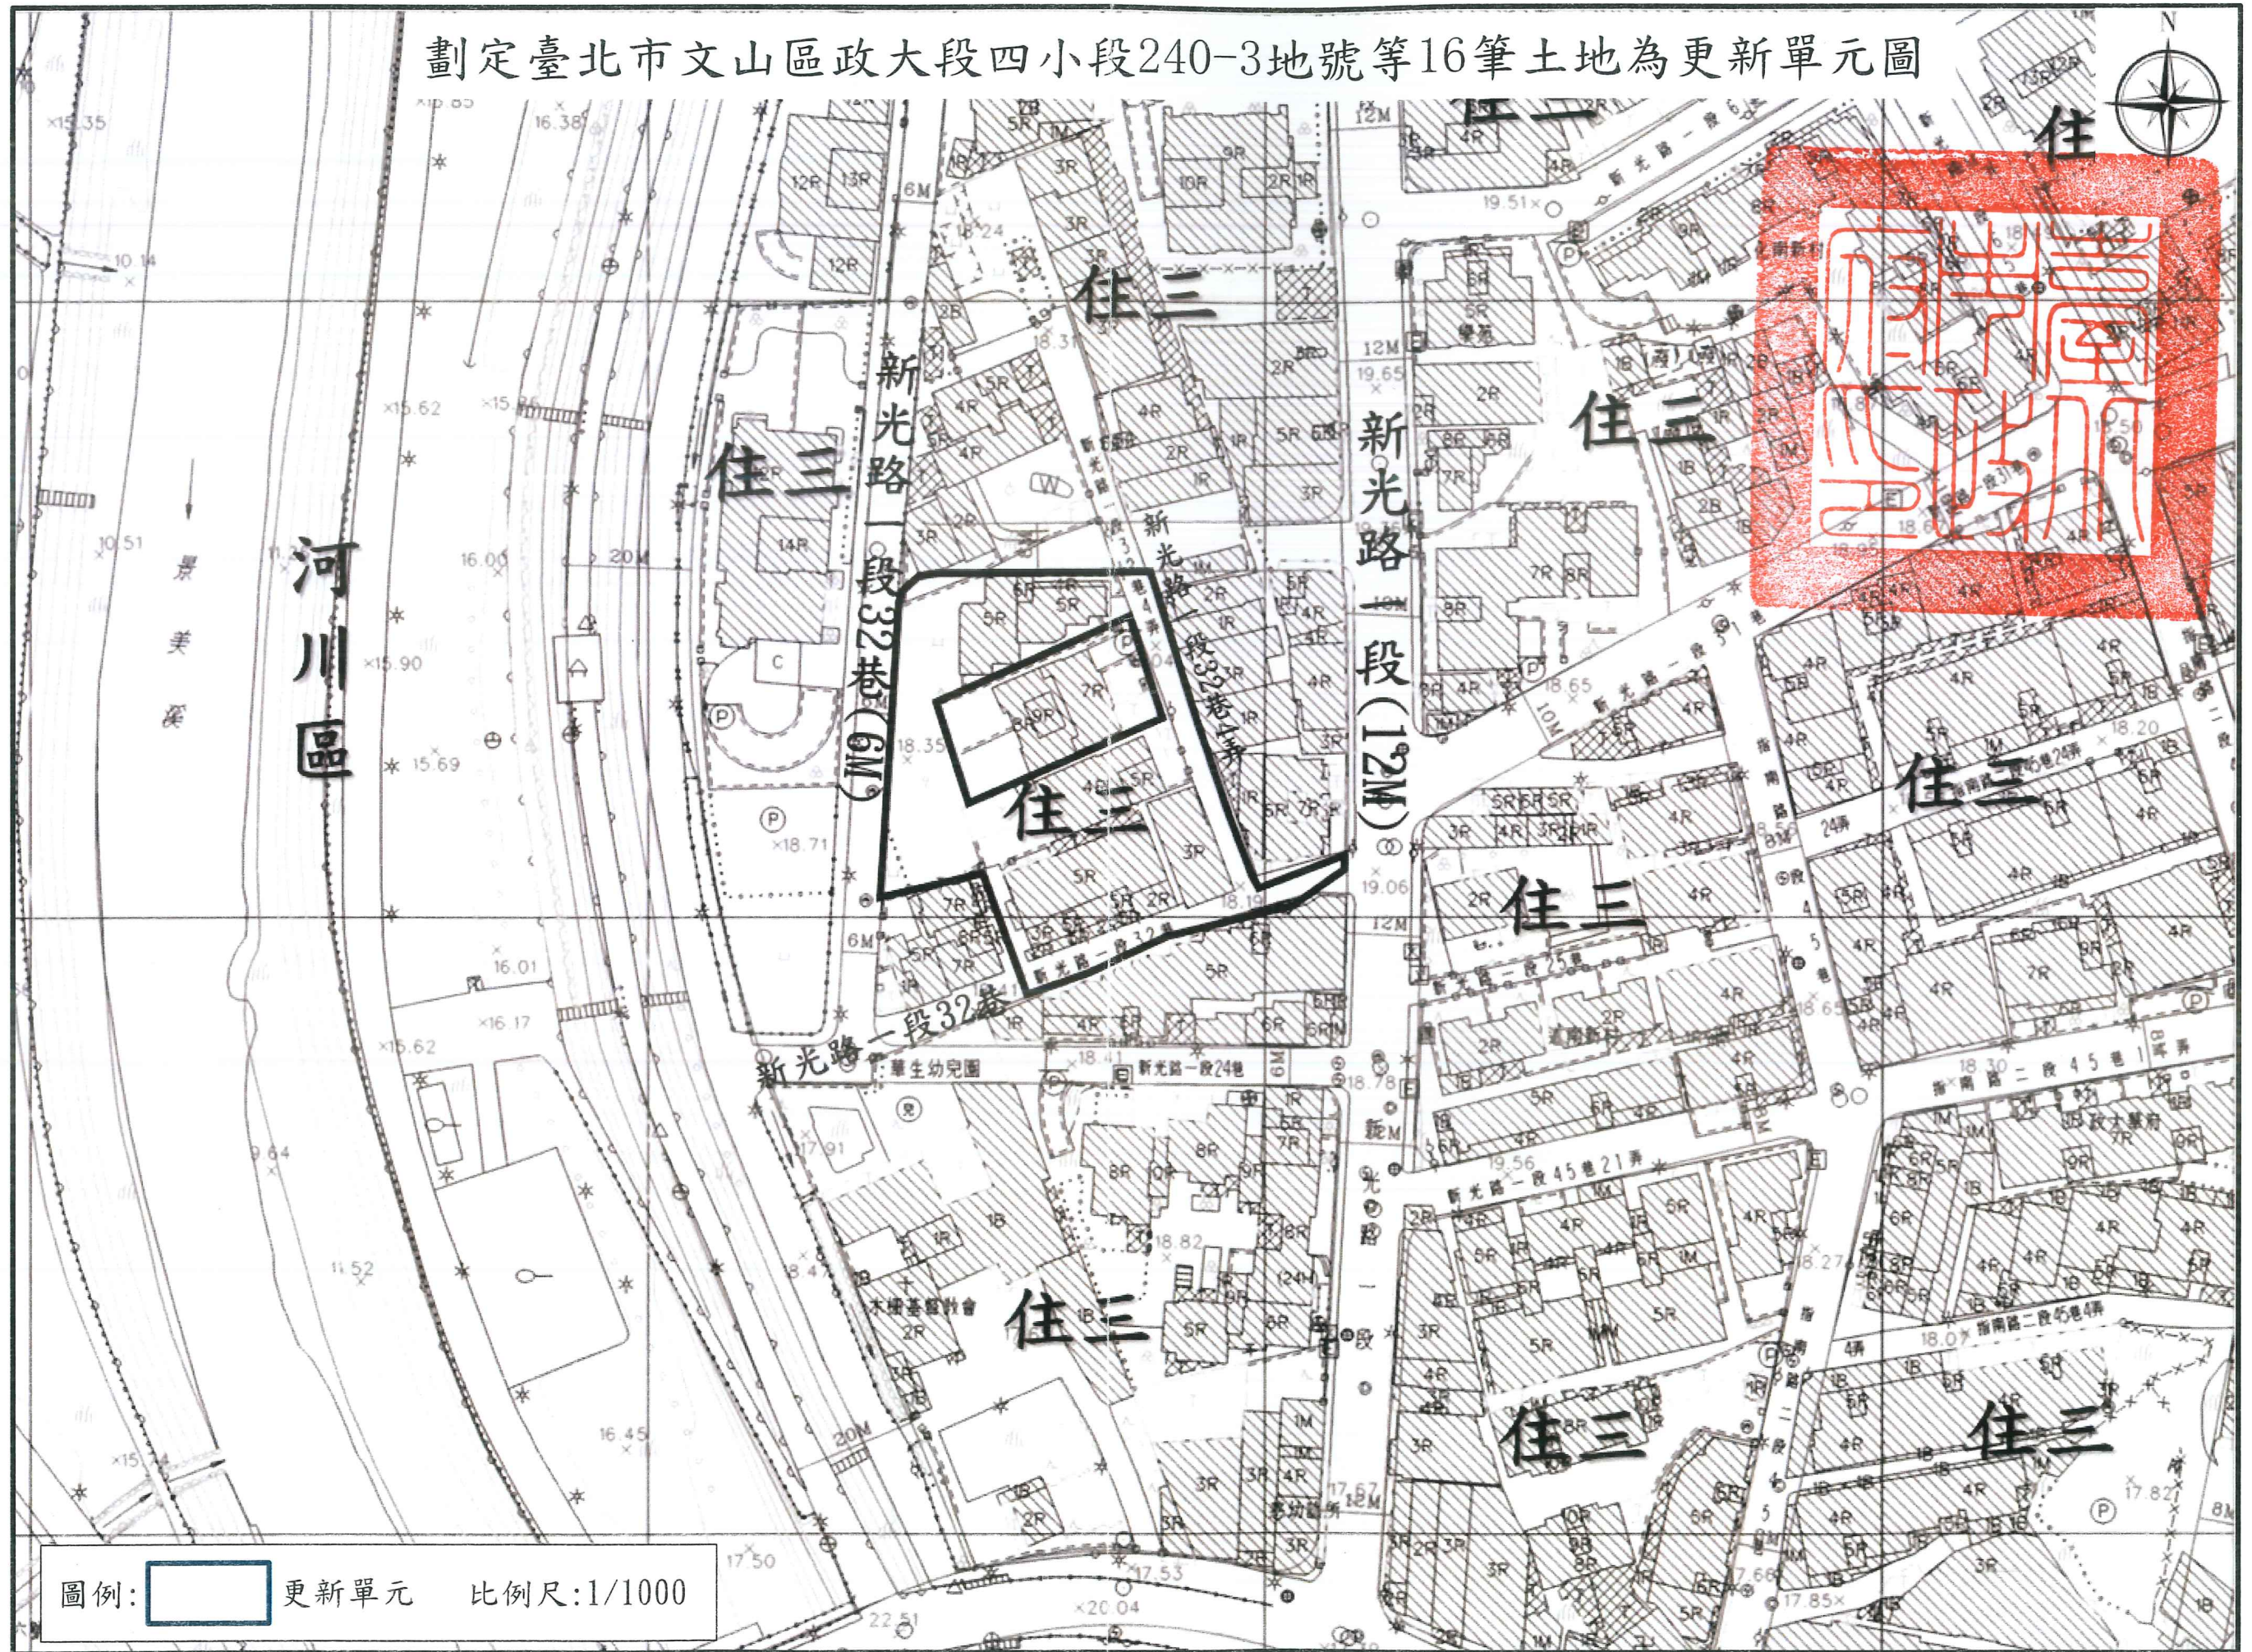

劃定臺北市文山區政大段四小段240-3地號等16筆土地為更新單元圖

圖例:  更新單元 比例尺: 1/1000