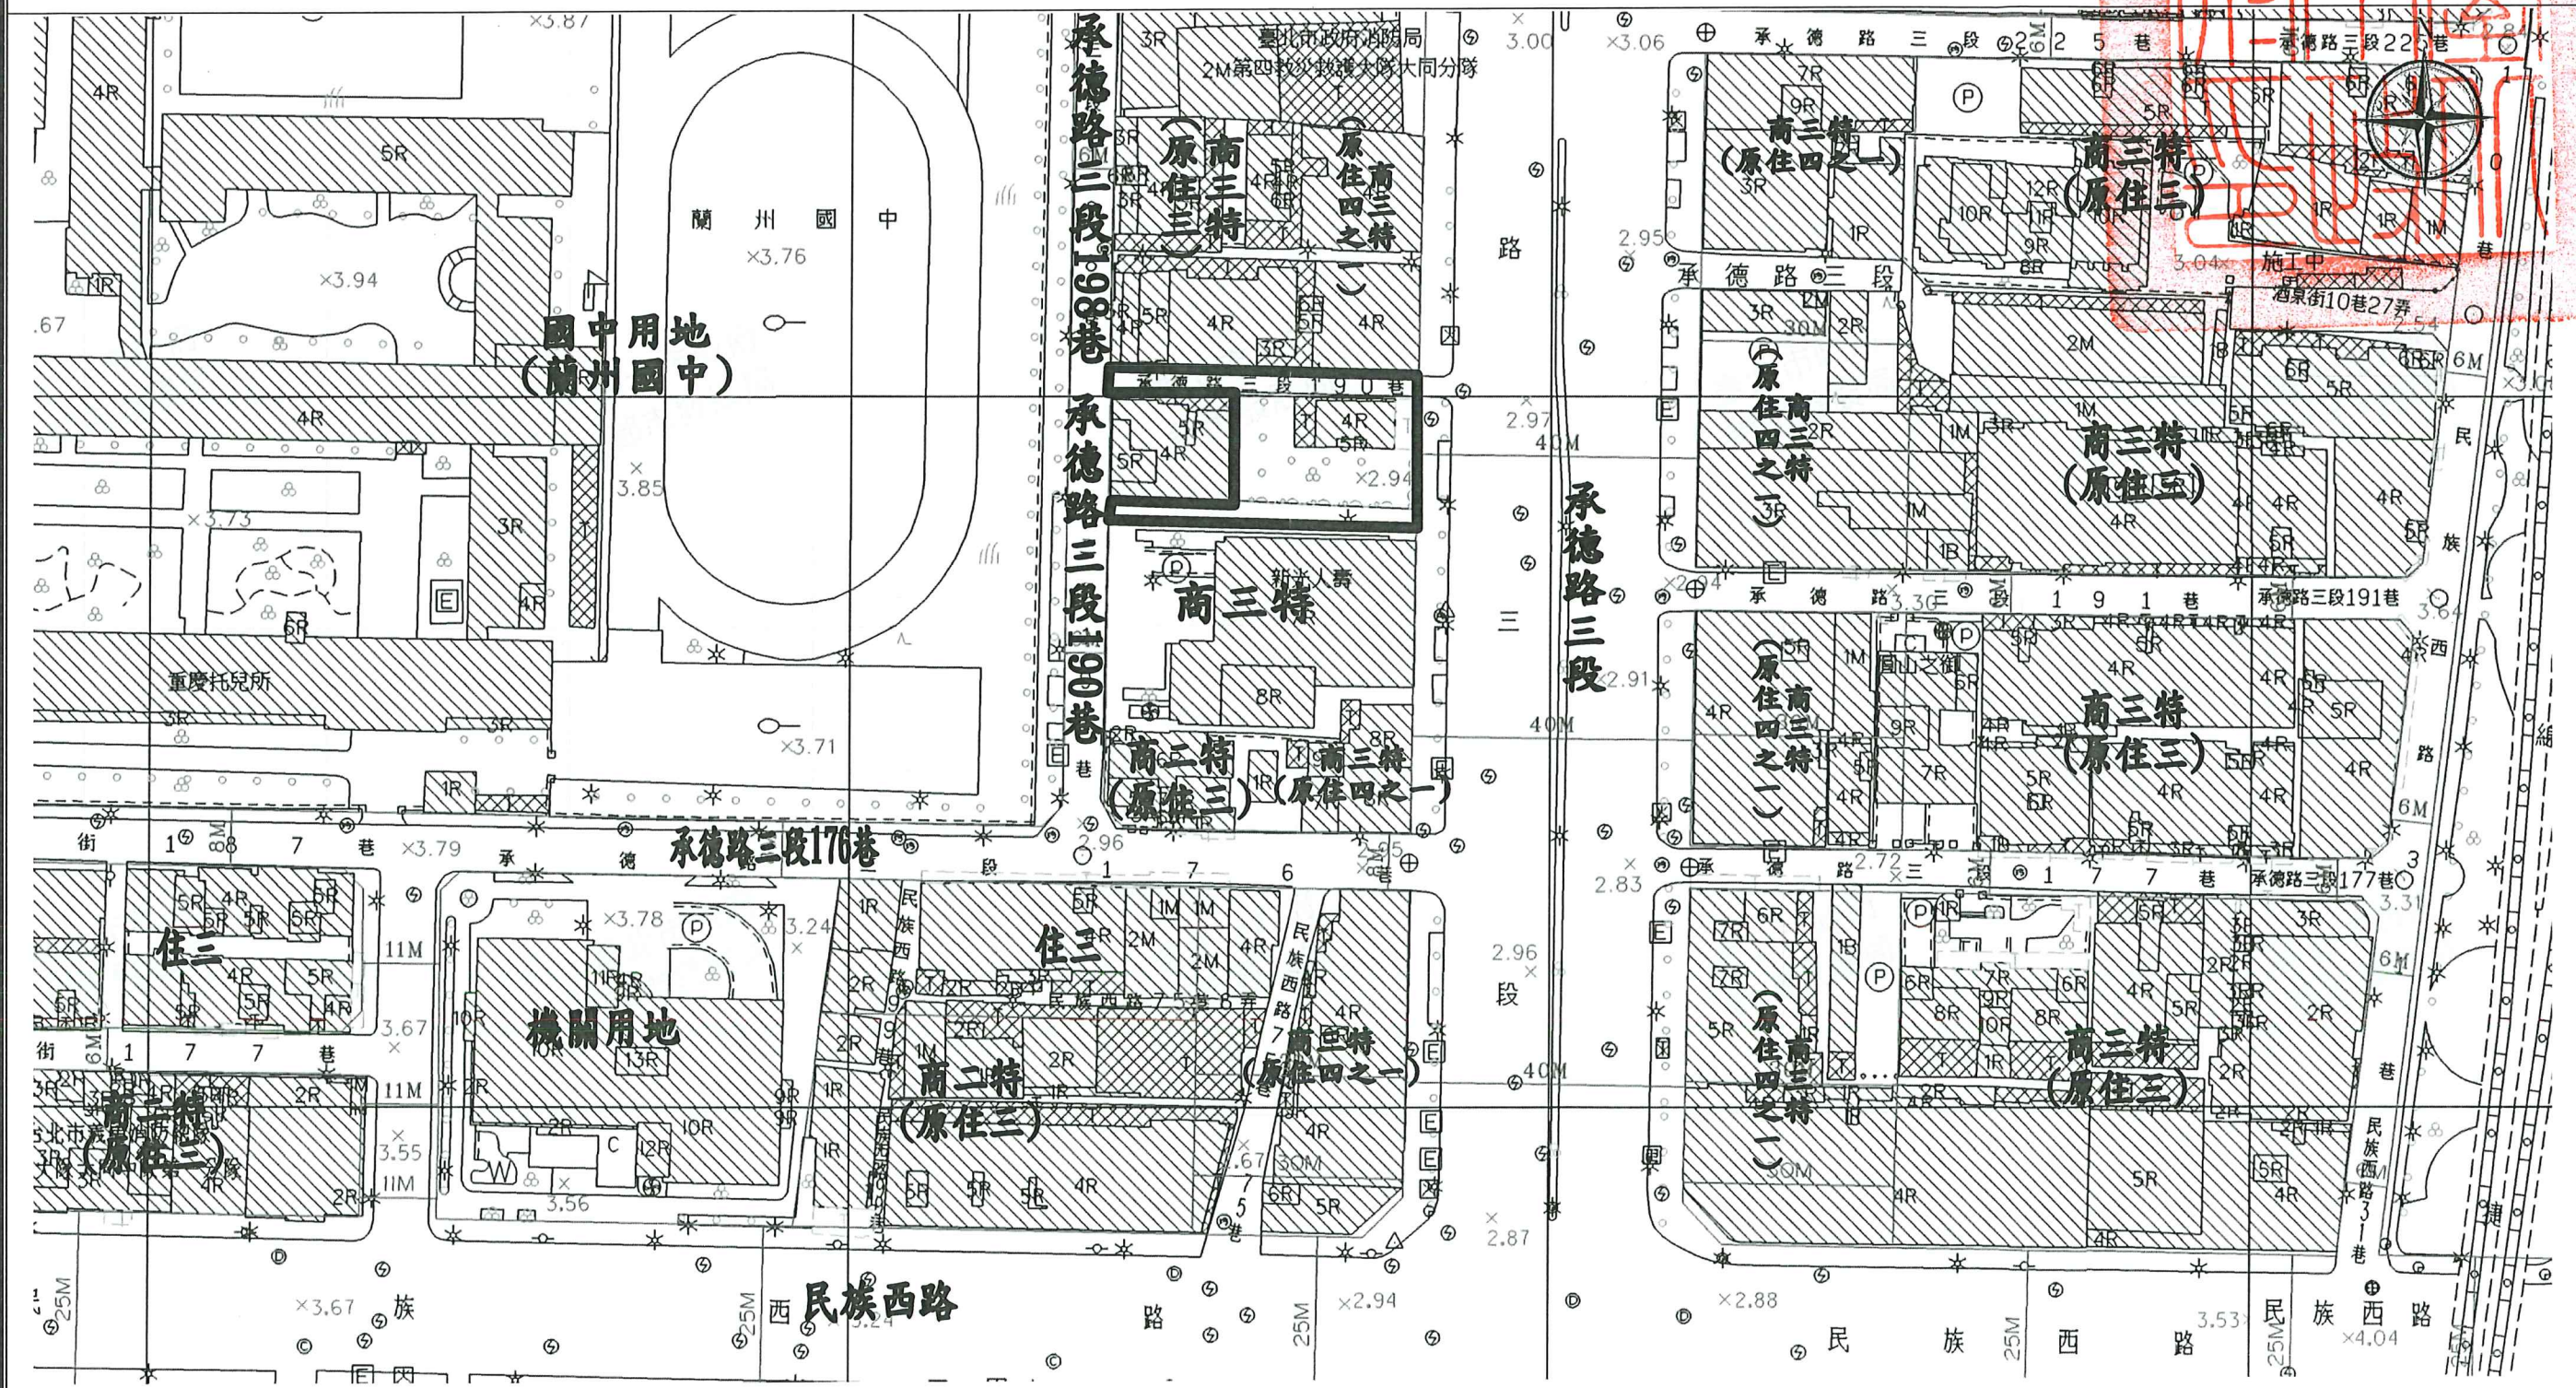

劃定臺北市大同區大龍段三小段 271 地號等 8 筆土地為更新單元圖

圖例： 更新單元 比例尺：1/1000