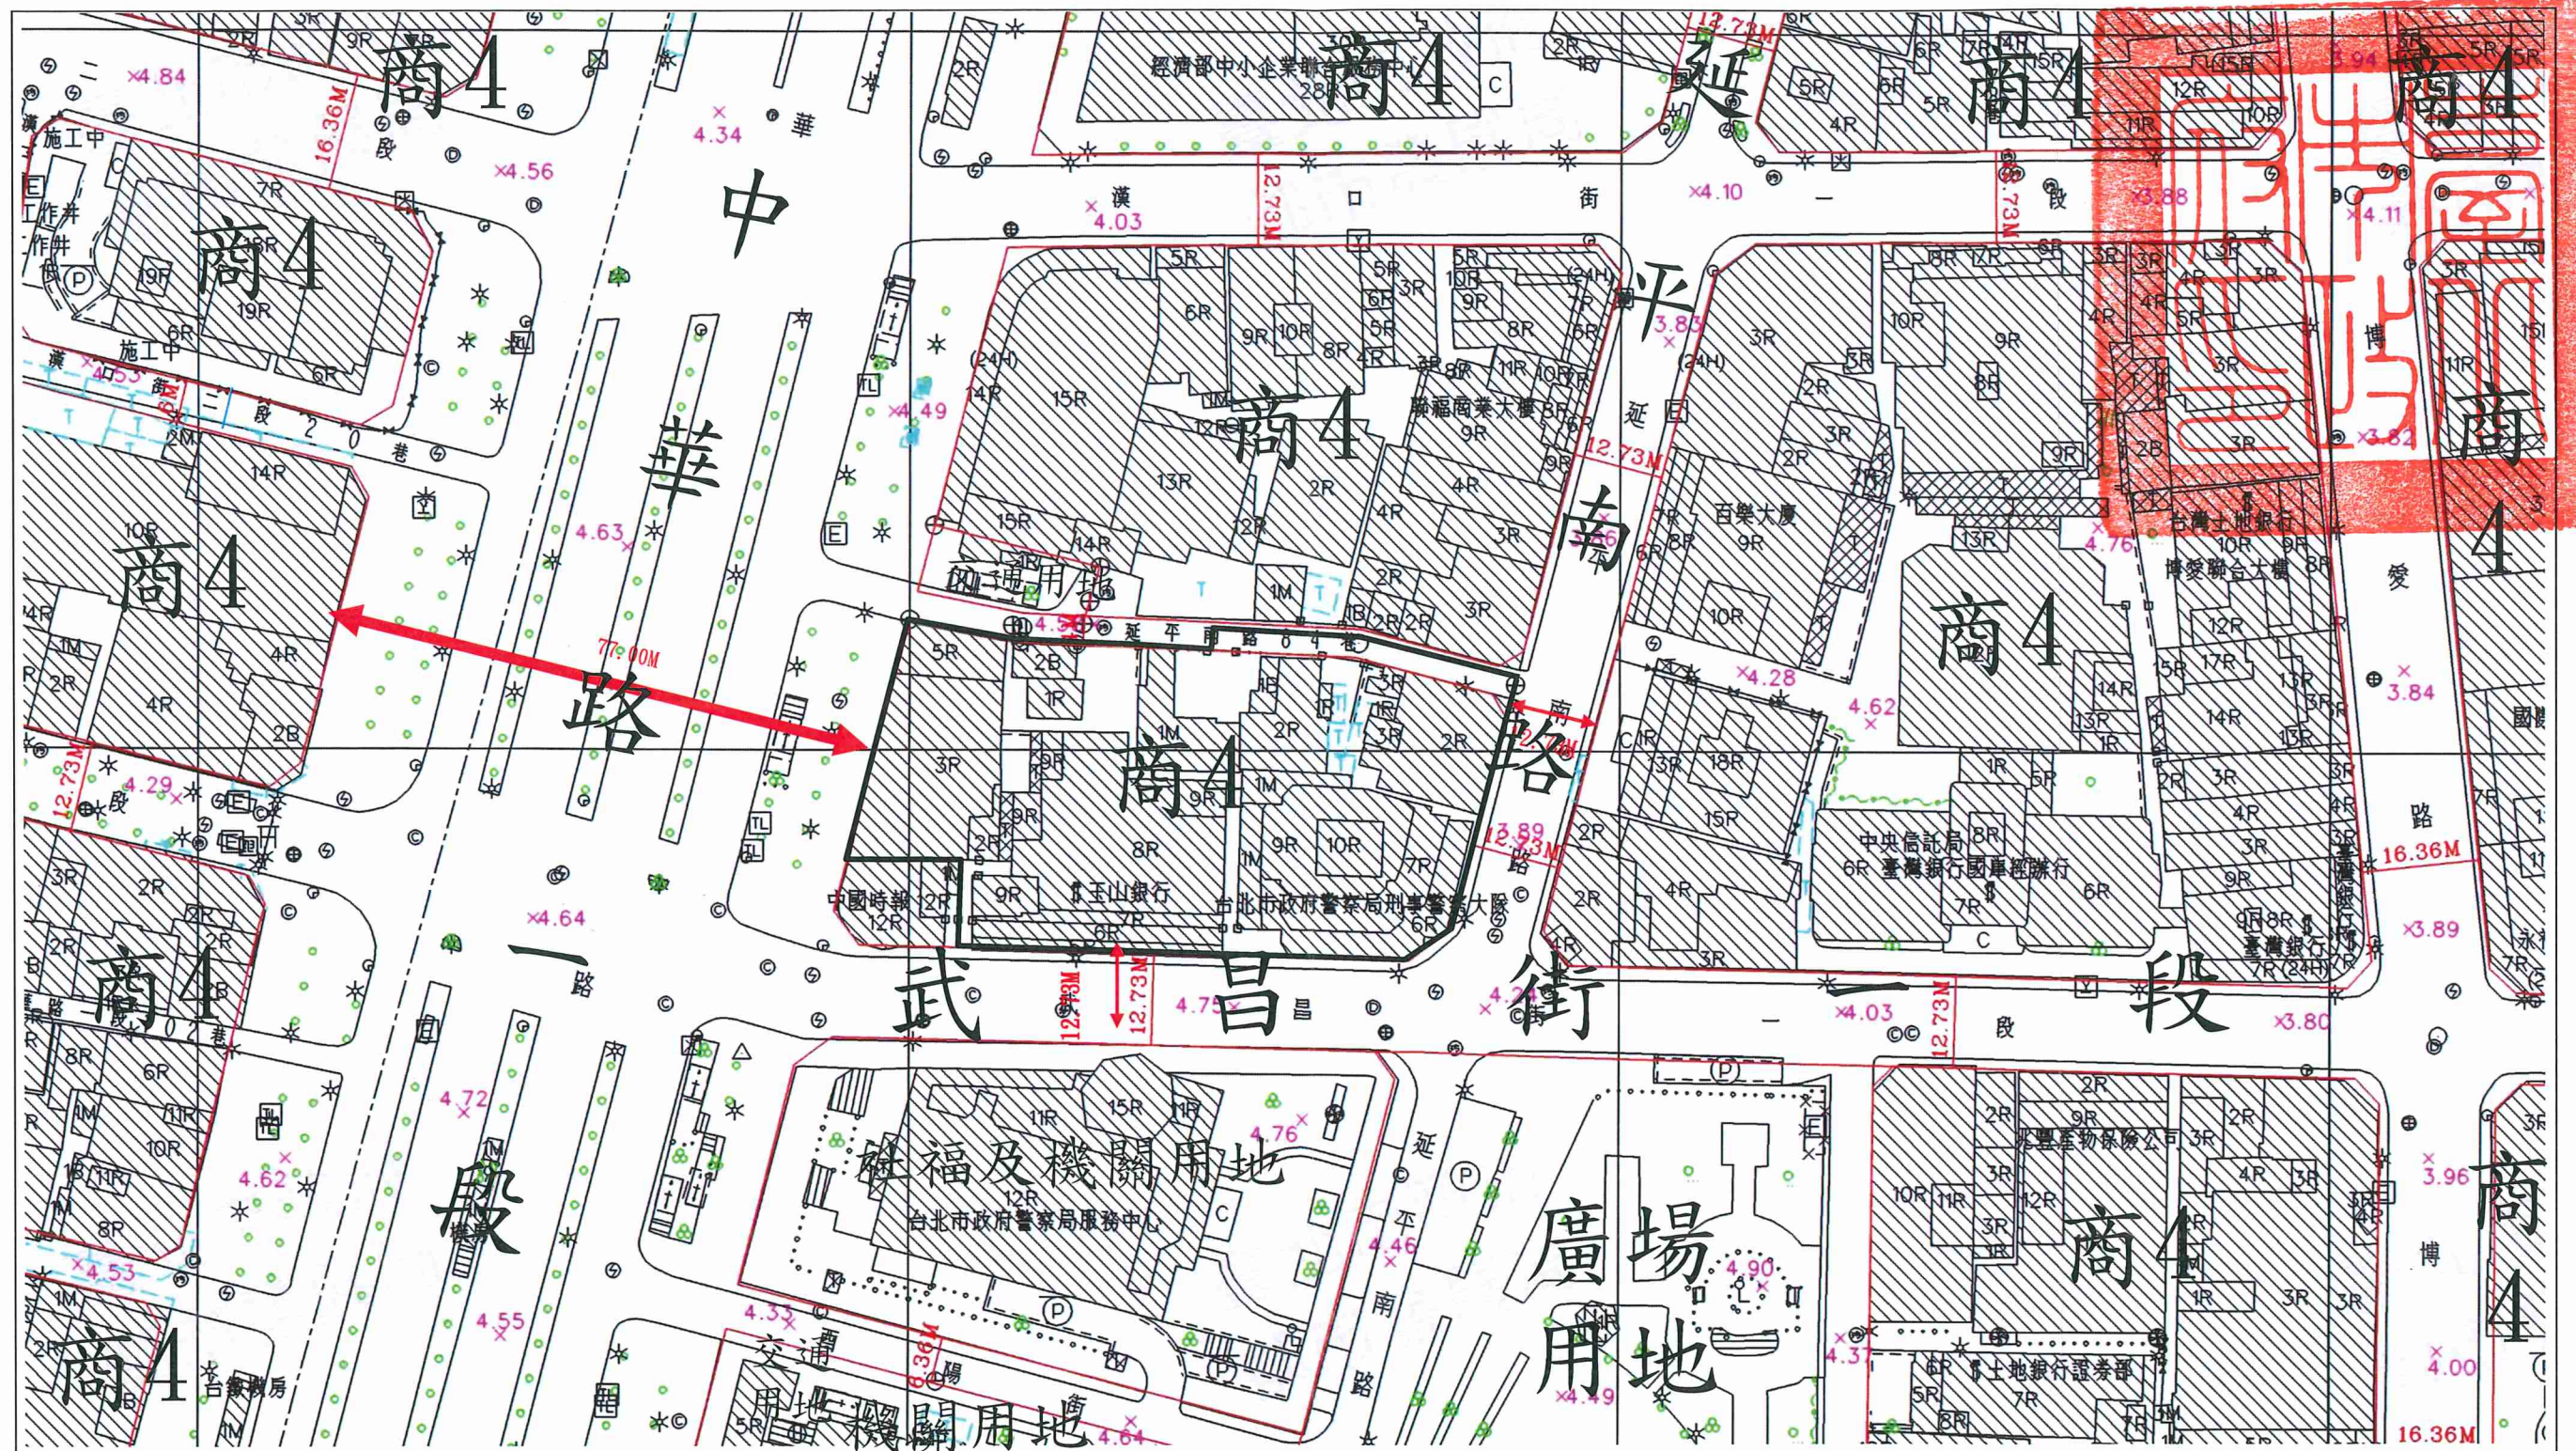

# 劃定臺北市中正區城中段一小段788地號等26筆土地為更新單元圖

圖例：  單元範圍

比例尺：1/1000