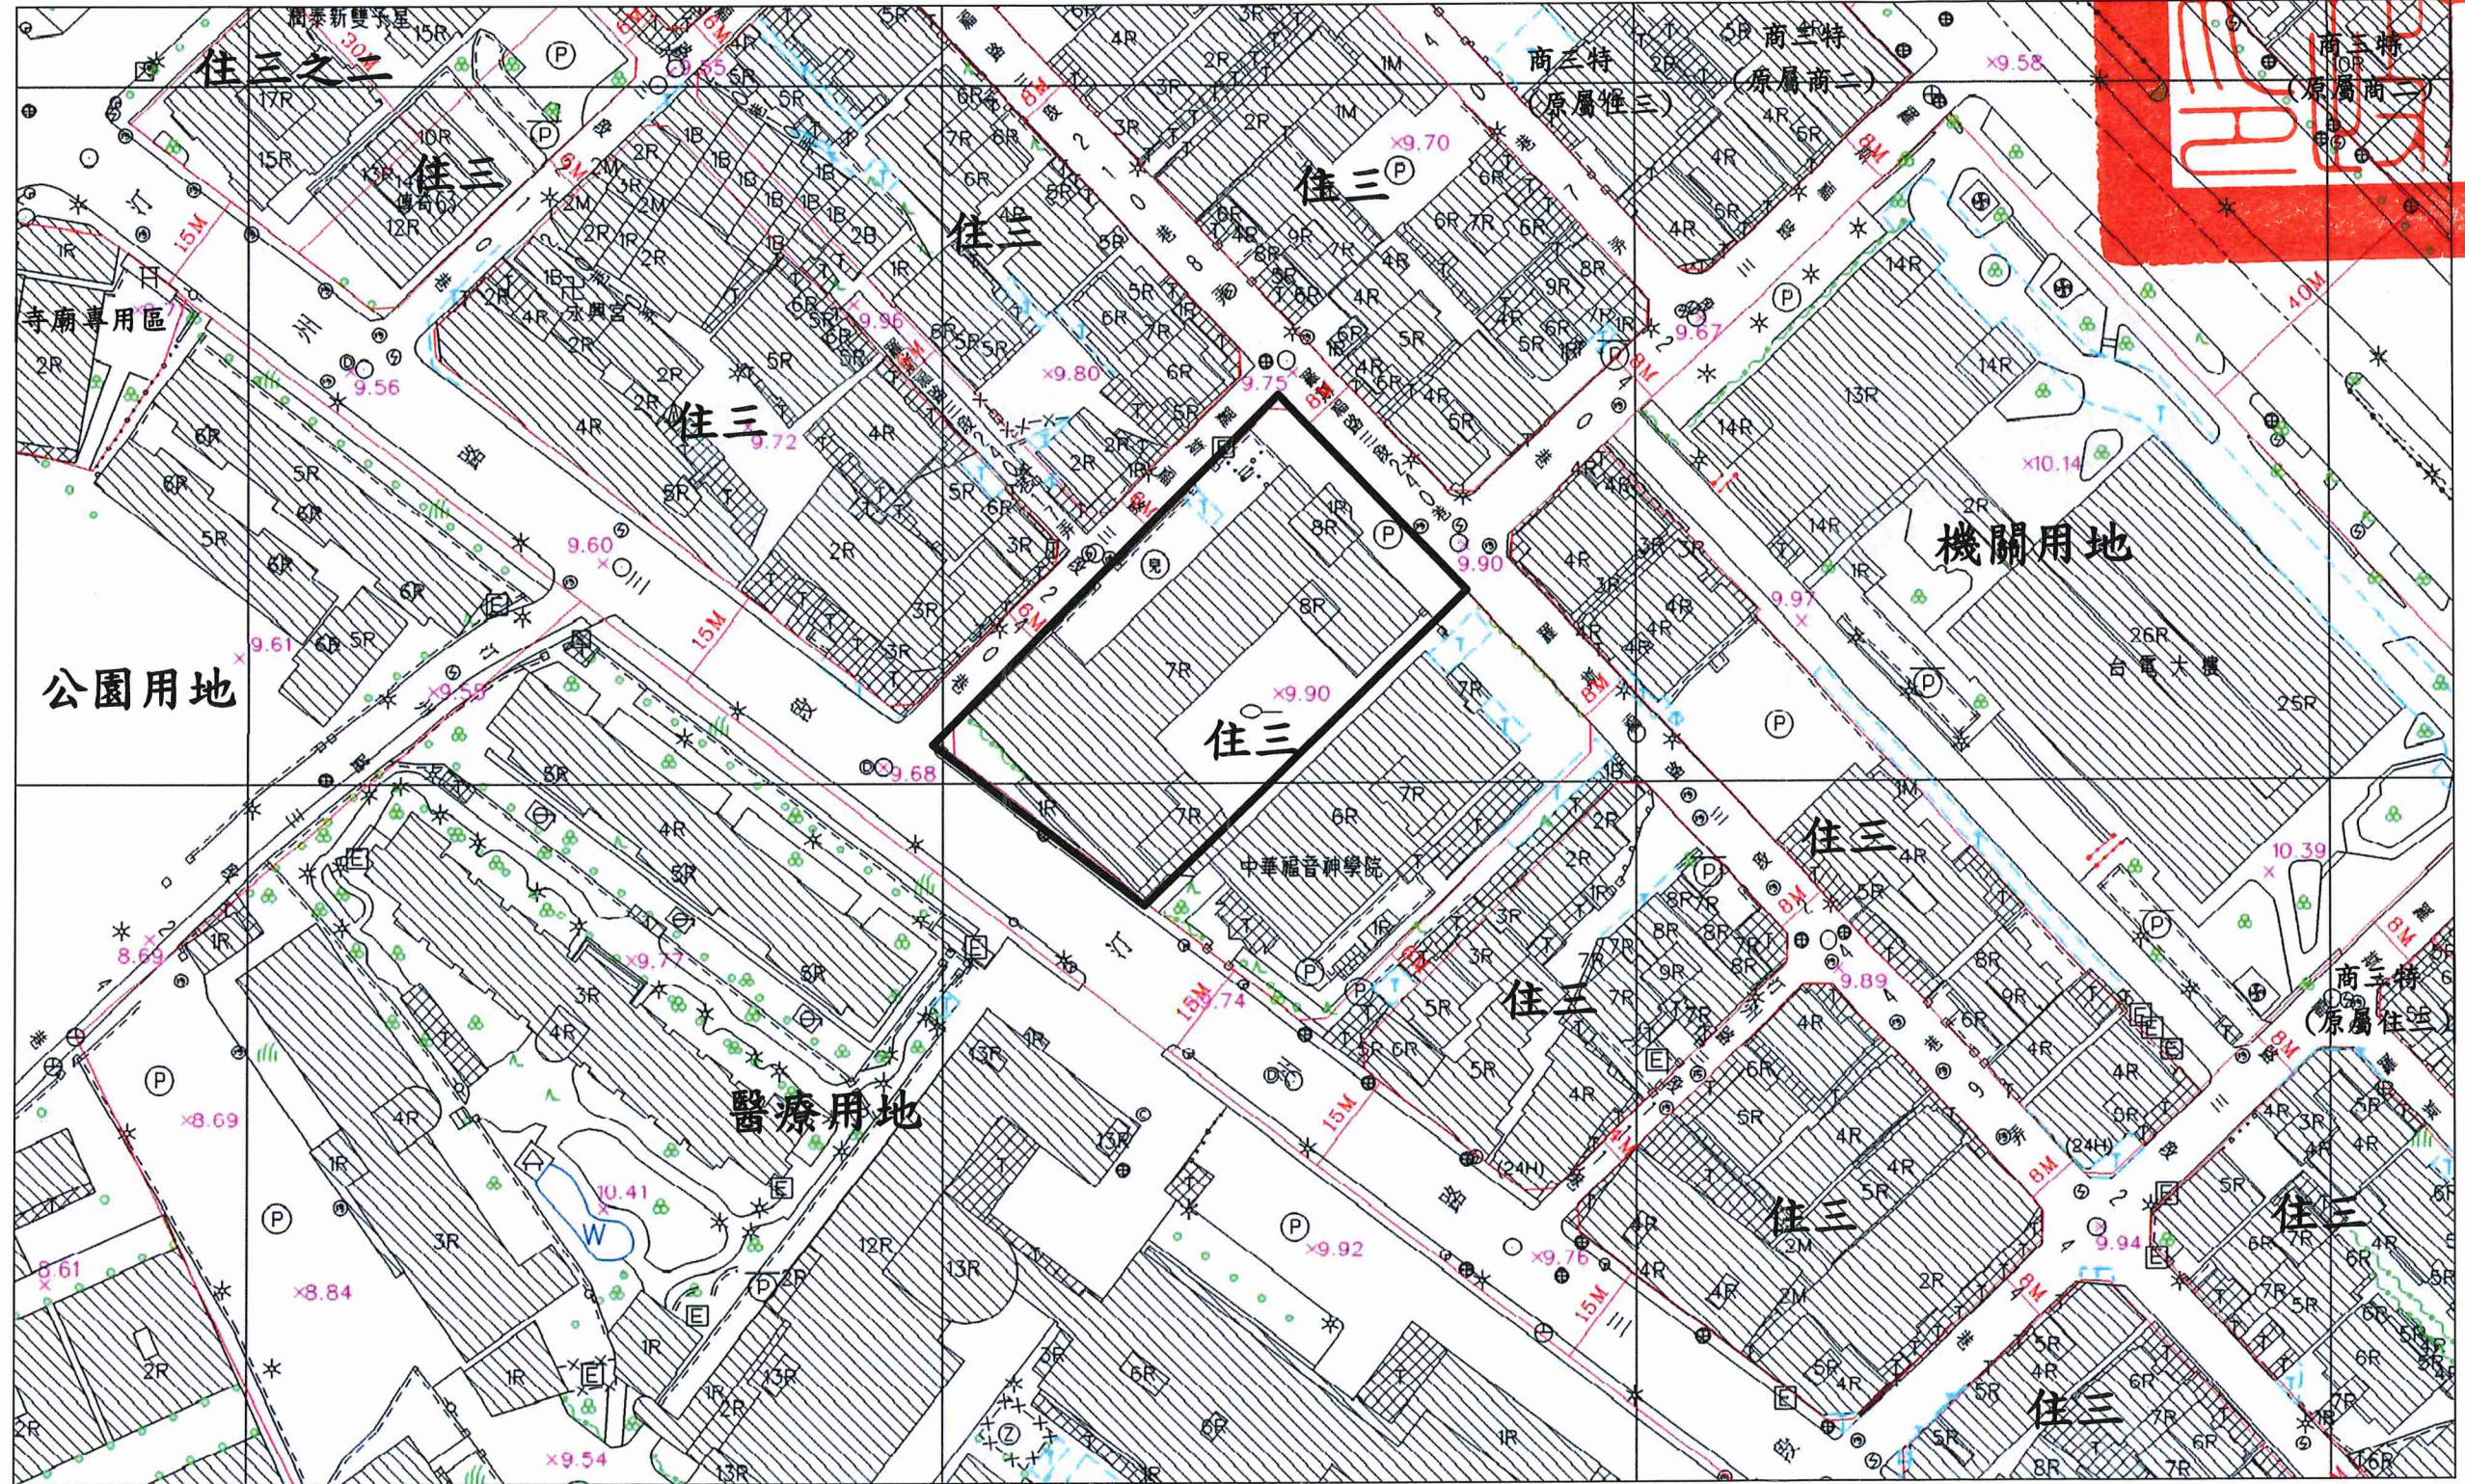

劃定臺北市中正區福和段一小段 436 地號等 4 筆土地為更新單元圖

圖例：  更新單元 比例尺：1/1000