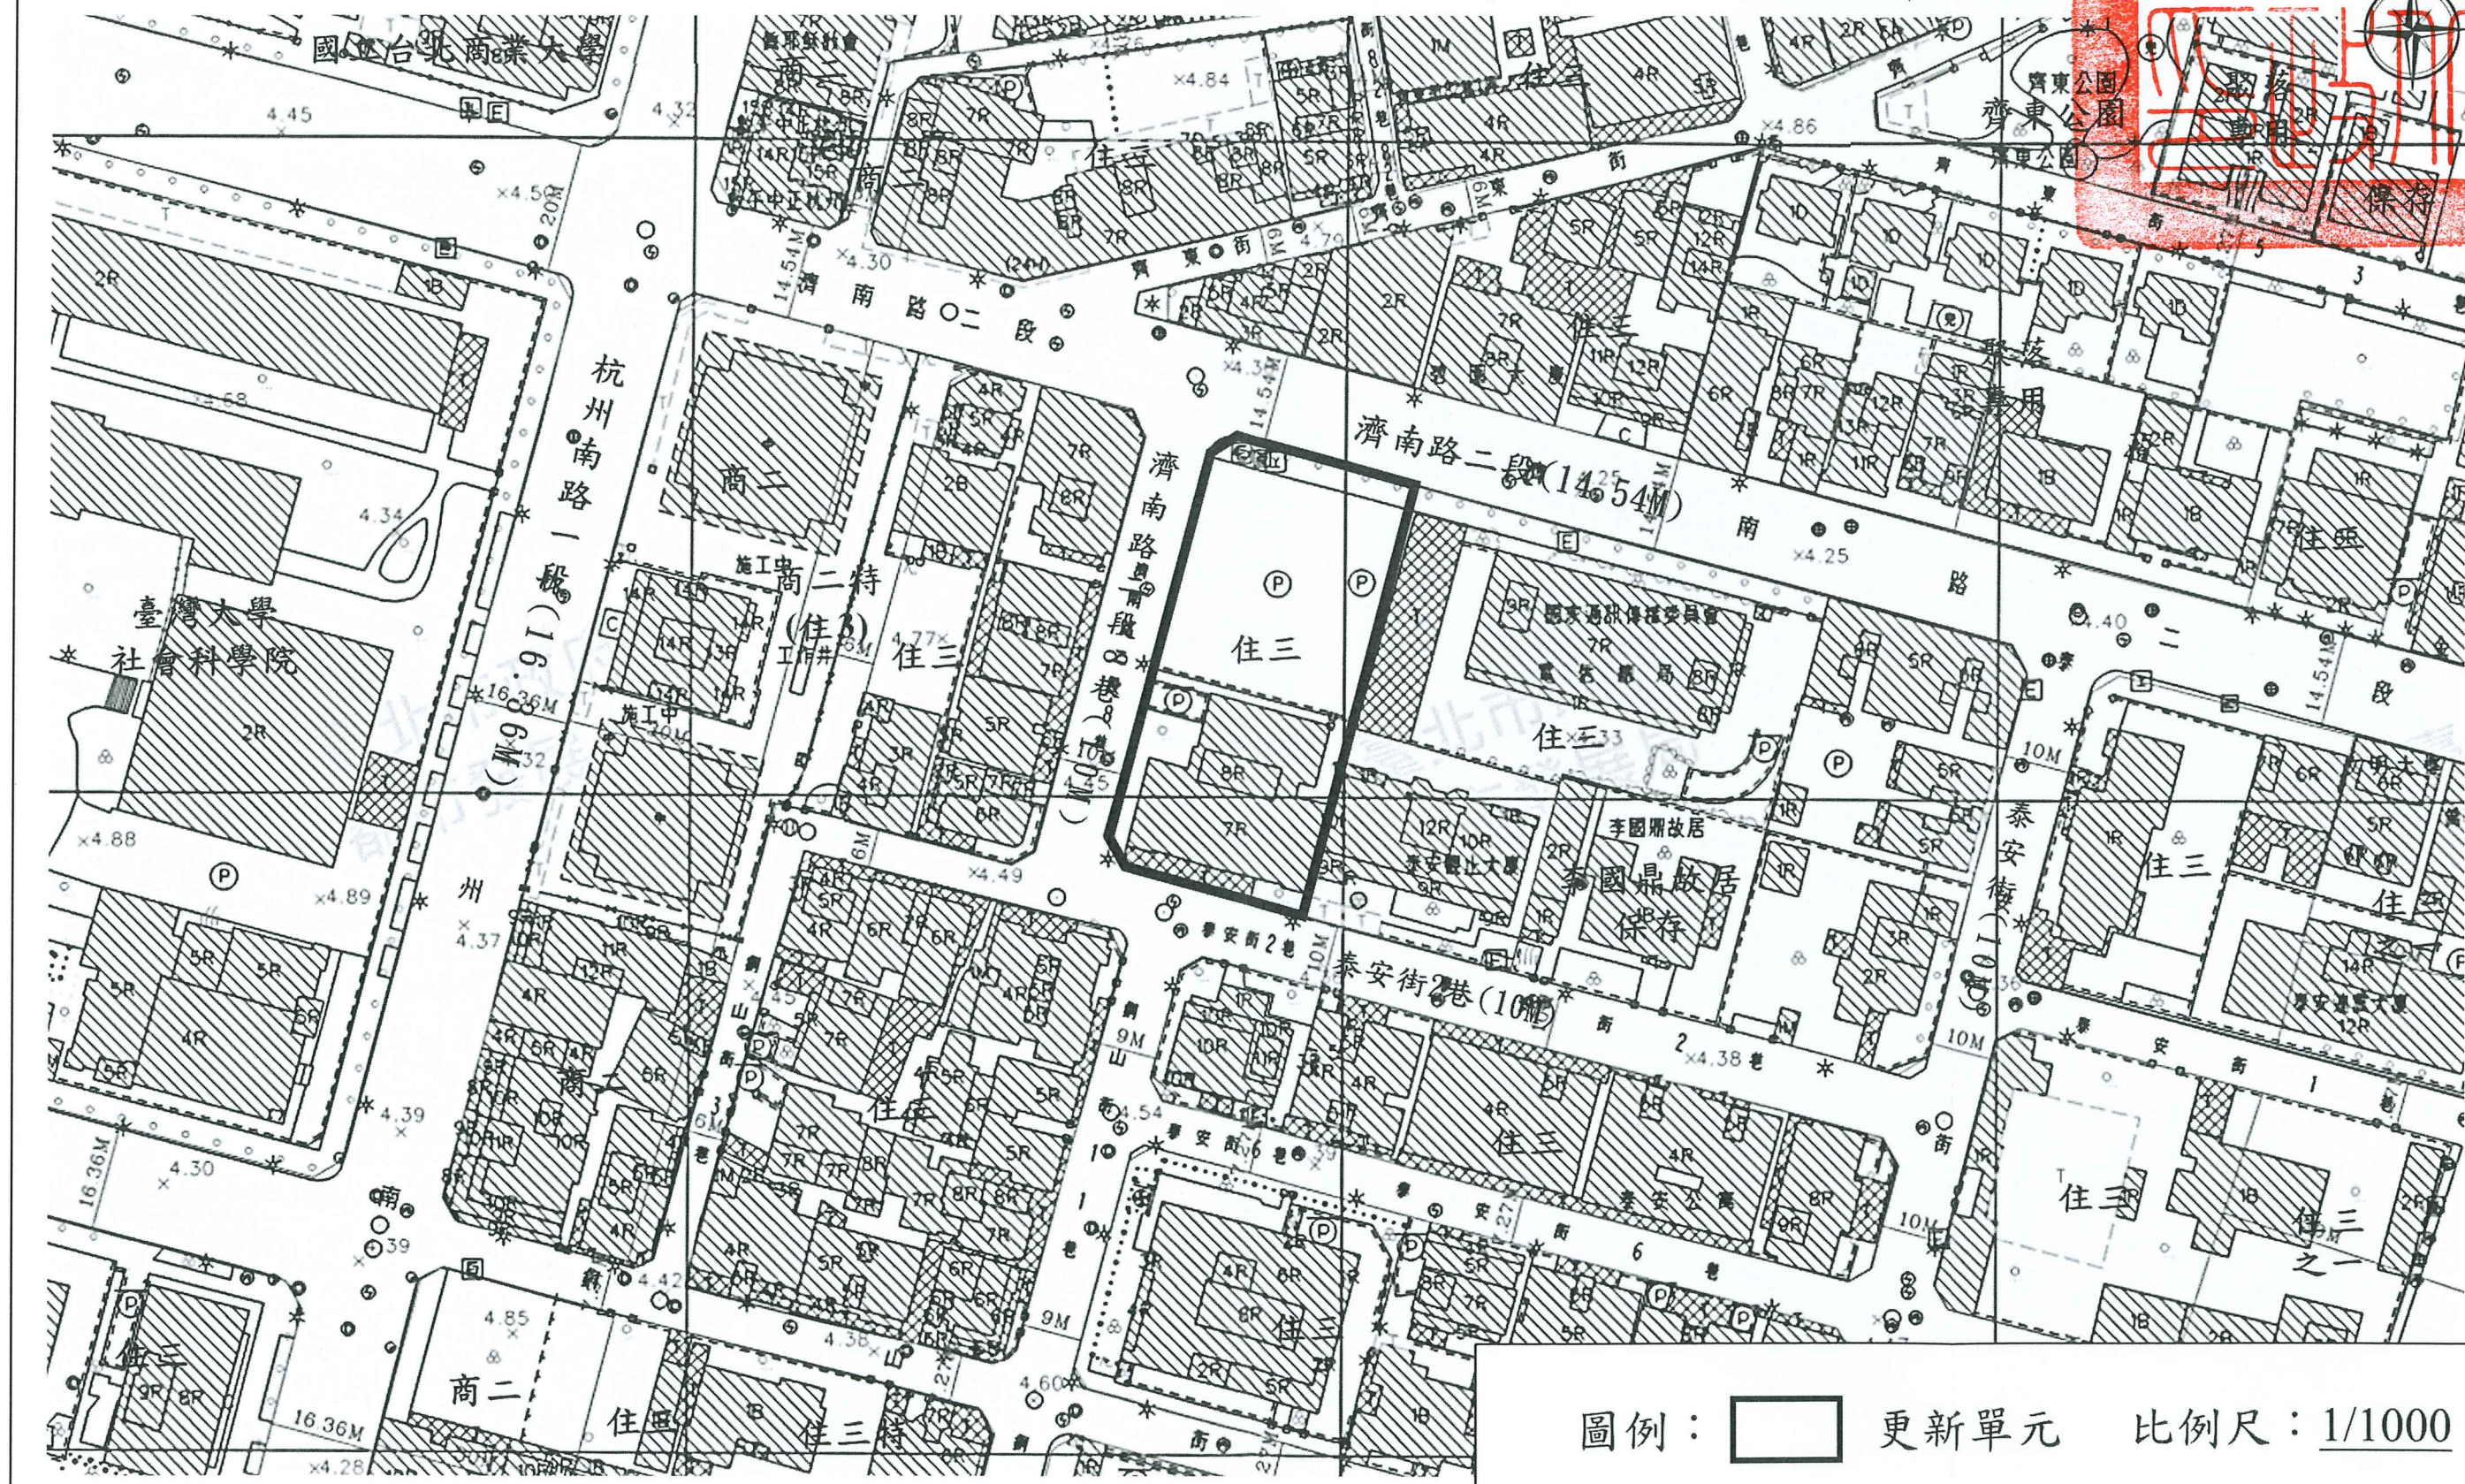

劃定臺北市中正區臨沂段二小段327地號等2筆土地為更新單元圖

圖例： 更新單元 比例尺：1/1000