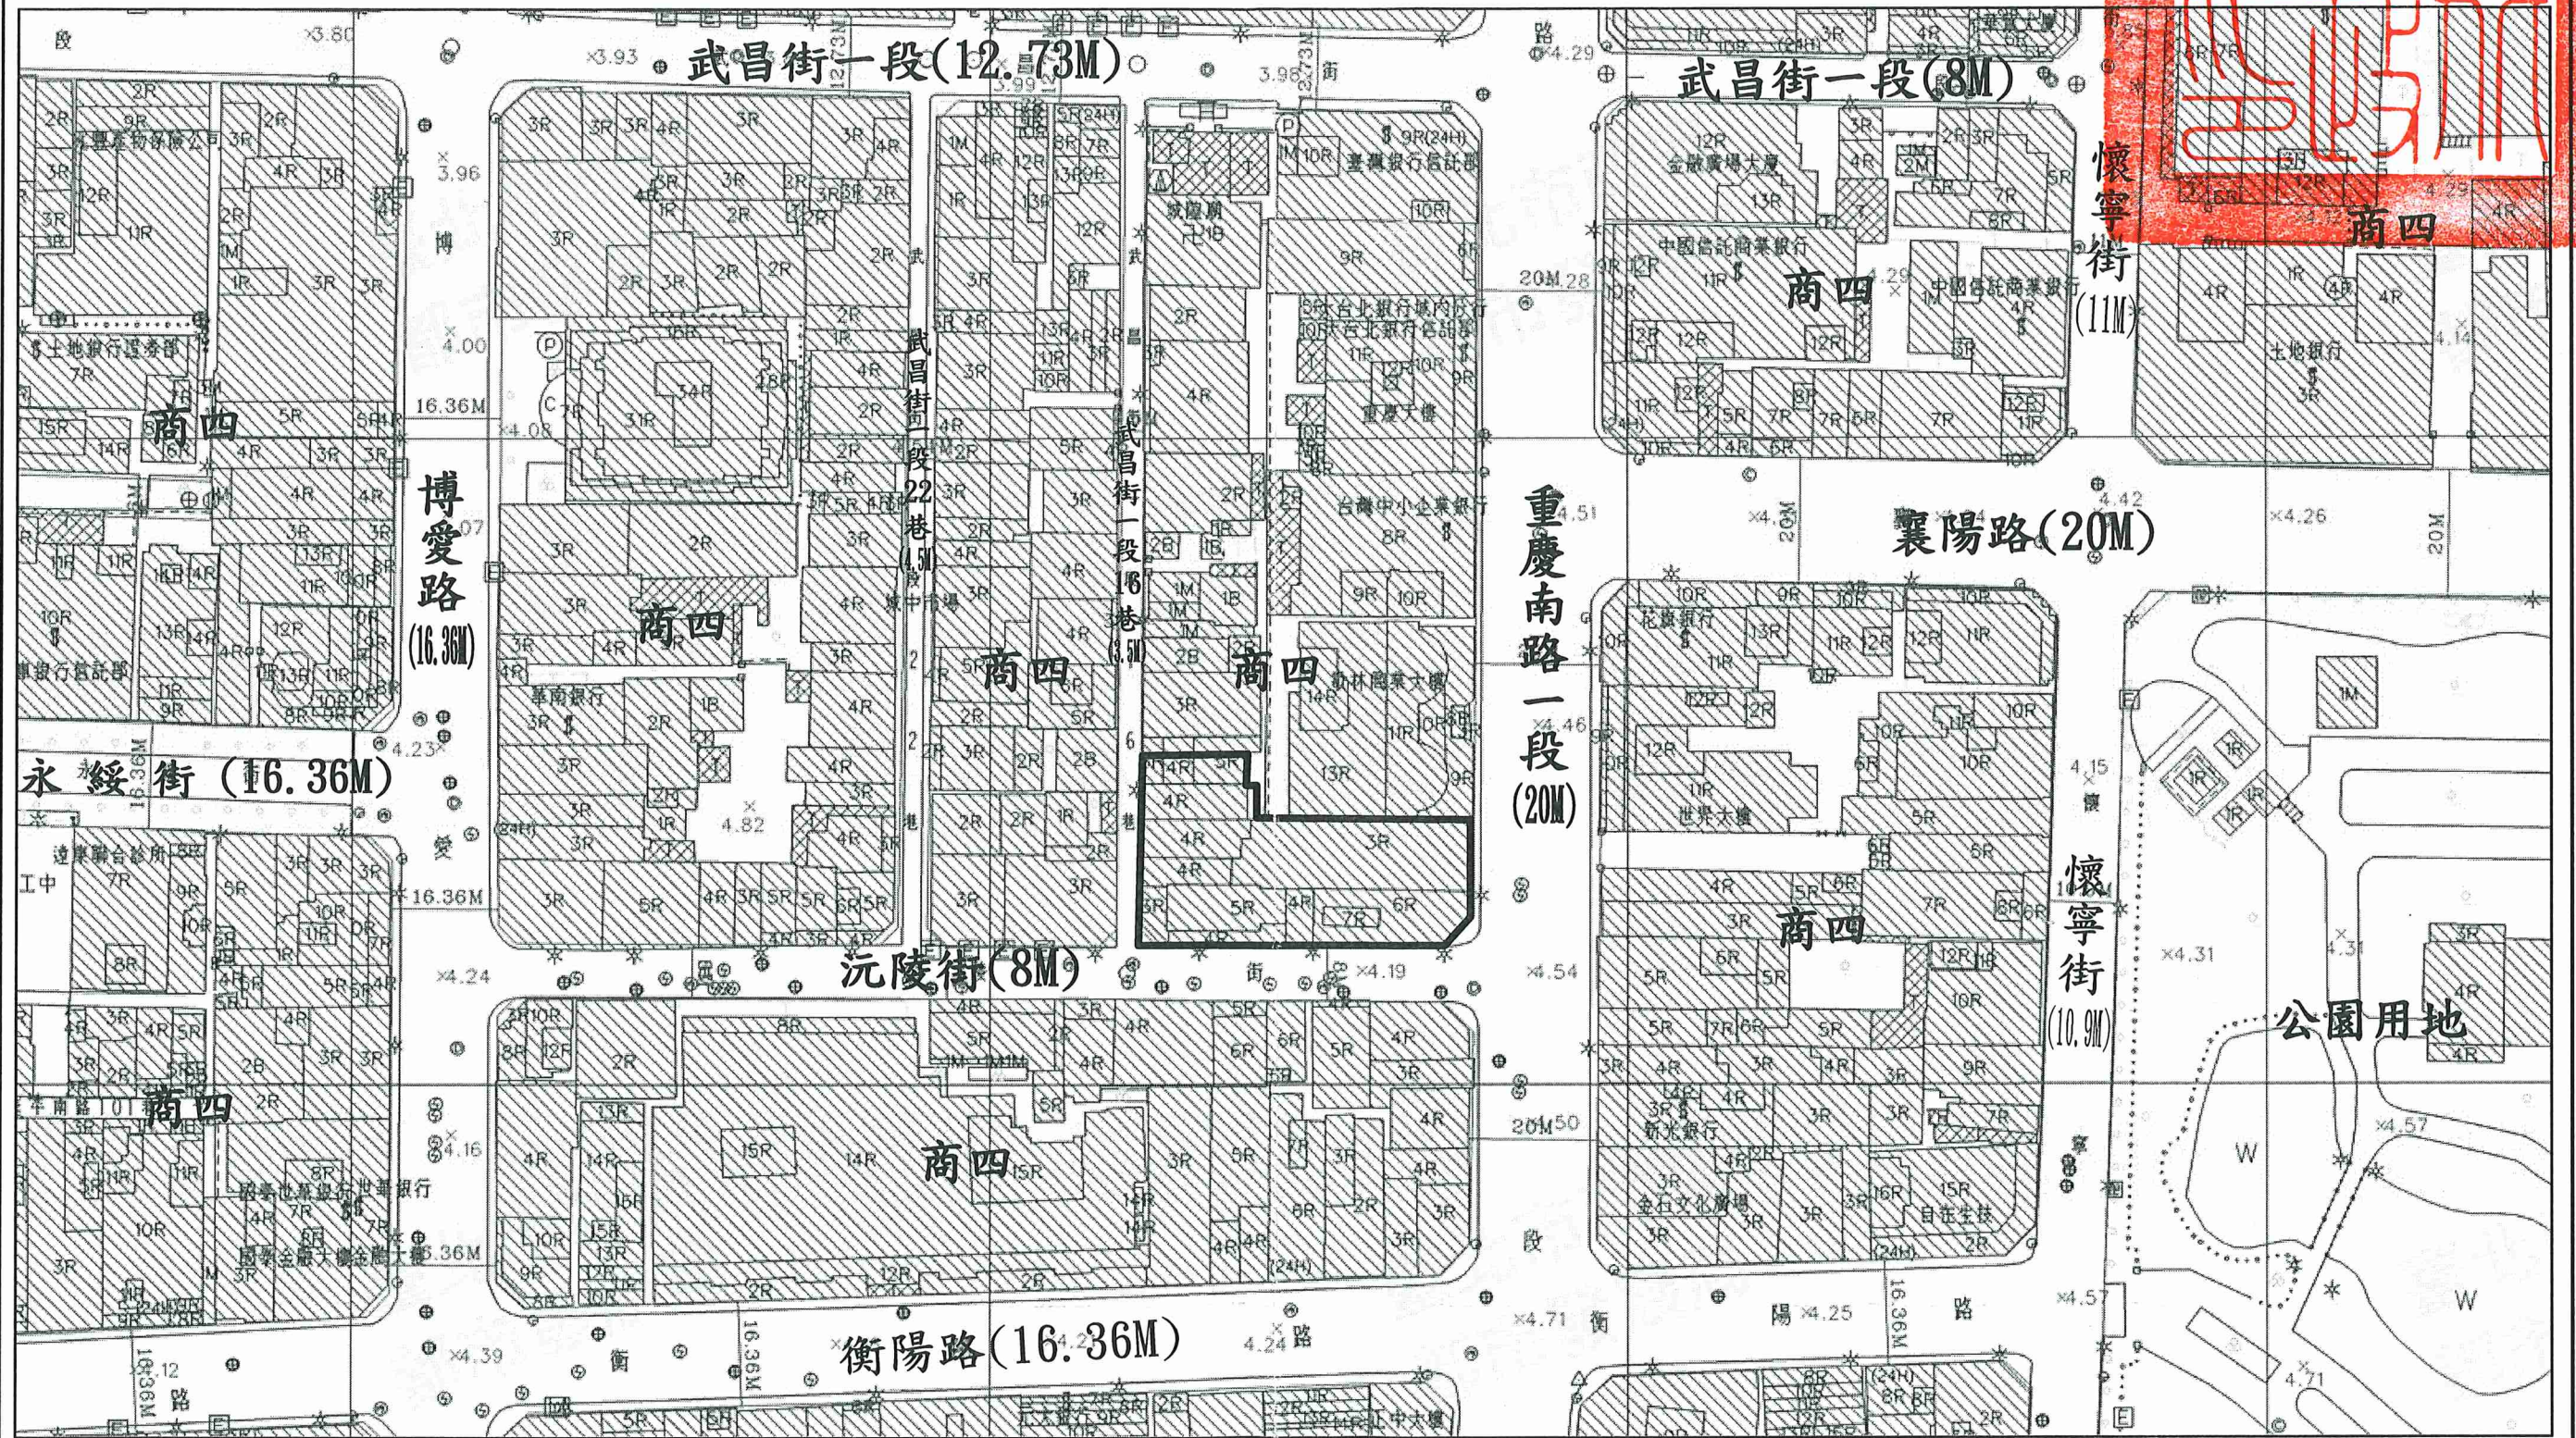

劃定臺北市中正區城中段二小段 36 地號等 23 筆土地為更新單元圖

圖例：  更新單元

比例尺：1/1000