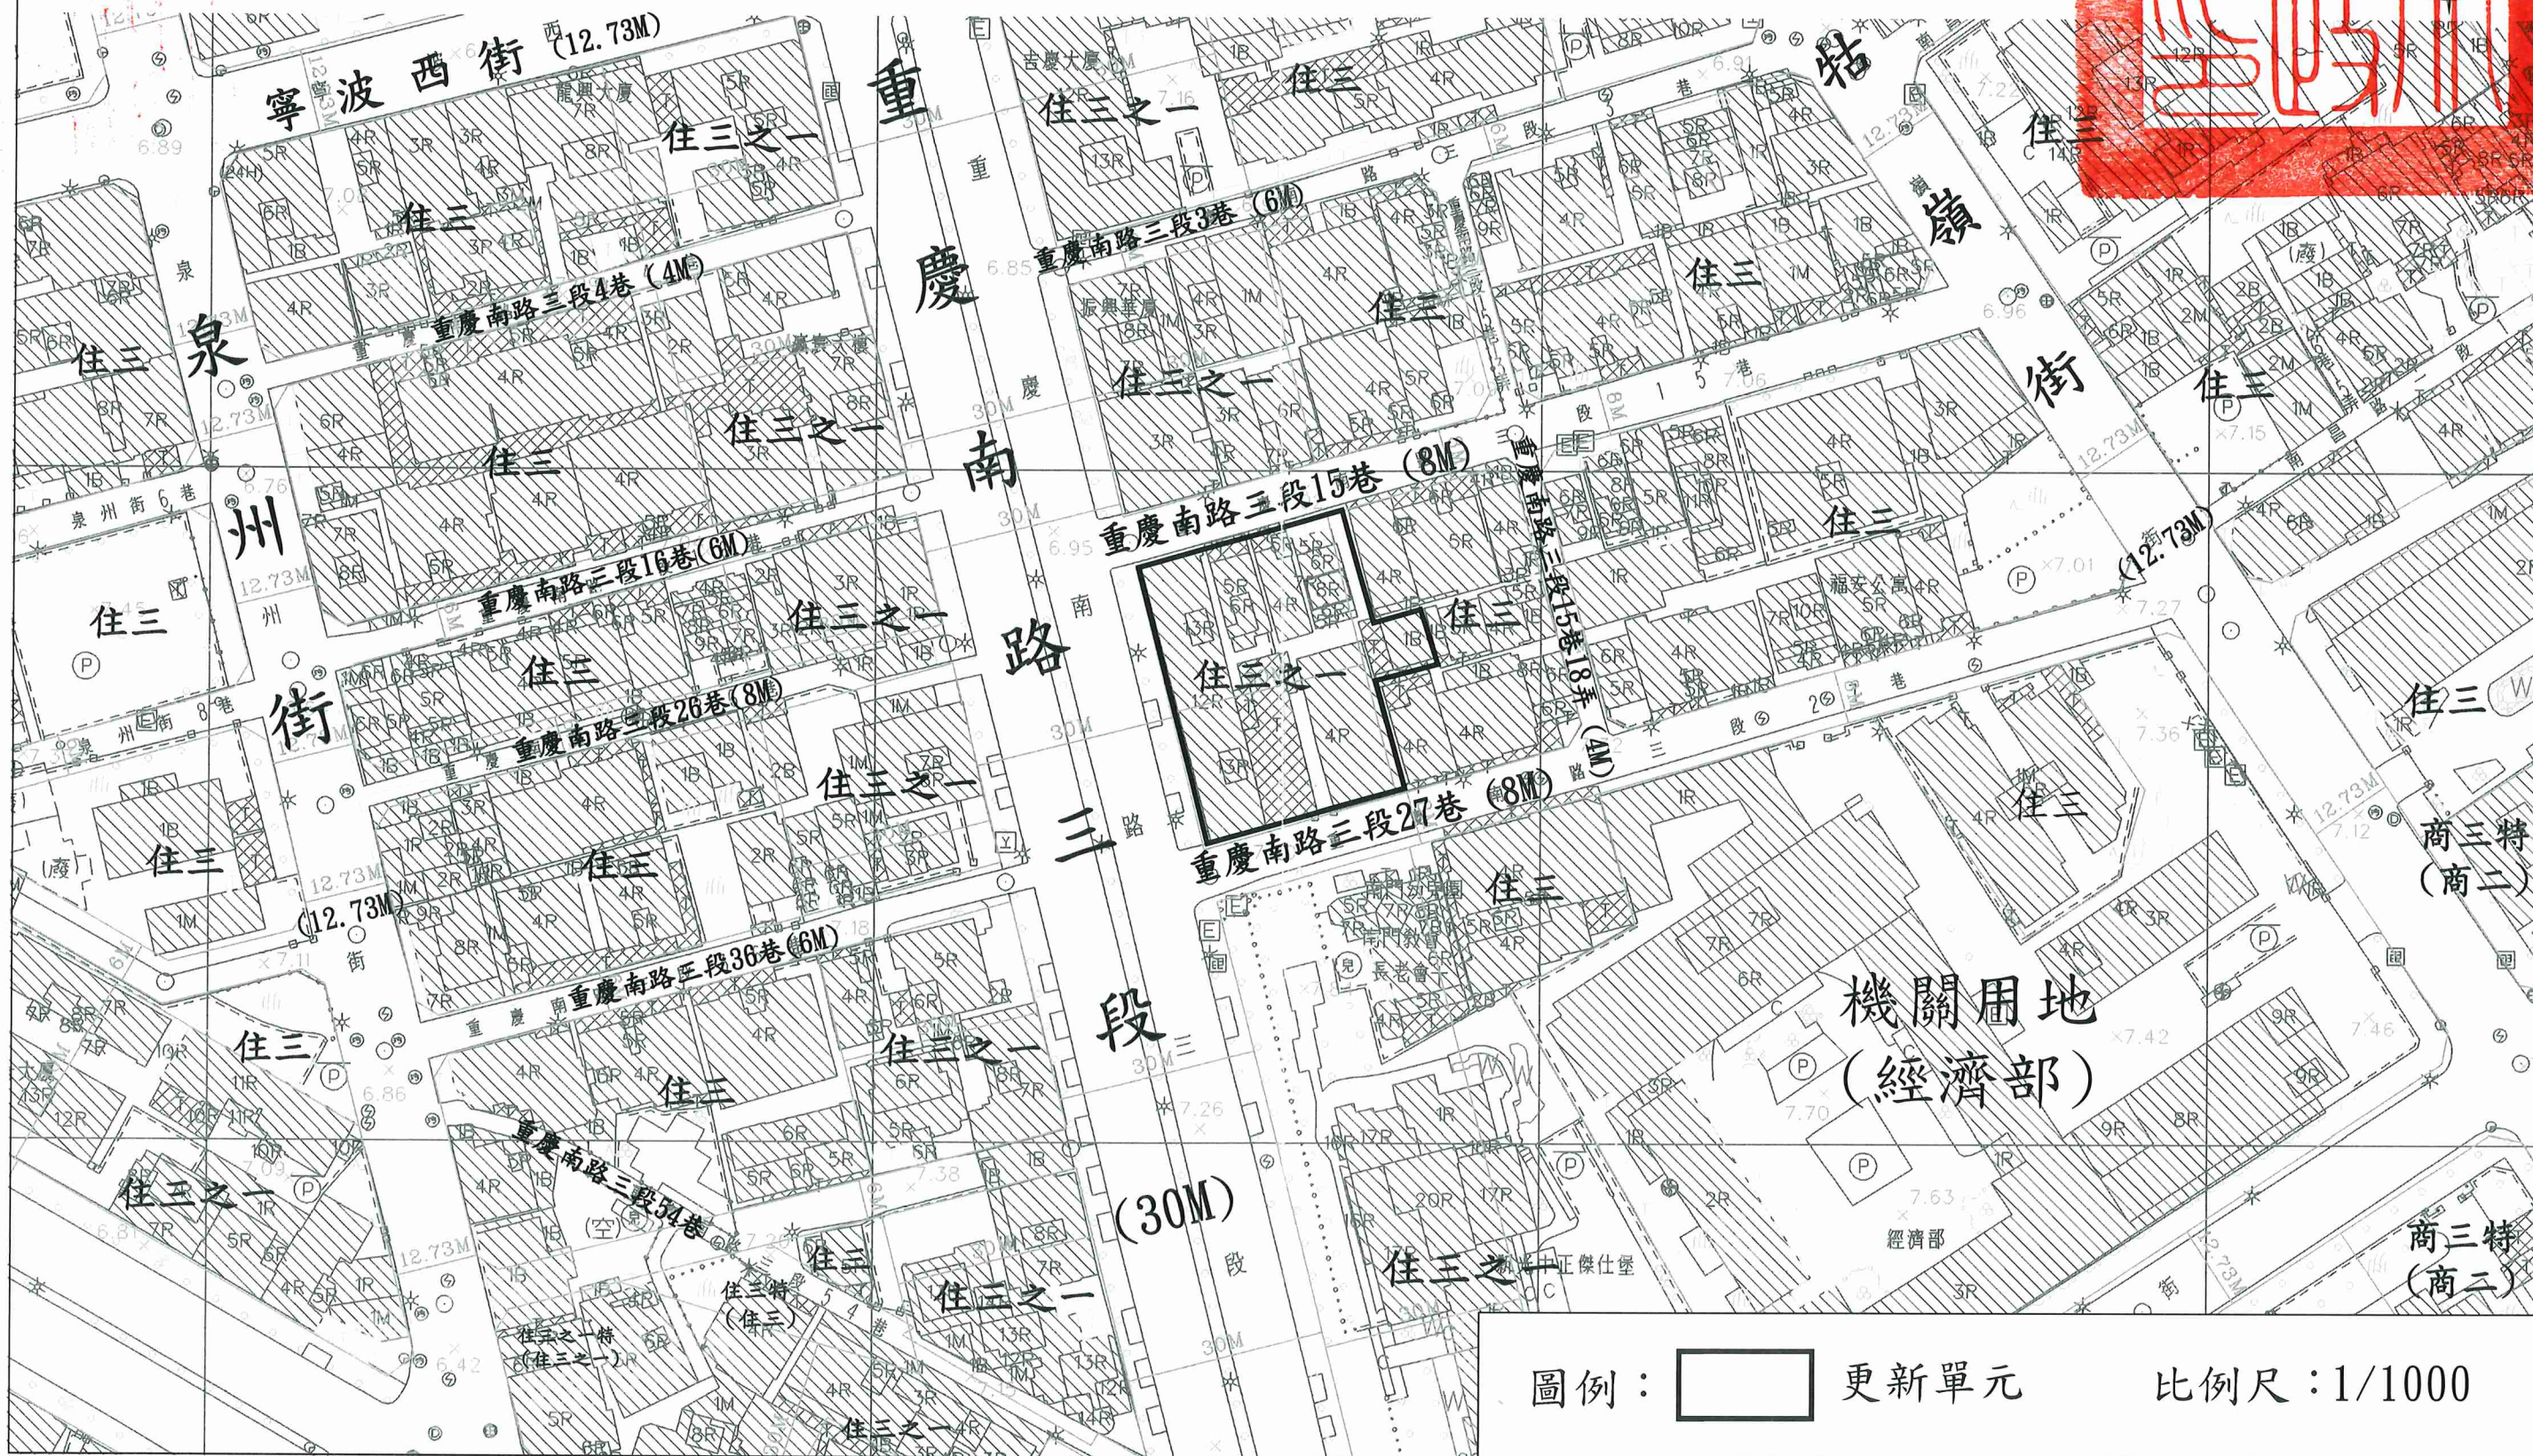

劃定臺北市中正區南海段三小段831地號等7筆土地為更新單元圖

圖例：  更新單元 比例尺：1/1000