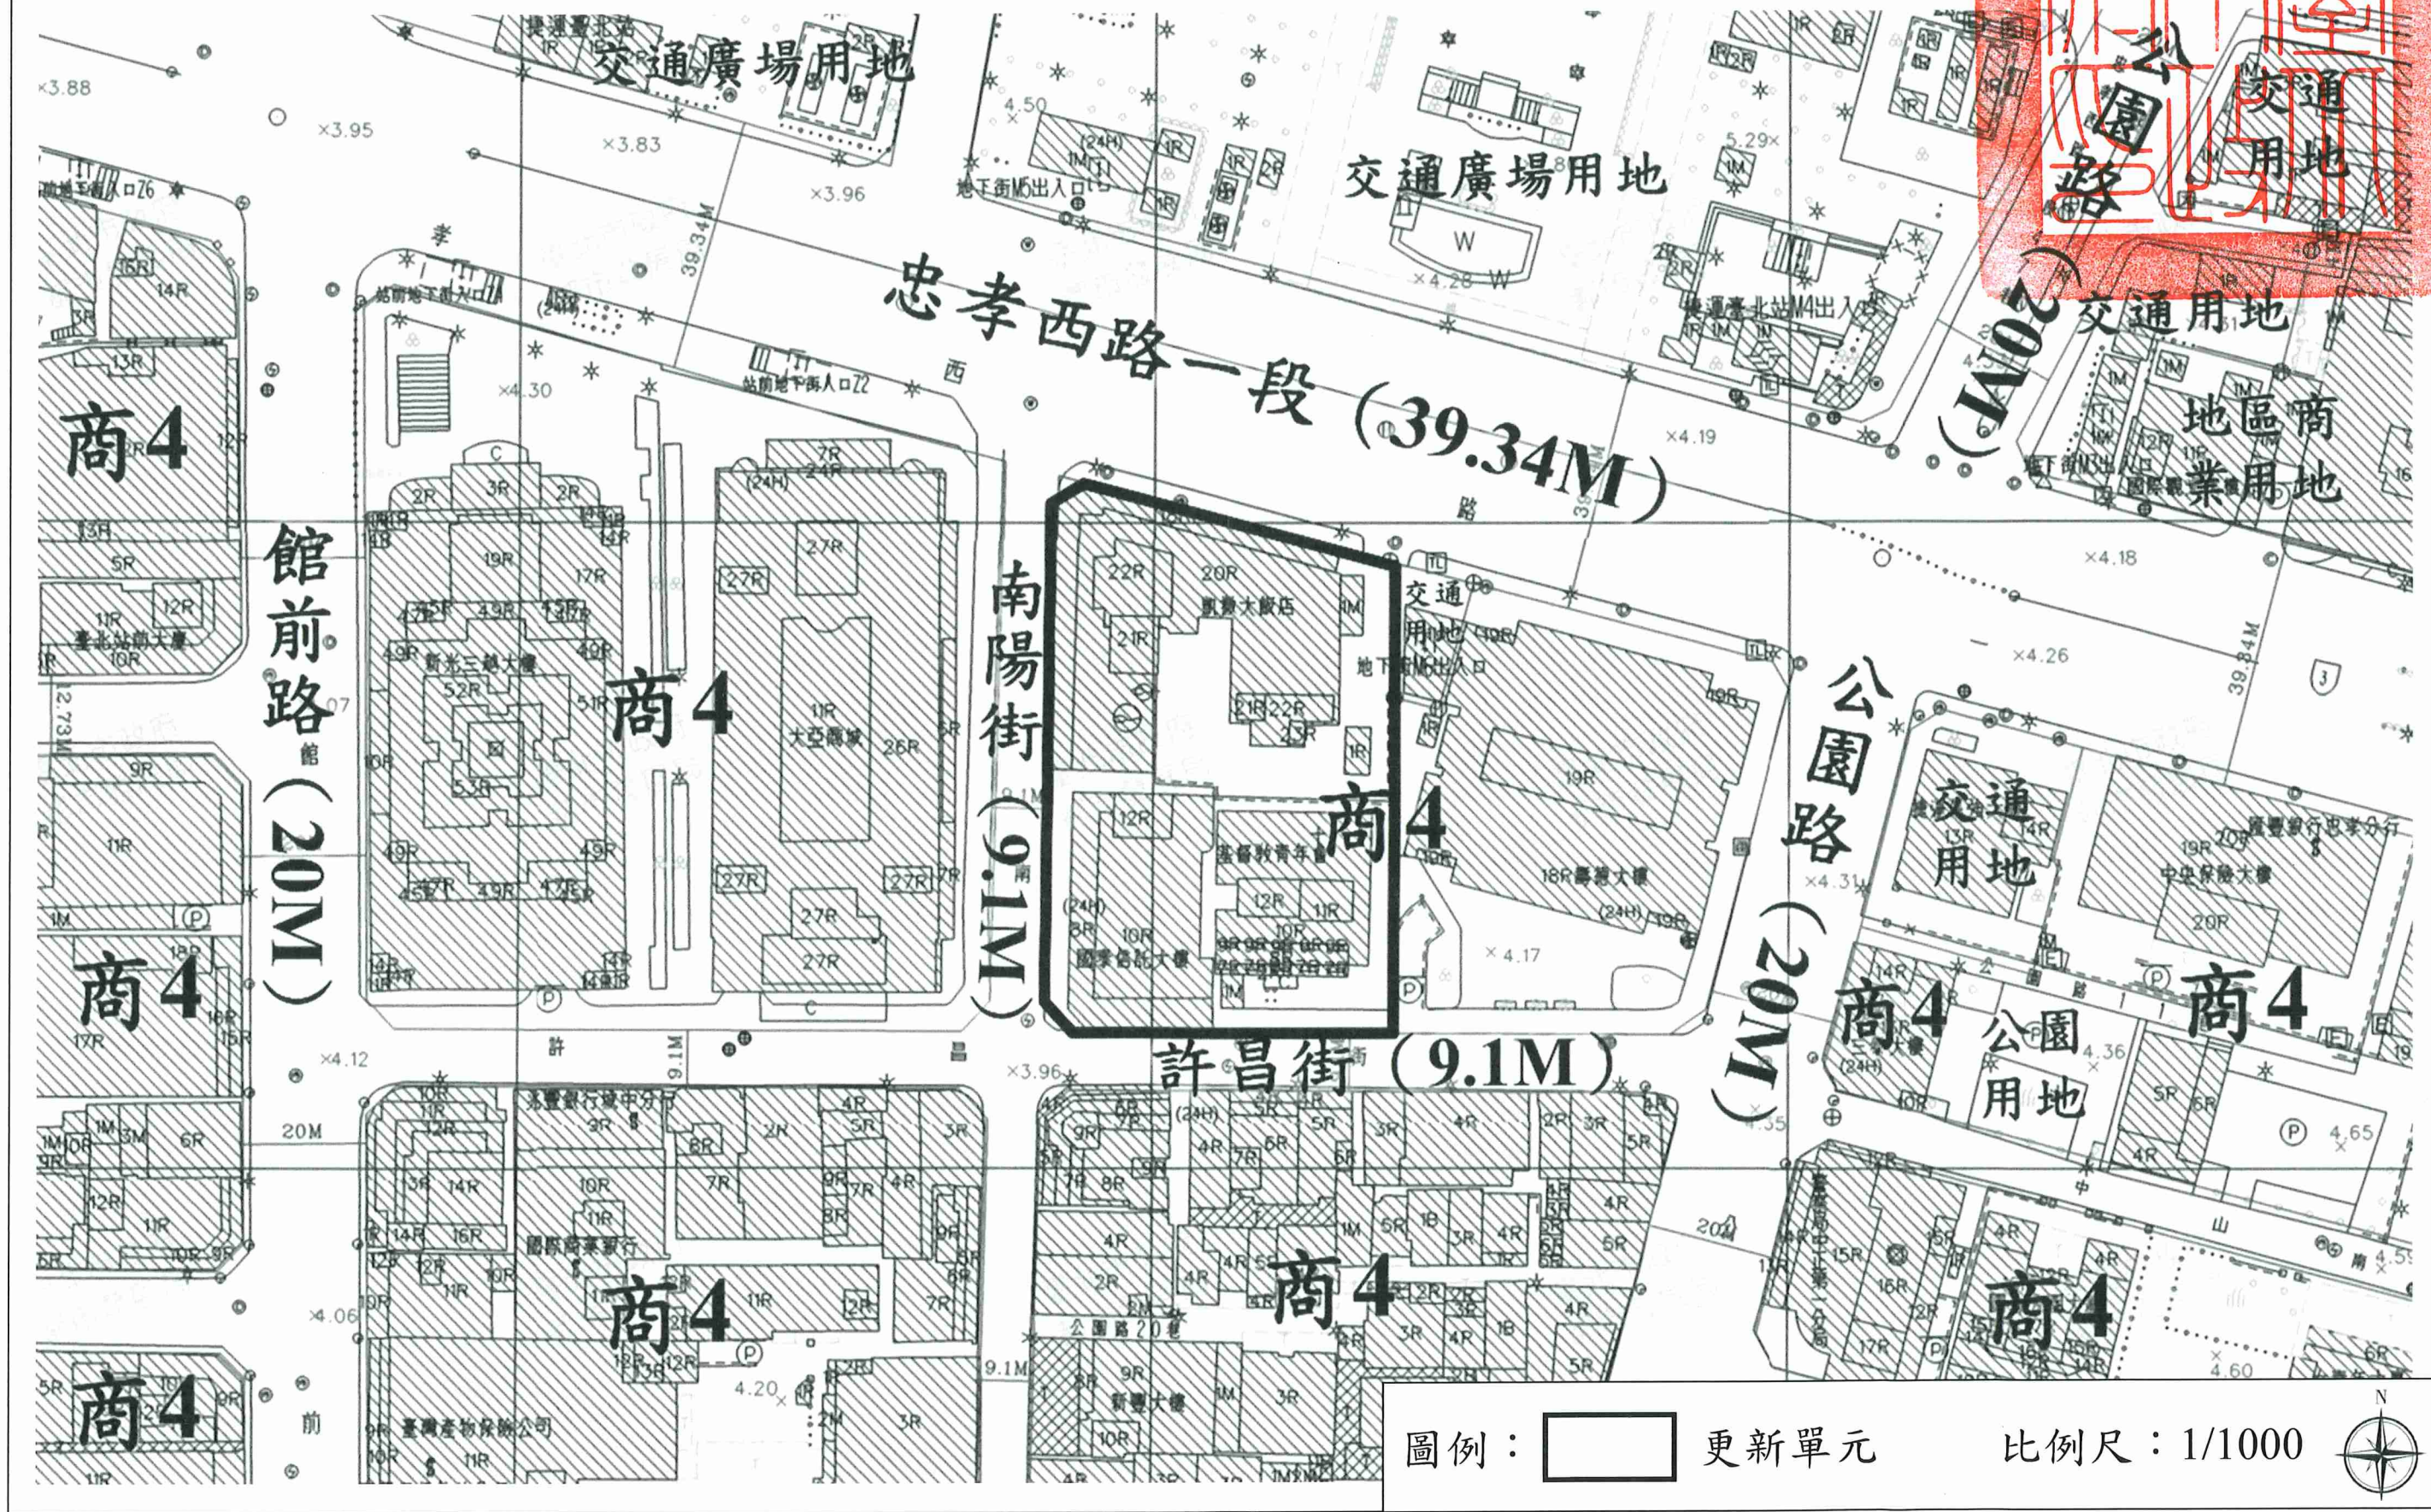

劃定臺北市中正區公園段二小段 3 地號等 5 筆土地為更新單元圖

圖例：  更新單元

比例尺：1/1000