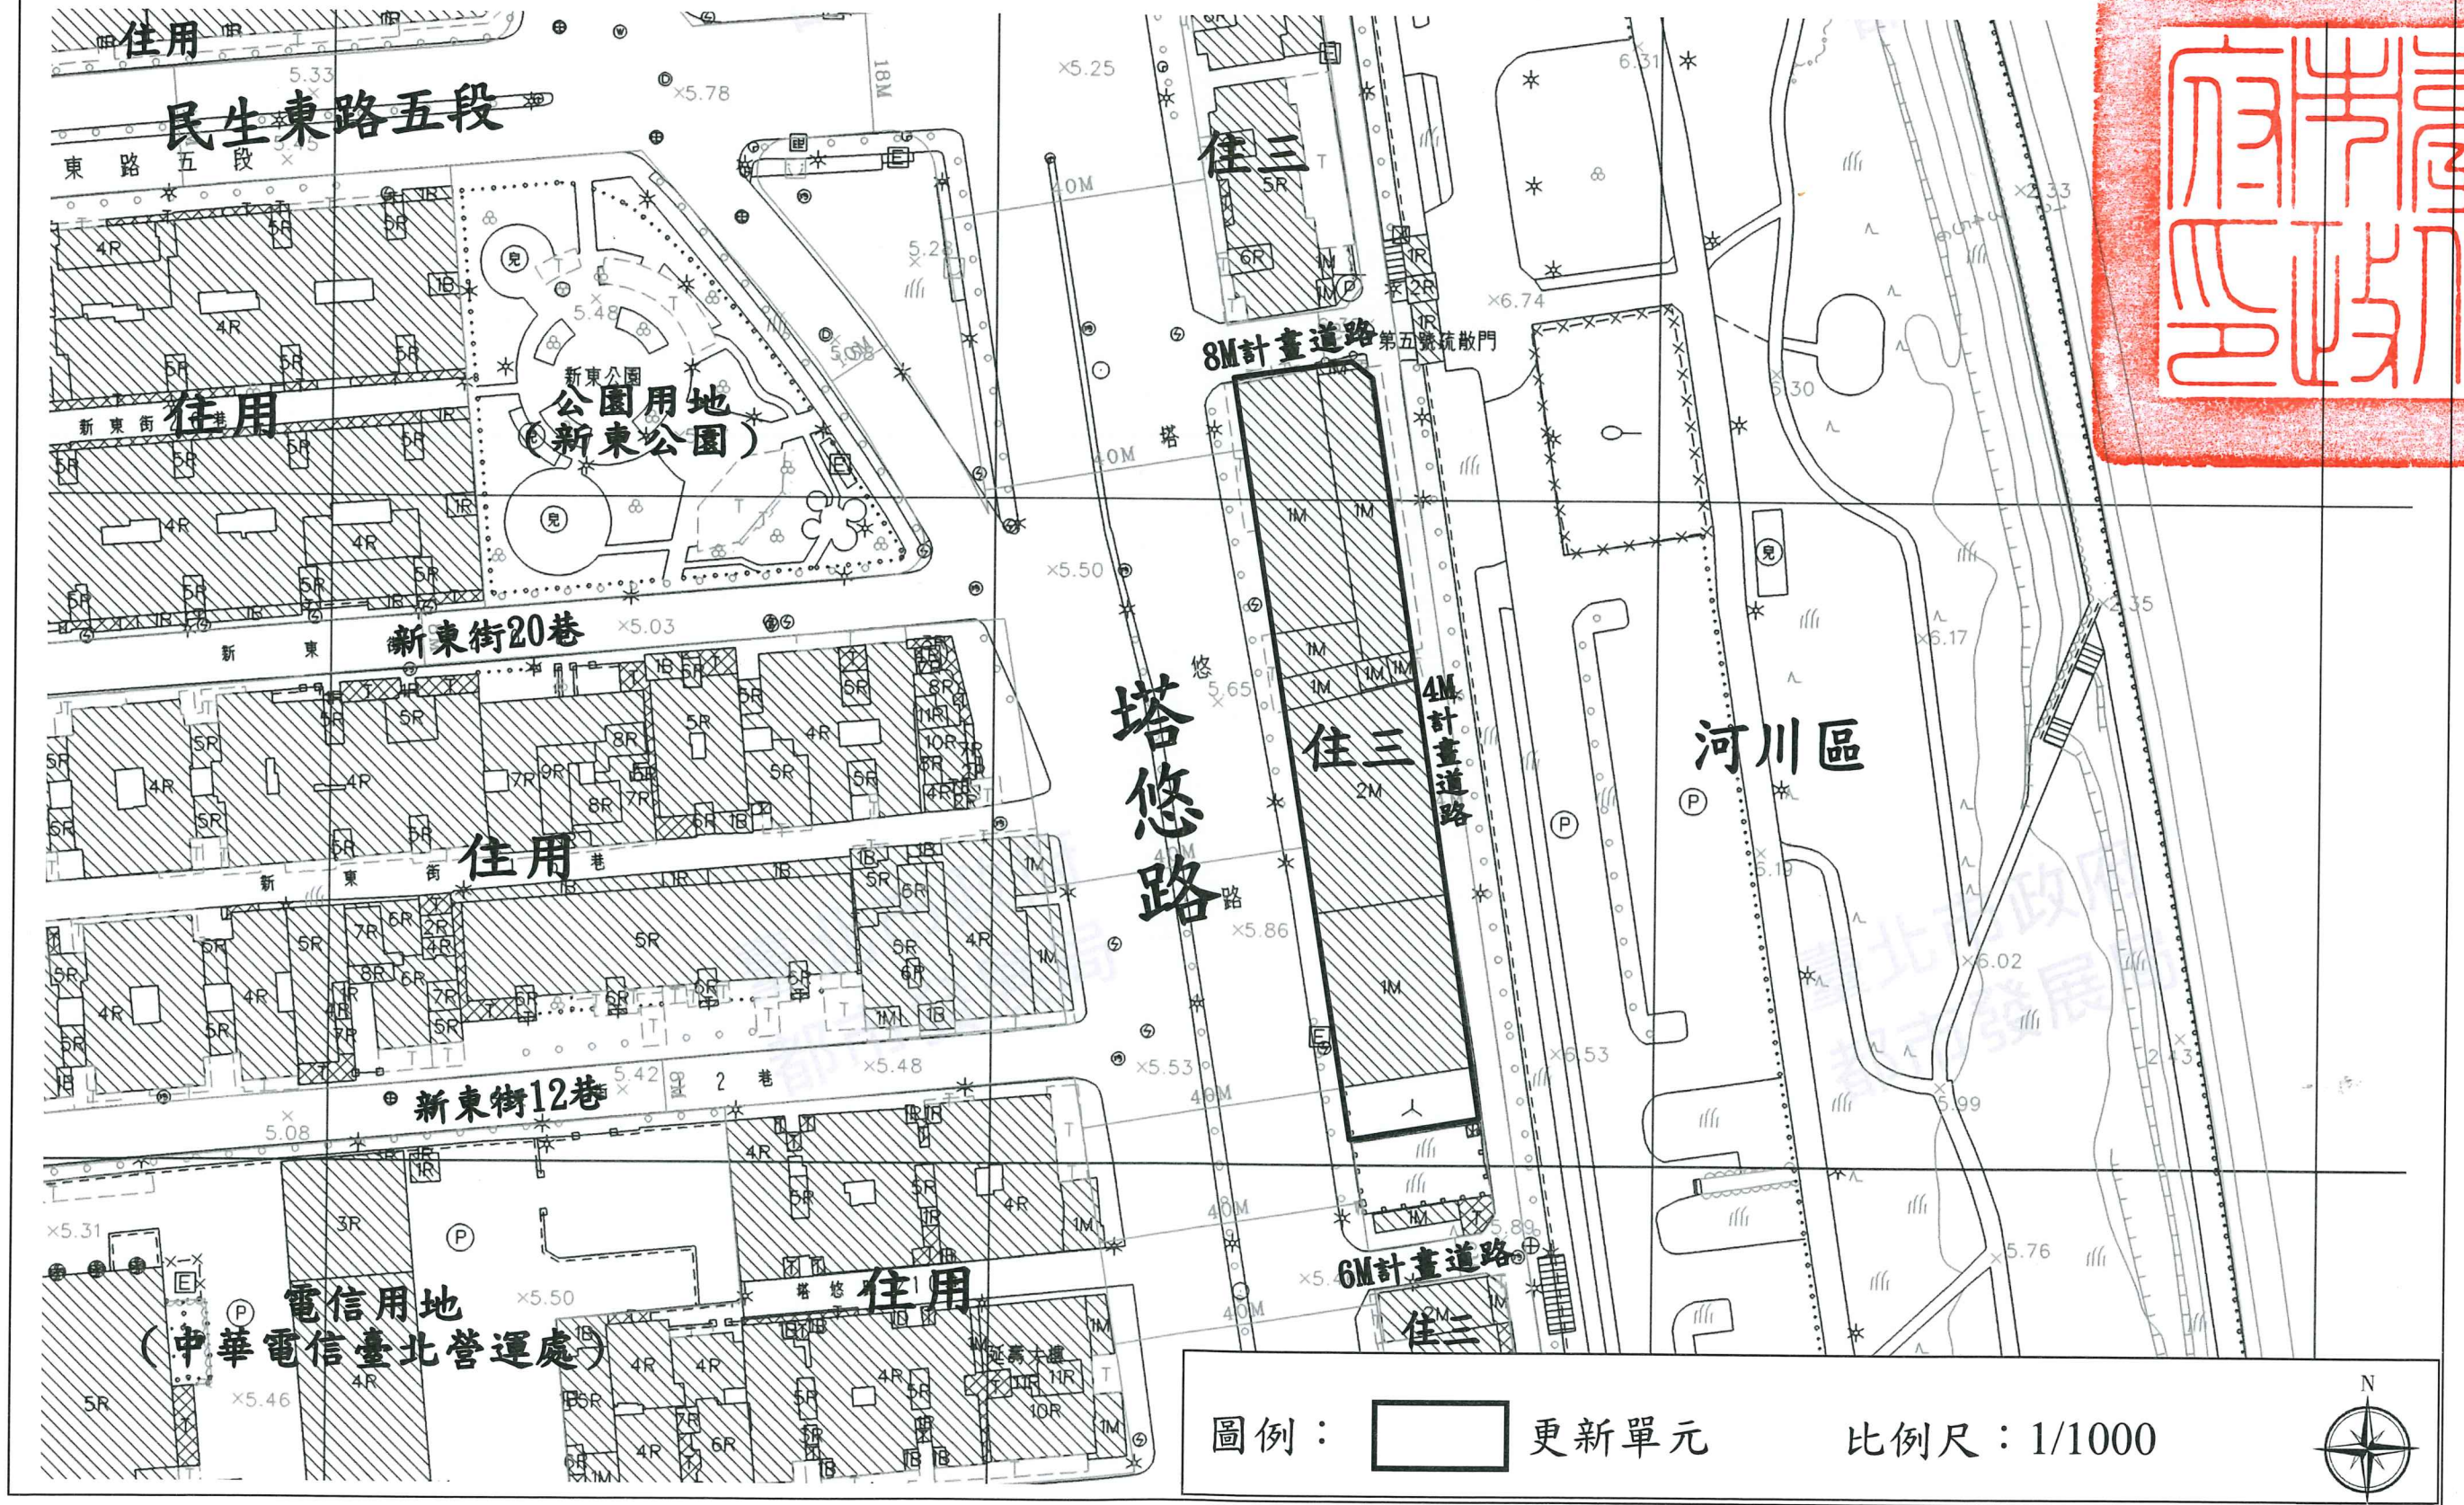

劃定臺北市松山區延壽段一小段 418 地號等 6 筆土地為更新單元圖

圖例： [] 更新單元

比例尺：1/1000