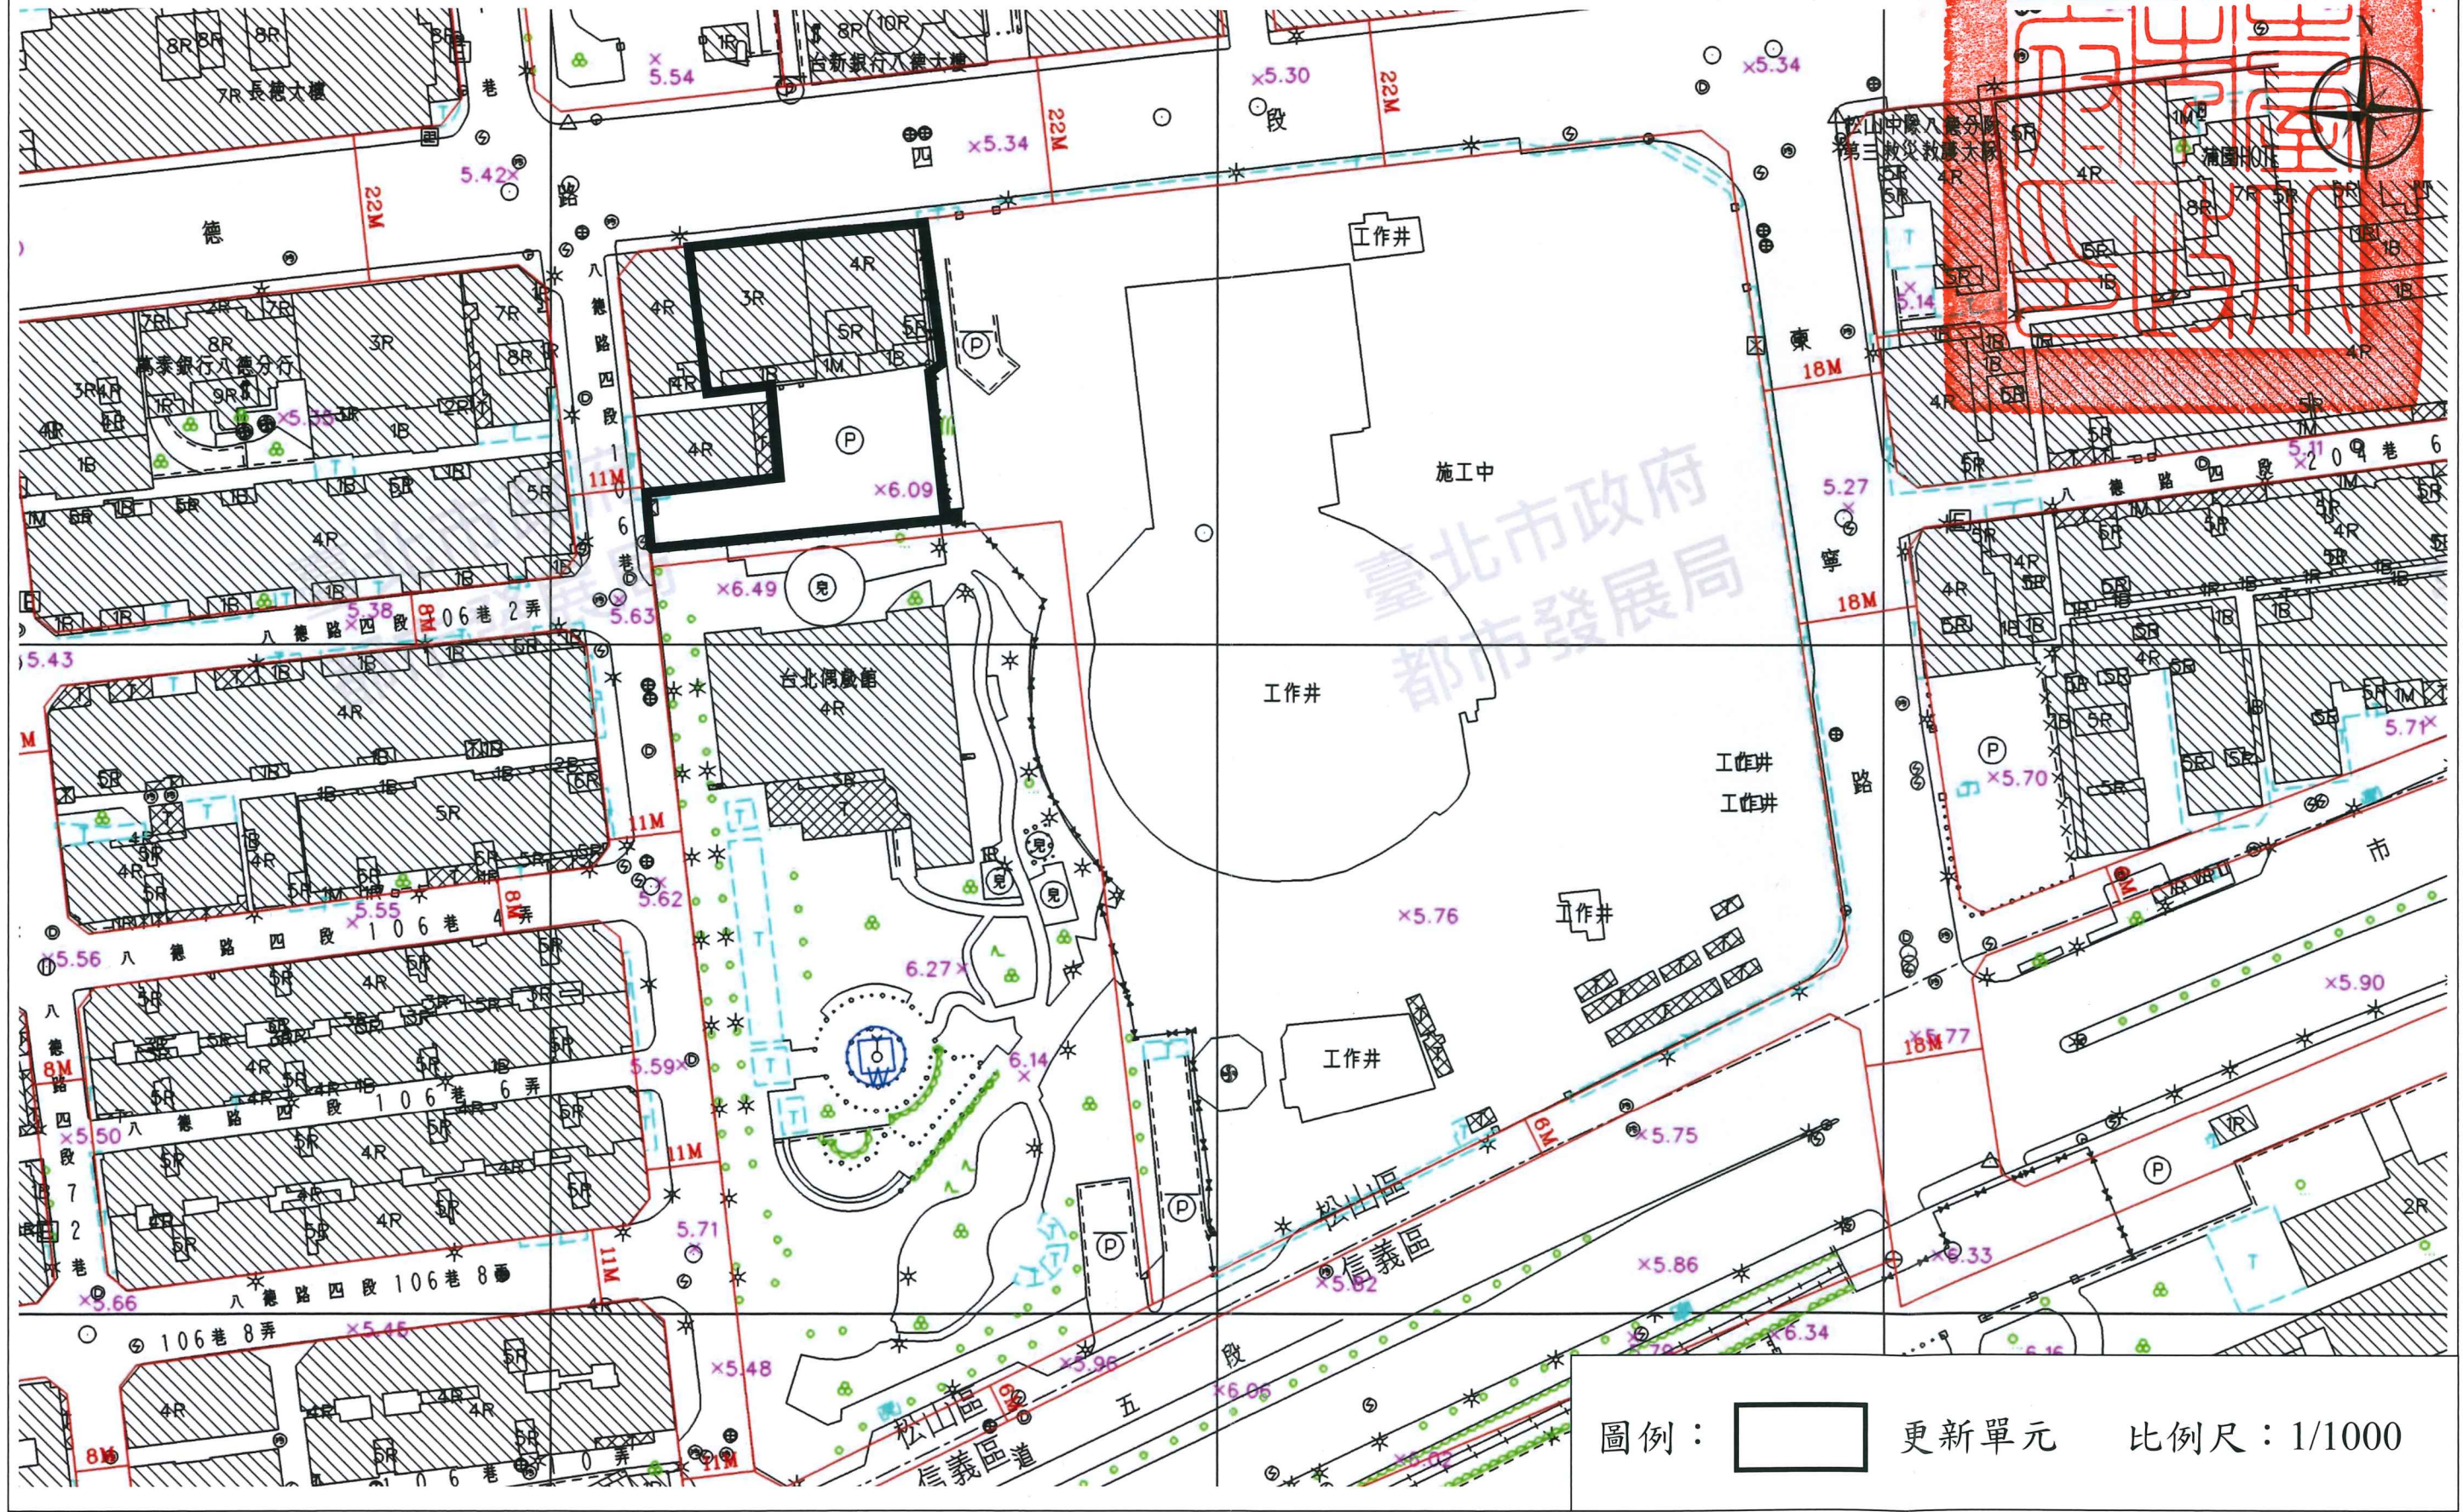

劃定臺北市松山區西松段三小段175地號等14筆土地為更新單元圖

圖例： 更新單元 比例尺：1/1000