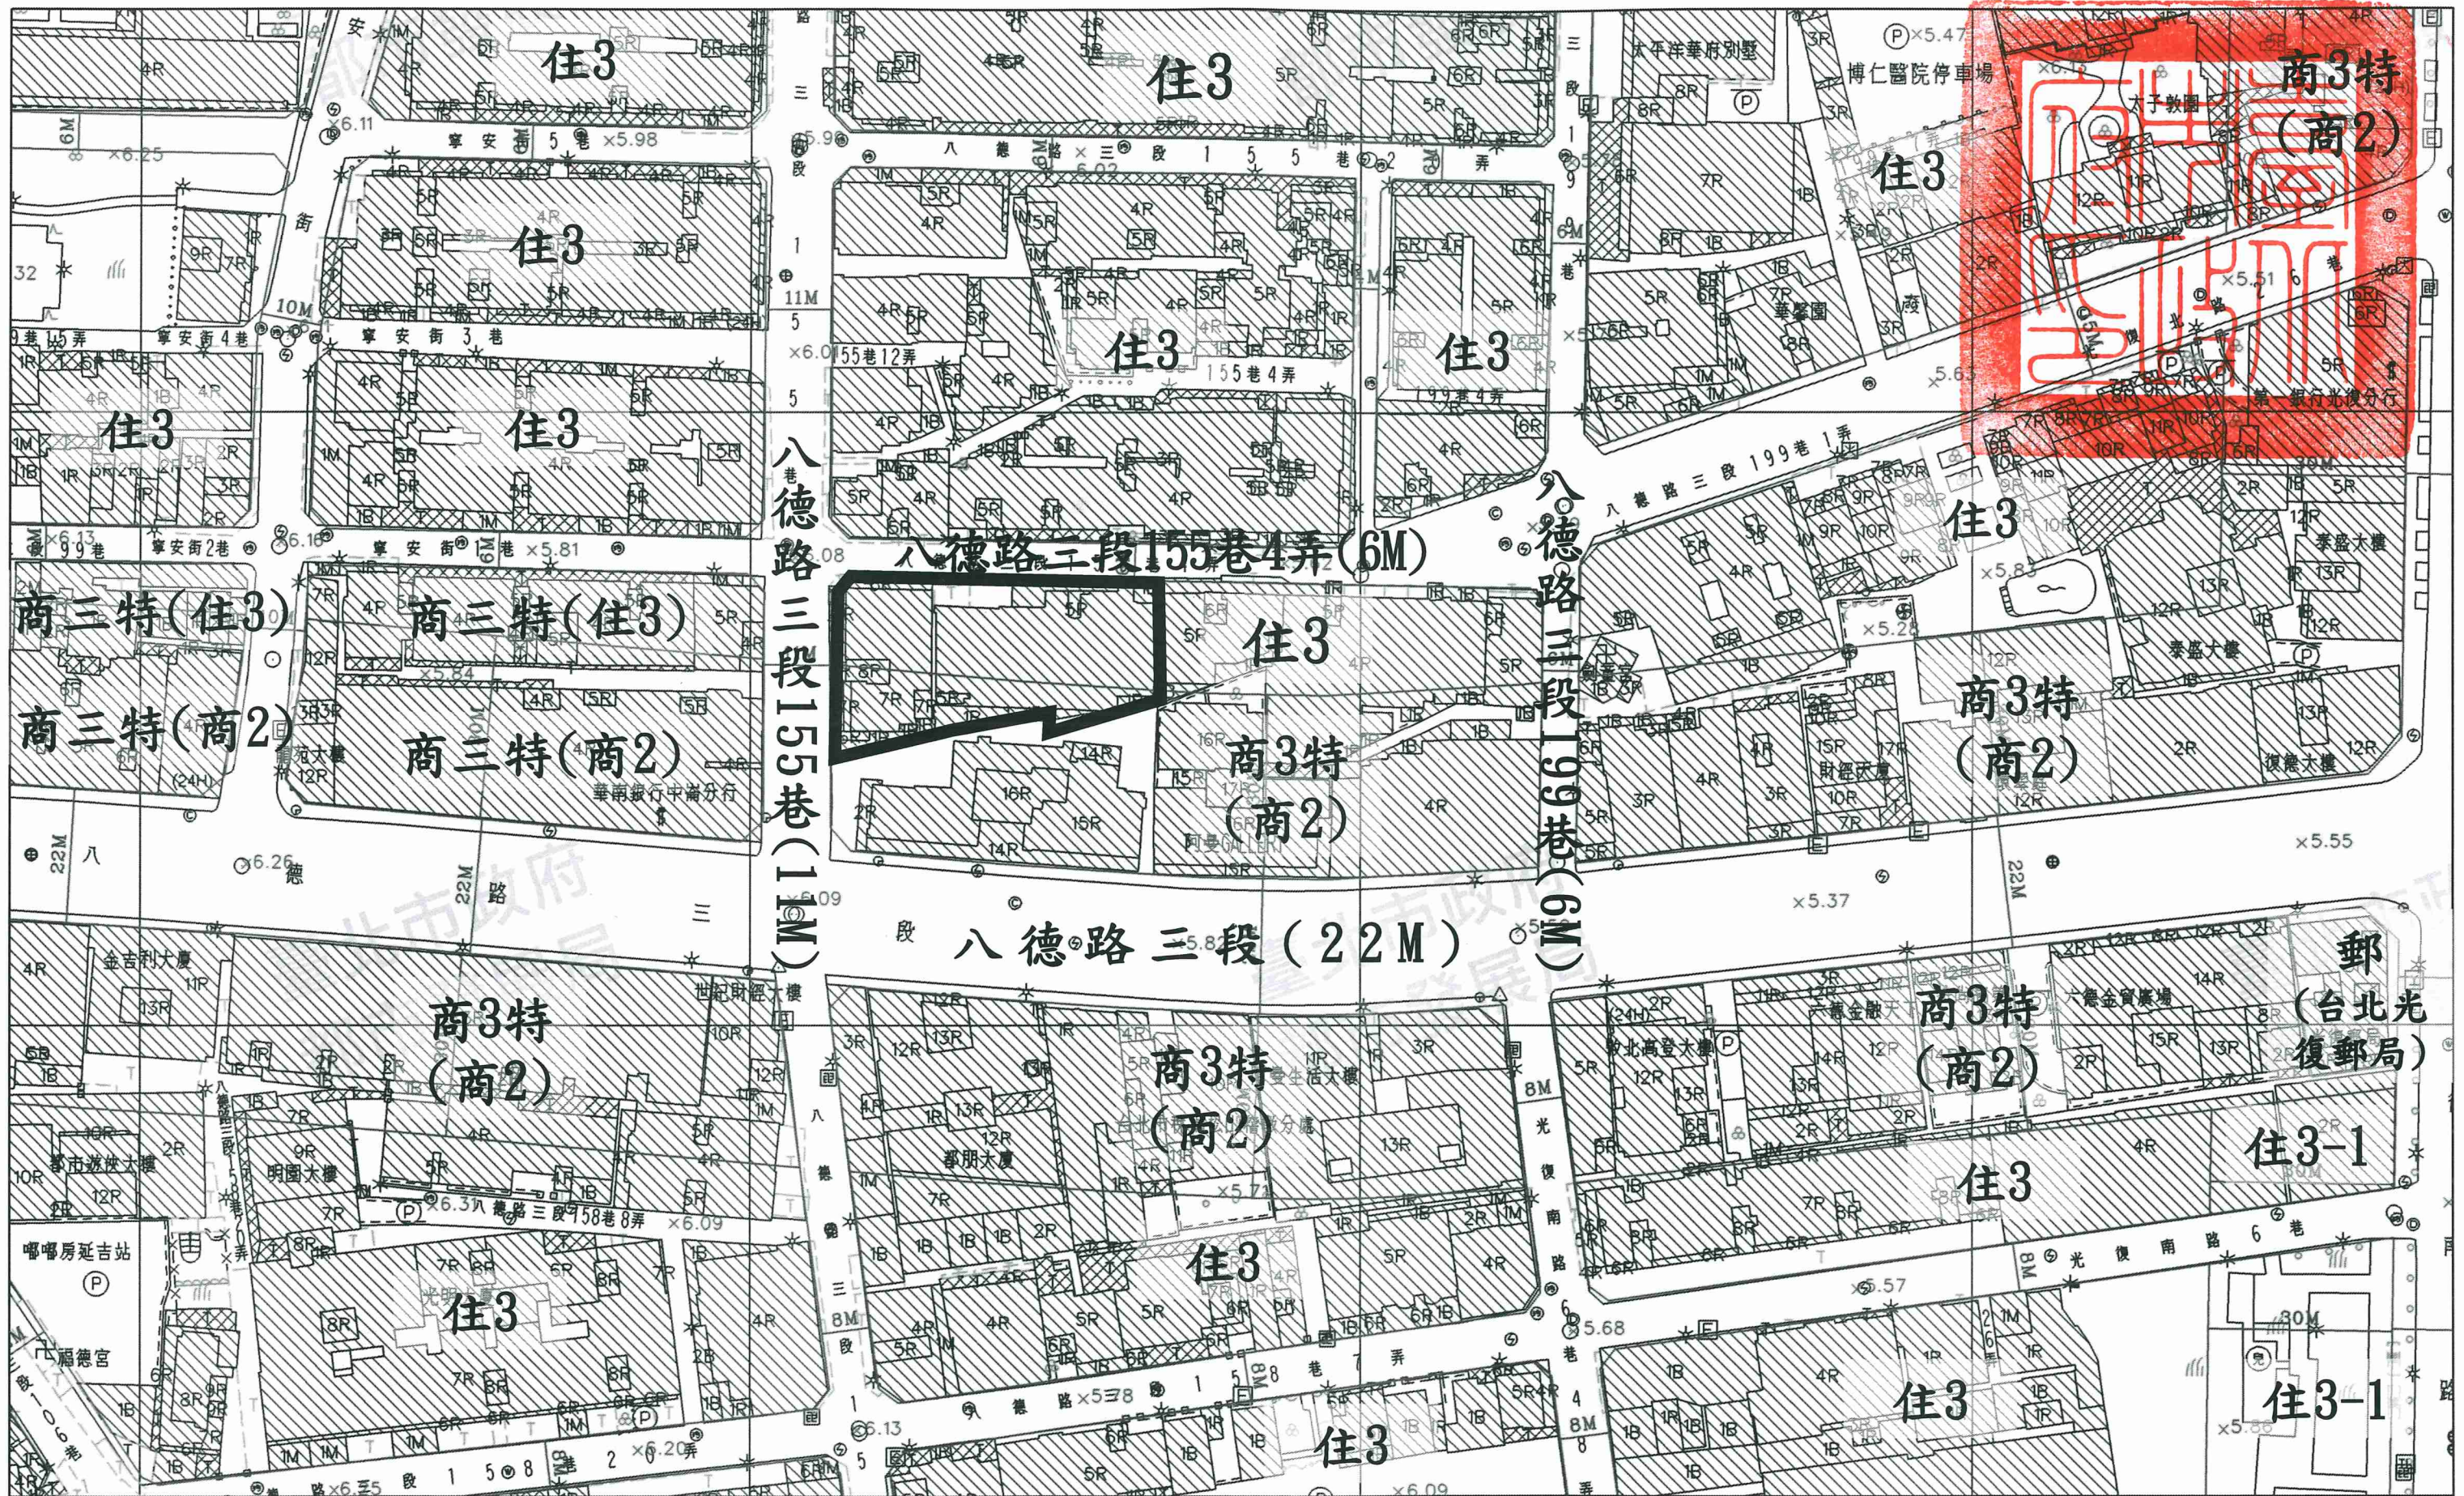

劃定臺北市松山區美仁段二小段485地號等14筆土地為更新單元圖

 更新單元
 比例尺：1/1000