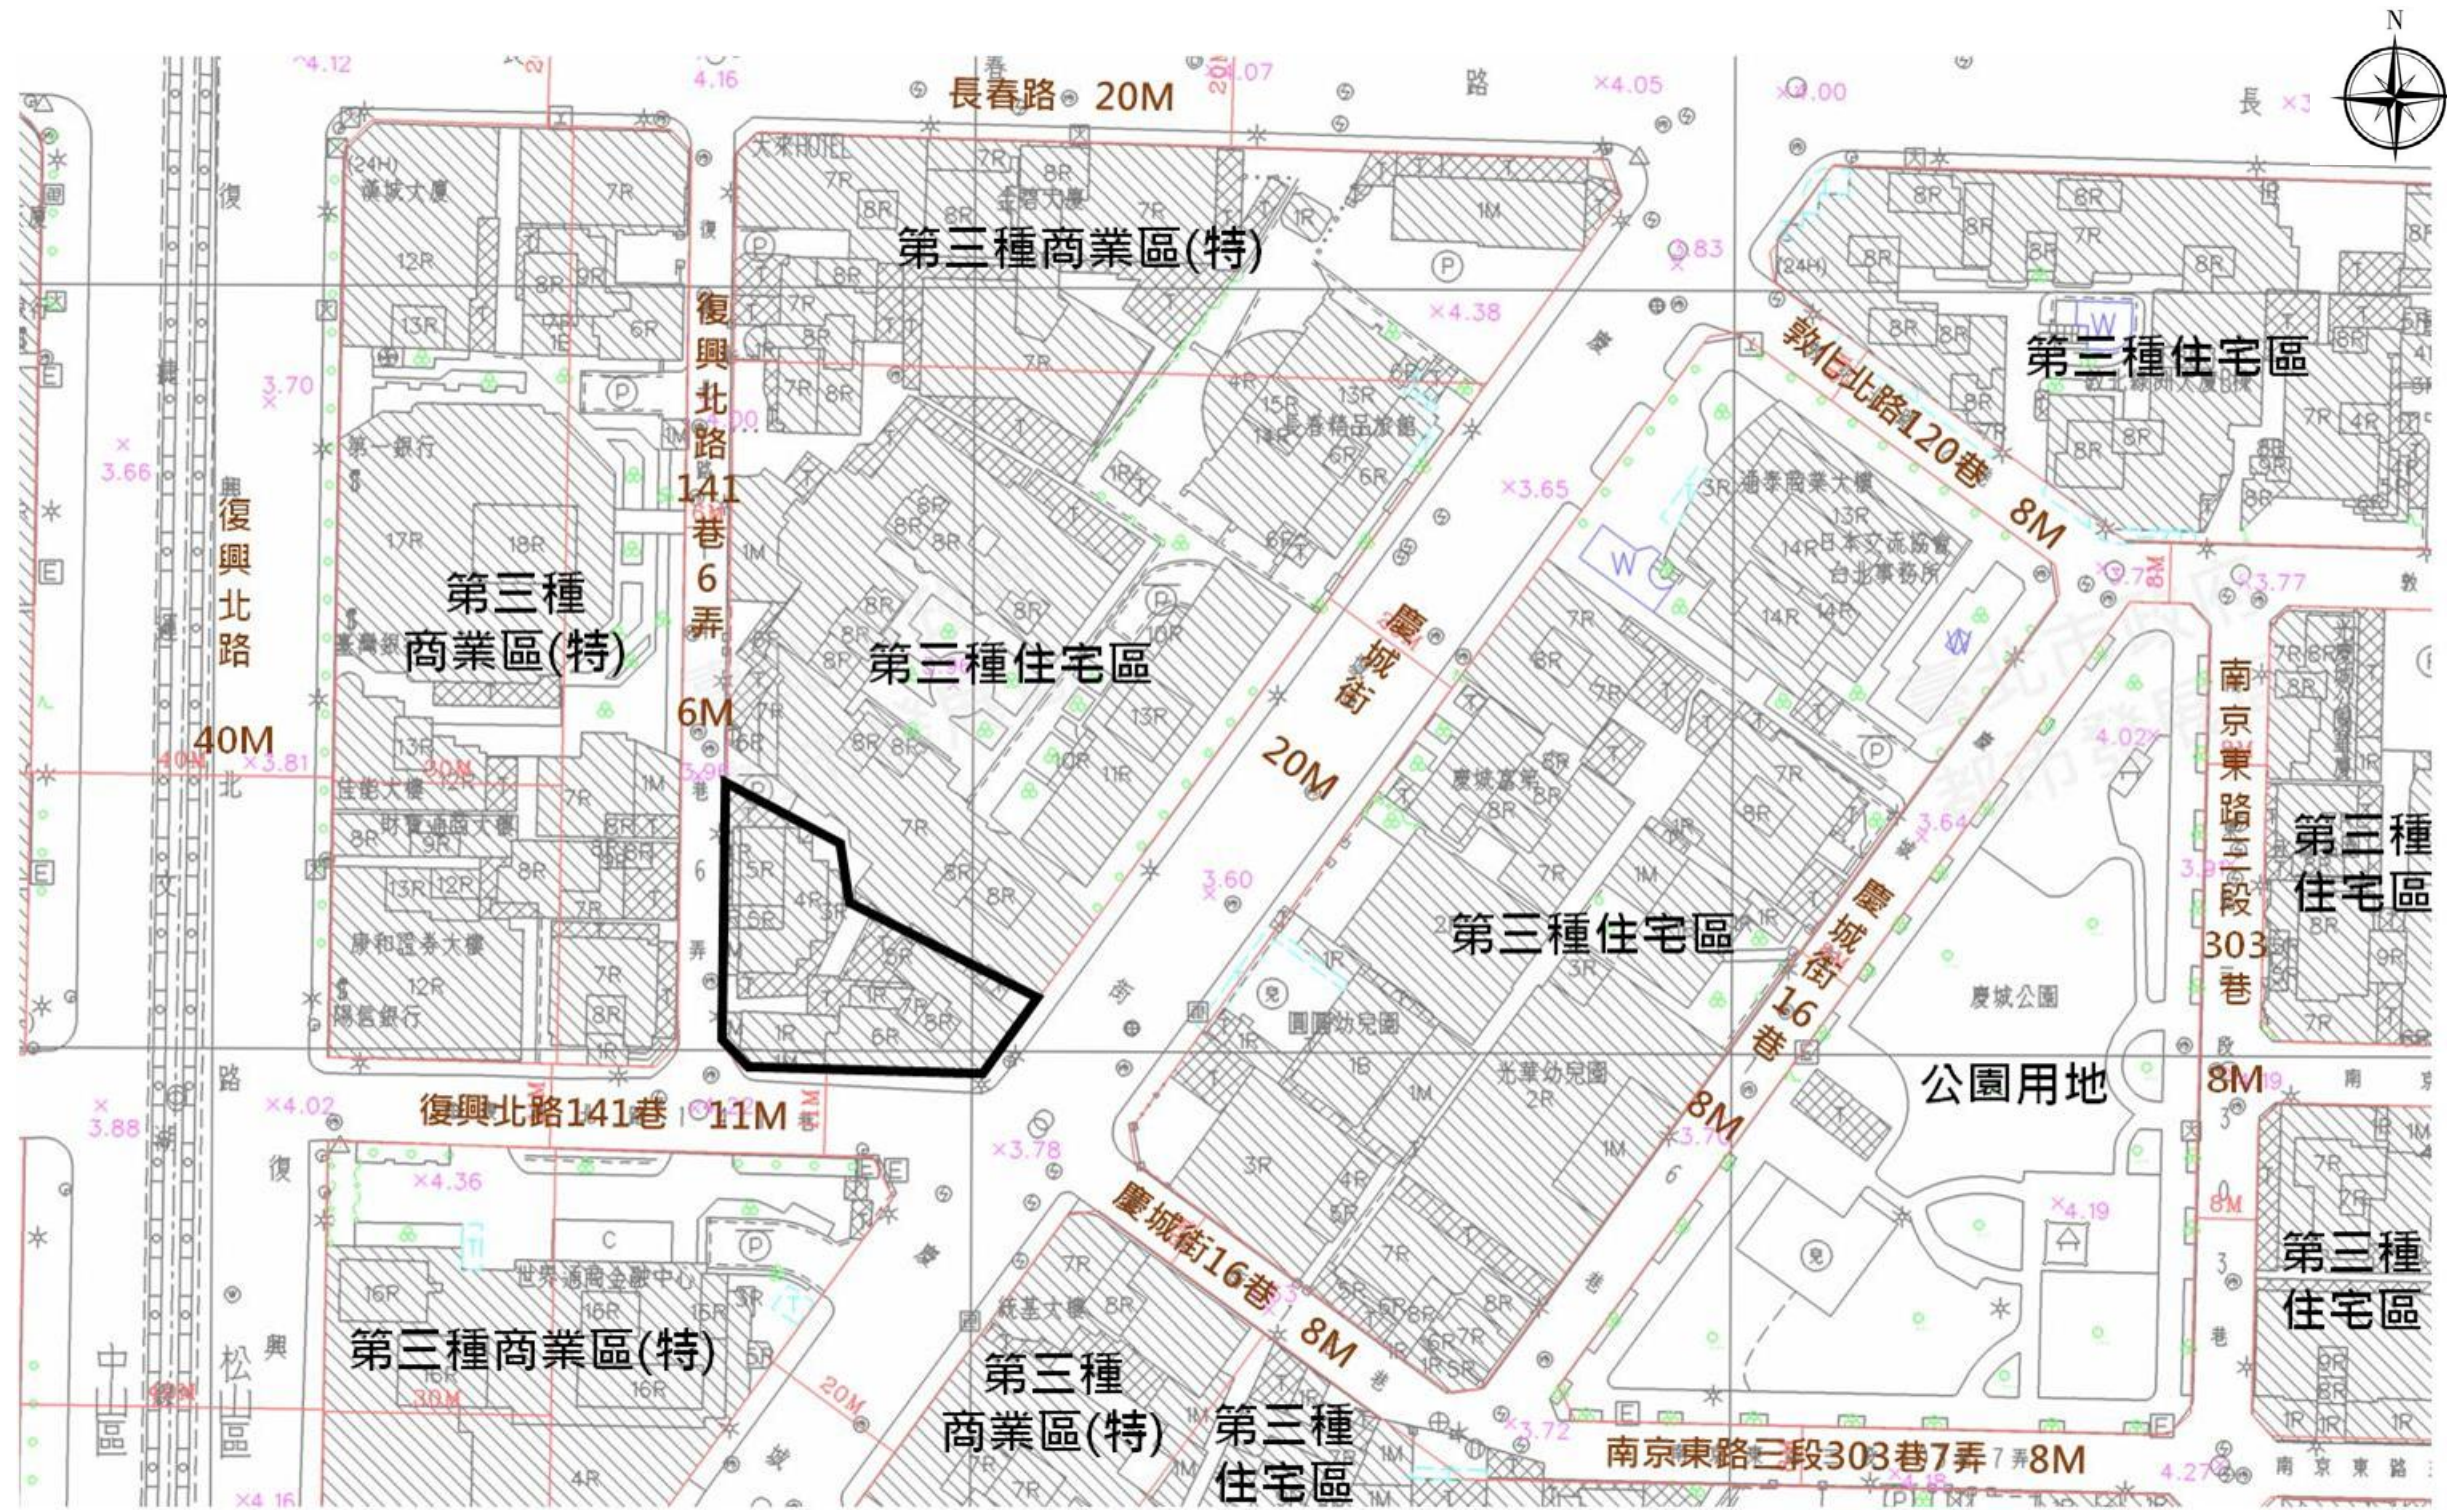

劃定臺北市松山區敦化段一小段 709-1 地號等 4 筆土地為更新單元圖

圖例：  更新單元 比例尺：1/1000