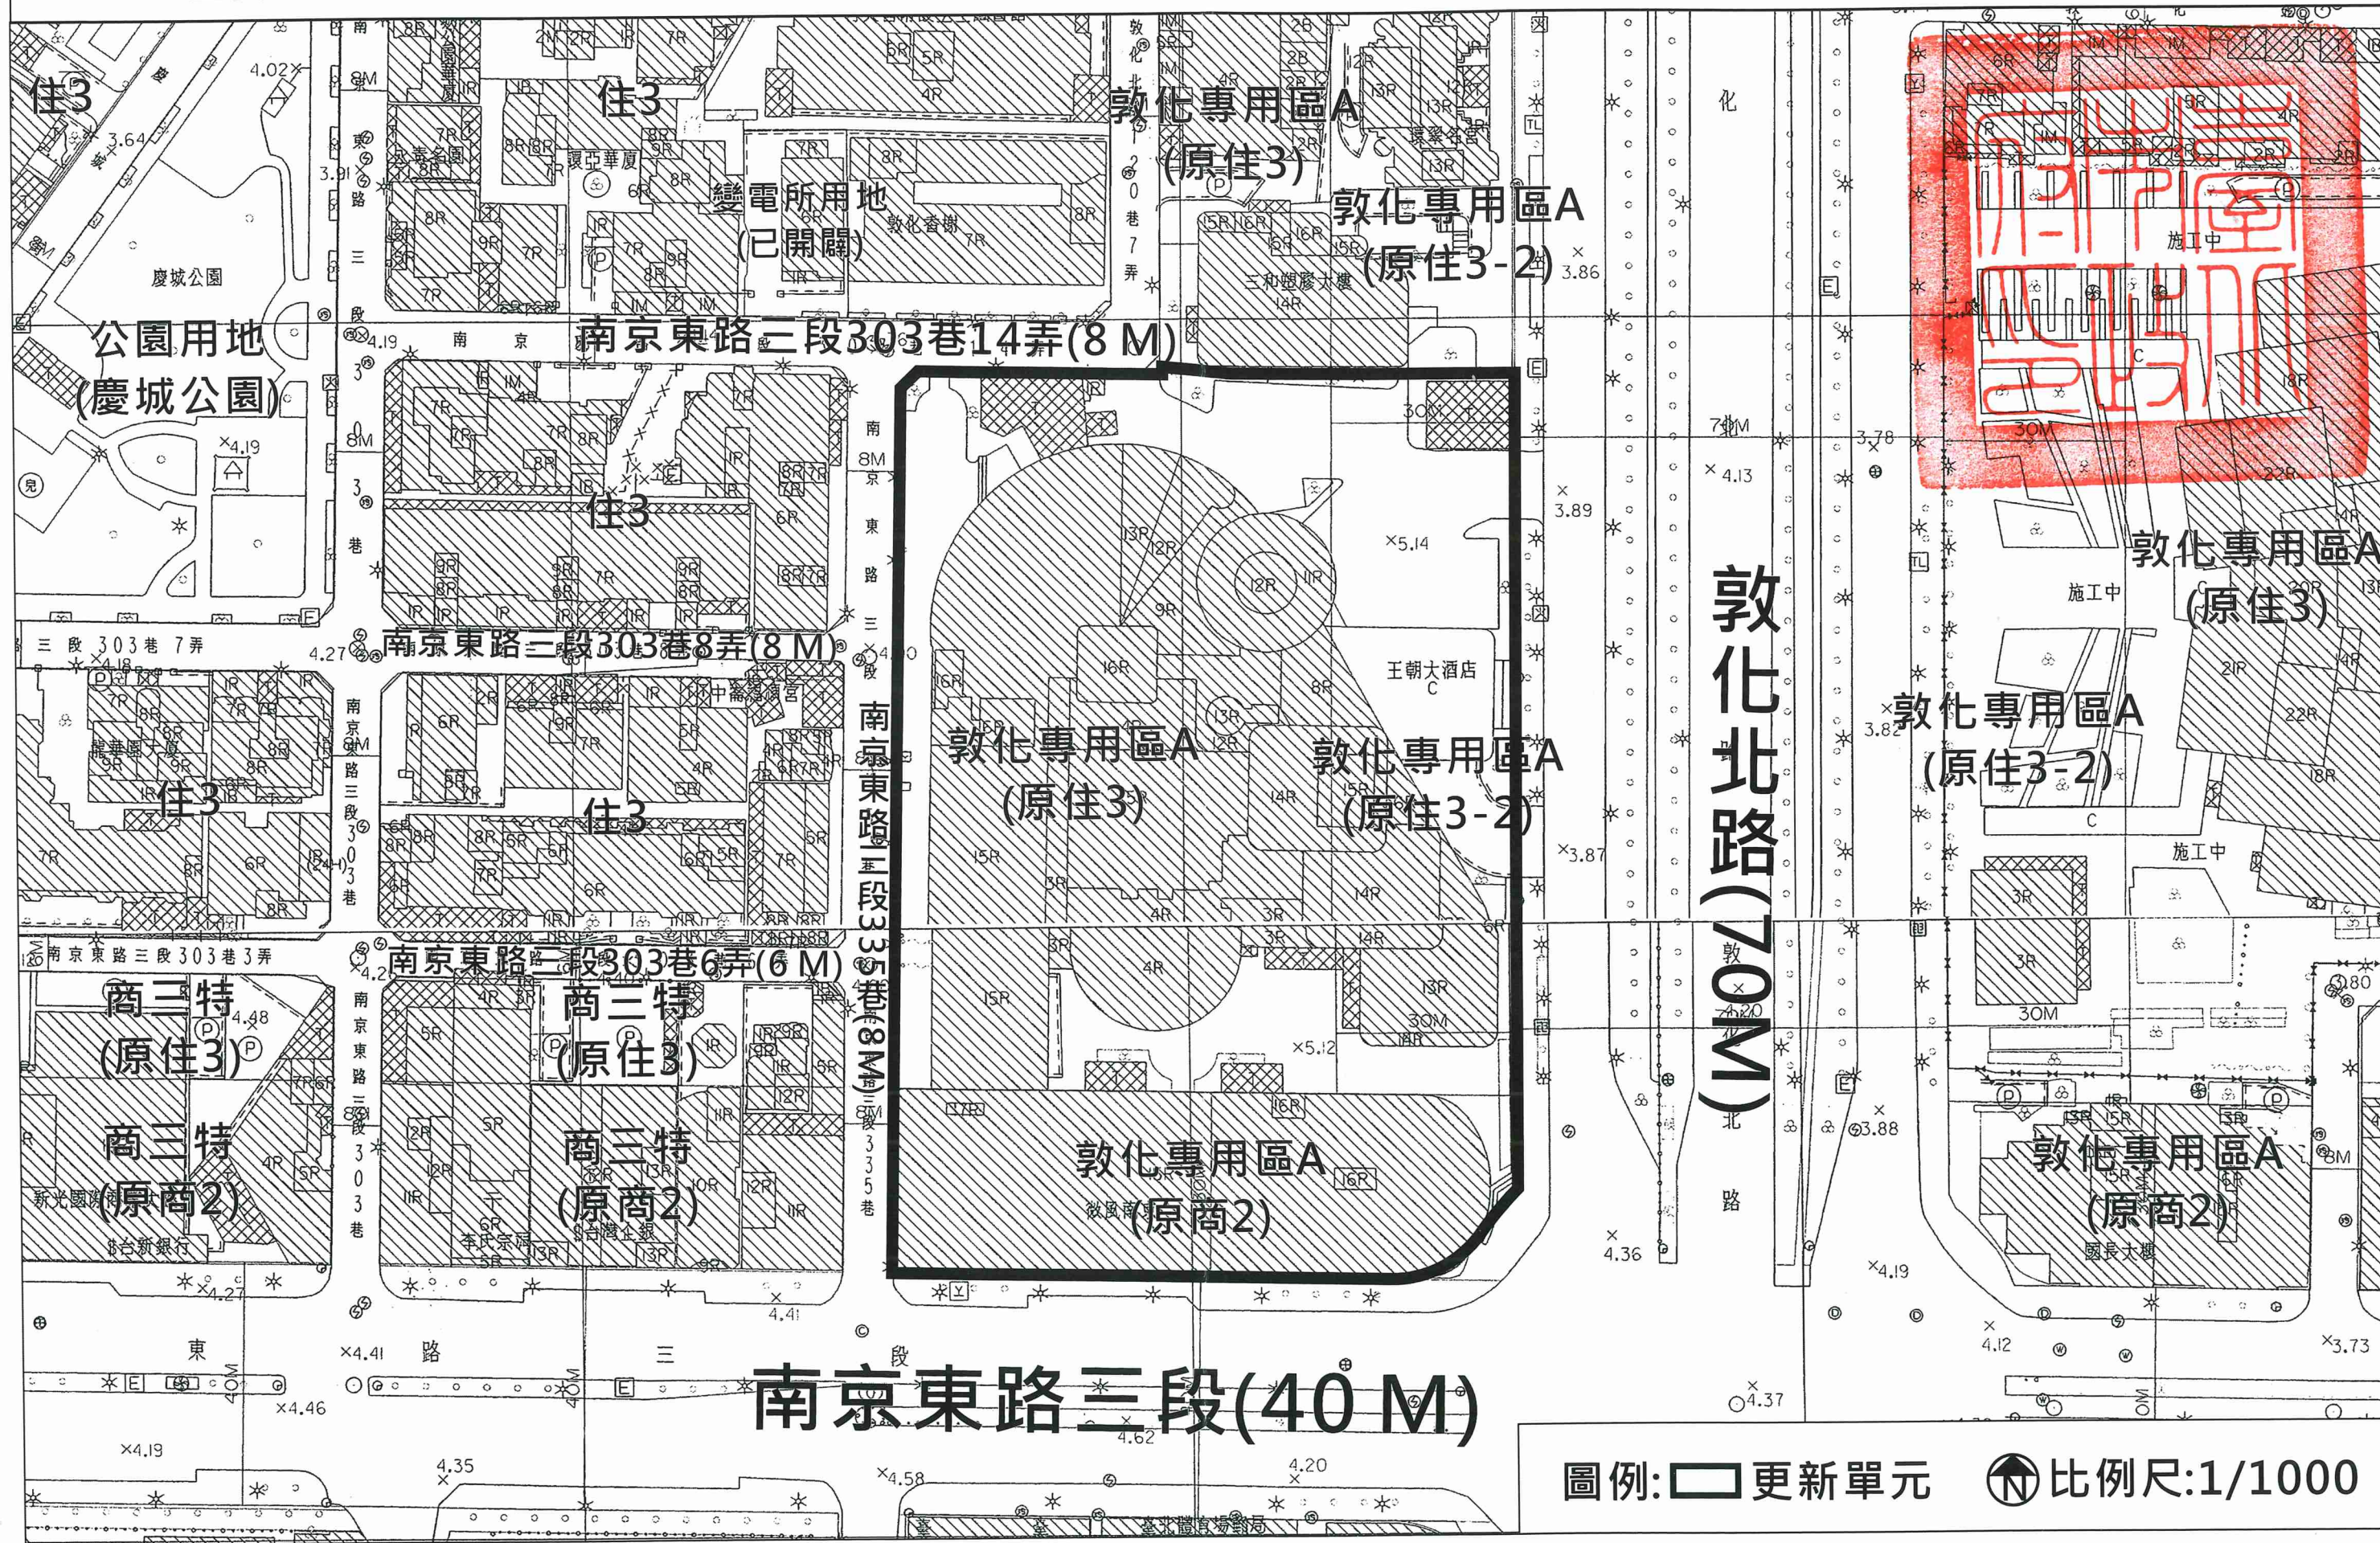

# 劃定臺北市松山區敦化段一小段419-1地號等15筆土地為更新單元圖

圖例: 更新單元 比例尺: 1/1000