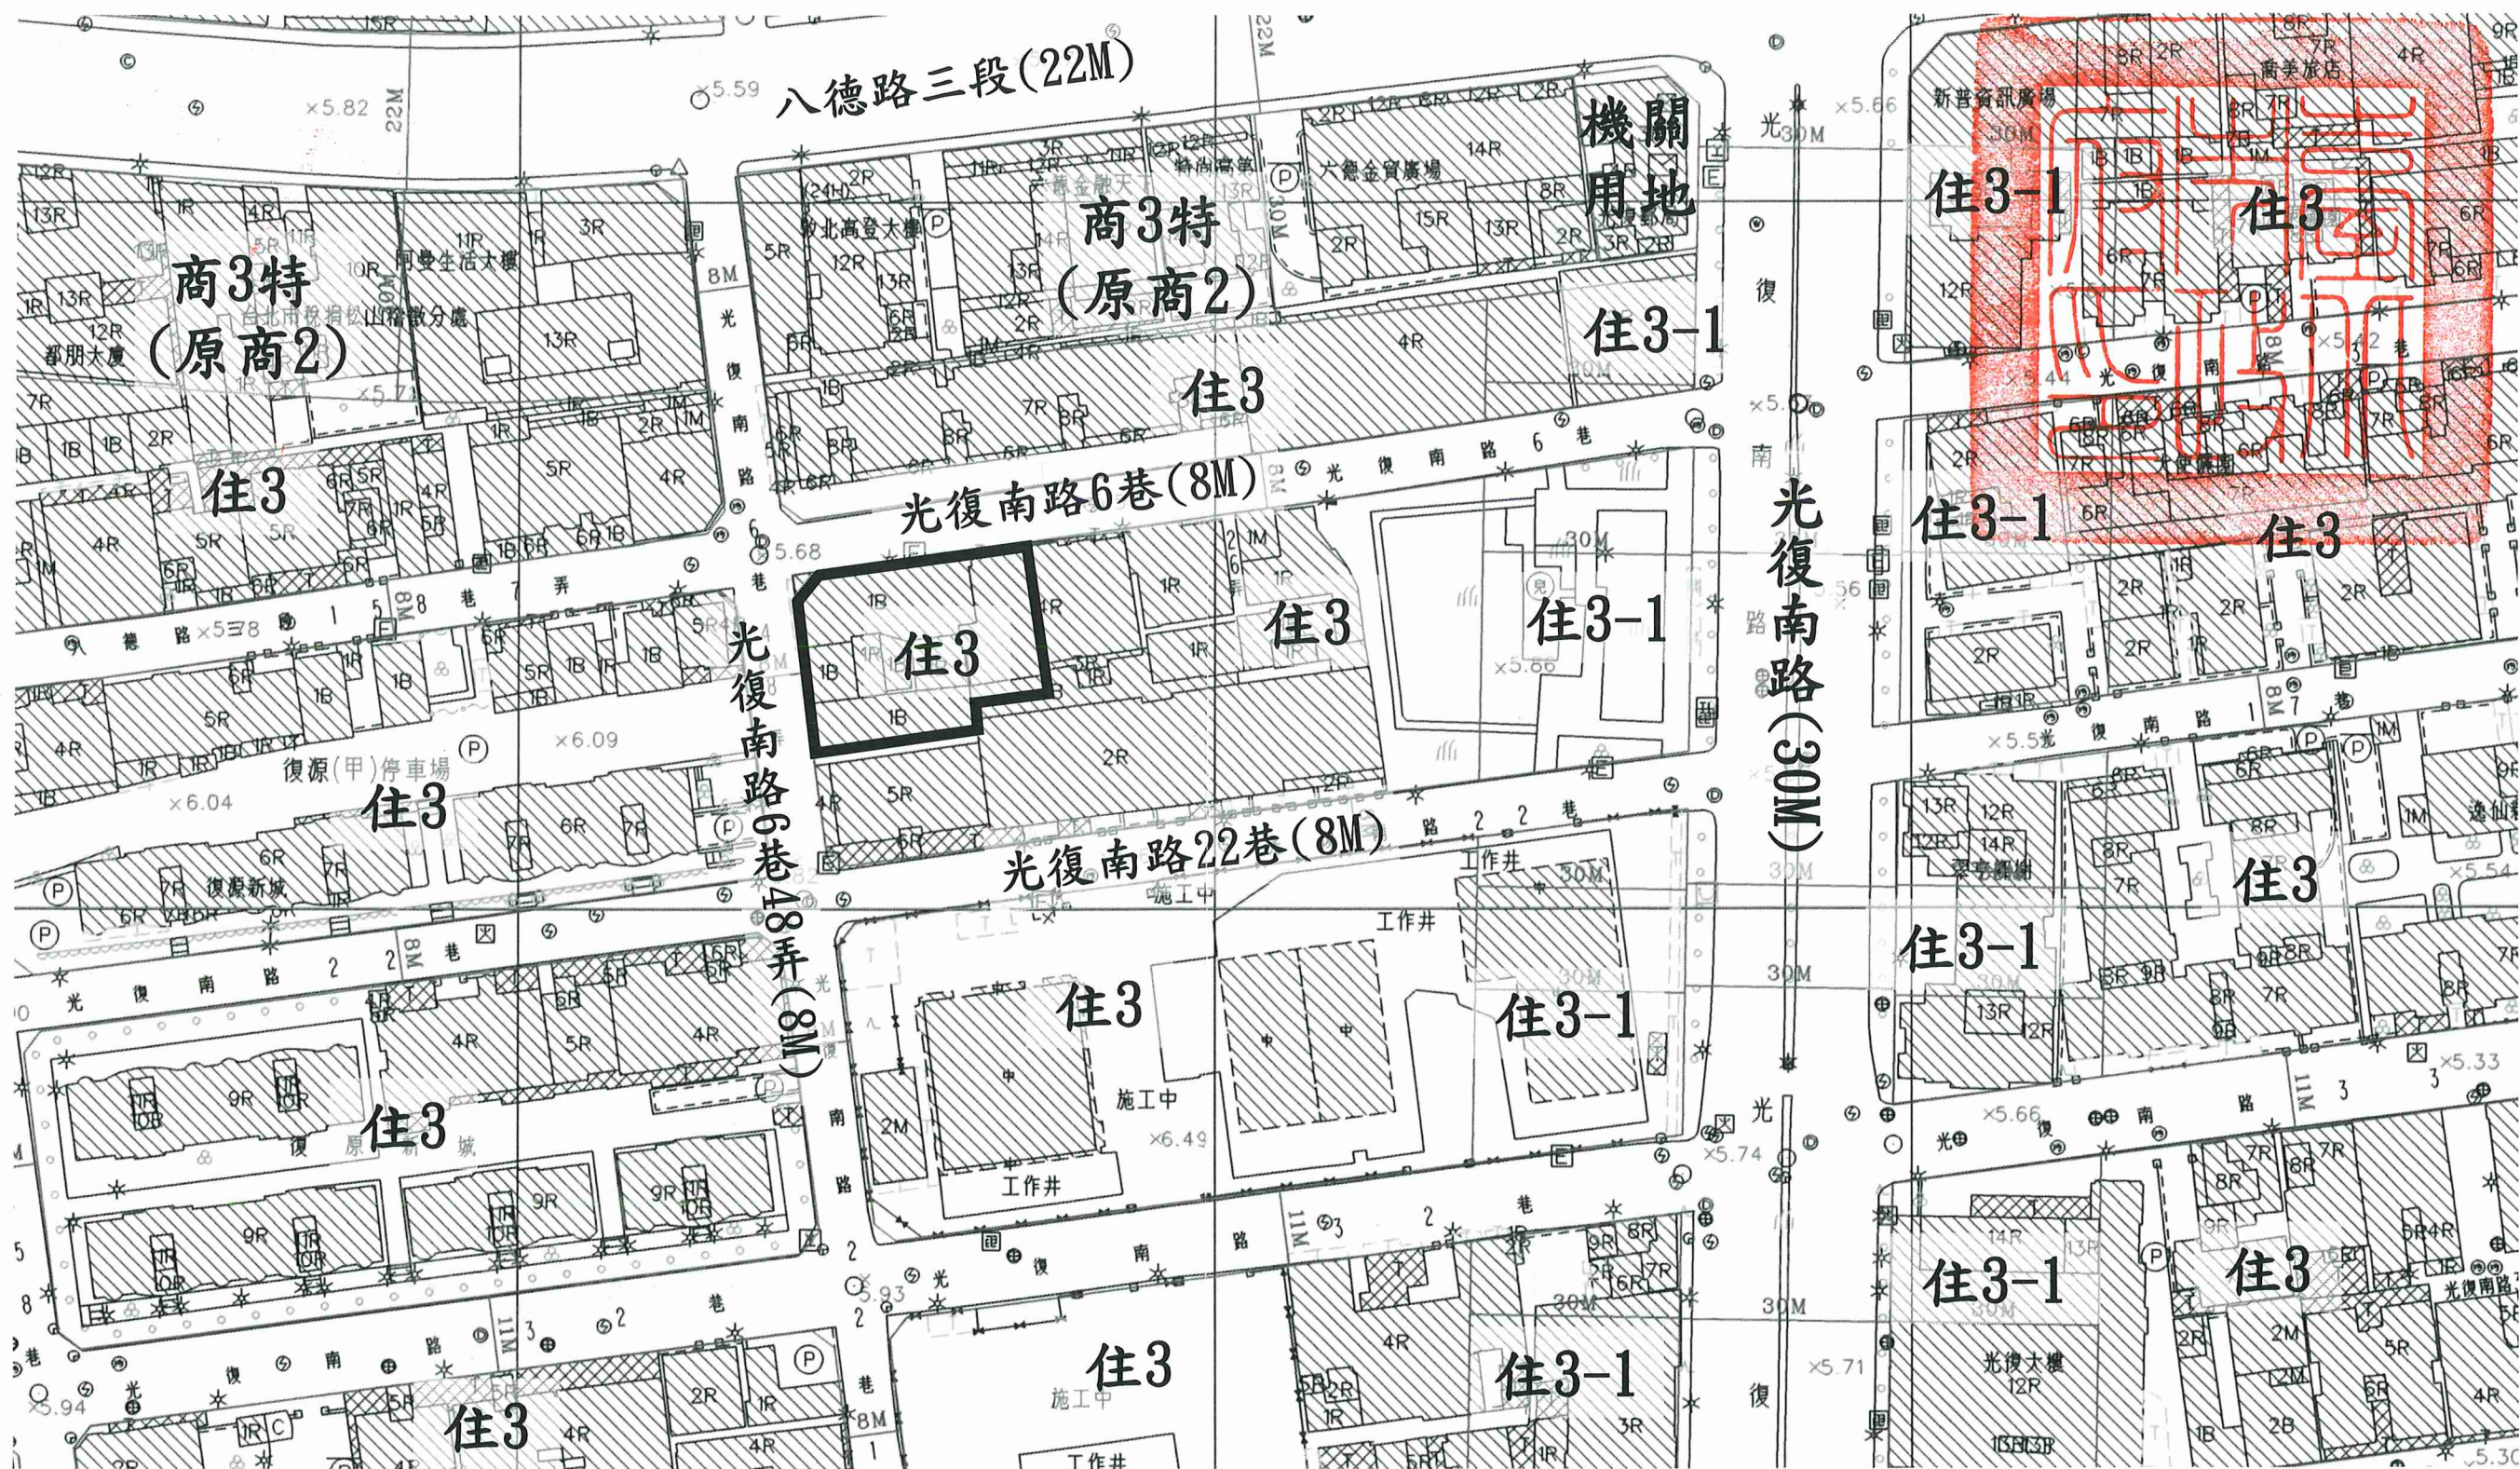

劃定臺北市松山區延吉段一小段91地號等16筆土地為更新單元圖

圖例：  更新單元 比例尺：1/1000