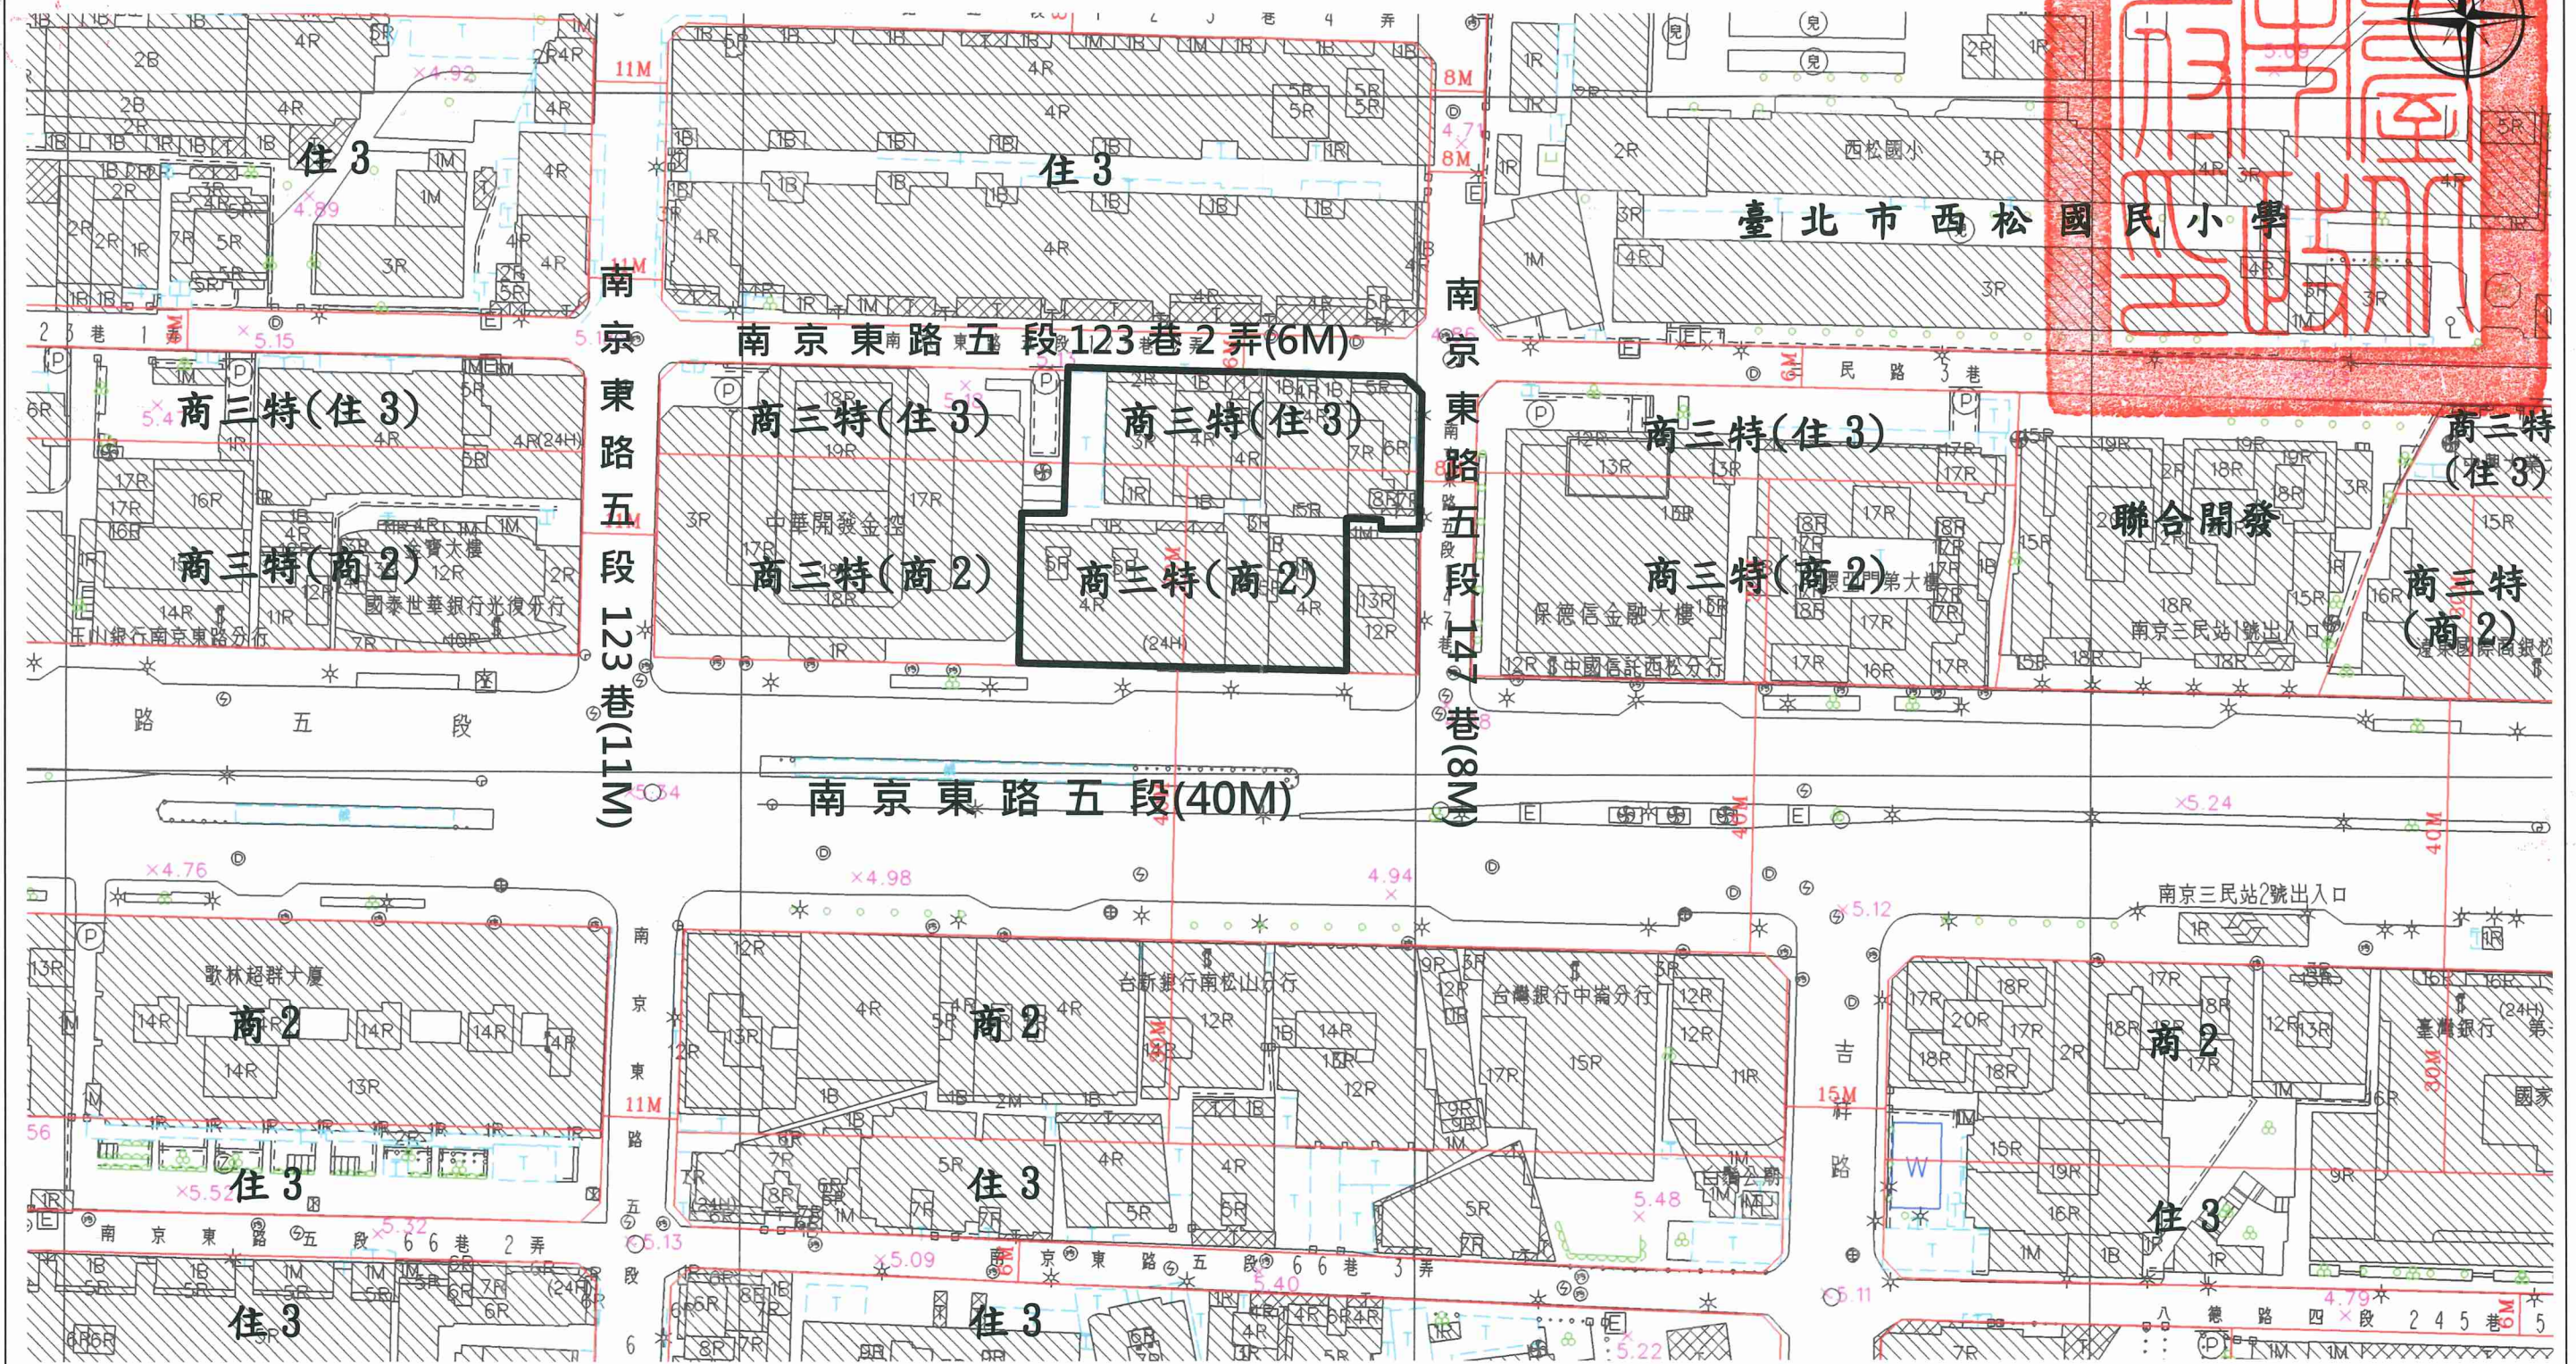

劃定臺北市松山區西松段一小段 149 地號等 23 筆土地為更新單元圖

圖例： 更新單元範圍

比例尺：1/1000