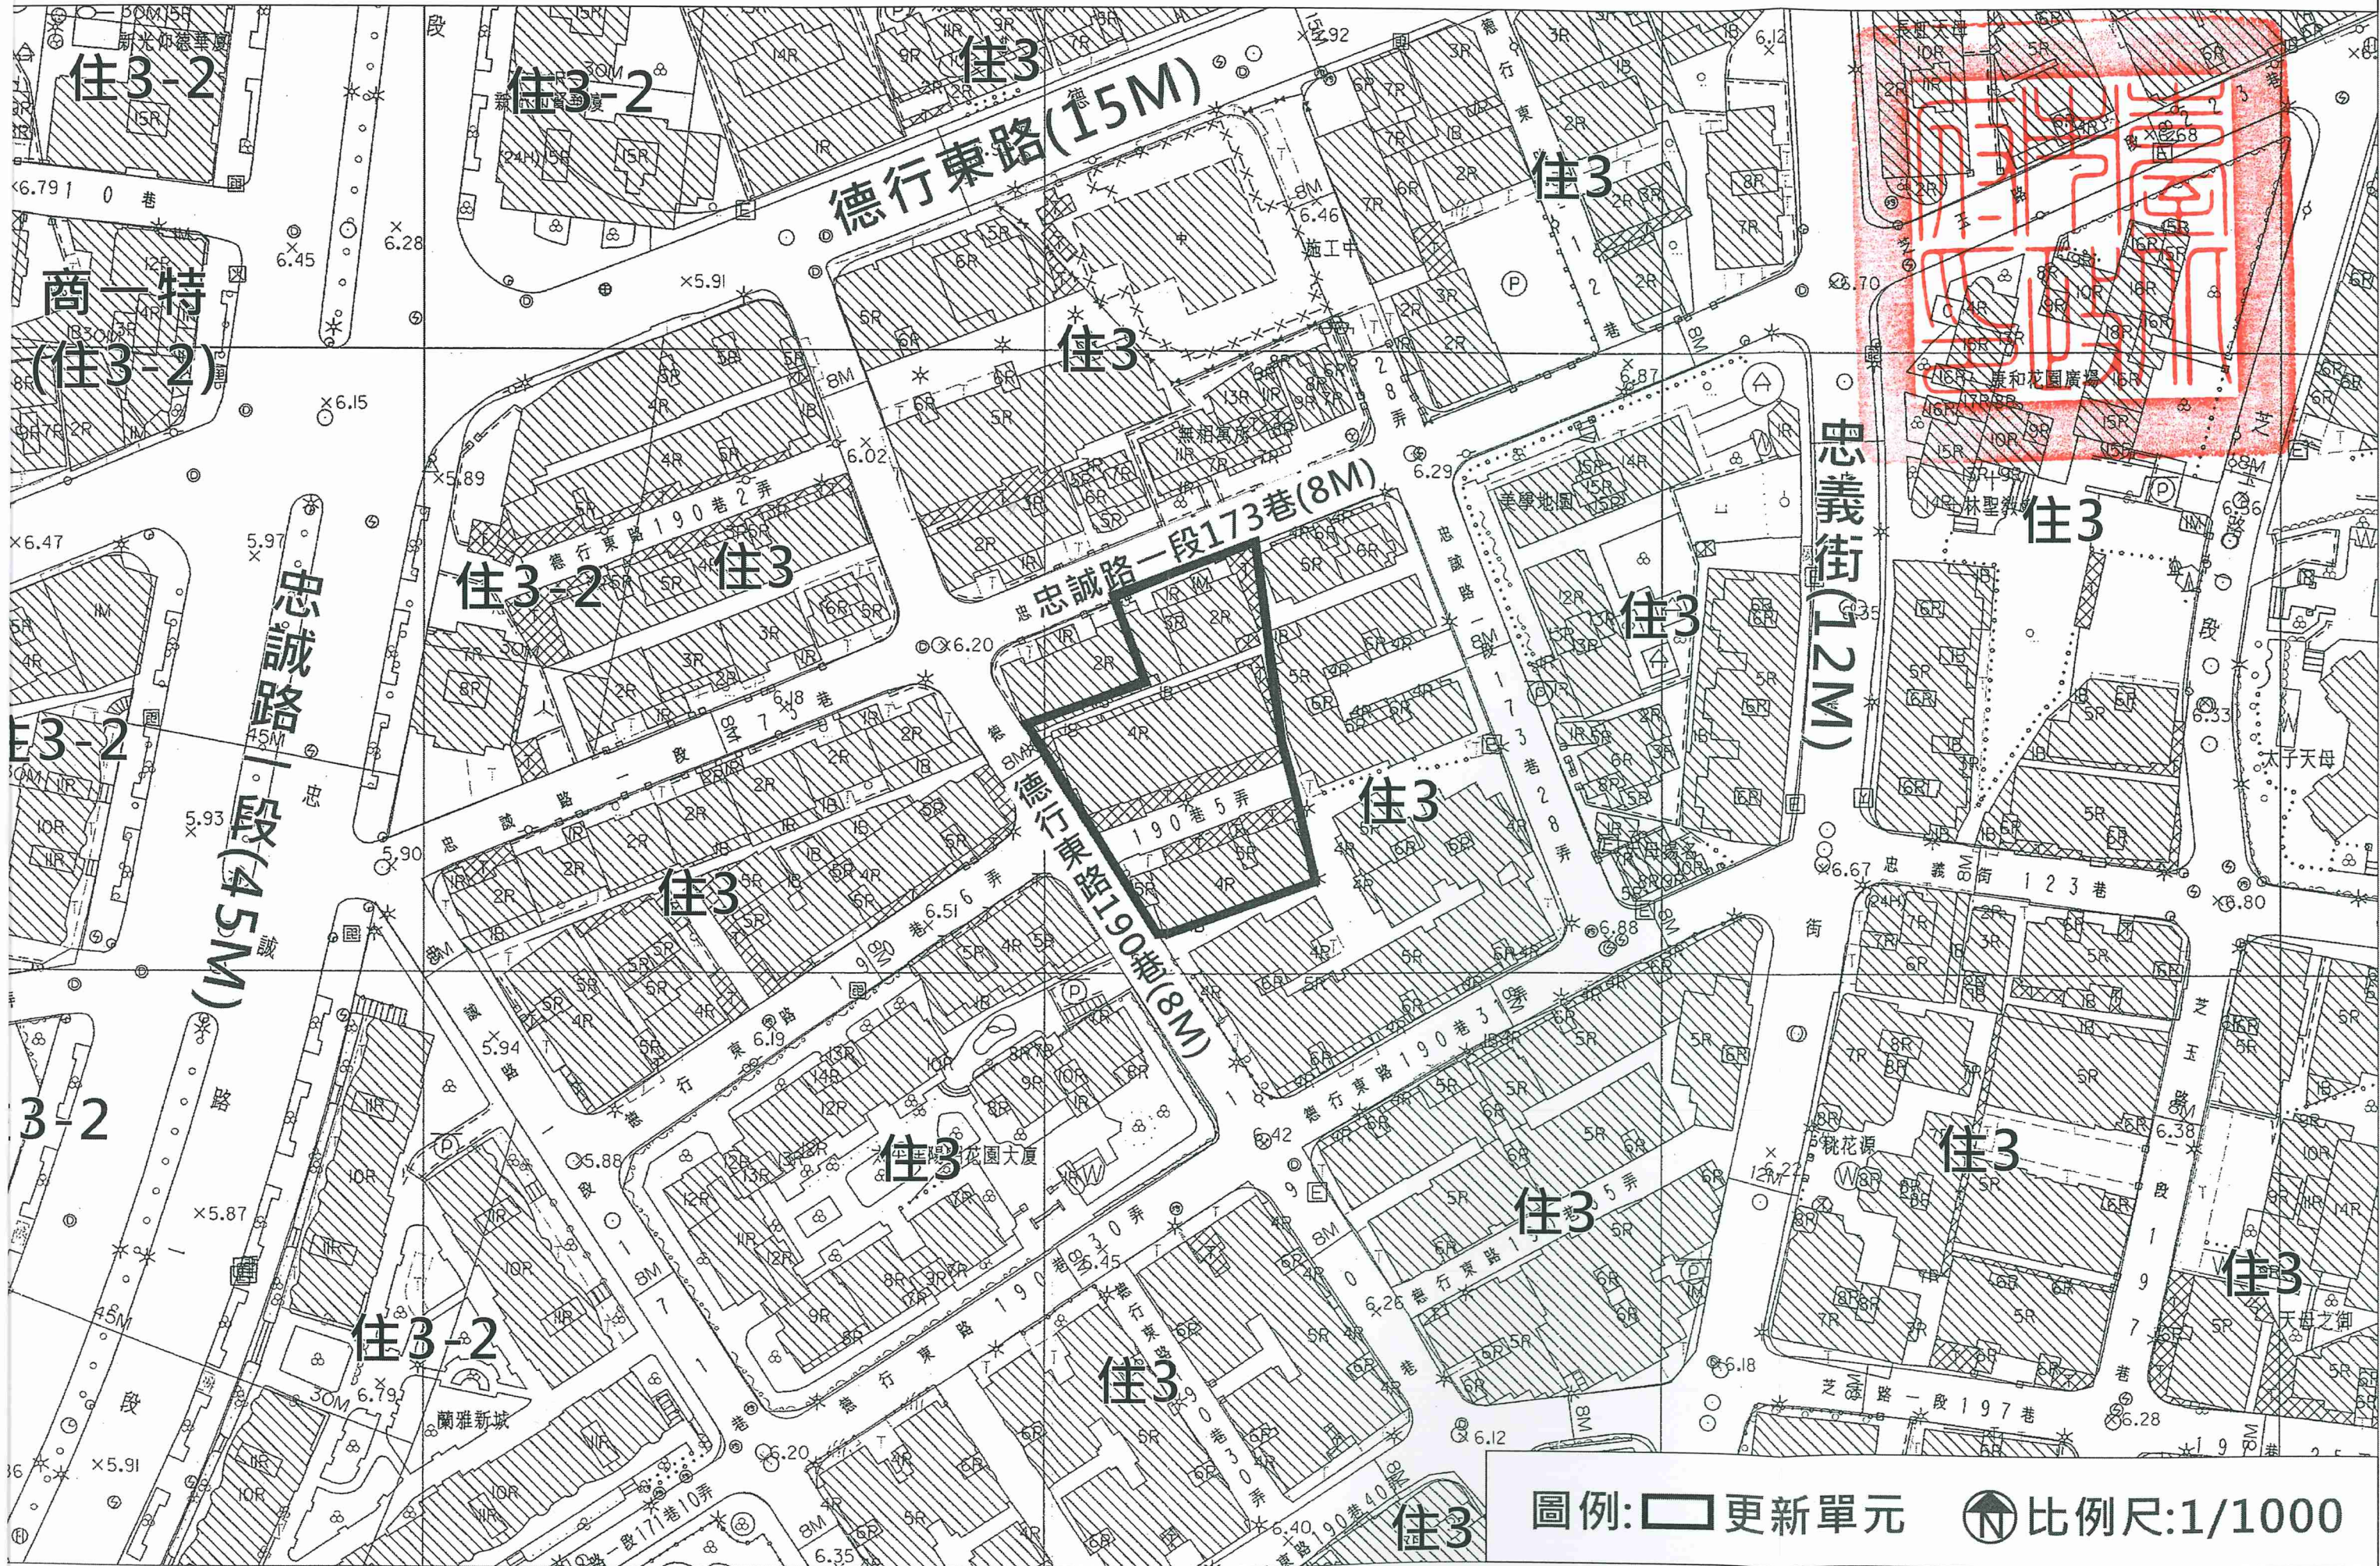

# 劃定臺北市士林區芝山段一小段175地號等8筆土地為更新單元圖

圖例:  更新單元  比例尺: 1/1000