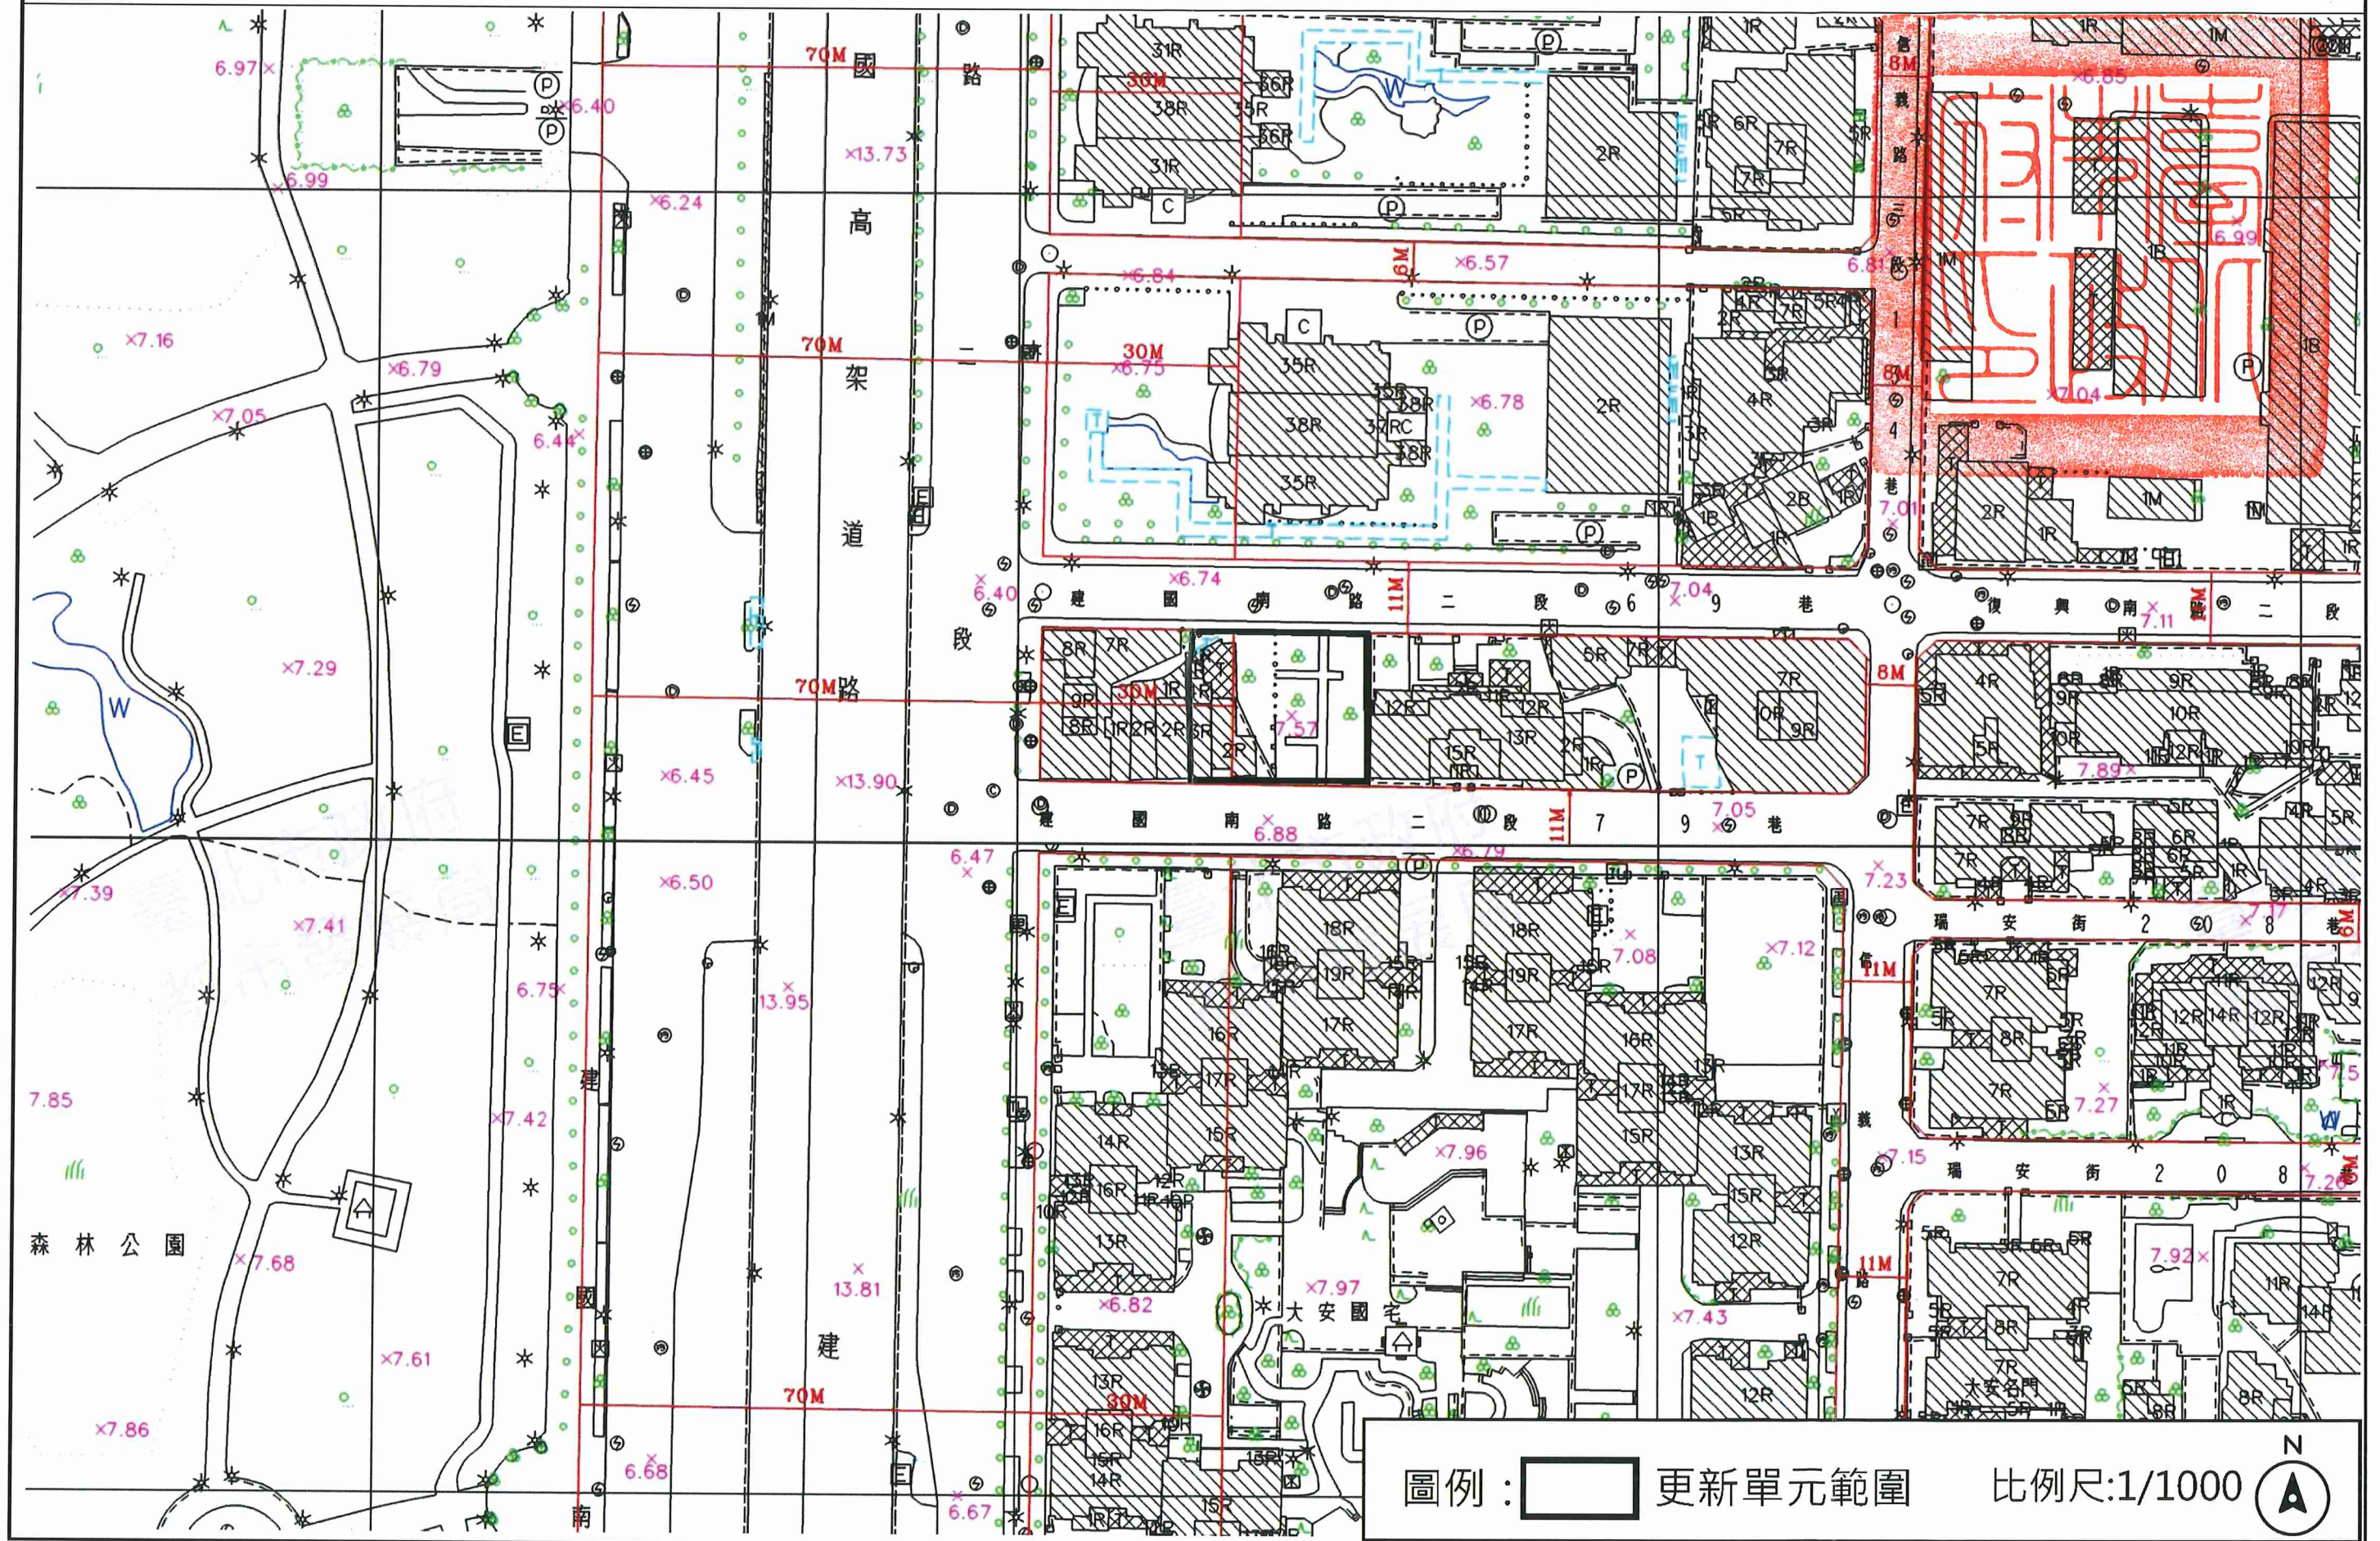

劃定臺北市大安區瑞安段一小段 334 地號等 7 筆土地為更新單元圖

圖例： 更新單元範圍

比例尺: 1/1000