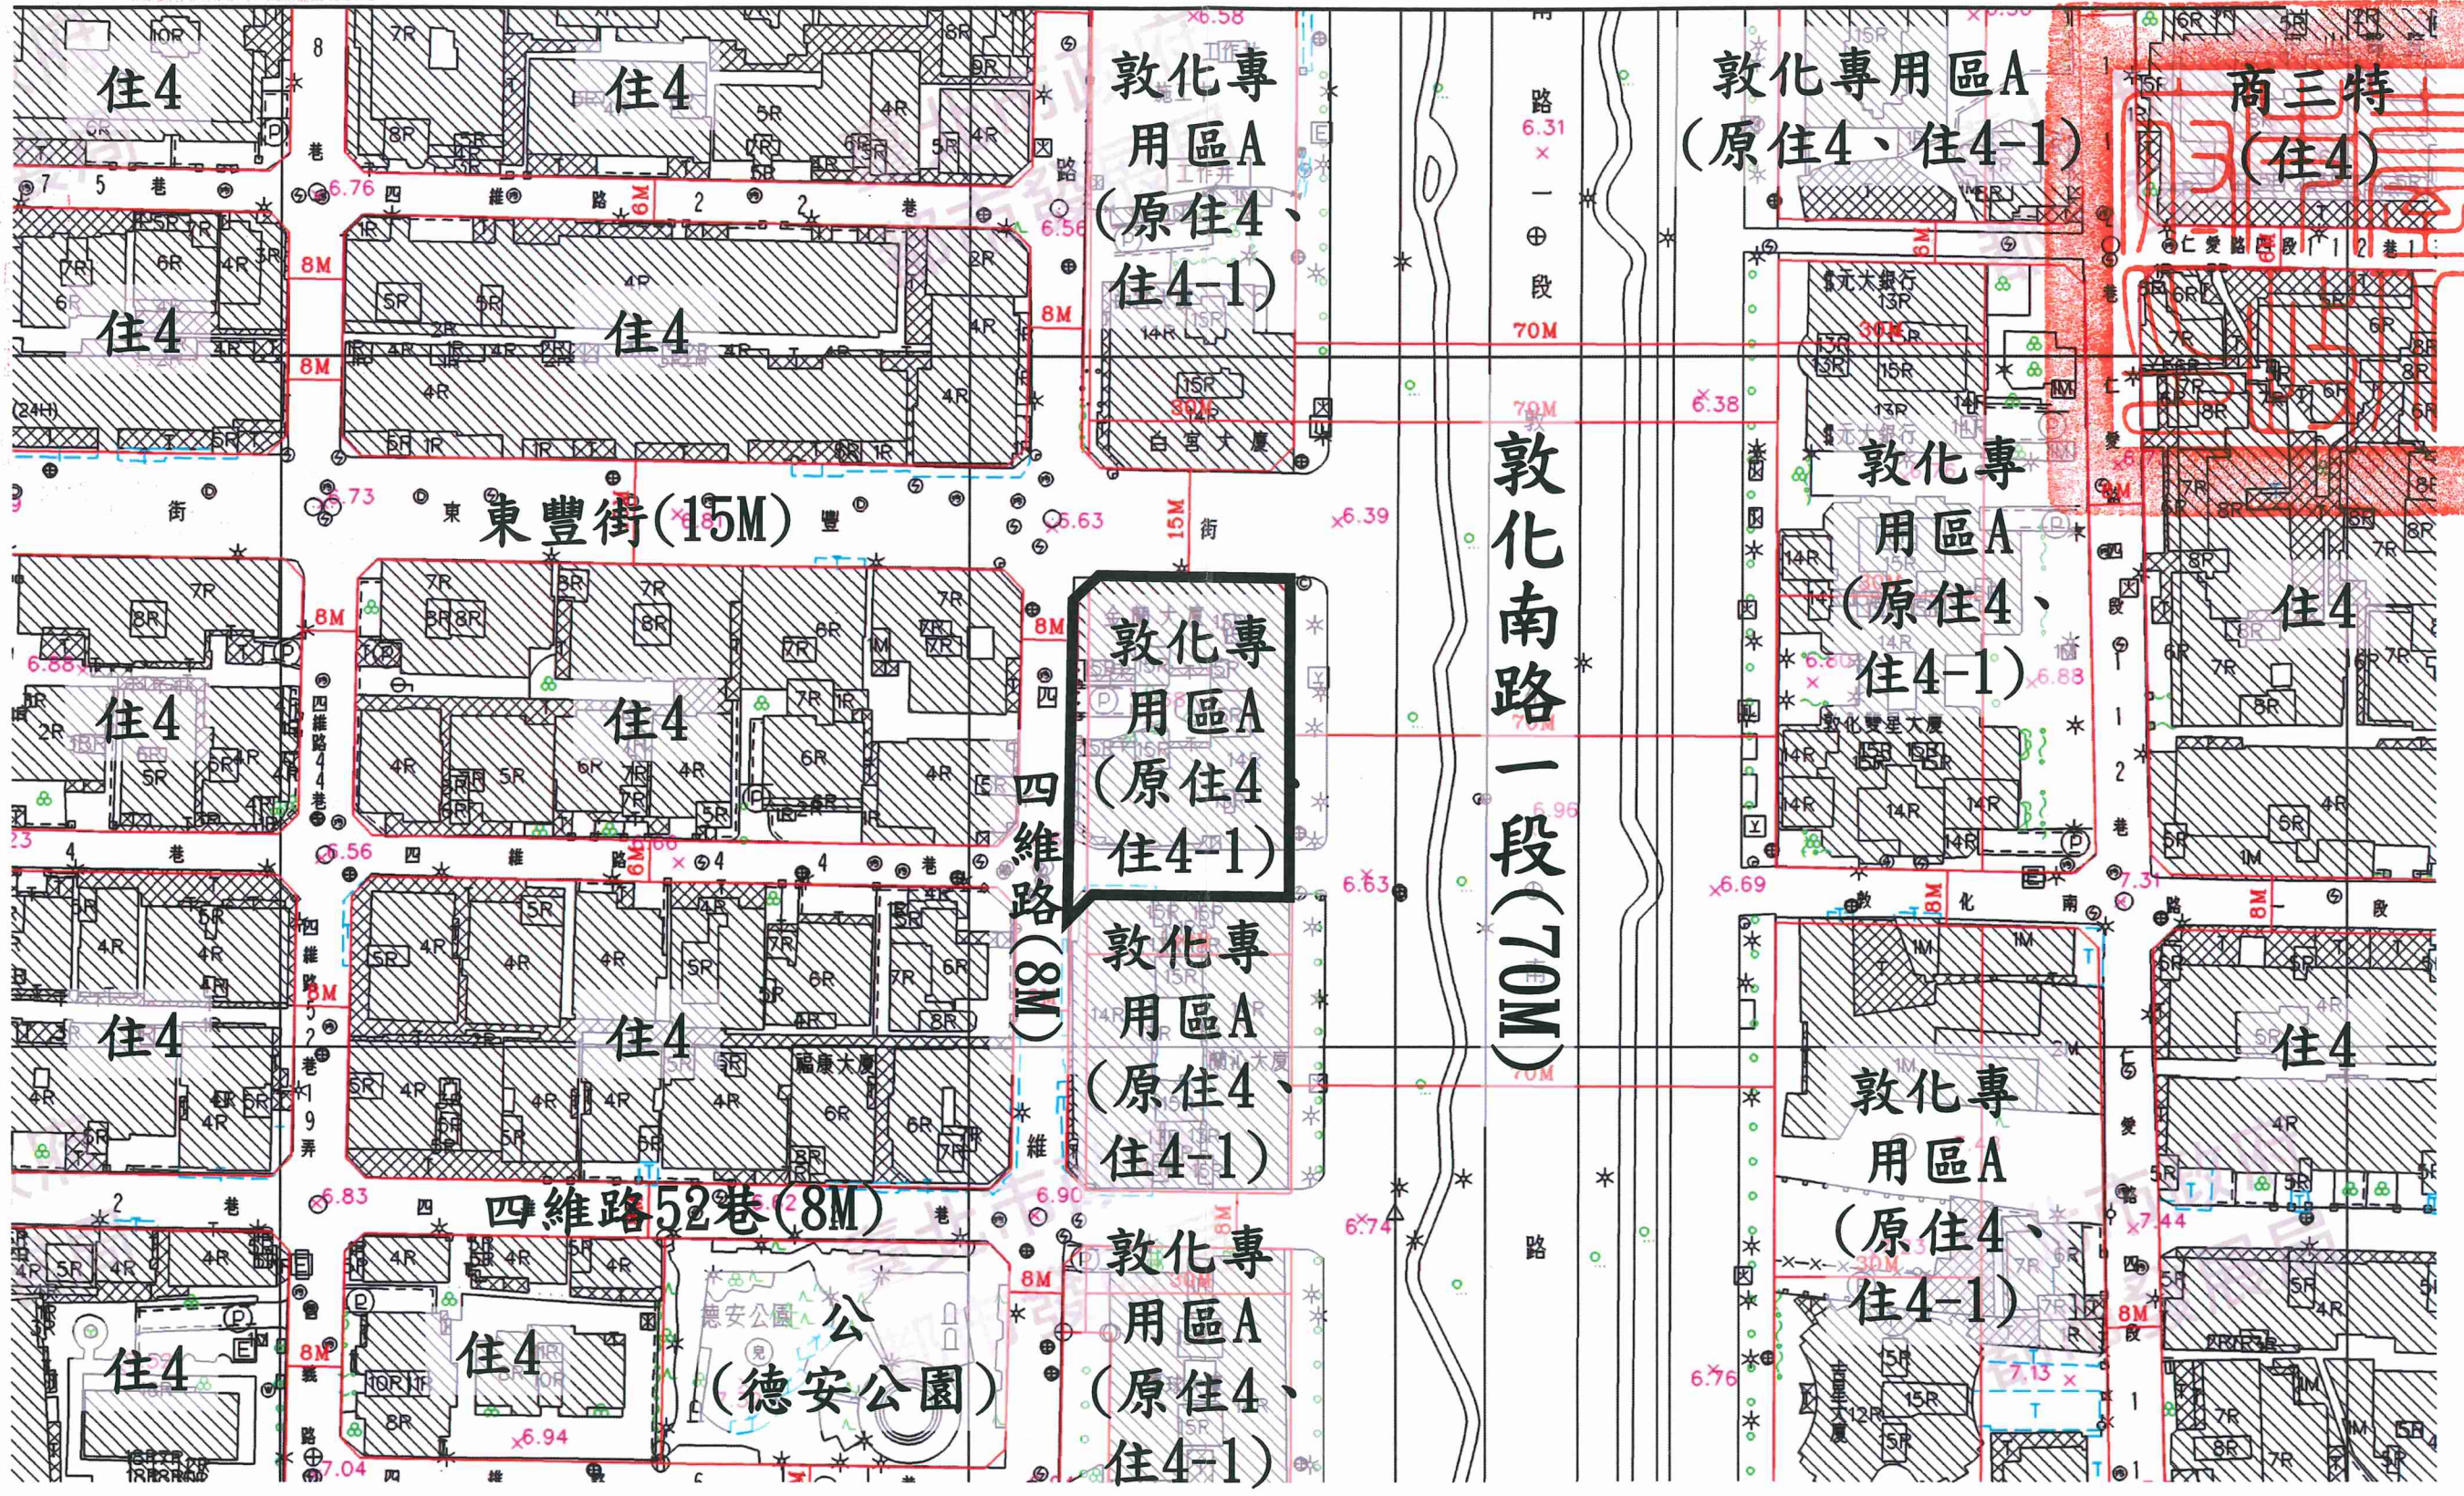

# 劃定臺北市大安區復興段三小段309地號等2筆土地為更新單元圖

圖例：  更新單元 比例尺：1/1000