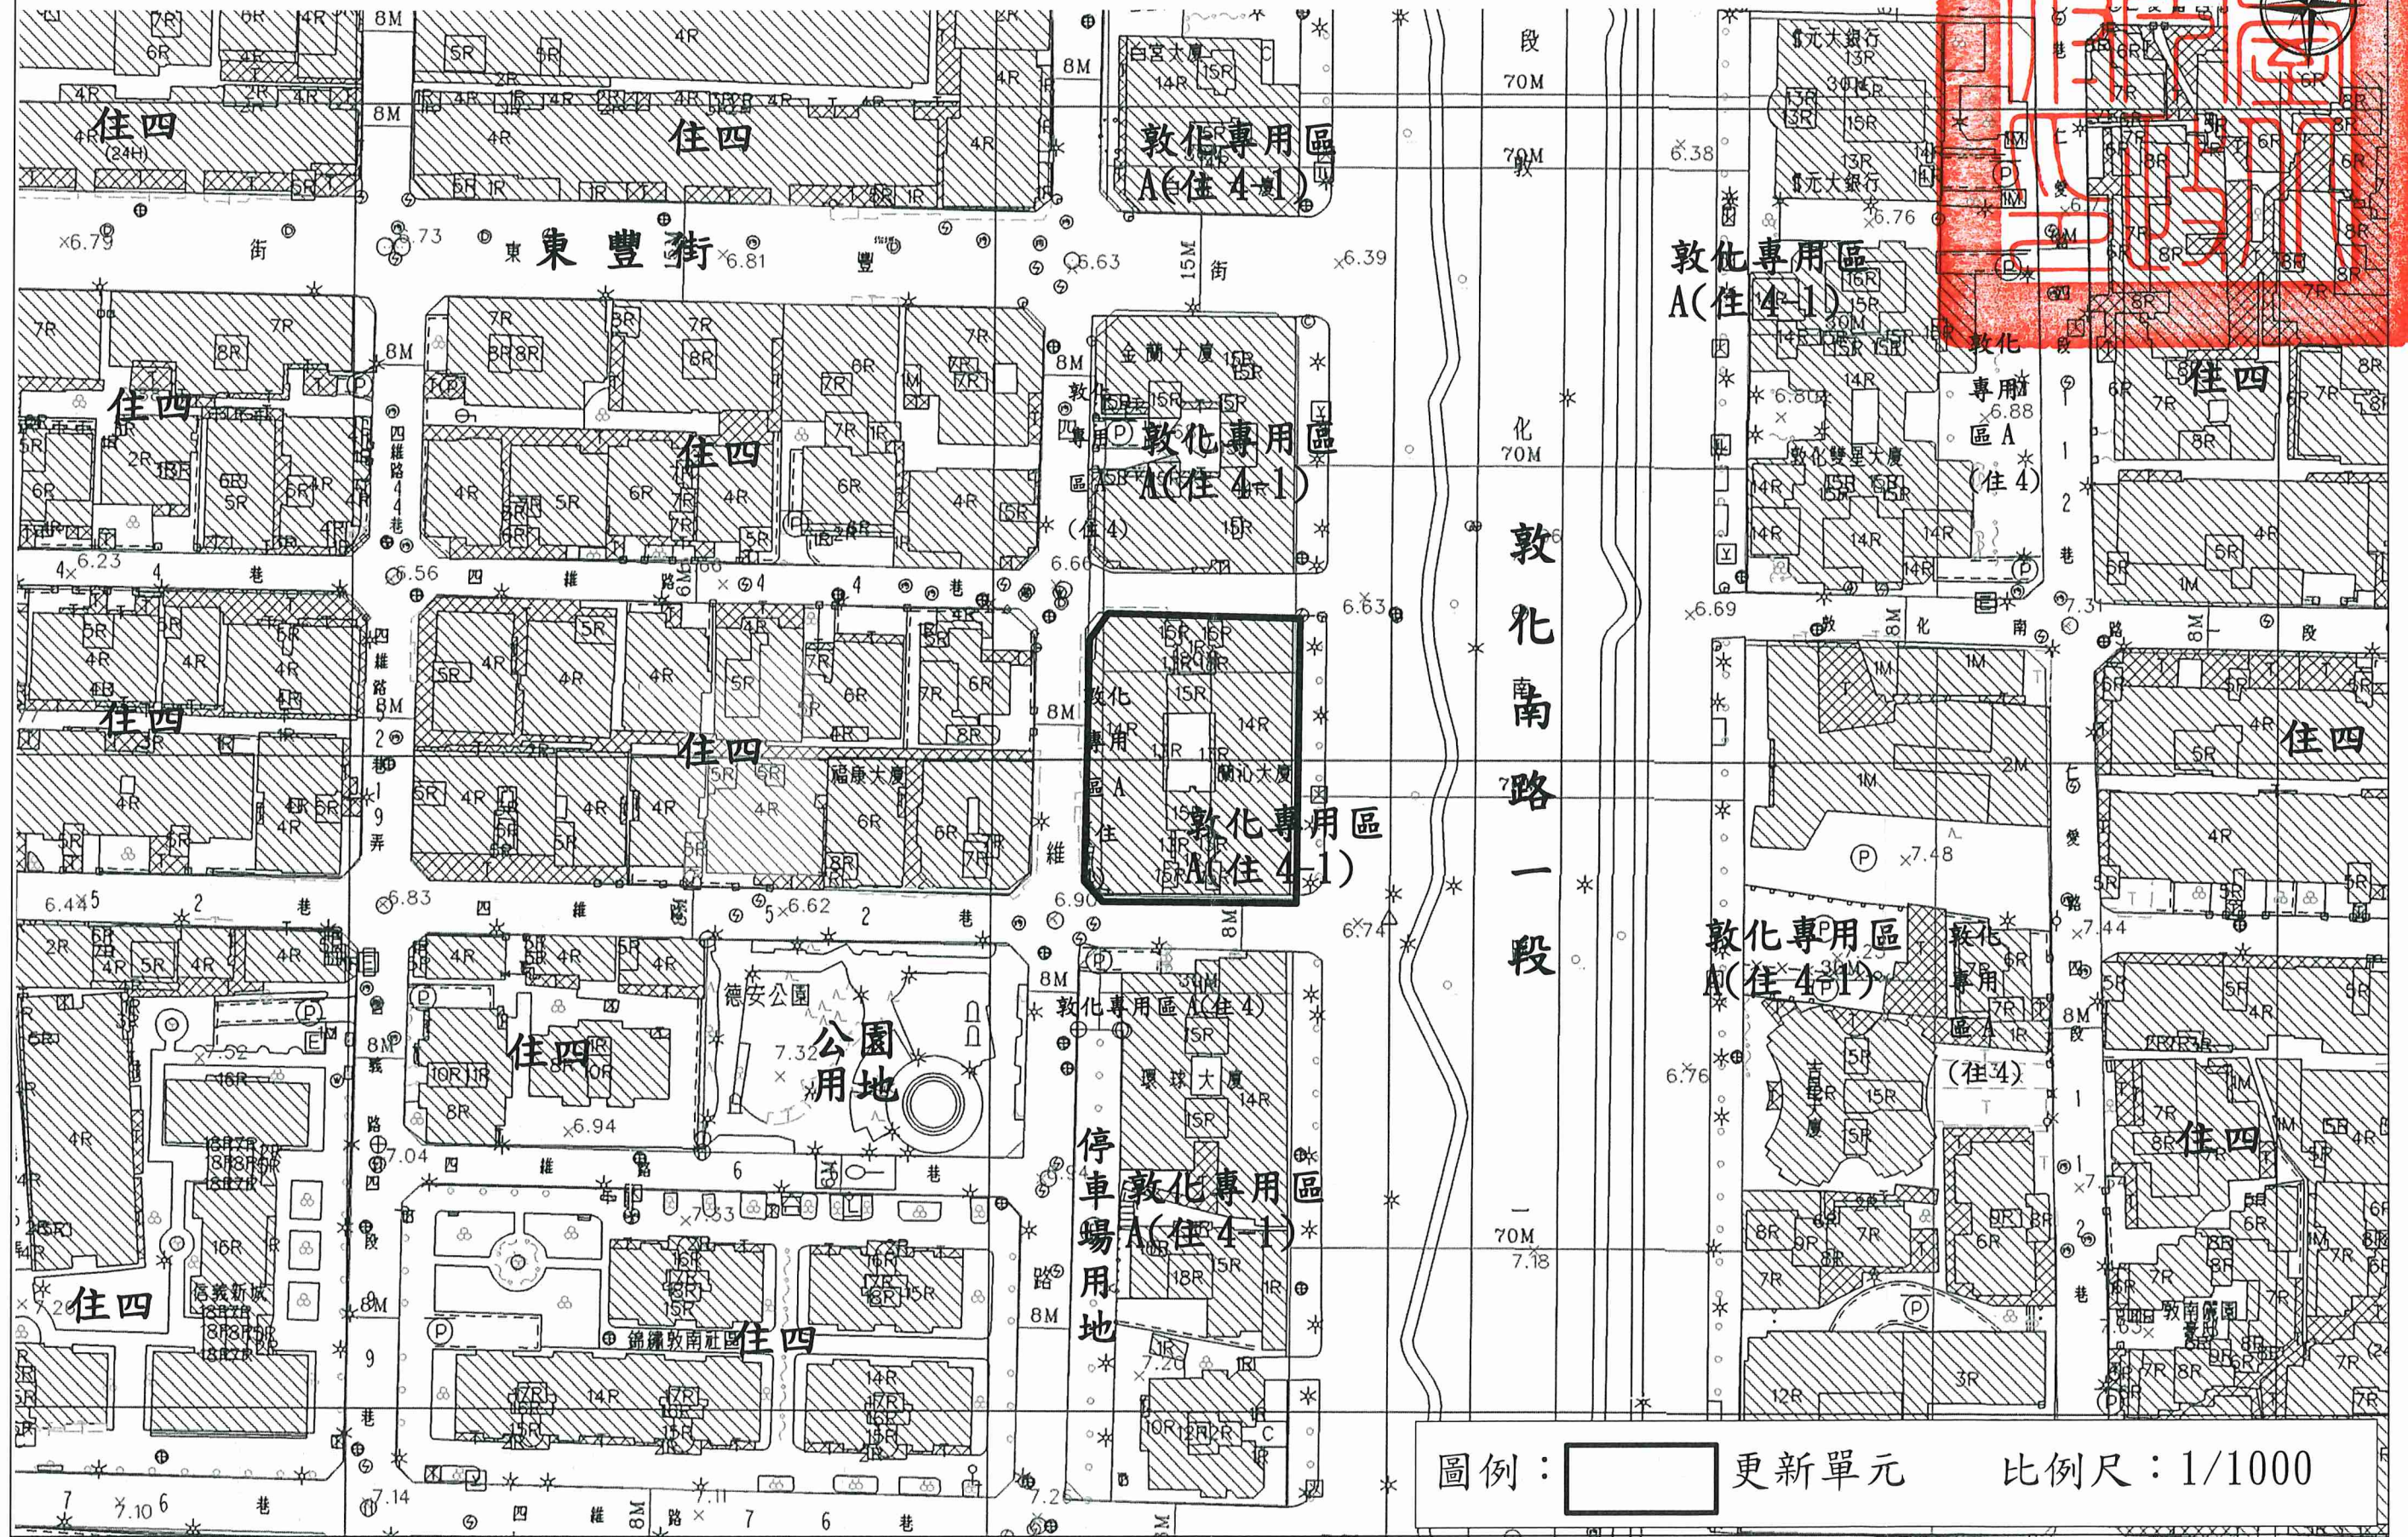

劃定臺北市大安區復興段三小段 310 地號 1 筆土地為更新單元圖

圖例： 更新單元 比例尺：1/1000