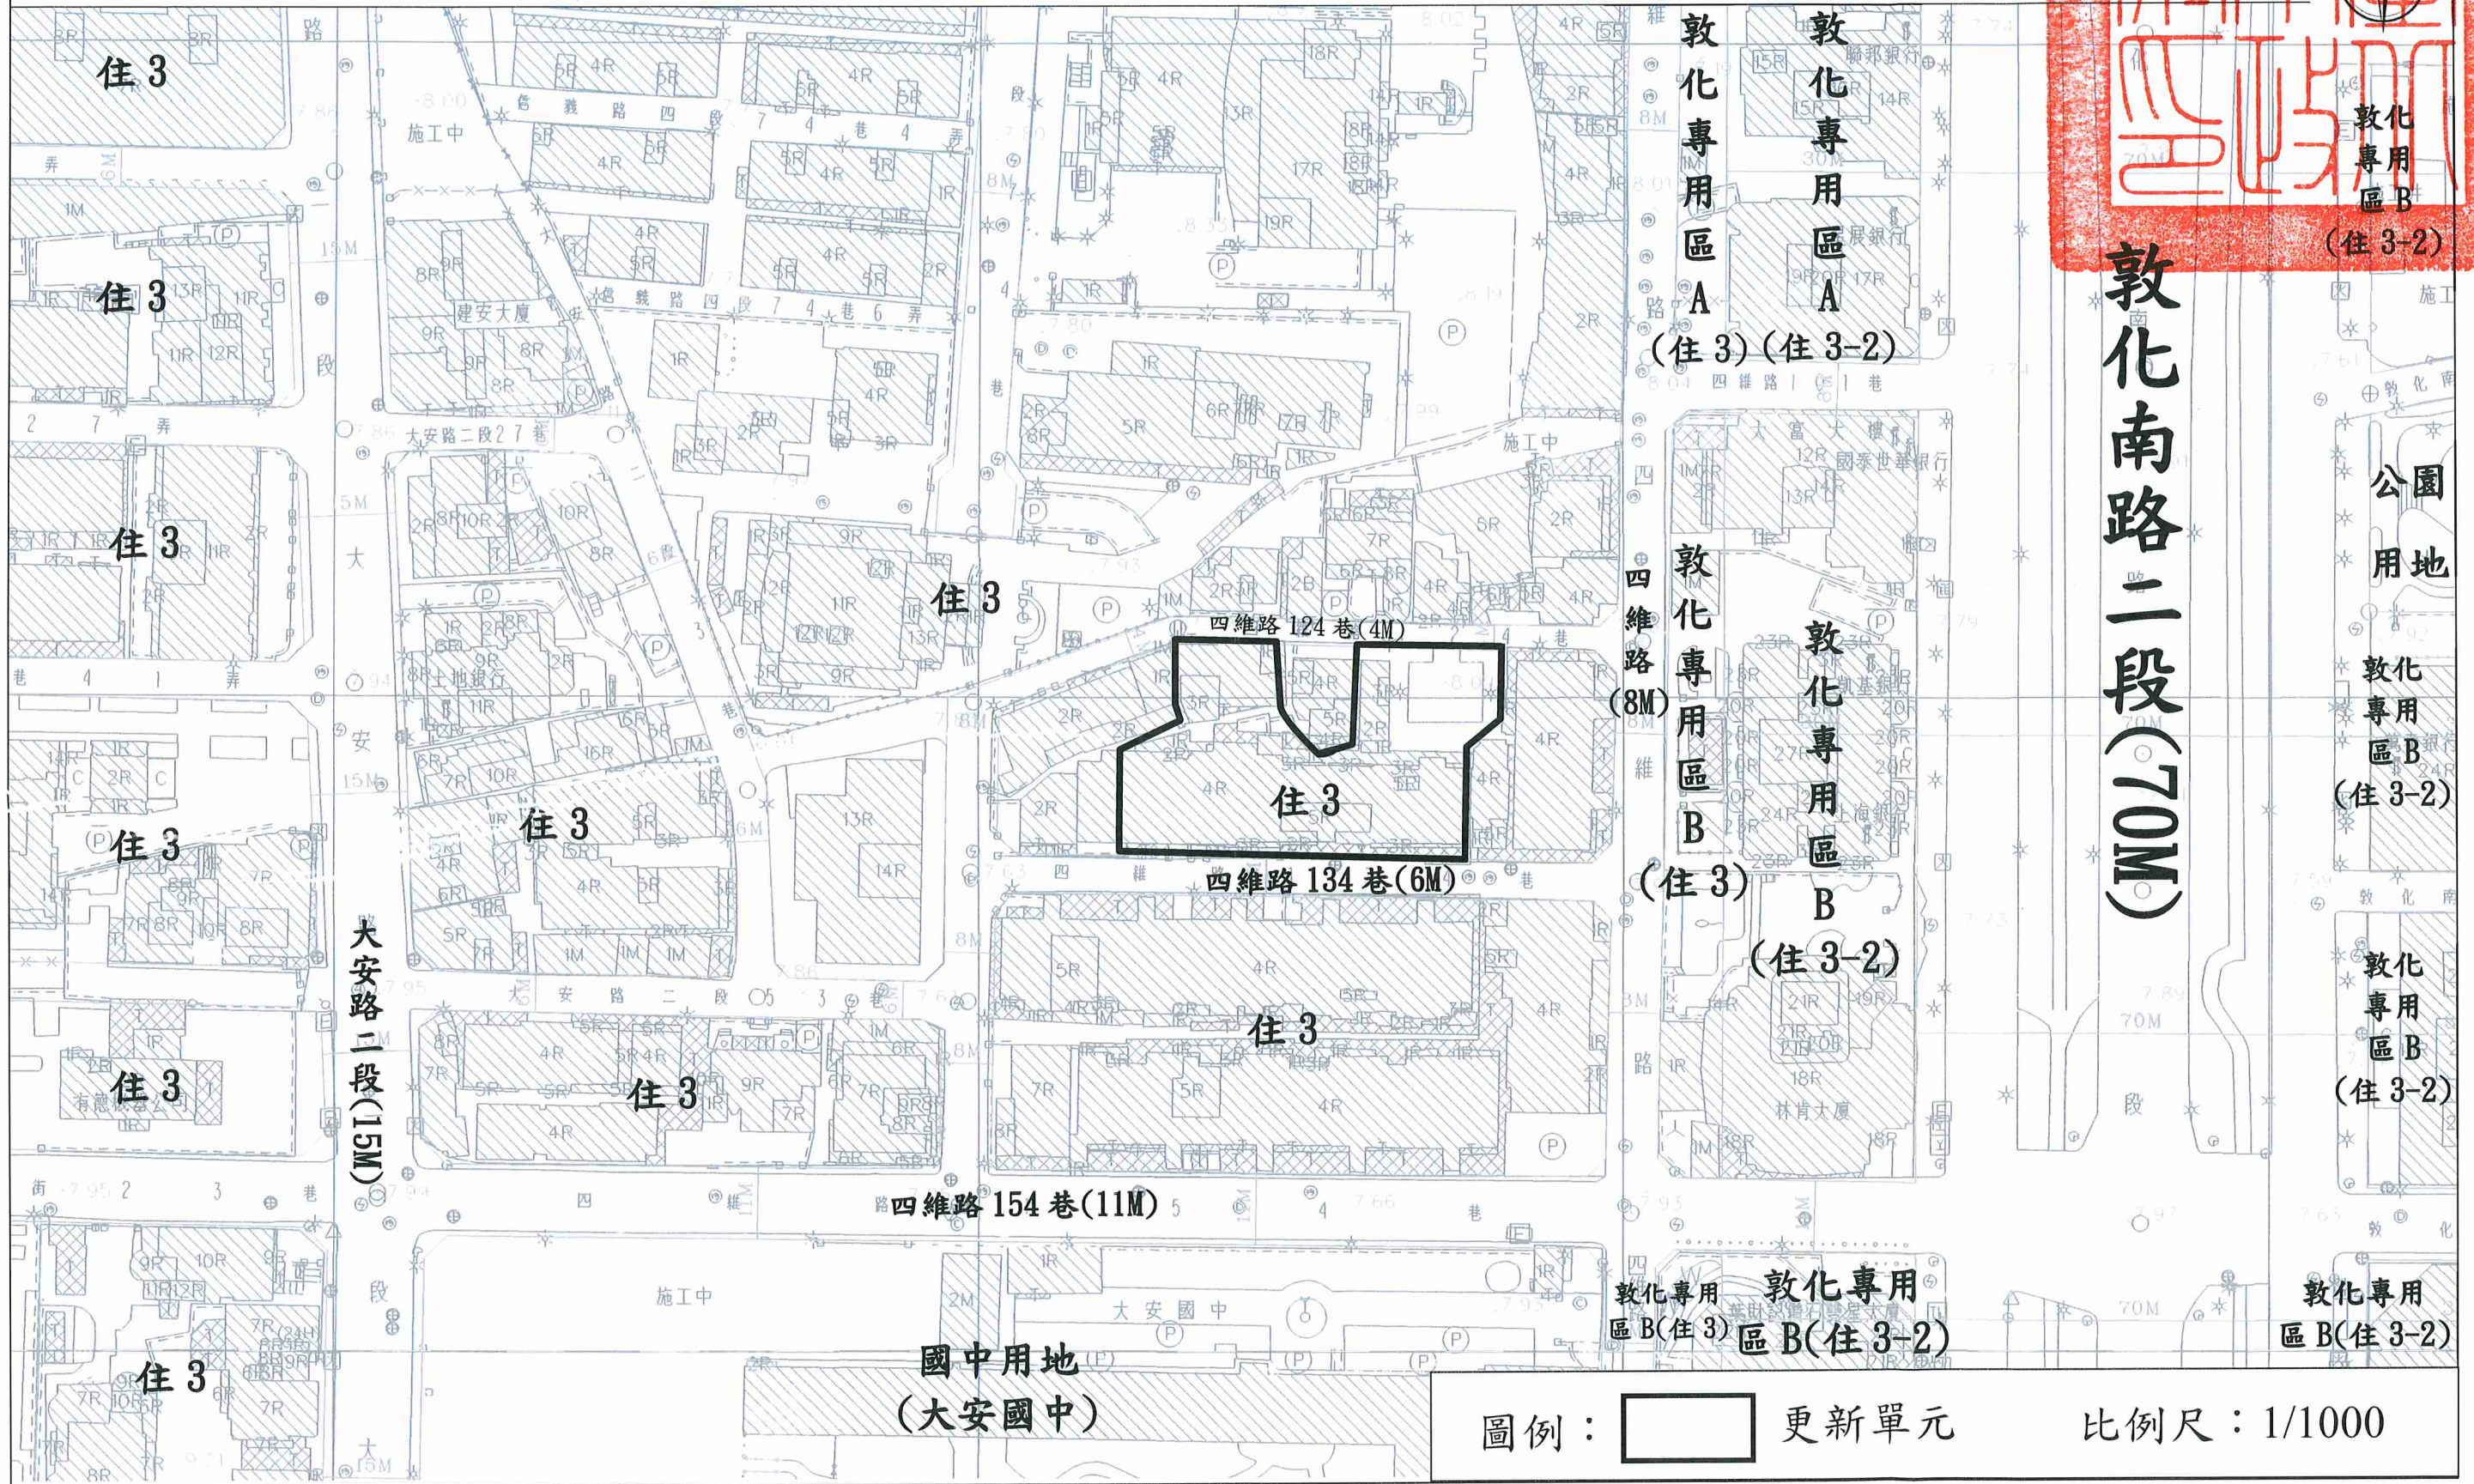

劃定臺北市大安區大安段一小段 130 地號等 11 筆土地為更新單元圖

圖例： 更新單元

比例尺：1/1000