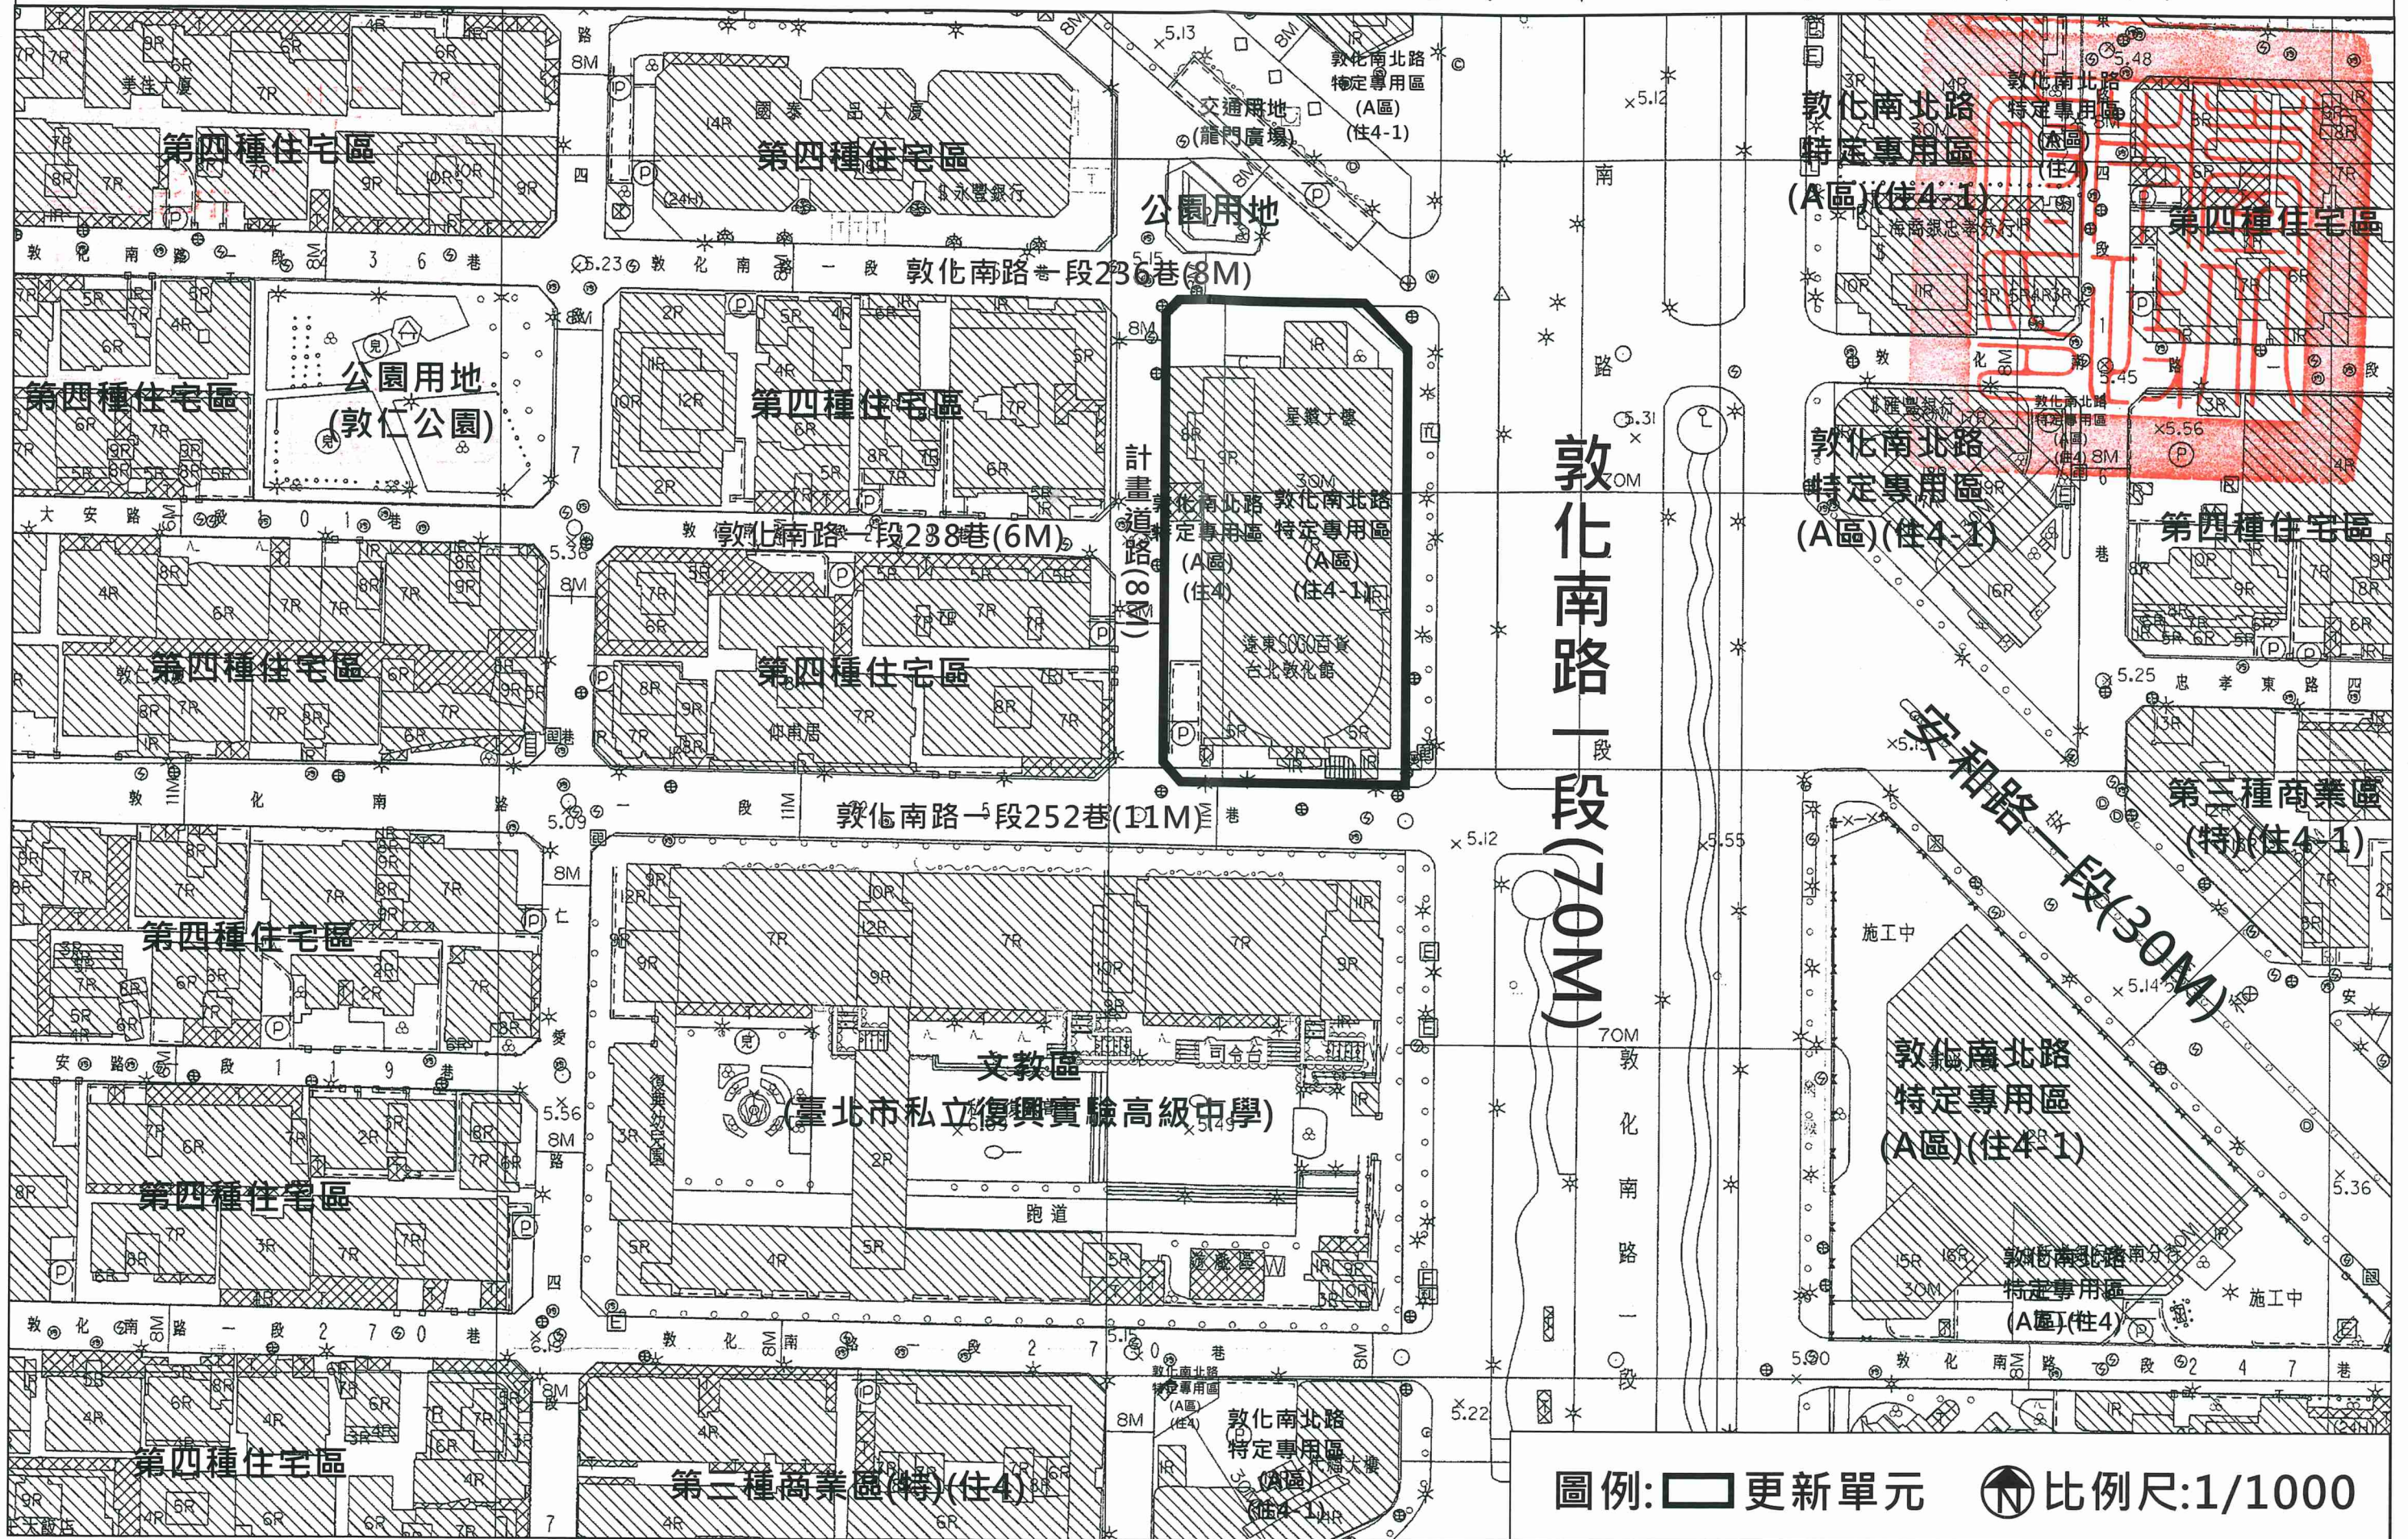

# 劃定臺北市大安區復興段二小段9地號等3筆土地為更新單元圖

圖例: 更新單元 比例尺: 1/1000