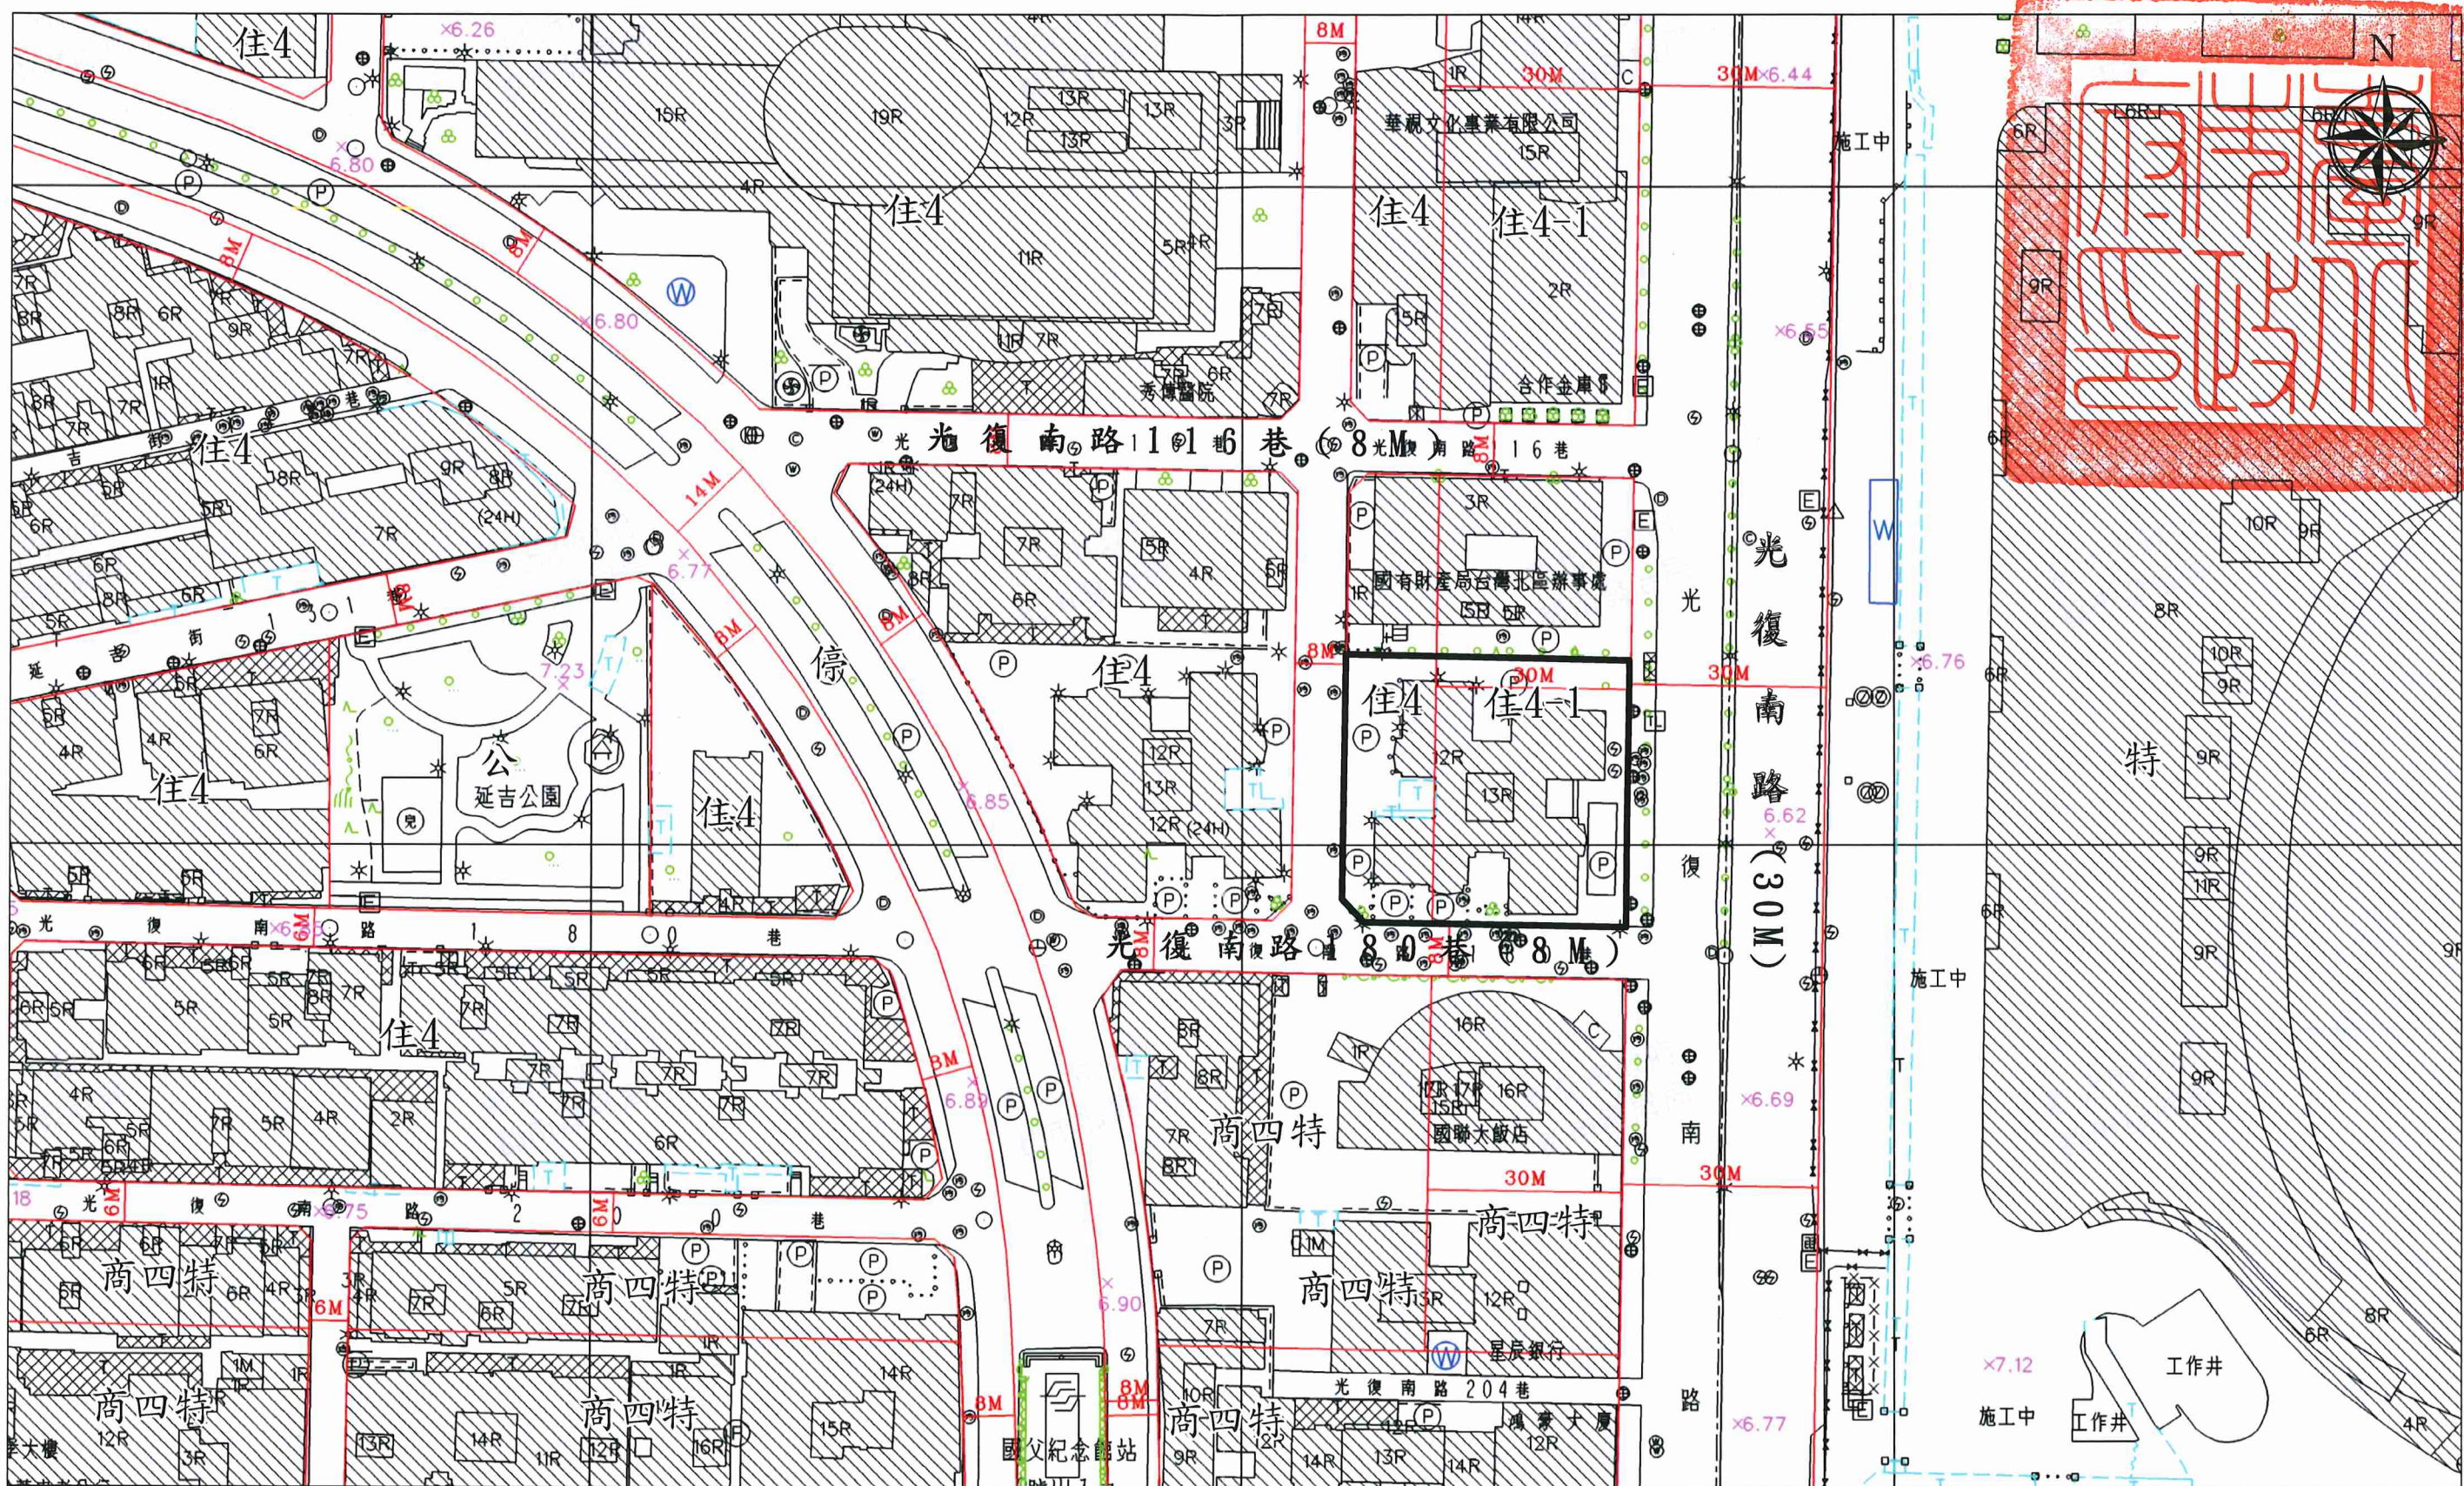

# 劃定臺北市大安區仁愛段五小段224地號1筆土地為更新單元圖

圖例：  更新單元      比例尺：1/1,000