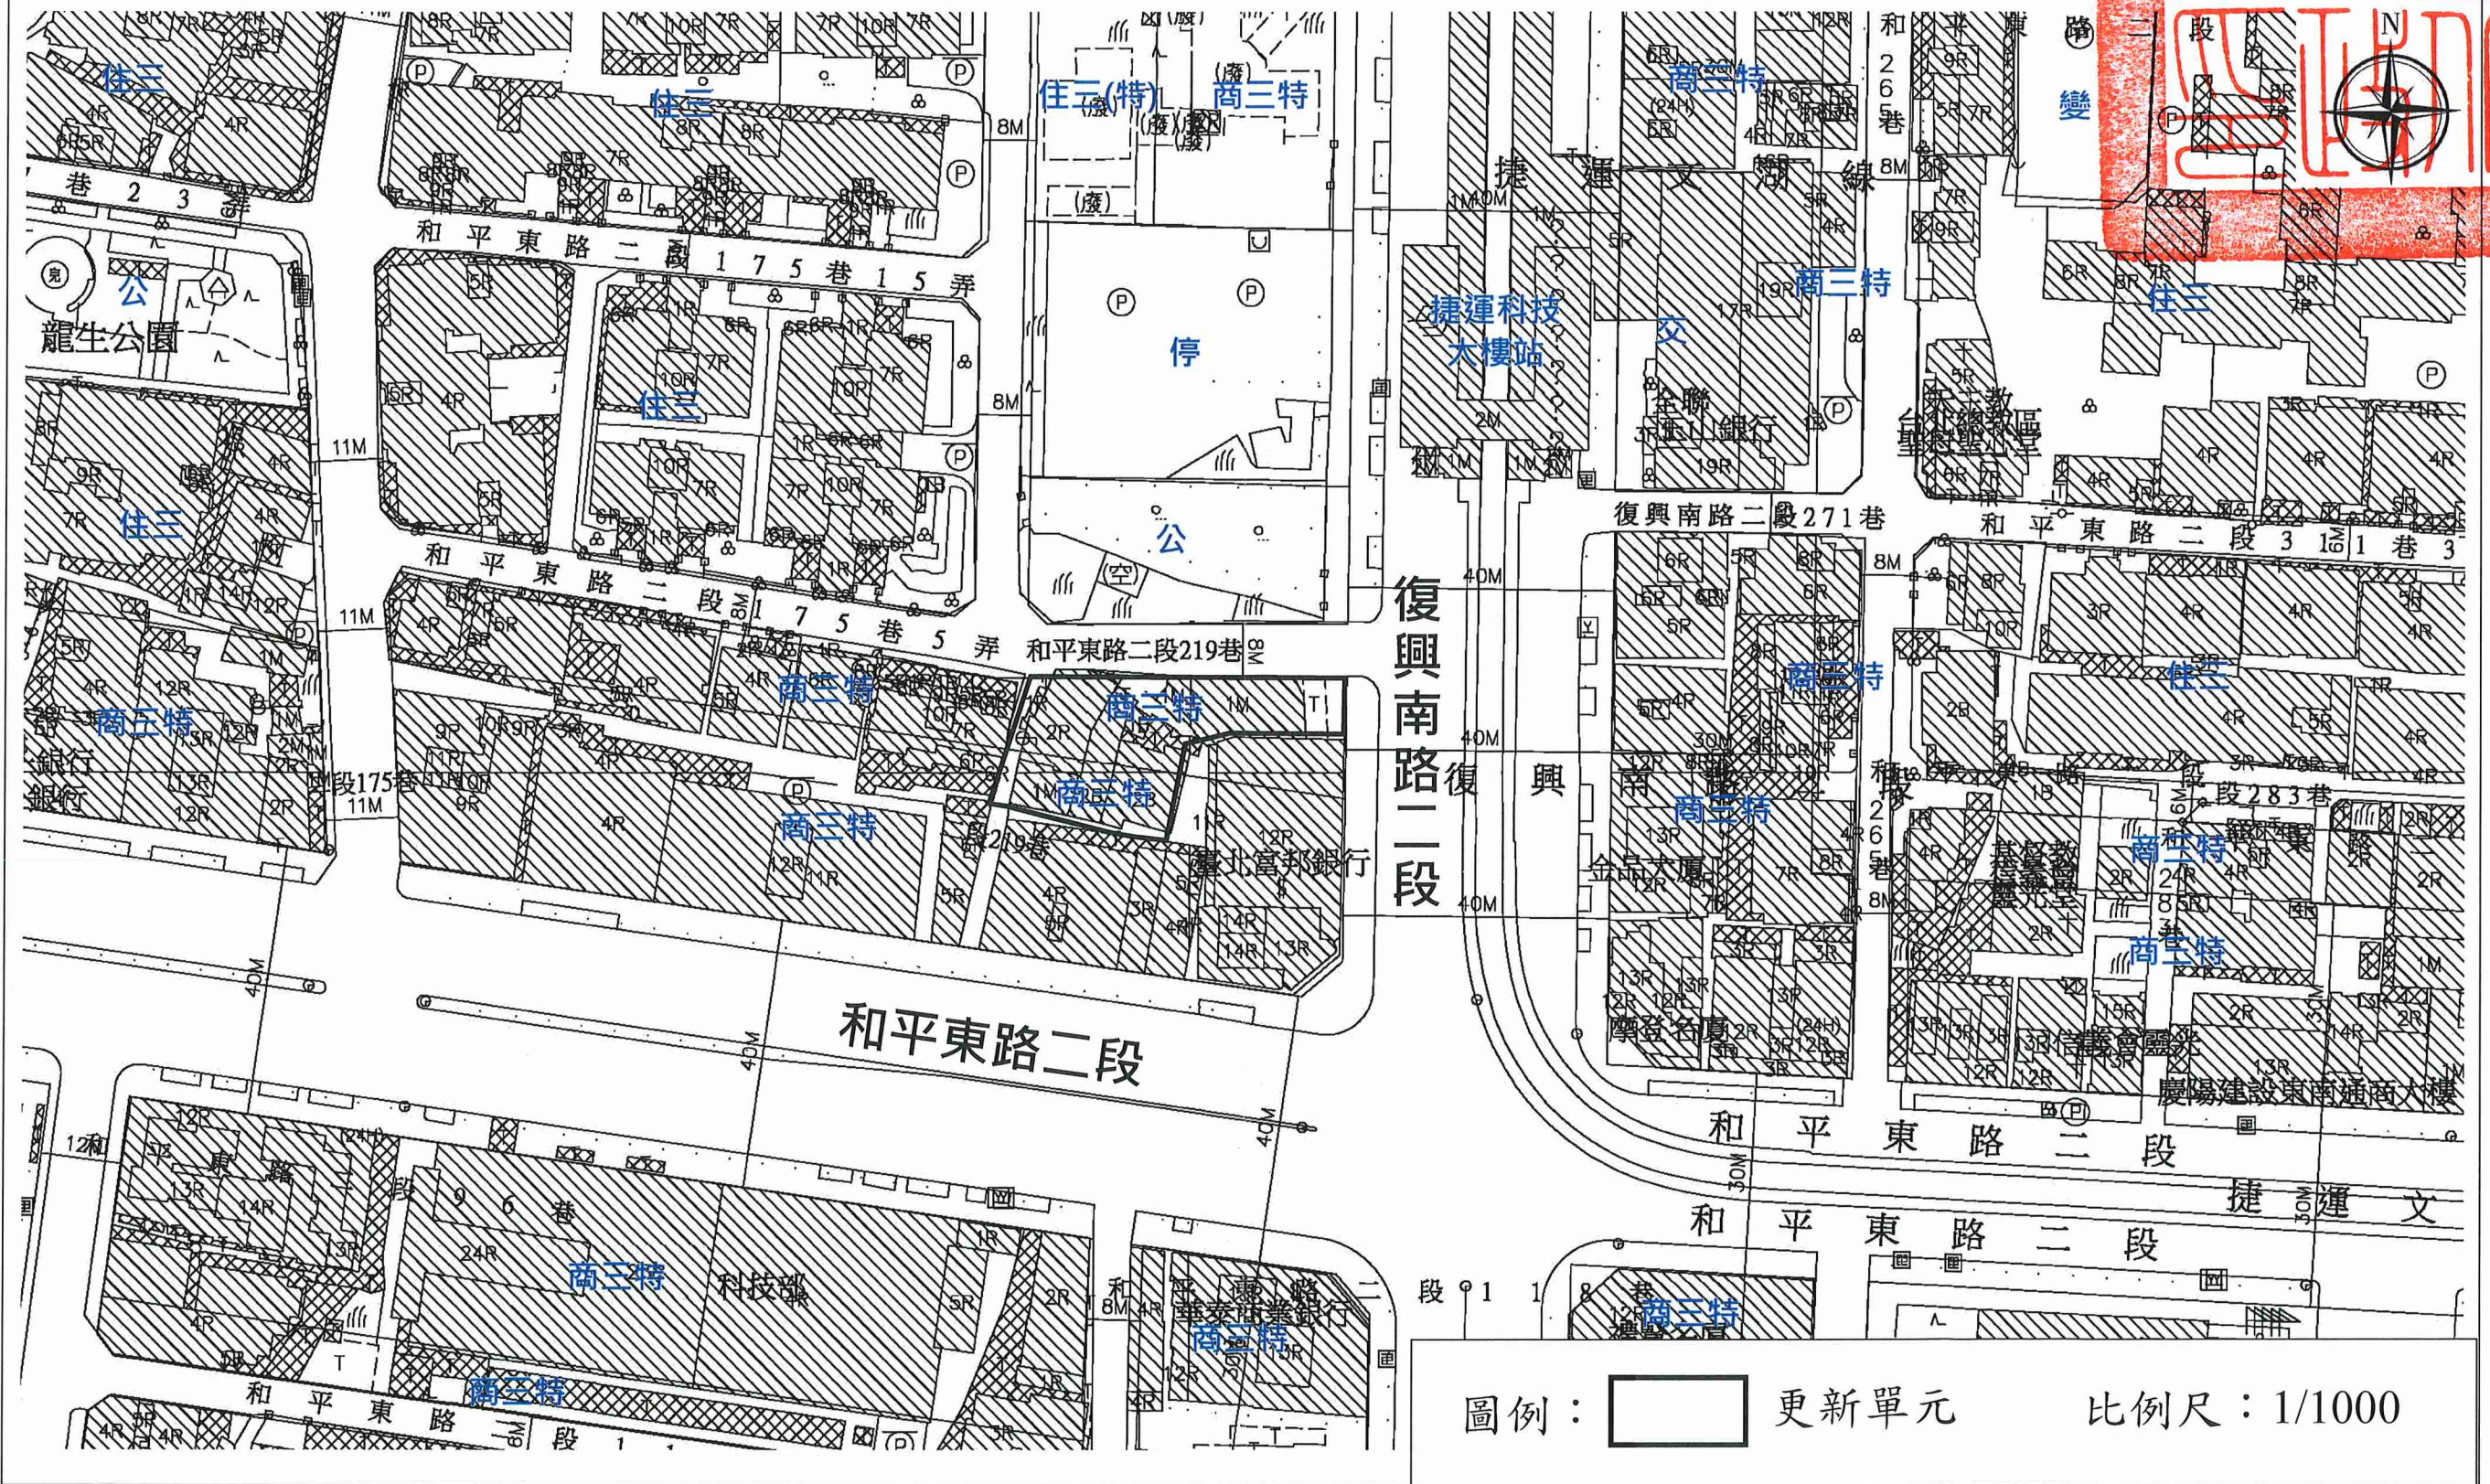

劃定臺北市大安區瑞安段二小段 844 地號等 20 筆土地為更新單元圖

圖例： 更新單元      比例尺：1/1000