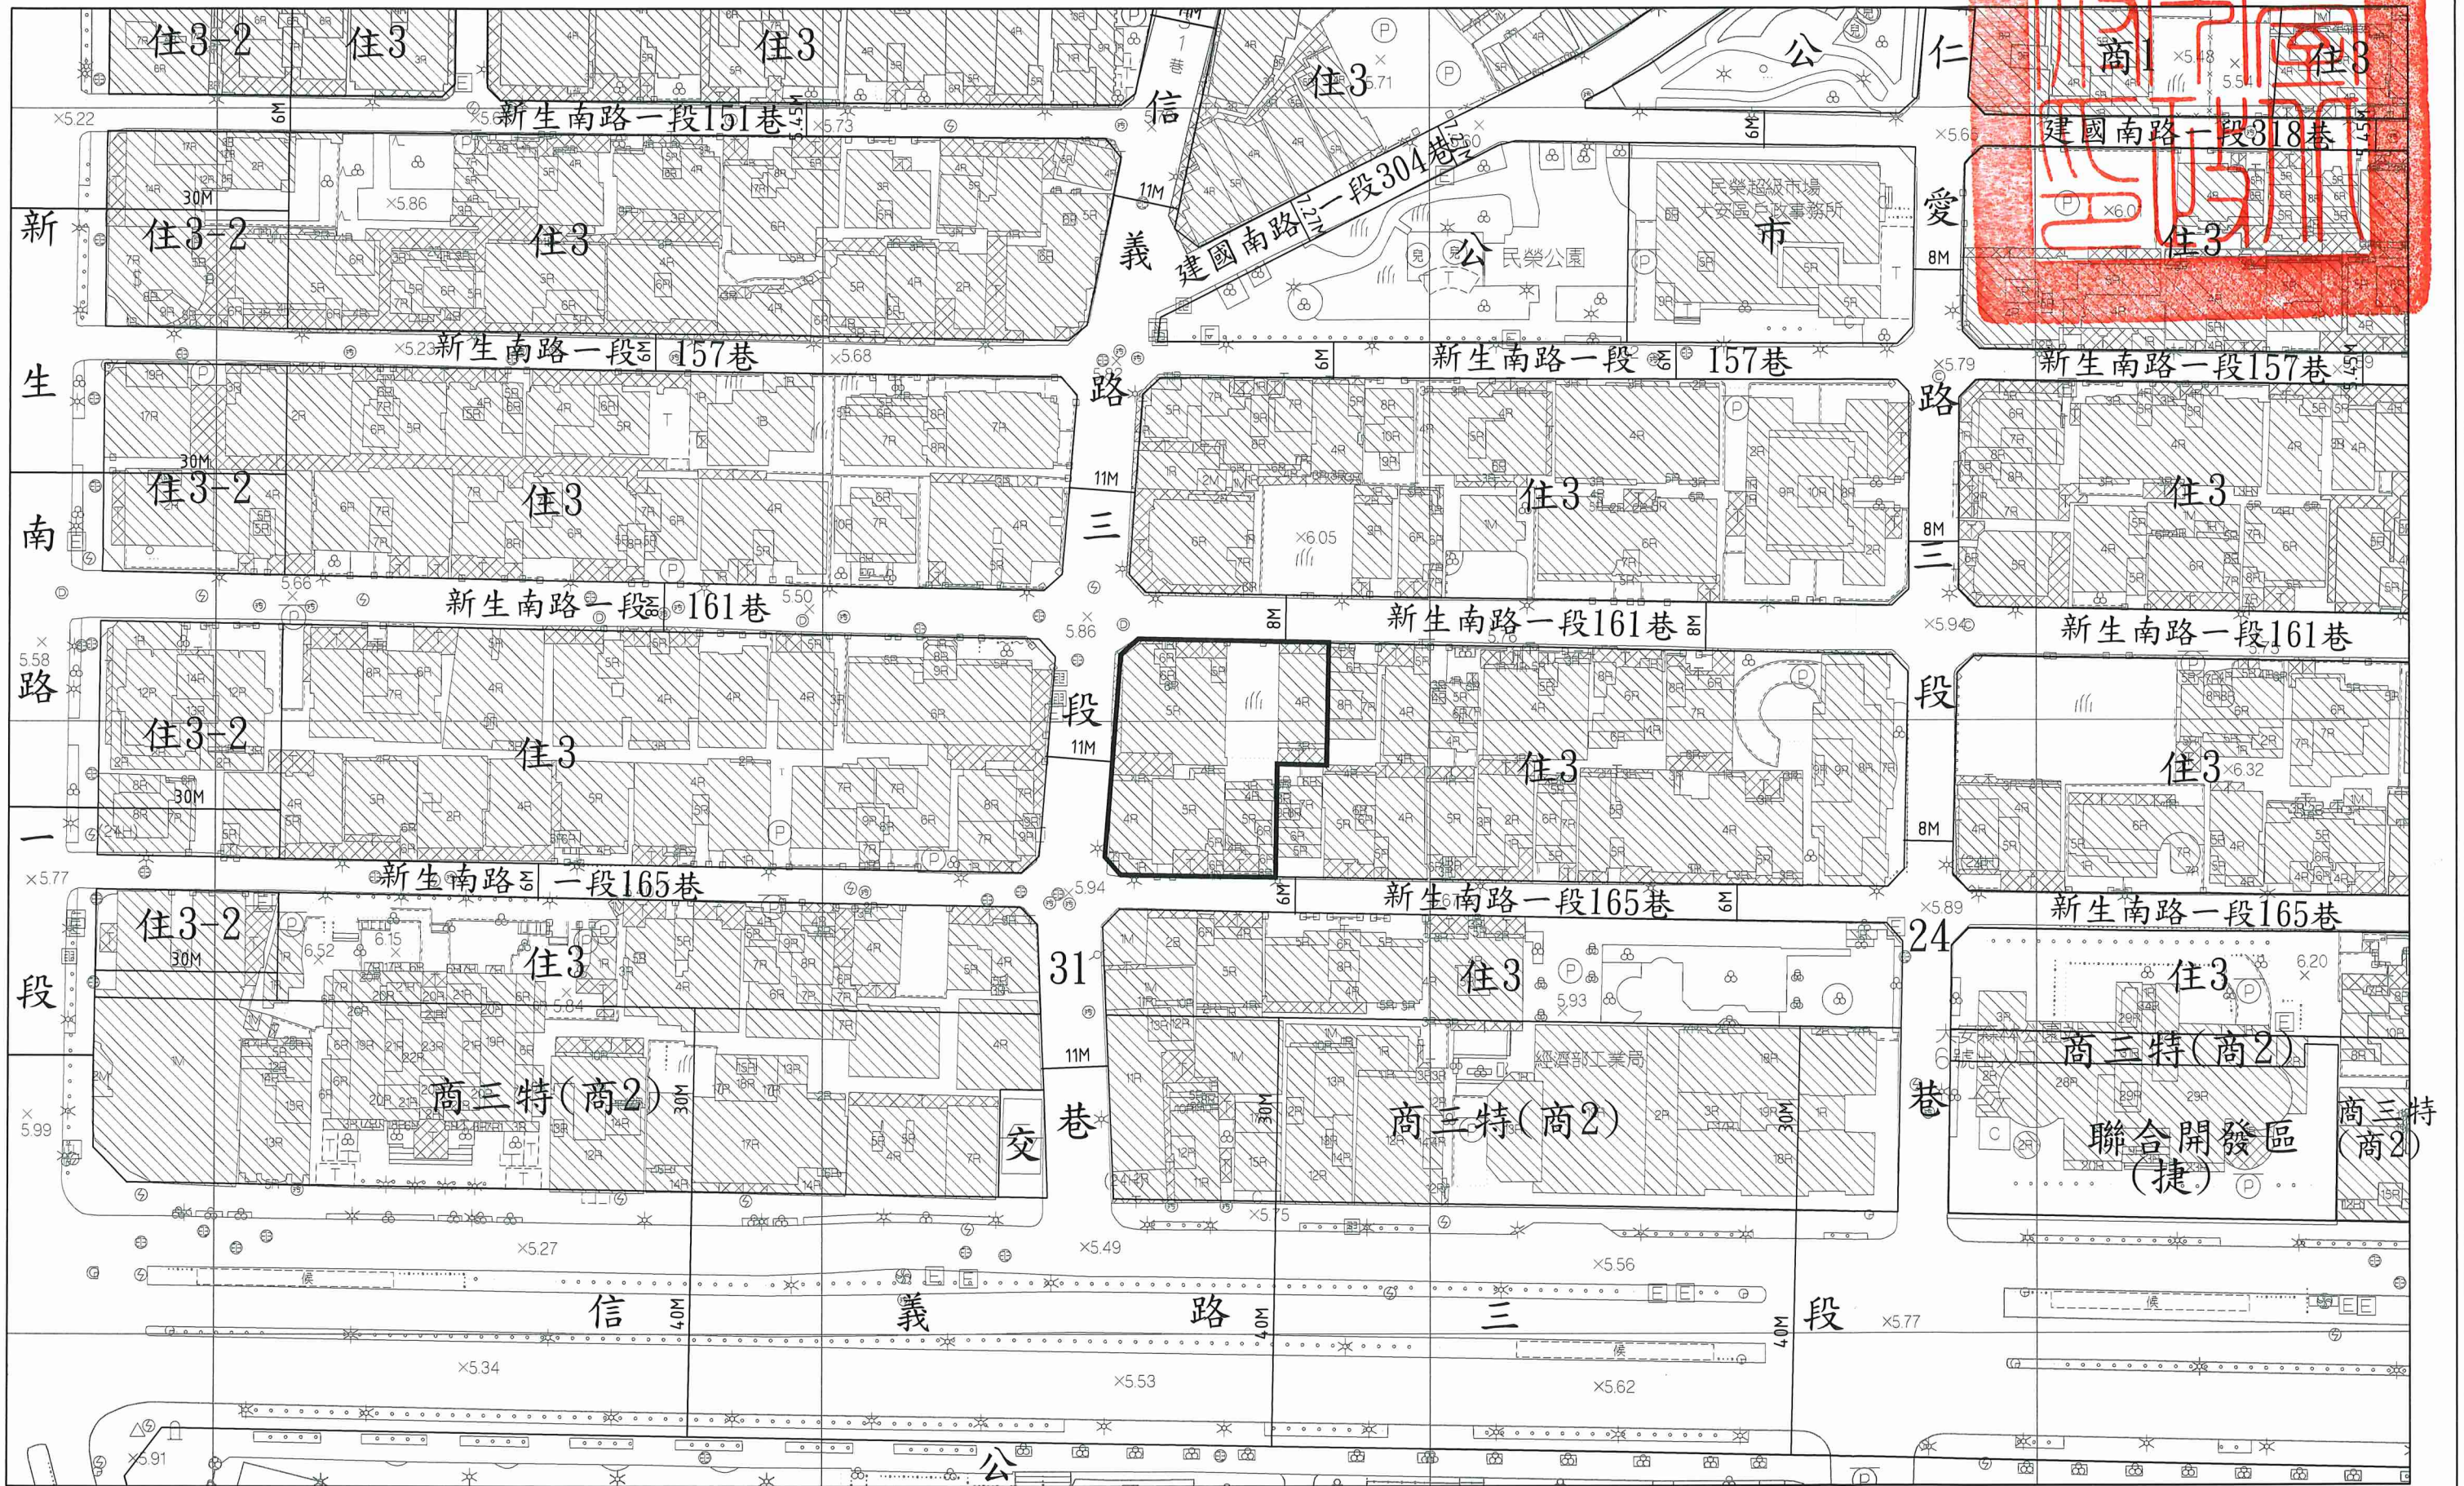

# 劃定臺北市大安區懷生段四小段301地號等7筆土地為更新單元圖

圖例：  更新單元 比例尺：1/1000