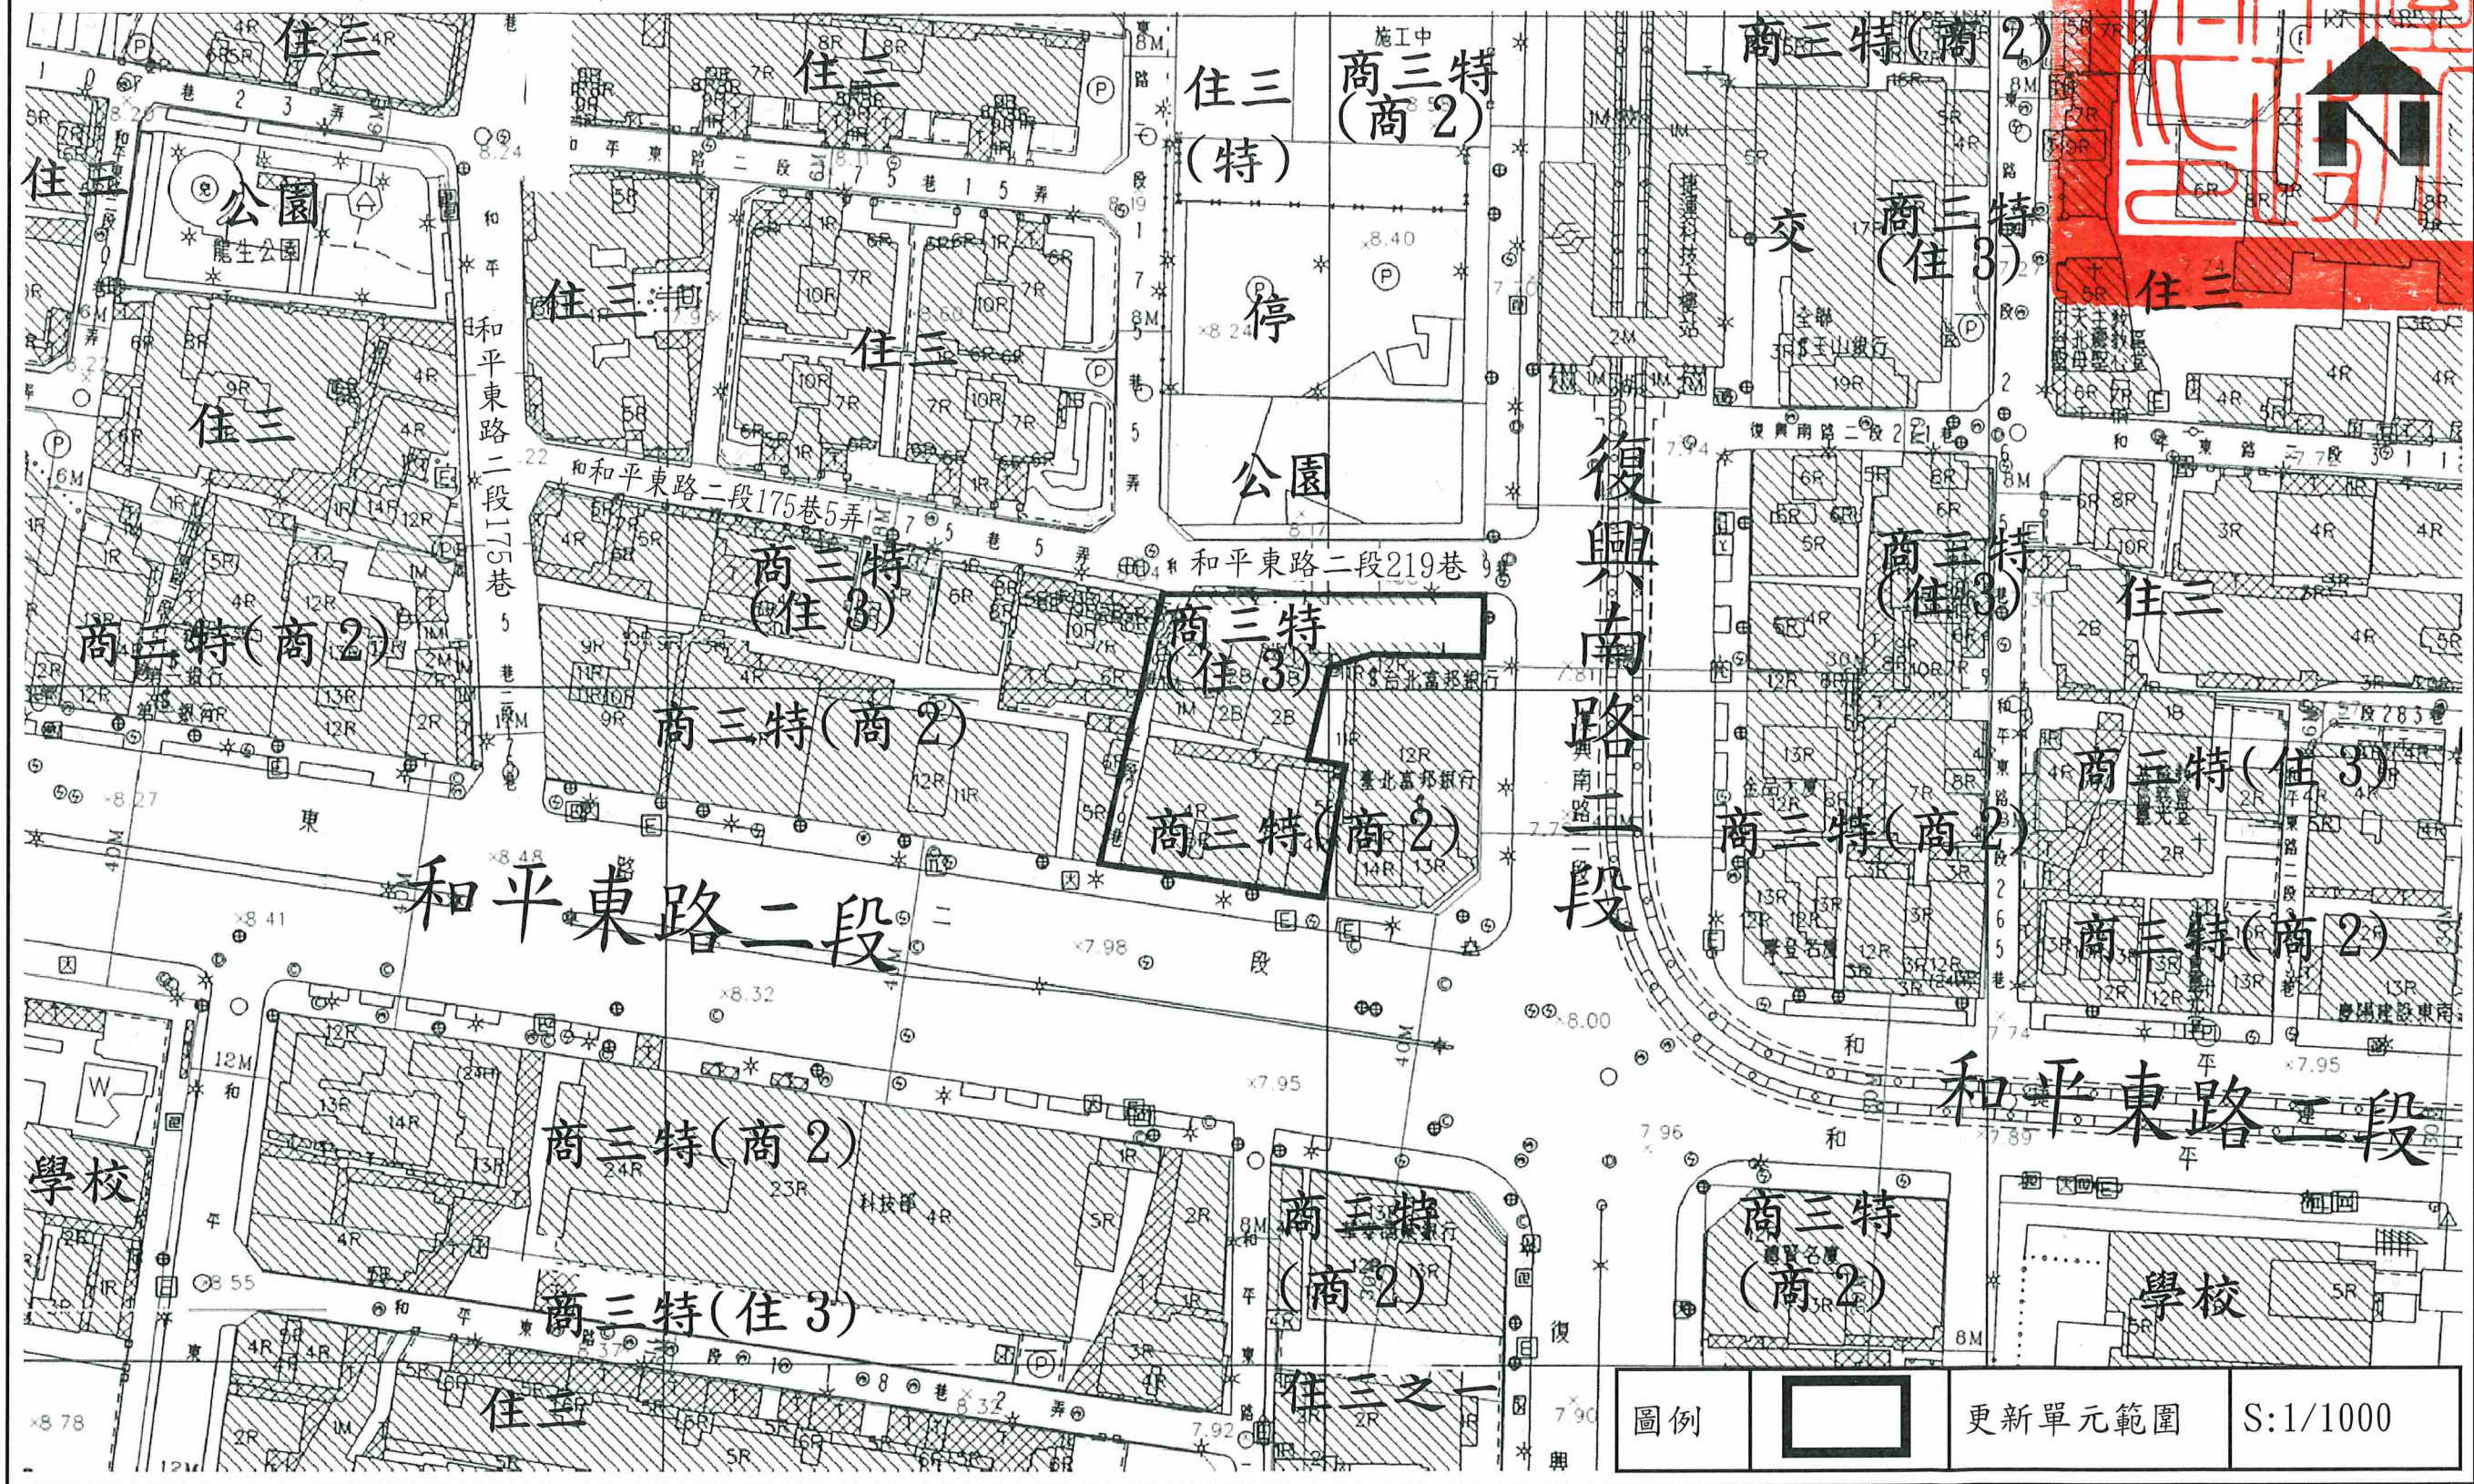

劃定臺北市安區瑞安段二小段 844 地號等 25 筆土地為更新單元圖

圖例		更新單元範圍	S:1/1000
----	--	--------	----------