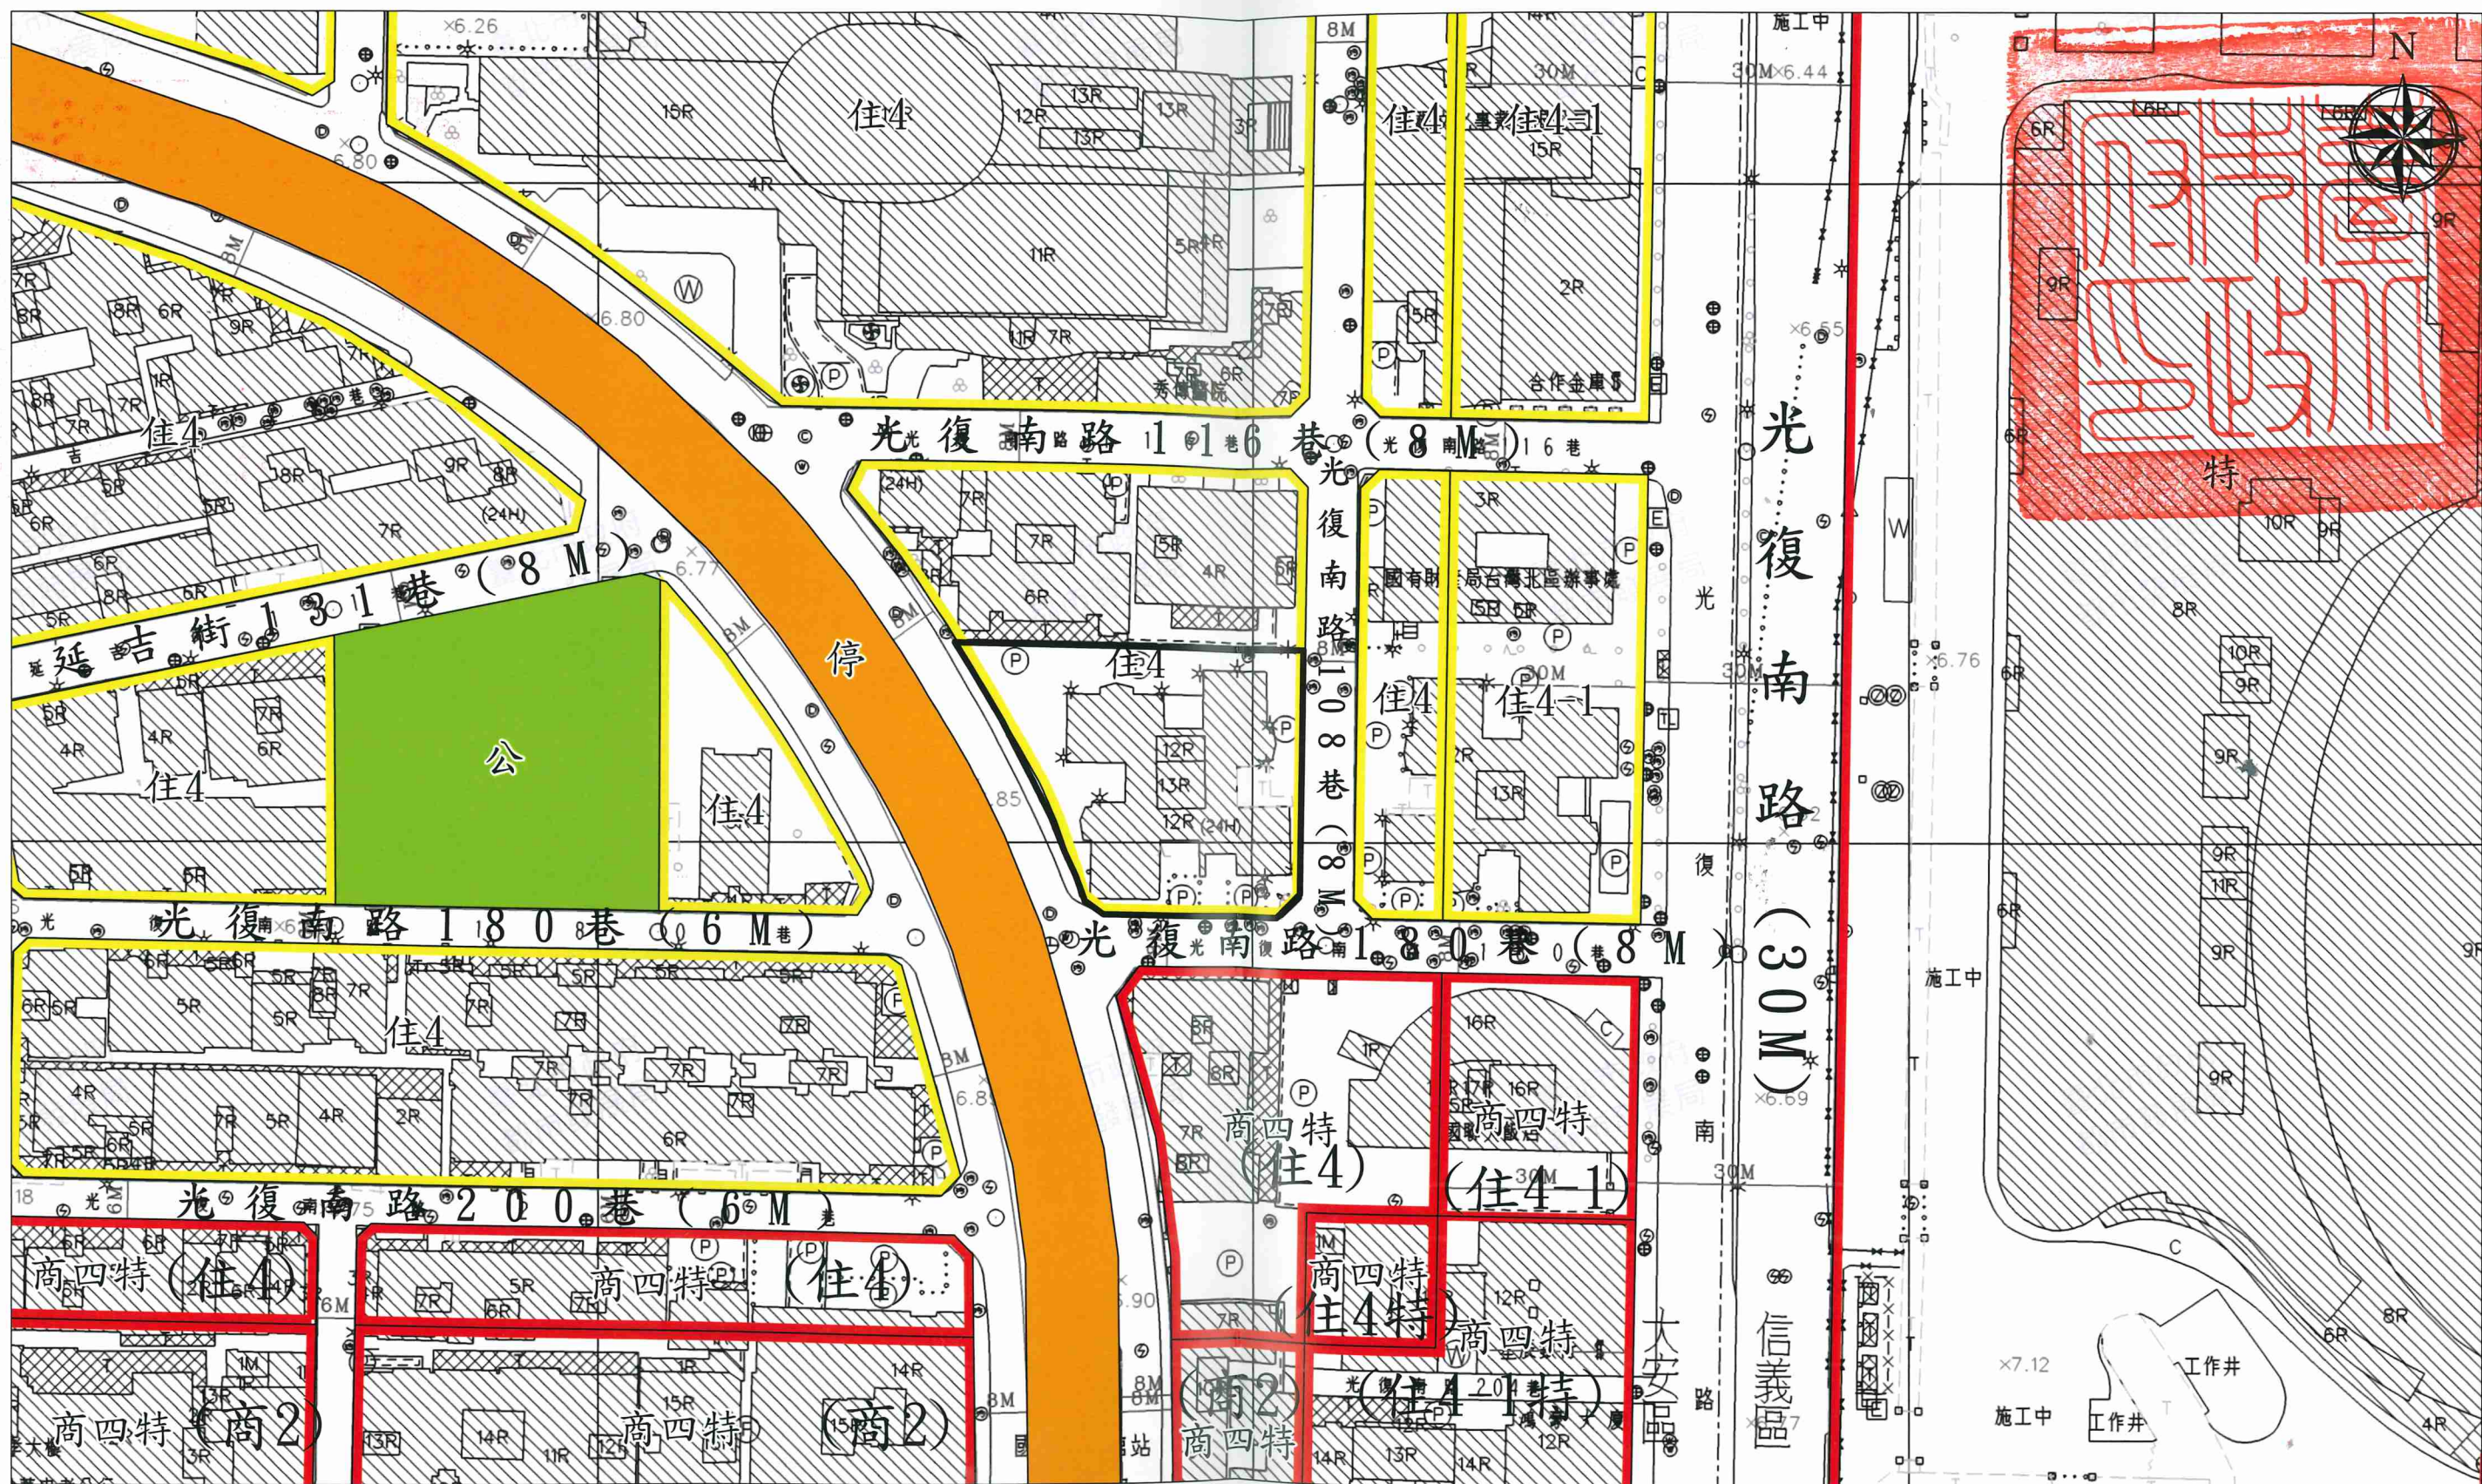

# 劃定臺北市大安區仁愛段五小段222地號等5筆土地為更新單元圖

圖例：□ 更新單元

比例尺：1/1,000