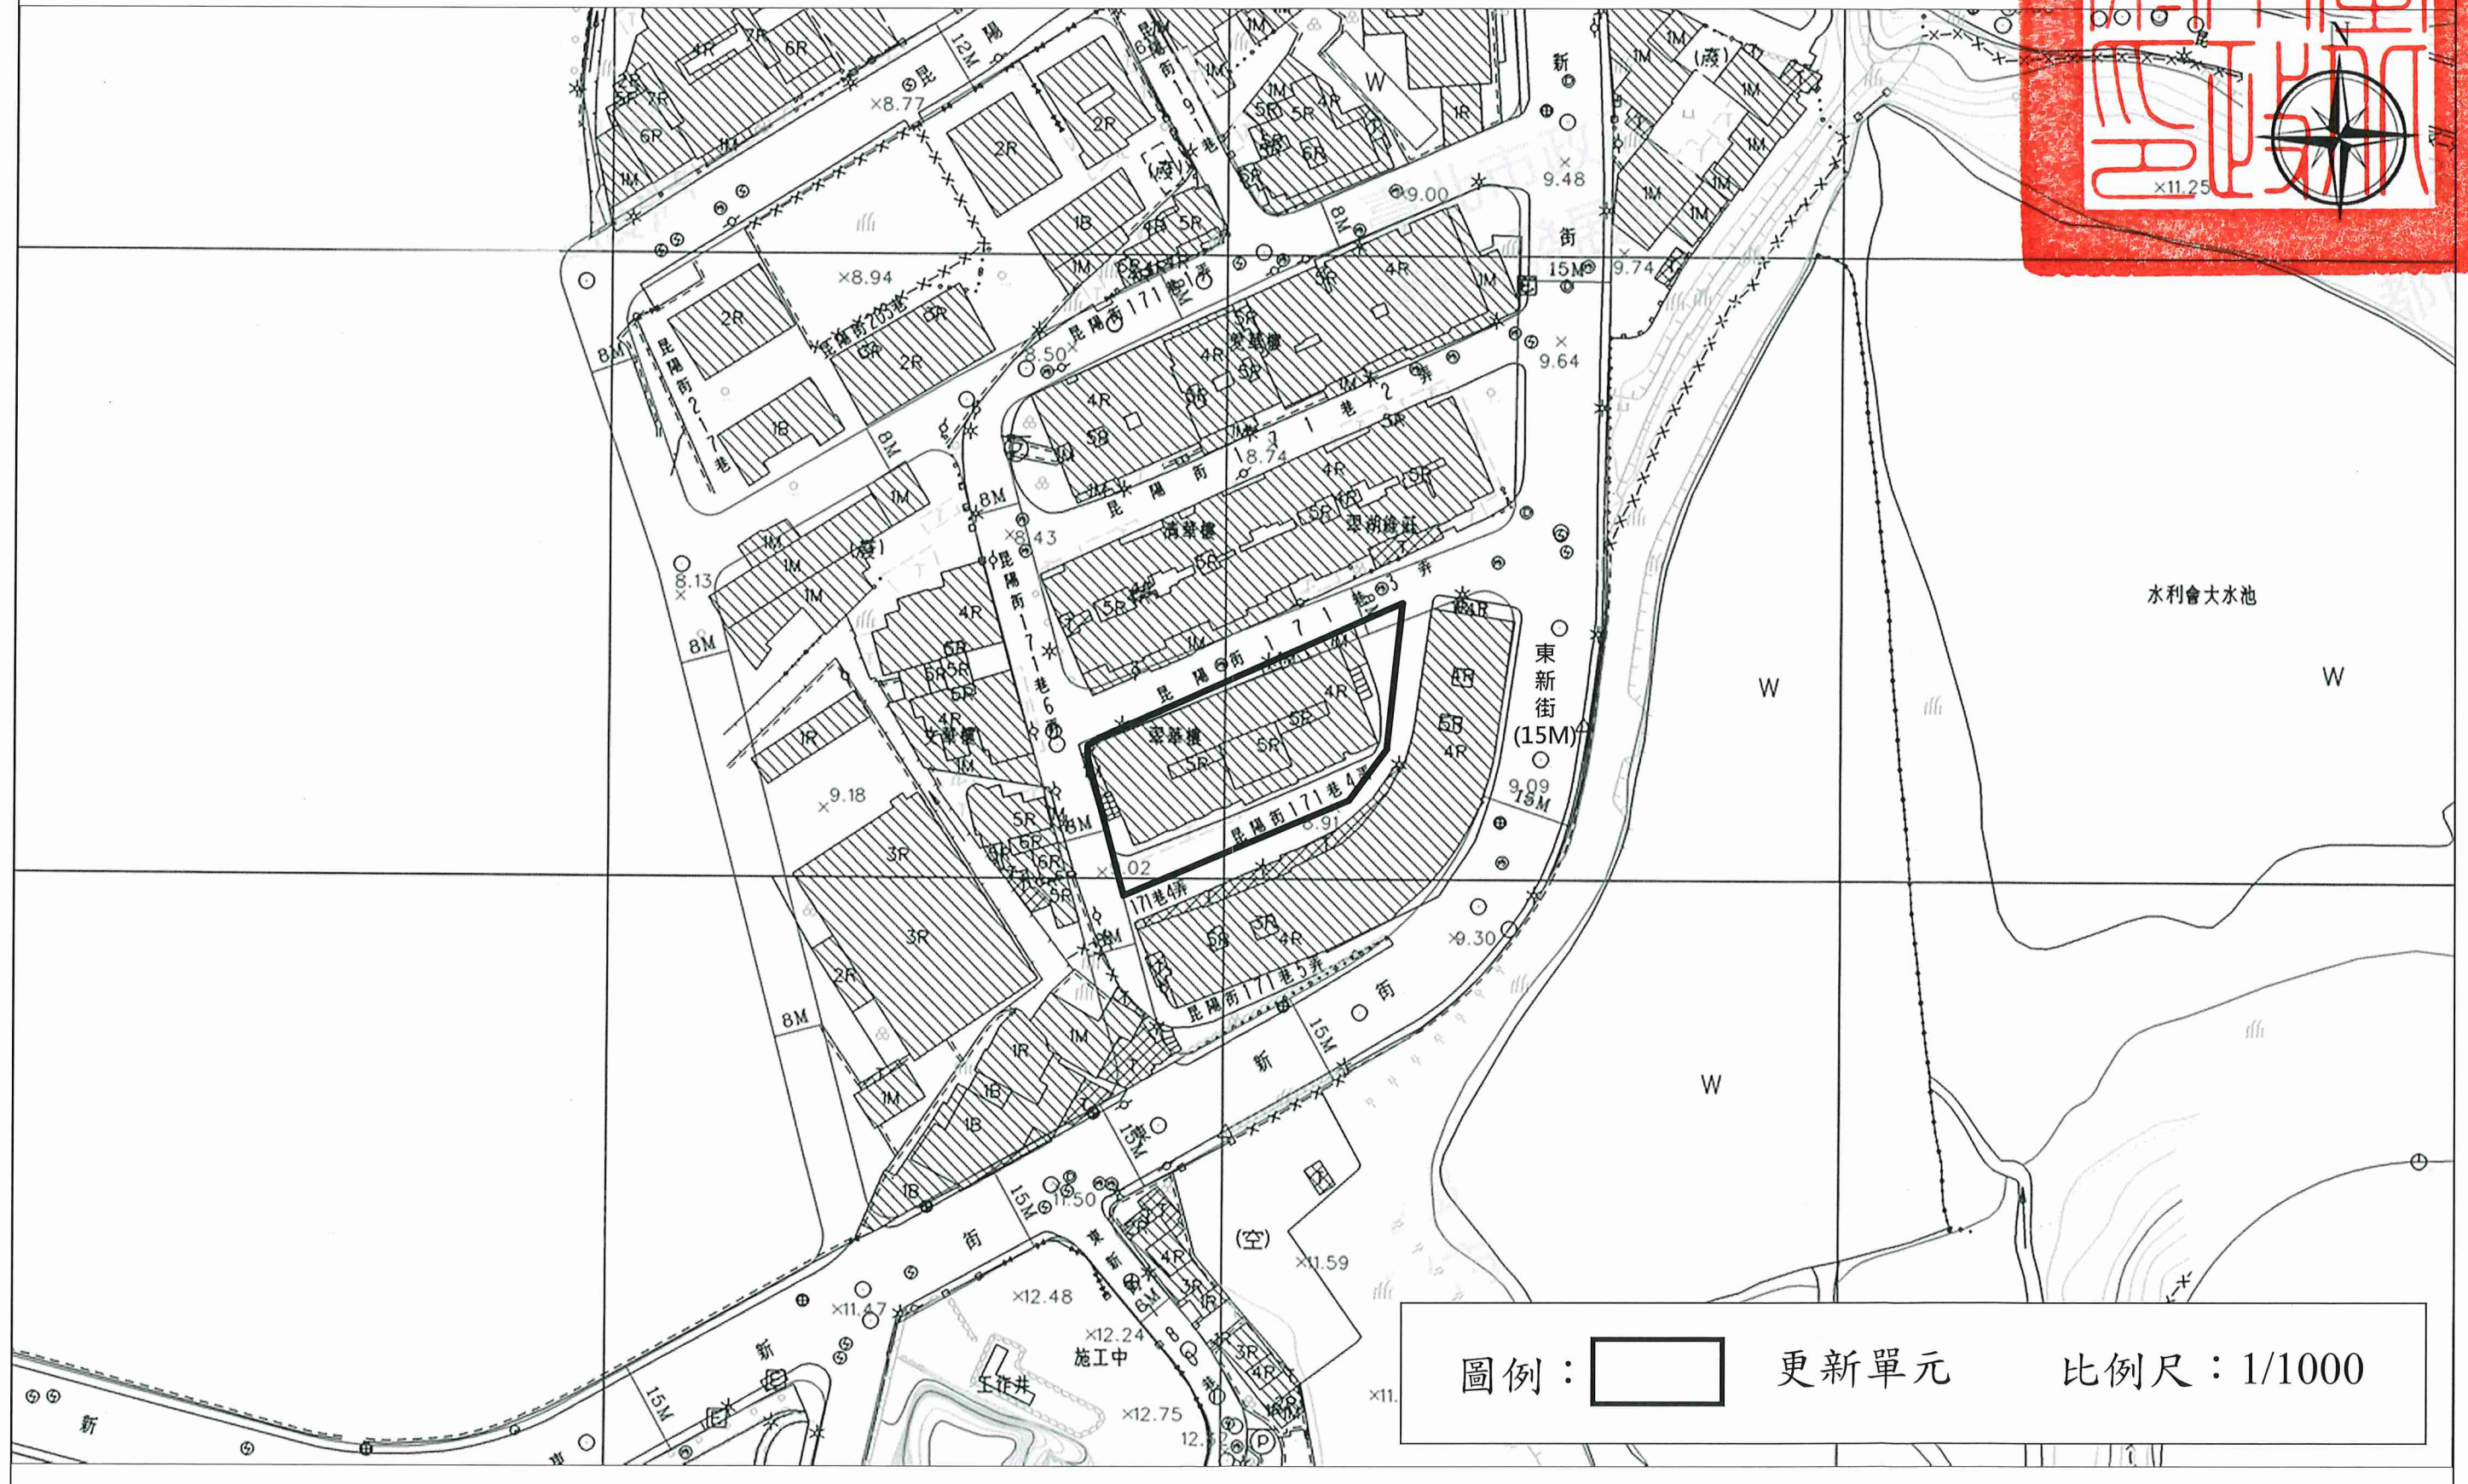

劃定臺北市南港區玉成段四小段 322 地號 1 筆土地為更新單元圖

圖例：  更新單元 比例尺：1/1000