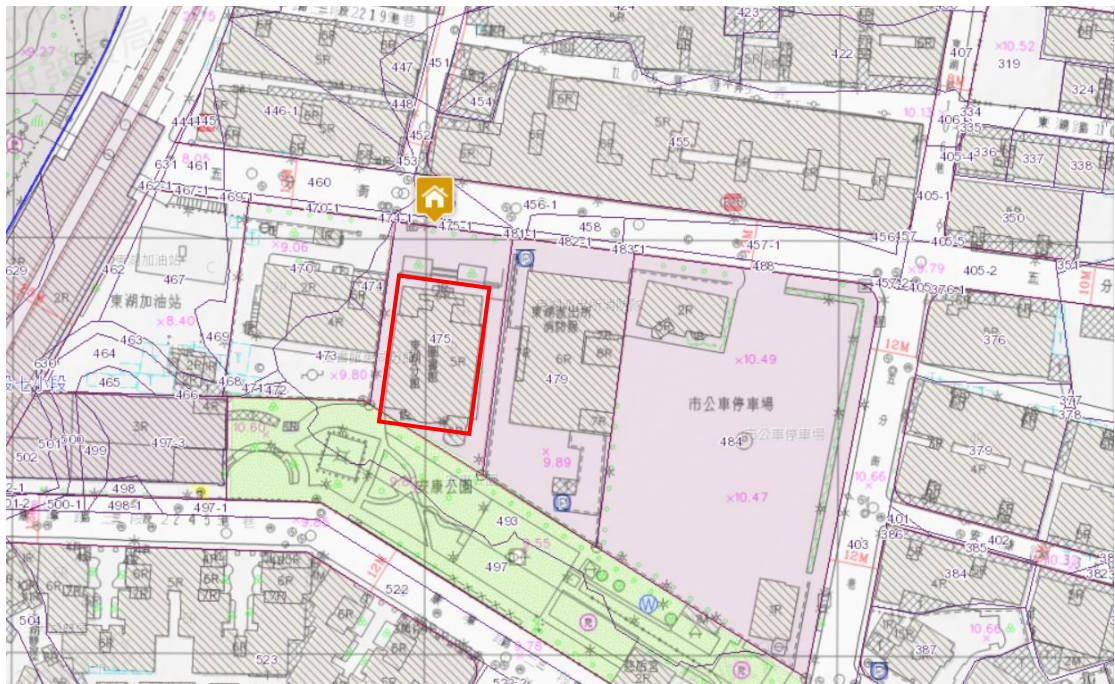

# 臺北市市有公用尚未利用建物圖冊

管理機關：臺北市內湖區公所

建物門牌：臺北市內湖區五分街6號5樓

圖別：位置圖

圖別：地籍地形套繪圖