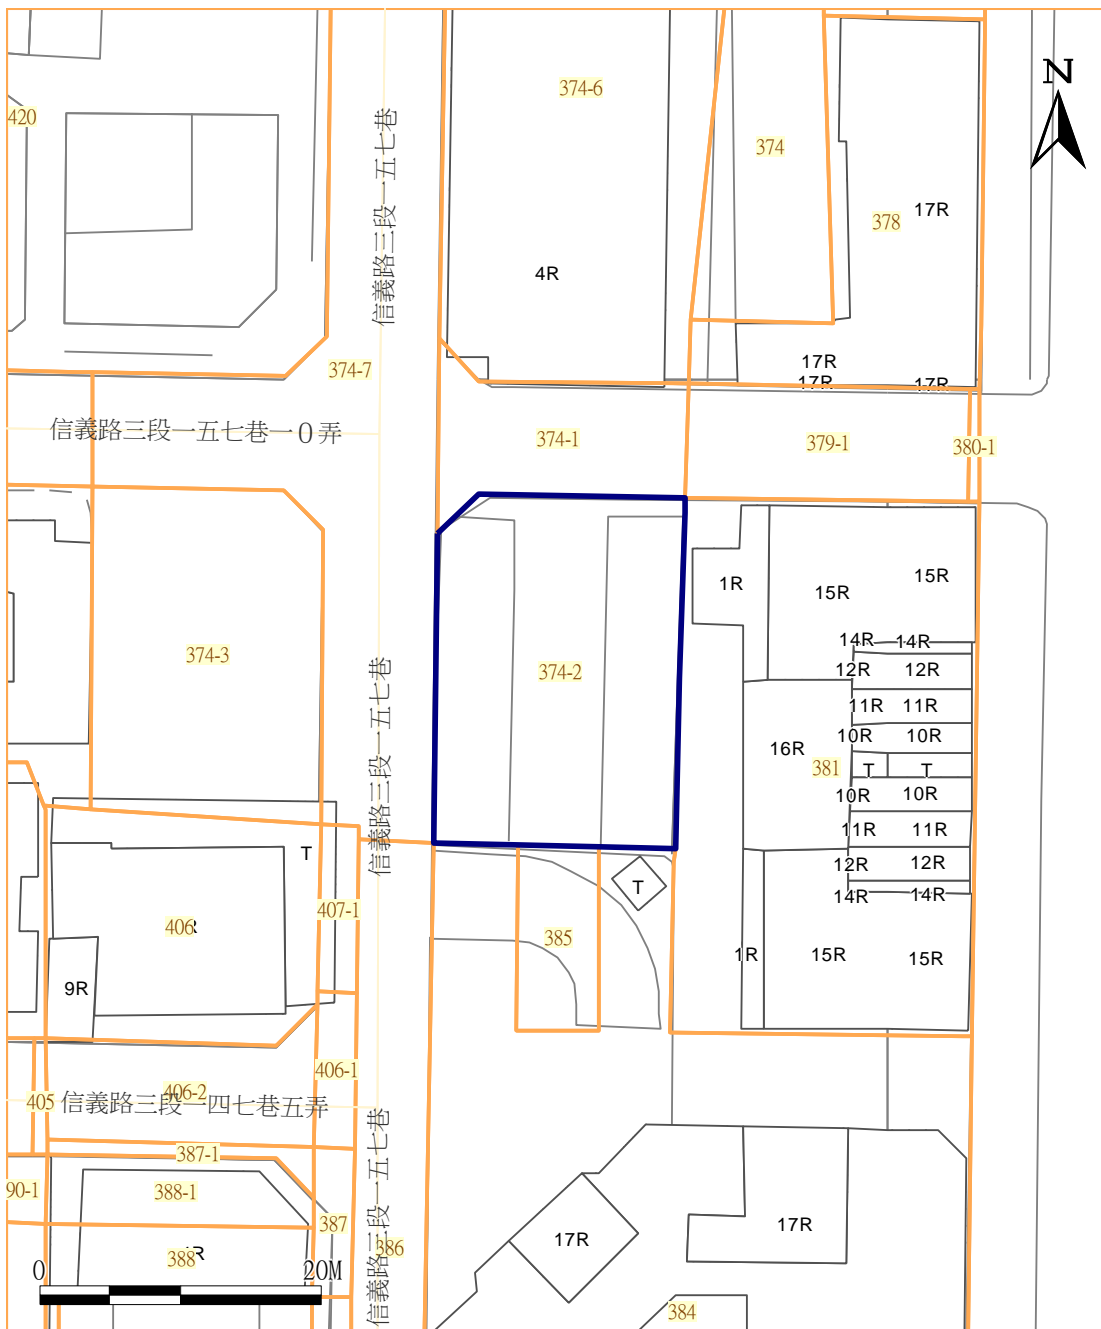

臺北市政府各機關學校經營市有未(低度)利用土地圖冊

管理機關：臺北市政府客家事務委員會

土地標示：臺北市大安區懷生段二小段374-2地號

圖別：位置圖

臺北市政府各機關學校經管市有未(低度)利用土地圖冊

圖別：地籍地形套繪圖

臺北市政府各機關學校經管市有未(低度)利用土地圖冊

圖別：航照圖

臺北市政府各機關學校經管市有未(低度)利用土地圖冊

圖別：現況照片（含地上物及使用現況）

拍照日期：108年6月27日