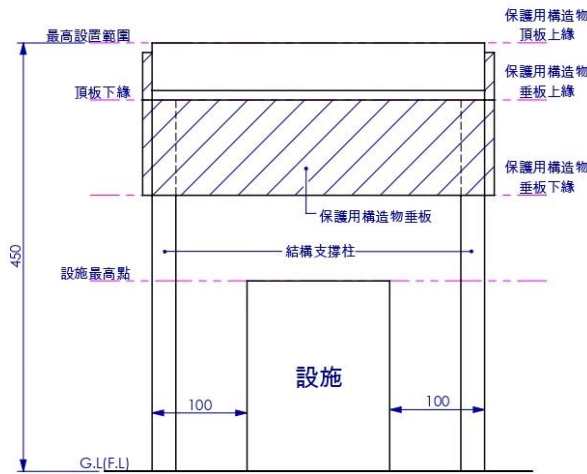

輸變電相關設施設置保護用構造物圖例

設施平面圖
Scale 1:60 Size A4
Dims in cm

設施正視圖
Scale 1:60 Size A4
Dims in cm

設施側視圖
Scale 1:60 Size A4
Dims in cm