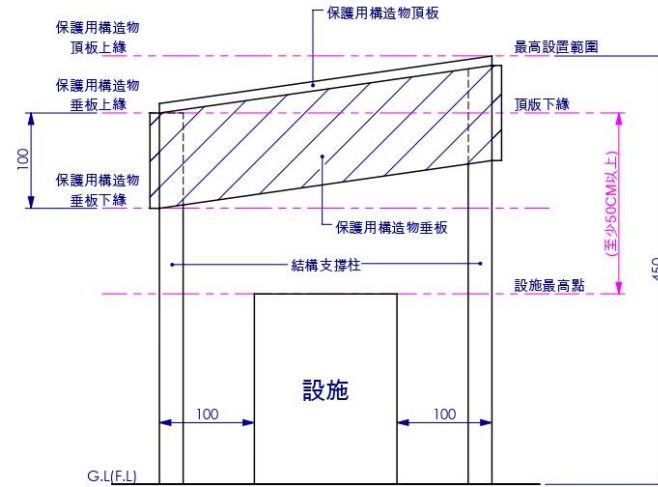

輸變電相關設施設置保護用構造物圖例

設施平面圖
Scale 1:60 Size A4
Dims in cm

設施正視圖
Scale 1:60 Size A4
Dims in cm

設施側視圖
Scale 1:60 Size A4
Dims in cm