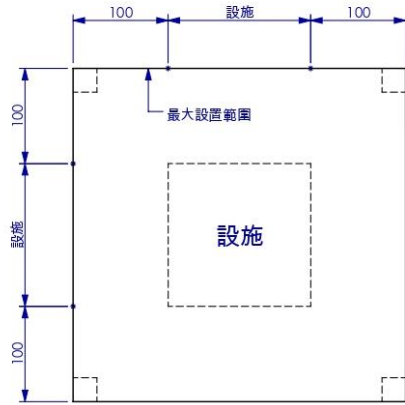

輸變電相關設施設置保護用構造物圖例

設施平面圖
Scale 1:60 Size A4
Dims in cm

設施正視圖
Scale 1:60 Size A4
Dims in cm

設施側視圖
Scale 1:60 Size A4
Dims in cm