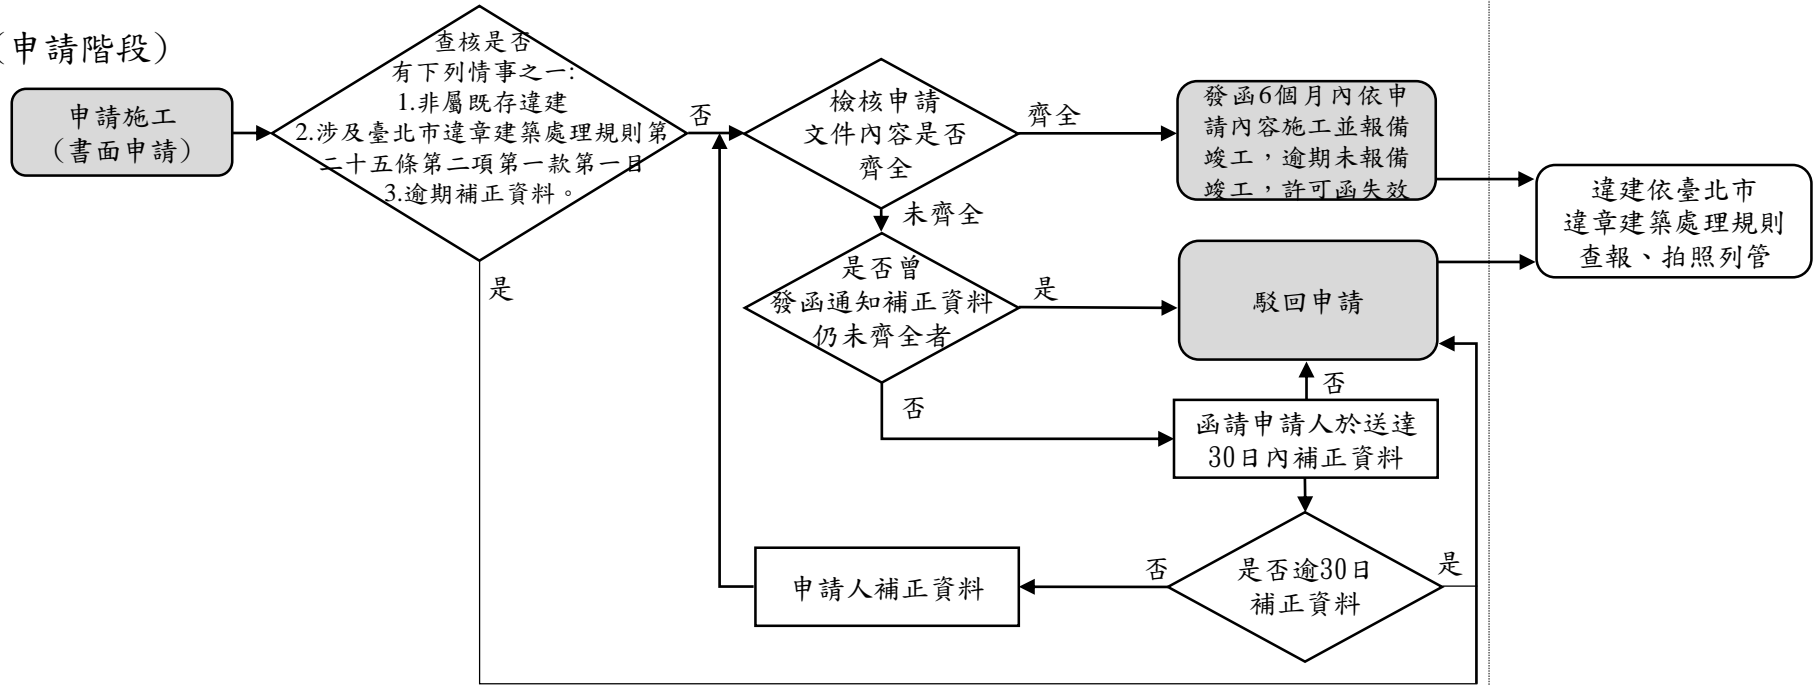

# 臺北市屋頂既存違建室內裝修（違建室內修繕）申請作業流程圖

## (申請階段)