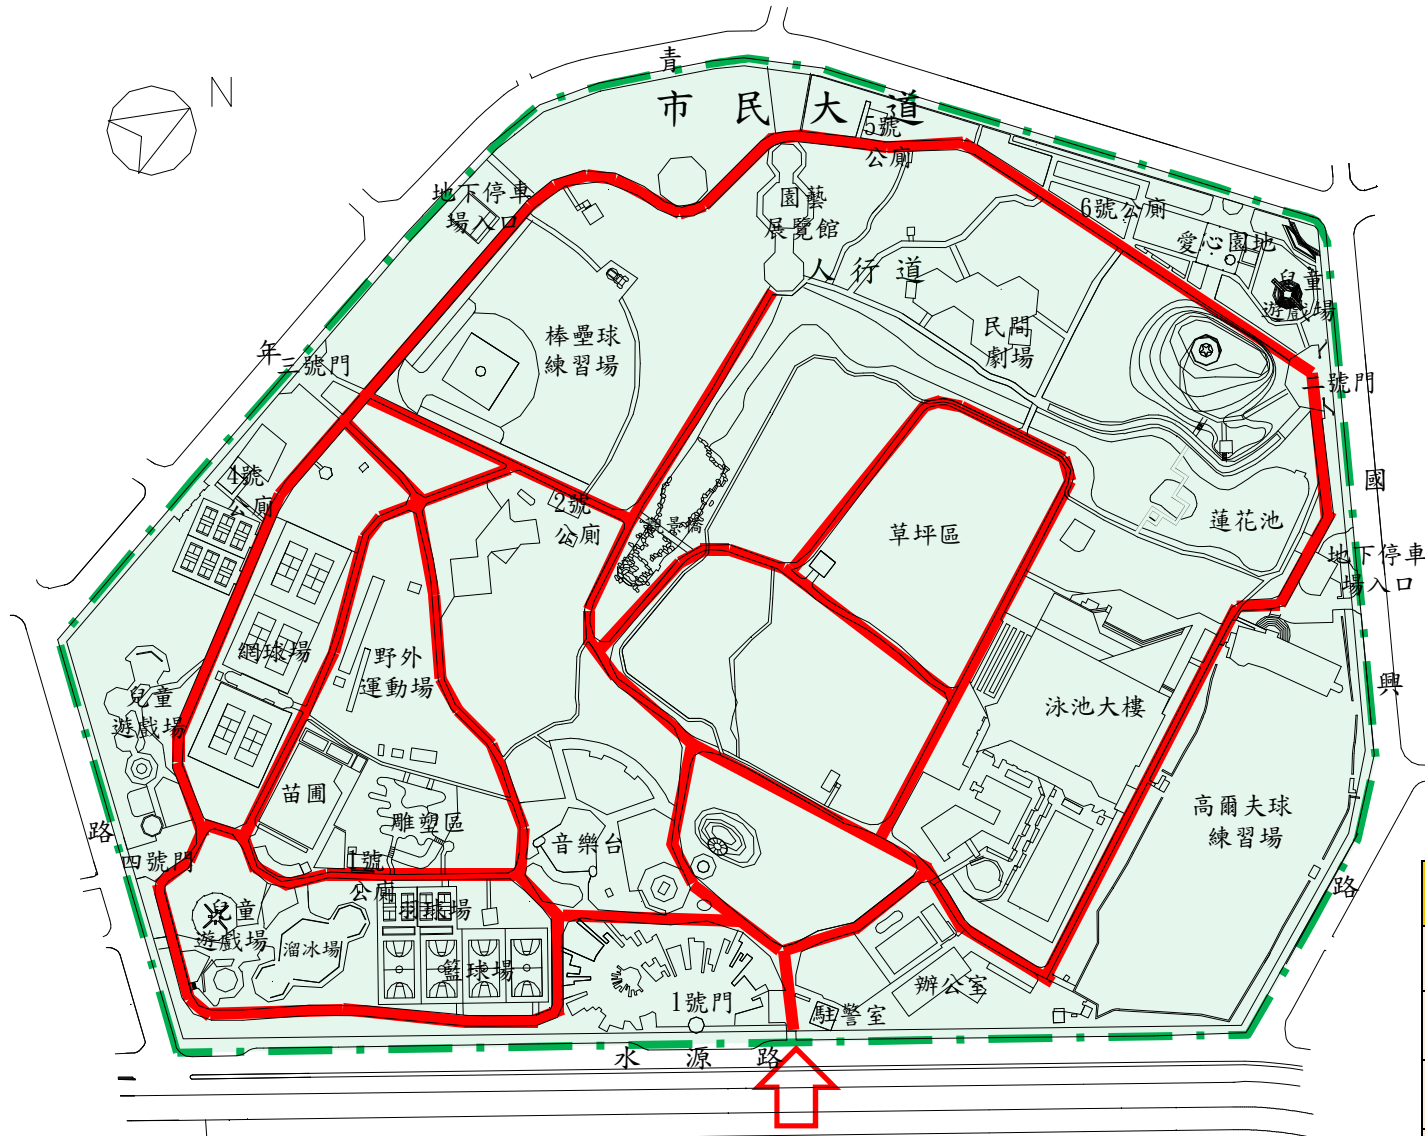

萬華區青年公園平面配置圖

圖例	說明
	公園範圍
	車輛出入口
	車輛行走動線
製圖日期：104.02.16	