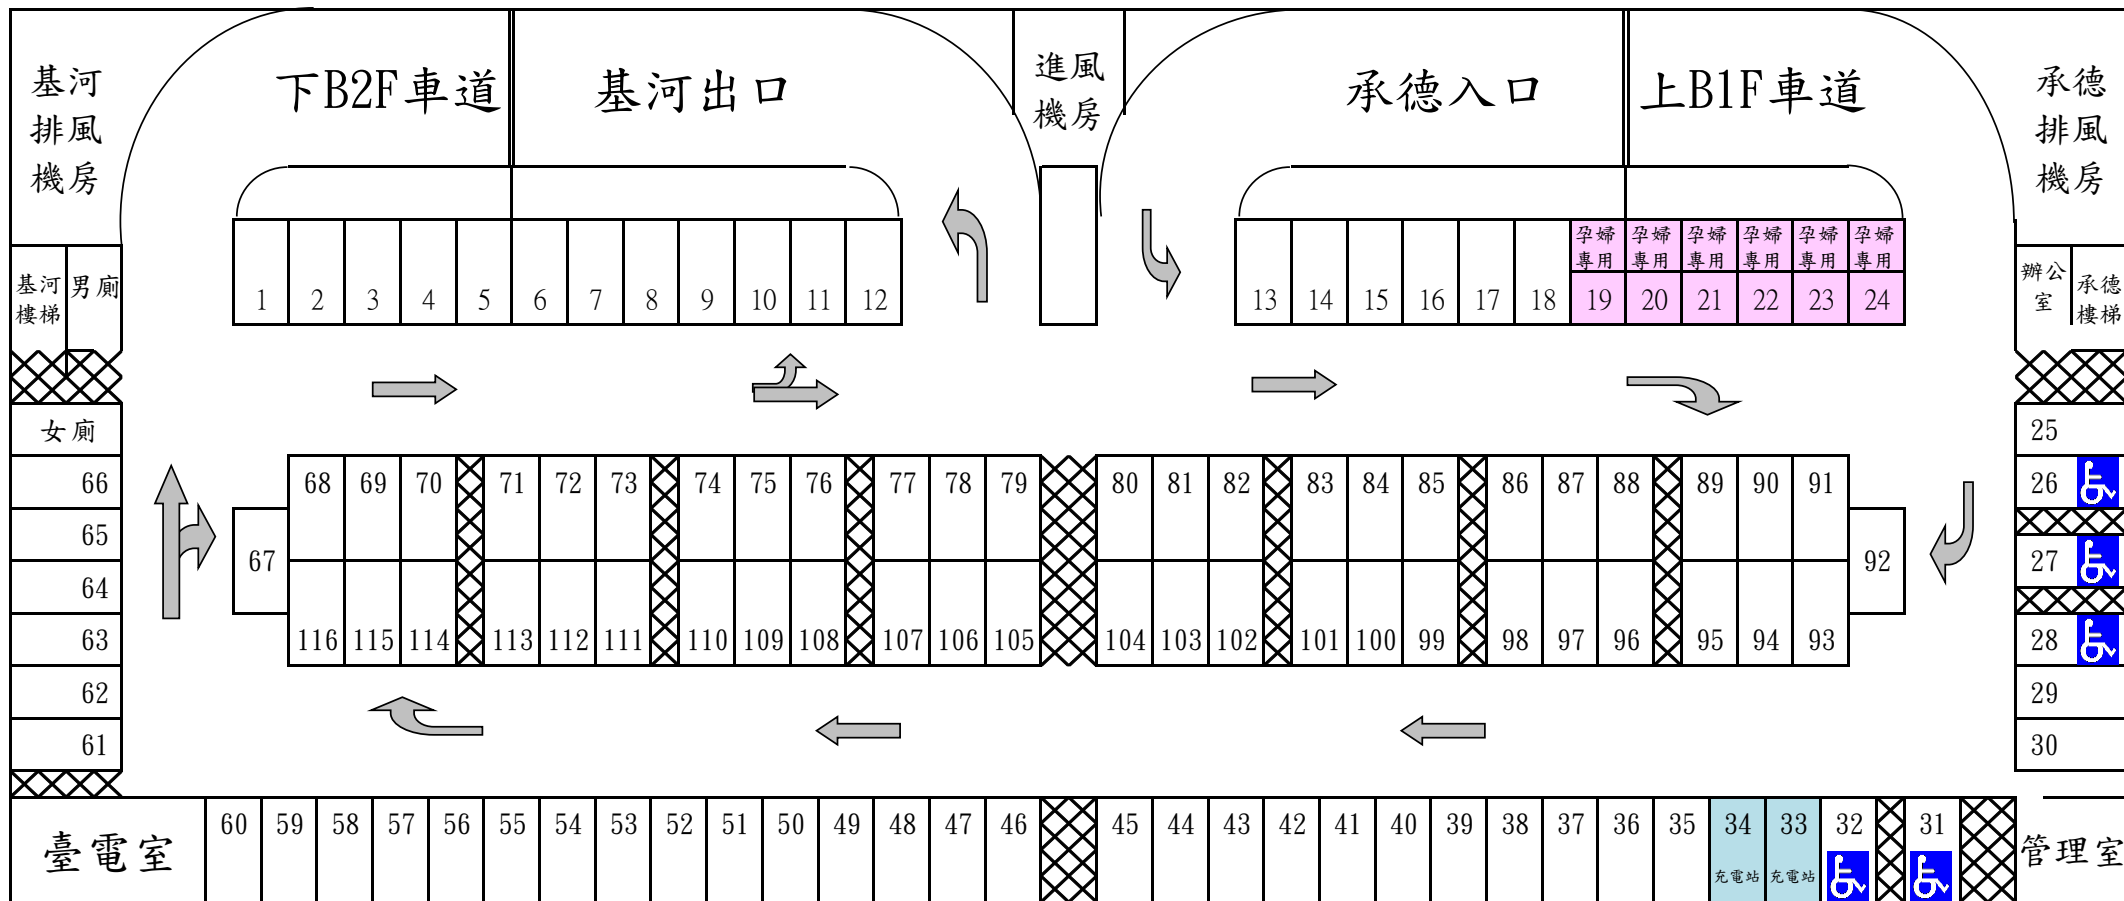

百齡高中地下停車場使用範圍及附屬設施一覽表

- 1、基地使用範圍：
臺北市士林區承德路 4 段 175 號地下（地下 2、3 層）。目前繪設小型車 231 格（含身心障礙者專用停車位 5 格、孕婦及育有 6 歲以下兒童者之停車位 6 格、電動汽車優先車位 2 格）。

- 2、重要附屬設施：
詳百齡高中地下停車場設備設施清冊並依現場點交為主。

- 3、百齡高中地下停車場示意圖及監視設備設置圖說，如附圖（詳細車格位之配置地點依現場點交為主）。

- 4、其餘詳細設施依現場點交紀錄為主。

百齡高中地下停車場 B1F 車位配置示意圖

百齡高中地下停車場 B2F 車位配置示意圖