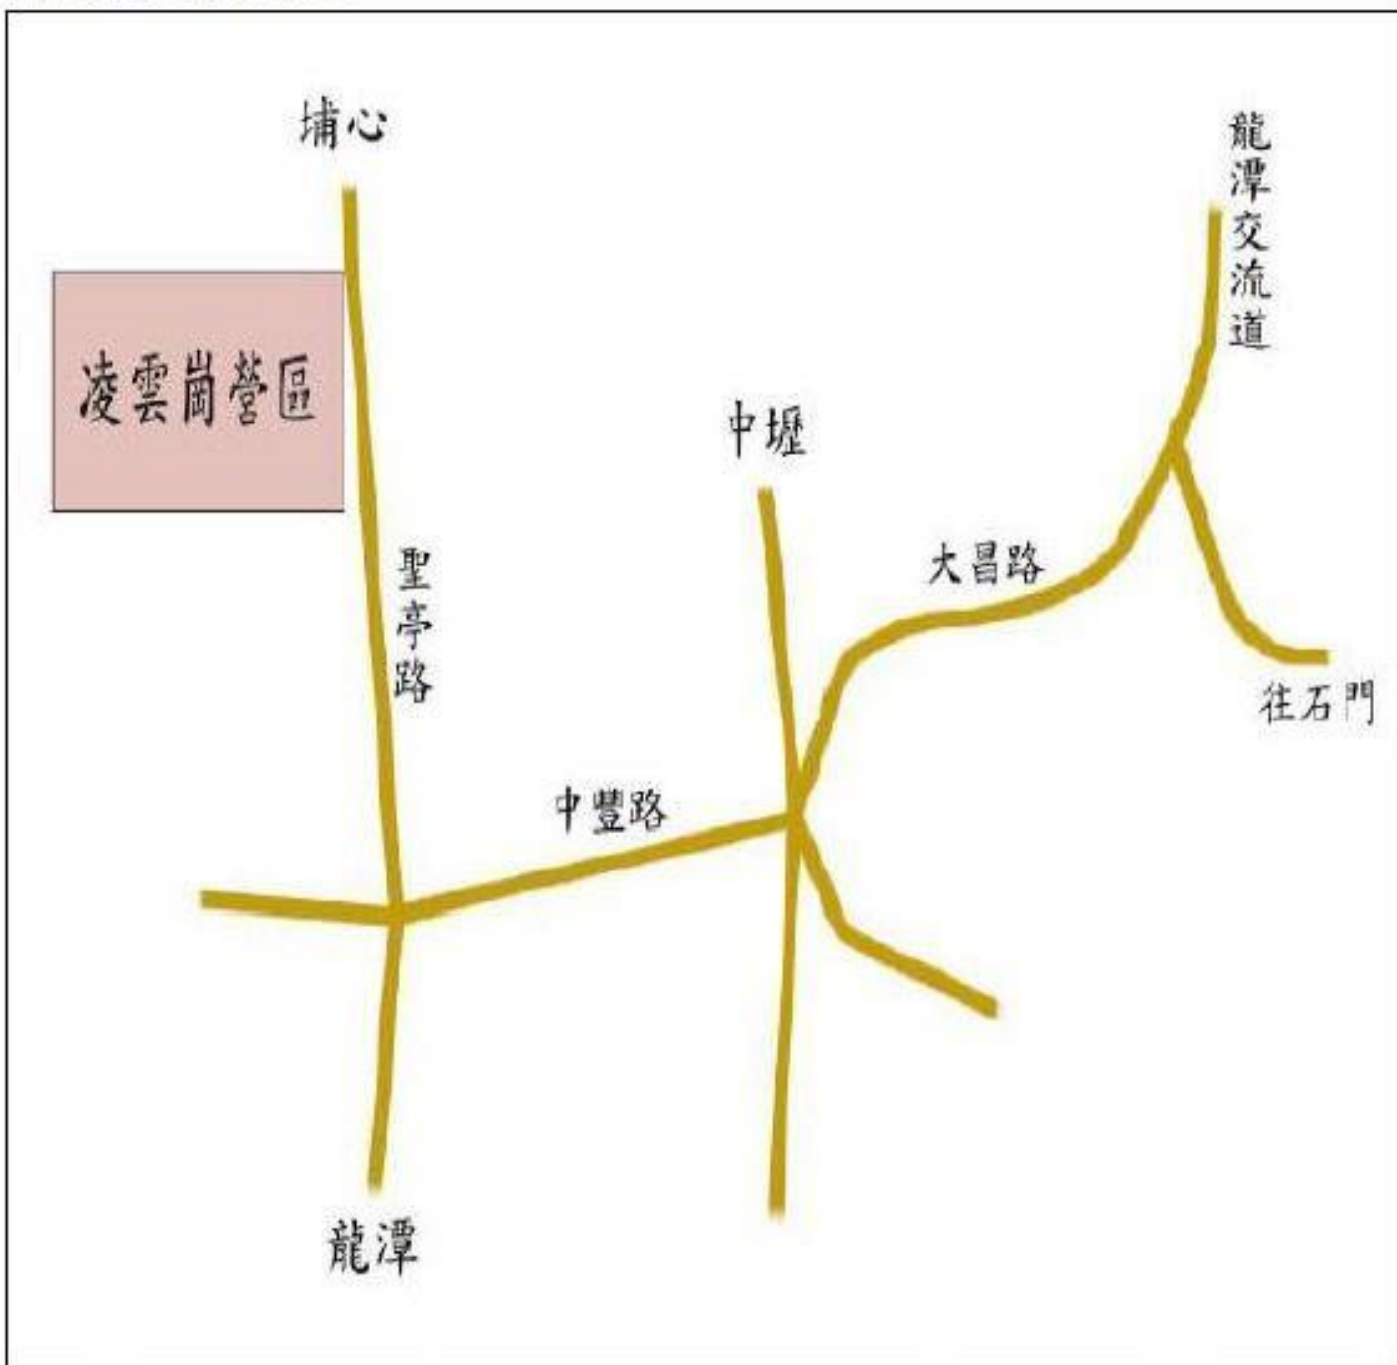

桃園凌雲崗營區

新訓單位	聯絡電話	郵政信箱
陸軍第六軍團步兵營	03-4702997	桃園龍潭郵政 90752 附 29 號信箱

交通方式	說明
火車	搭乘火車至埔心站，轉搭計程車沿桃 73 縣道行駛約 15 分鐘可抵達凌雲崗營區（右方）。
自行開車	國 3 下龍潭交流道右轉往龍潭方向→直走大昌路約 1 公里→接中豐路中山段直行約 500 公尺→右轉接聖亭路約 1 公里→約 10 分鐘可抵達凌雲崗營區（左方）。