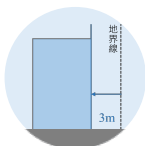

# 民辦法放寬

三項利多、彈性更多

都更單元及事業計畫全面開放併送

山坡地危險建物可更新

放寬商業區都更案後院深度比