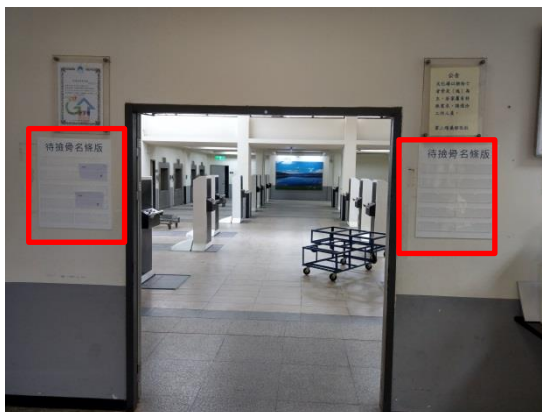

火化場檢骨作業流程

1. 棺木於進爐後，火化情況將顯示於資訊看版(實際冷卻完畢可檢骨，詳現場待檢骨名條版)，看版資訊如下：

火化中：

火化中的亡者列表				
● 000 第007爐 離火化完成時間 89分鐘！	● 000 第005爐 離火化完成時間 86分鐘！	● 000 第004爐 離火化完成時間 74分鐘！	● 000 第006爐 離火化完成時間 58分鐘！	● 000 第001爐 離火化完成時間 16分鐘！

2. 名條公佈於待檢骨名條版者，表示冷卻完畢即可檢骨。右側名條於右方檢骨室檢骨，左側同理。

待檢骨名條版位置：

3. 待人員(家屬及業者等)集合完畢始得按檢骨鈕，將有專人服務檢骨相關業務，請勿進入火化場管制區。若人員未到齊前按鈴，本處為顧及骨灰安全及現場人員調度，將不予辦理檢骨業務，請配合辦理。

檢骨鈕位置：

管制區(紅框處)：