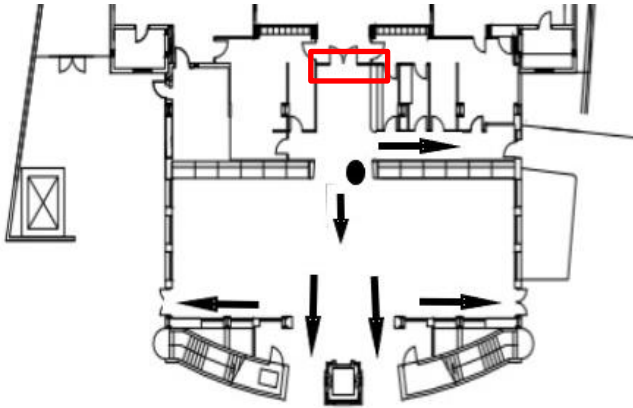

2. 名條公佈於待檢骨名條版者，表示冷卻完畢即可檢骨。右側名條於右方檢骨室檢骨，左側同理。

待檢骨名條版位置：

3. 待人員(家屬及業者等)集合完畢始得按檢骨鈕，將有專人服務檢骨相關業務，請勿進入火化場管制區。若人員未到齊前按鈴，本處為顧及骨灰安全及現場人員調度，將不予辦理檢骨業務，請配合辦理。

檢骨鈕位置：

管制區(紅框處)：