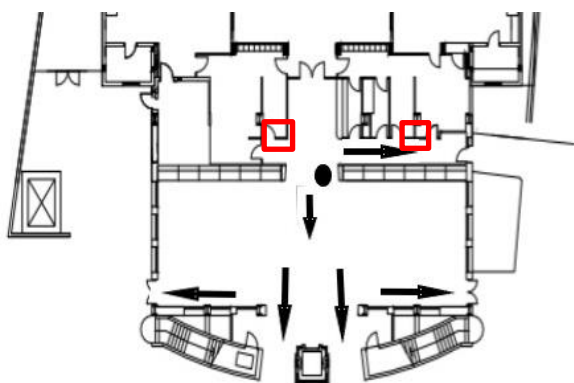

2. 名條公佈於待檢骨名條版者，表示冷卻完畢即可檢骨。右側名條於右方檢骨室檢骨，左側同理。

待檢骨名條版位置：

3. 待人員(家屬及業者等)集合完畢始得按檢骨鈕，將有專人服務檢骨相關業務，請勿進入火化場管制區。若人員未到齊前按鈴，本處為顧及骨灰安全及現場人員調度，將不予辦理檢骨業務，請配合辦理。

檢骨鈕位置：

管制區(紅框處)：