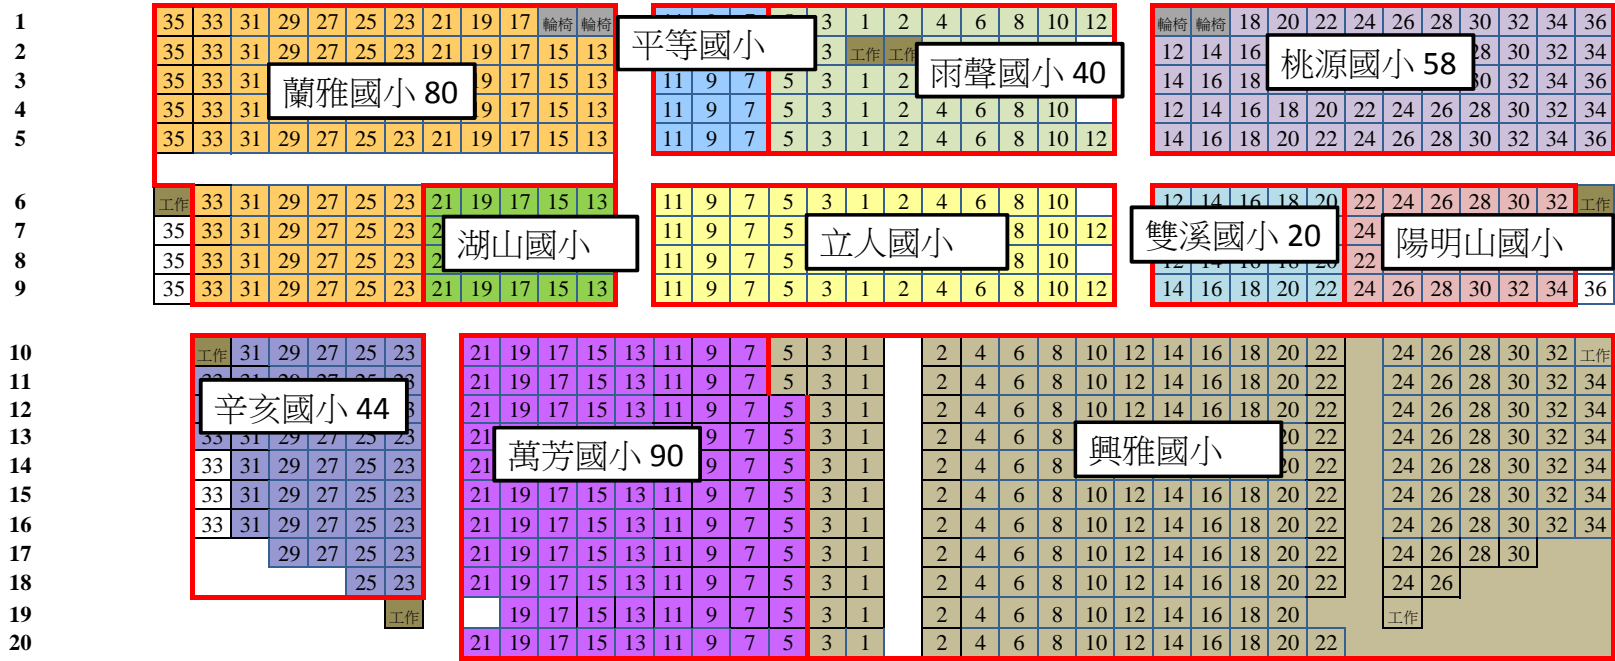

台北市中山堂中正廳

一樓前九排座位為交错排列(避免前排擋視線)

二、三樓座位表

合計1122席(一樓658席, 二、三樓464席, 工作席為殘障、架機等人員使用)