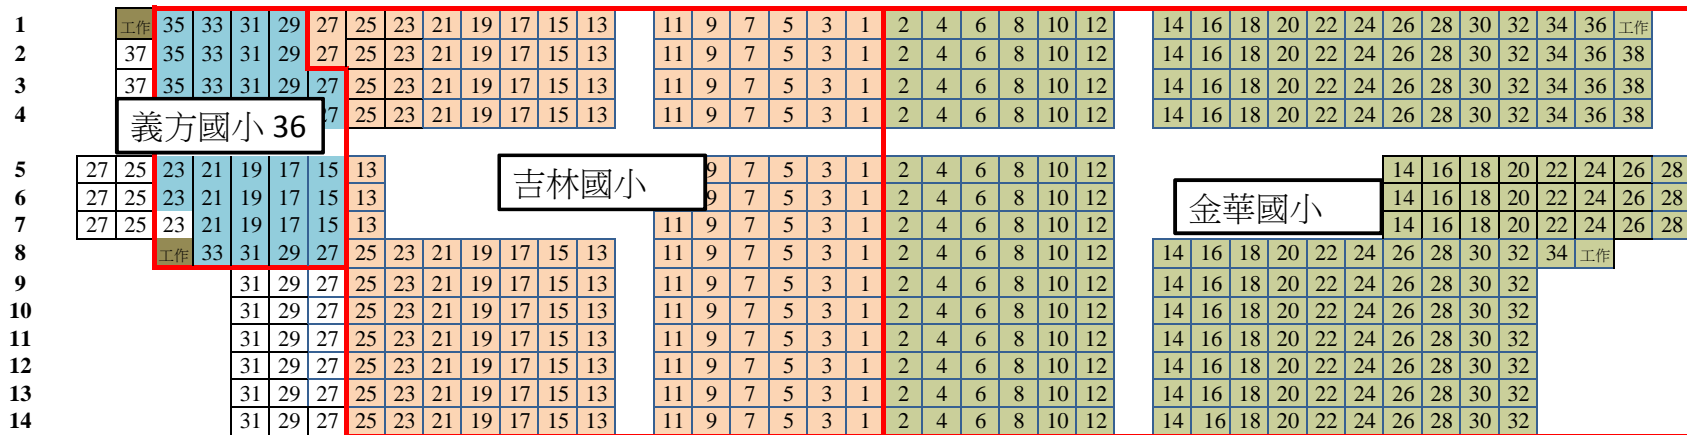

台北市中山堂中正廳

一樓前九排座位為交错排列(避免前排擋視線)

二、三樓座位表

合計1122席(一樓658席, 二、三樓464席, 工作席為殘障、架機等人員使用)