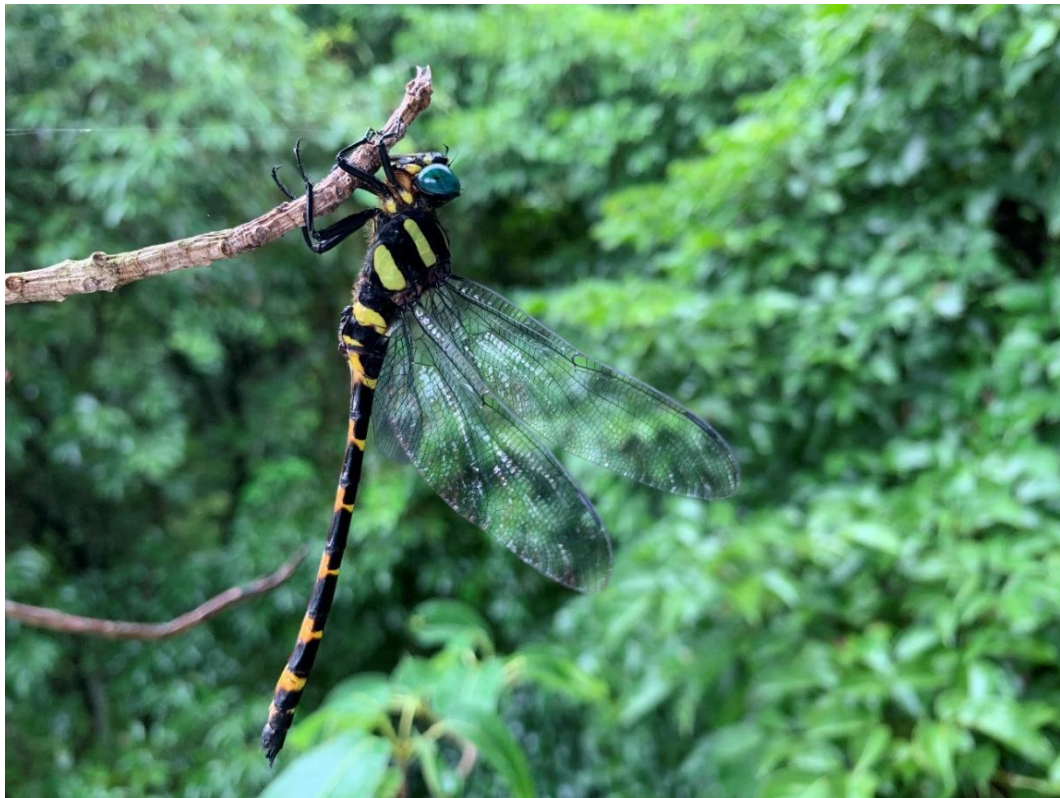

翡翠水庫「無霸勾蜓」體型最大，臺灣唯一稀有保育類蜻蜓