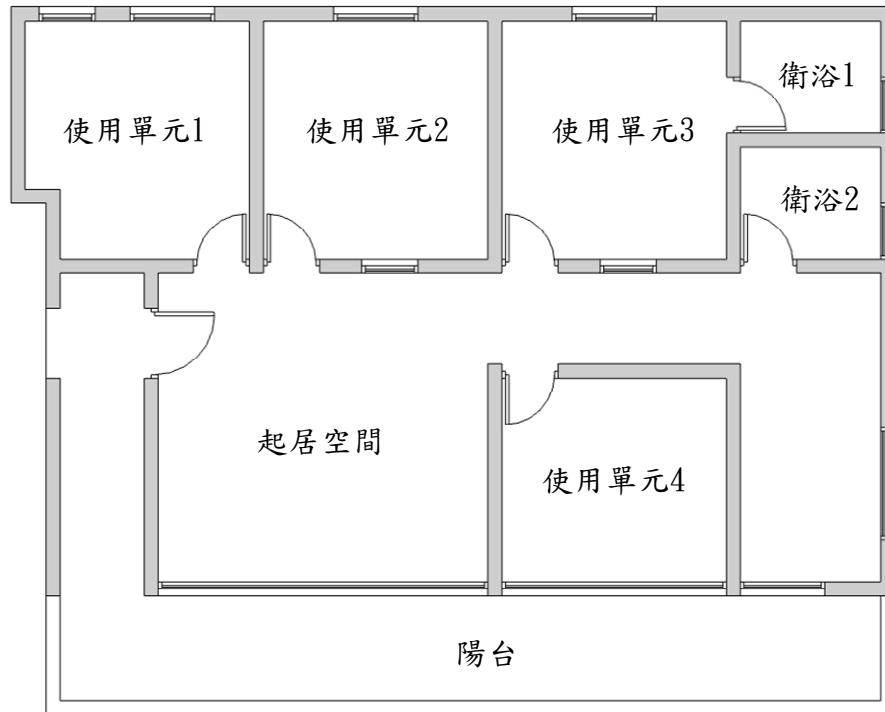

# 臺北市建築管理工程處既存違建(超過3個單元)處理圖說

## 改善前平面示意圖

## 改善後平面示意圖