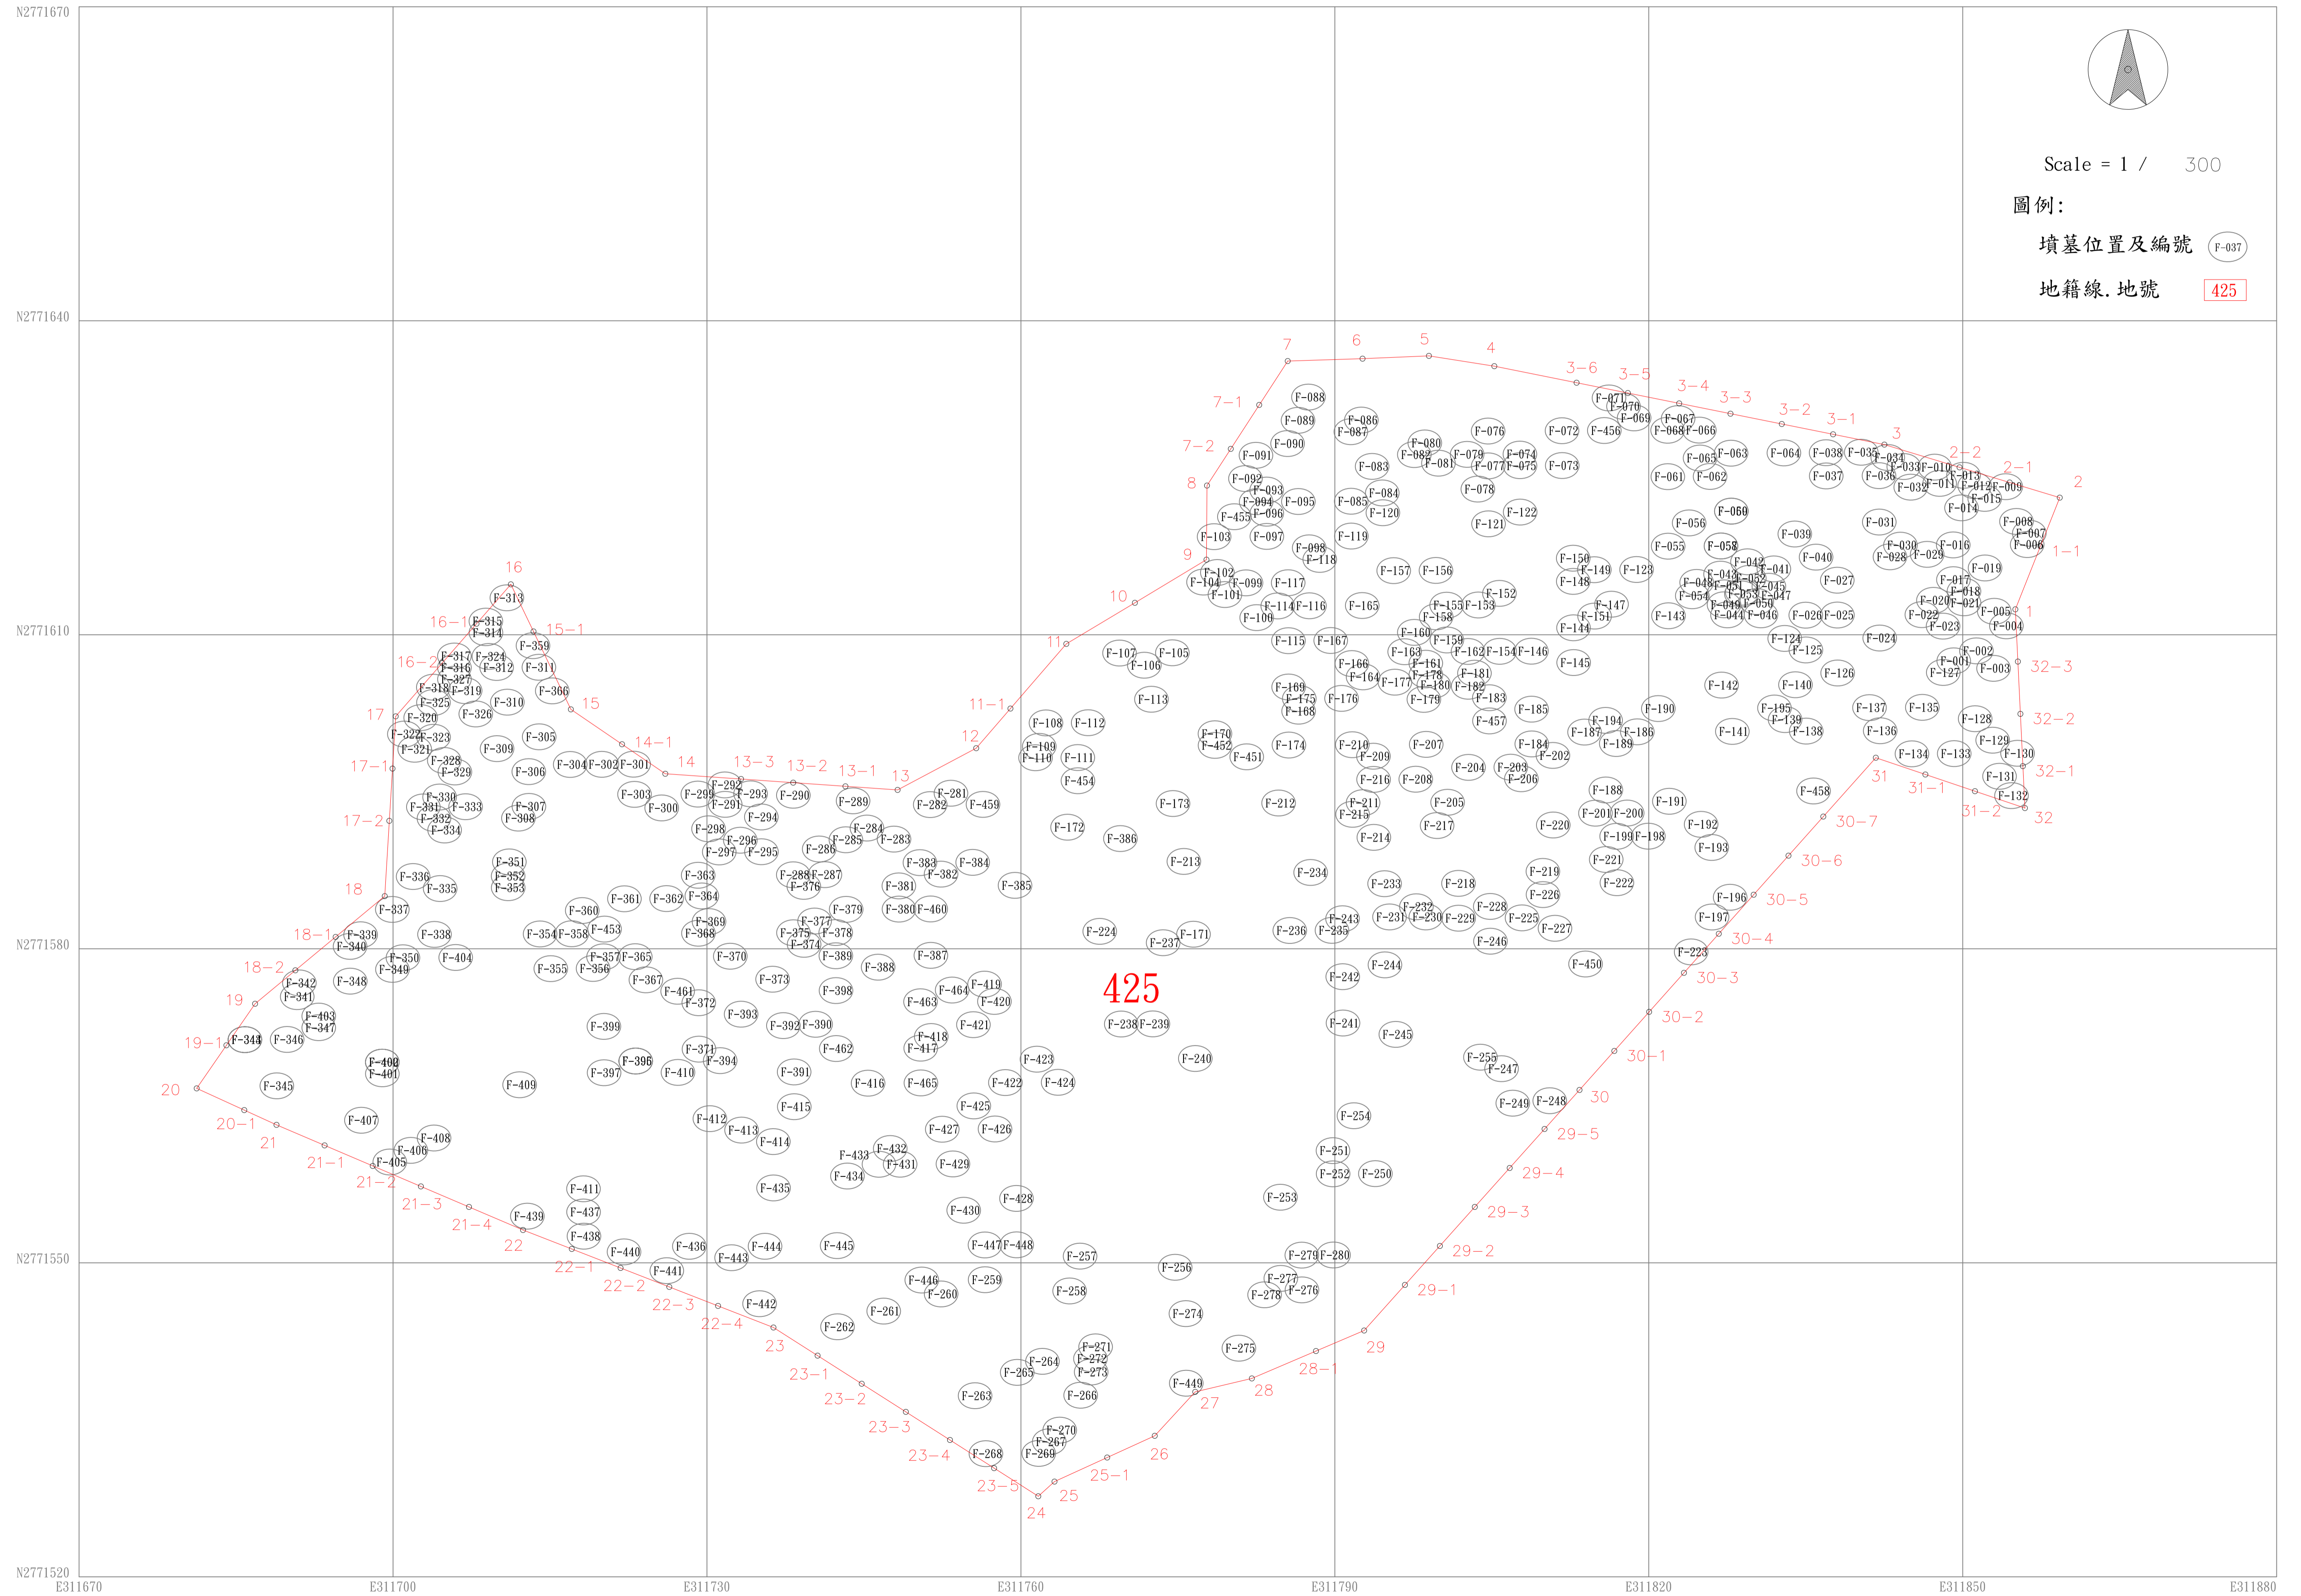

南港第1公墓墳墓位置圖

Scale = 1 / 300

圖例:

墳墓位置及編號 

地籍線, 地號 