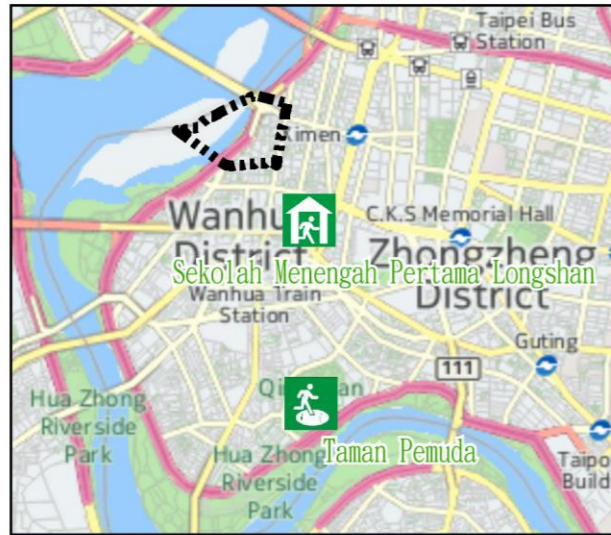

Peta Evakuasi Sederhana Desa Kebun Sayur Distrik Wanhua Kota Taipei

Unit Pelaporan Bencana
Saluran Hotline Warga Taipei Tel : 1999
Departemen Pemadam Kebakaran Tel : 119
Departemen Kepolisian Tel : 110
EOC of Wanhua Dist.
No. Telepon Non- Darurat : 02-23064468
No. Telepon Darurat : 02-66309119
Petugas Kelurahan Ponsel:0988-179727
Perhatian: Silakan hubungi Pusat Operasi Darurat distrik tersebut untuk memastikan apakah tempat penampungan evakuasi sudah tersedia

Situs Informasi Pencegahan Bencana

Situs Informasi Pencegahan Bencana
www.eoc.gov.taipei/EOC/

Prinsip Evakuasi

Banjir: Evakuasi vertikal atau evakuasi pencegahan
Gempa bumi :

1. Bertiarap 2. Berlindung 3. Berpegang erat

Informasi Pencegahan Bencana Lebih Lanjut:

Buku Pedoman Pencegahan Bencana Warga Kota Taipei

Tempat Penampungan Evakuasi

Nama	Taman Pemuda (Berlaku sewaktu keadaan gempa bumi)
Alamat	Jalan Shuiyuan no. 199
Kapasitas	31449
No. Telepon	02-23032451
Nama	Sekolah Menengah Pertama Longshan (sekolah prioritas penampungan) Berlaku sewaktu keadaan banjir
Alamat	Jalan Nanning no. 46
Kapasitas	265
No. Telepon	02-23362789#500
Nama	Sekolah Dasar Laosong
Alamat	Jalan Guilin no. 64
Kapasitas	50
No. Telepon	02-23361266#130
Nama	Sekolah Dasar Ximen
Alamat	Jalan Chengdu no. 98
Kapasitas	95
No. Telepon	02-23113519#1131

Ilustrasi	里界 Batas Kelurahan	避難收容處所 Tempat Penampungan Evakuasi	防救災單位 Unit Pertolongan Bencana	臺北市行動防災APP
	里界 Batas Kelurahan	室內避難收容處所(優先安置學校) Tempat Penampungan Evakuasi di Dalam Gedung (School for Priority Shelter) 室外避難收容處所(防災公園) Tempat penampungan Evakuasi di Luar Gedung (Taman Pencegahan Bencana) 避難收容處所(備用) Tempat Penampungan Evakuasi (Cadangan)	消防單位 Departemen Pemadam Kebakaran 警察單位 Departemen Kepolisian 急救責任醫院 Rumah Sakit yang Ditunjuk (Untuk Perawatan Medis Darurat)	直升機起降場 Lapangan Lepas dan Landas Helikopter Android iOS