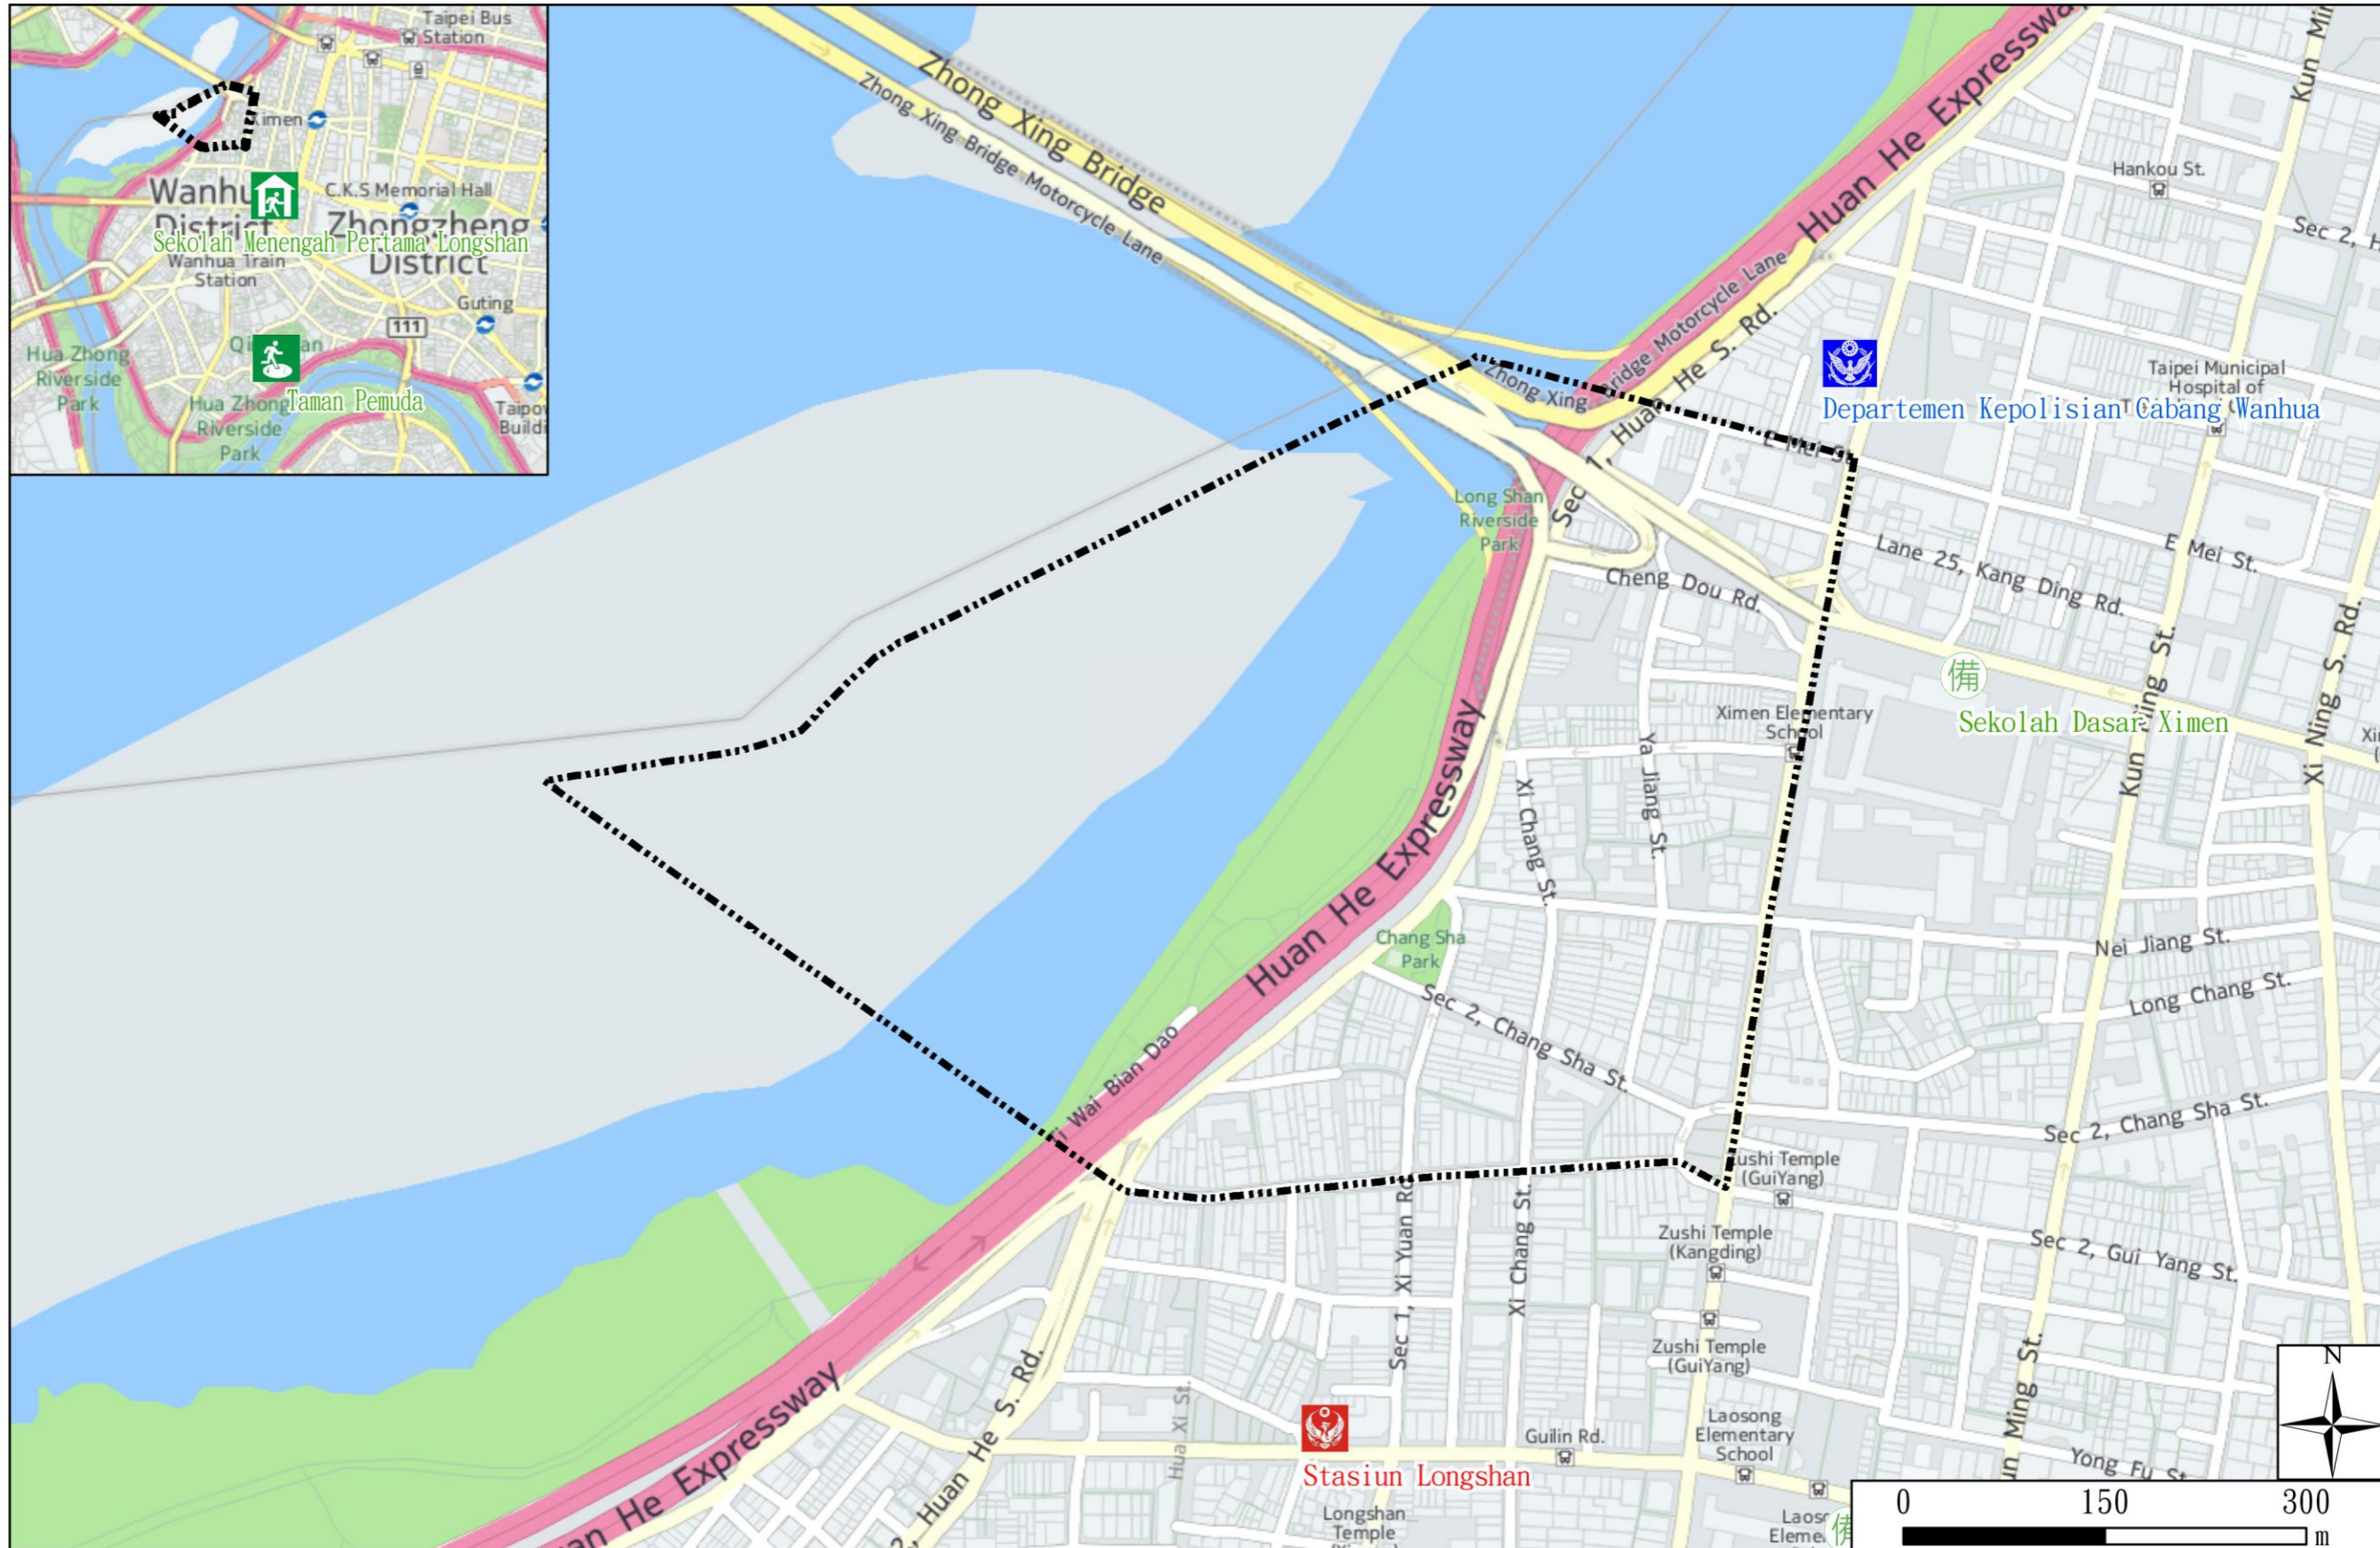

Peta Evakuasi Sederhana Desa Kebun Sayur Distrik Wanhua Kota Taipei

Unit Pelaporan Bencana
Saluran Hotline Warga Taipei Tel : 1999
Departemen Pemadam Kebakaran Tel : 119
Departemen Kepolisian Tel : 110
EOC of Wanhua Dist.
No. Telepon Non- Darurat : 02-23064468
No. Telepon Darurat : 02-66309119
Petugas Kelurahan Ponsel:0988-179727
Perhatian: Silakan hubungi Pusat Operasi Darurat distrik tersebut untuk memastikan apakah tempat penampungan evakuasi sudah tersedia

Situs Informasi Pencegahan Bencana

Situs Informasi Pencegahan Bencana
www.eoc.gov.taipei/EOC/

Prinsip Evakuasi

Banjir: Evakuasi vertikal atau evakuasi pencegahan
Gempa bumi :

1. Bertiarap 2. Berlindung 3. Berpegang erat

Informasi Pencegahan Bencana Lebih Lanjut:

Buku Pedoman Pencegahan Bencana Warga Kota Taipei

Tempat Penampungan Evakuasi

Nama	Taman Pemuda (Berlaku sewaktu keadaan gempa bumi)
Alamat	Jalan Shuiyuan no. 199
Kapasitas	31449
No. Telepon	02-23032451
Nama	Sekolah Menengah Pertama Longshan (sekolah prioritas penampungan) Berlaku sewaktu keadaan banjir
Alamat	Jalan Nanning no. 46
Kapasitas	265
No. Telepon	02-23362789#500
Nama	Sekolah Dasar Laosong
Alamat	Jalan Guilin no. 64
Kapasitas	50
No. Telepon	02-23361266#130
Nama	Sekolah Dasar Ximen
Alamat	Jalan Chengdu no. 98
Kapasitas	95
No. Telepon	02-23113519#1131

Ilustrasi	里界 Batas Kelurahan	避難收容處所 Tempat Penampungan Evakuasi	防救災單位 Unit Pertolongan Bencana	臺北市行動防災APP
	里界 Batas Kelurahan	室內避難收容處所(優先安置學校) Tempat Penampungan Evakuasi di Dalam Gedung (School for Priority Shelter) 室外避難收容處所(防災公園) Tempat penampungan Evakuasi di Luar Gedung (Taman Pencegahan Bencana) 避難收容處所(備用) Tempat Penampungan Evakuasi (Cadangan)	消防單位 Departemen Pemadam Kebakaran 警察單位 Departemen Kepolisian 急救責任醫院 Rumah Sakit yang Ditunjuk (Untuk Perawatan Medis Darurat)	直升機起降場 Lapangan Lepas dan Landas Helikopter Android iOS