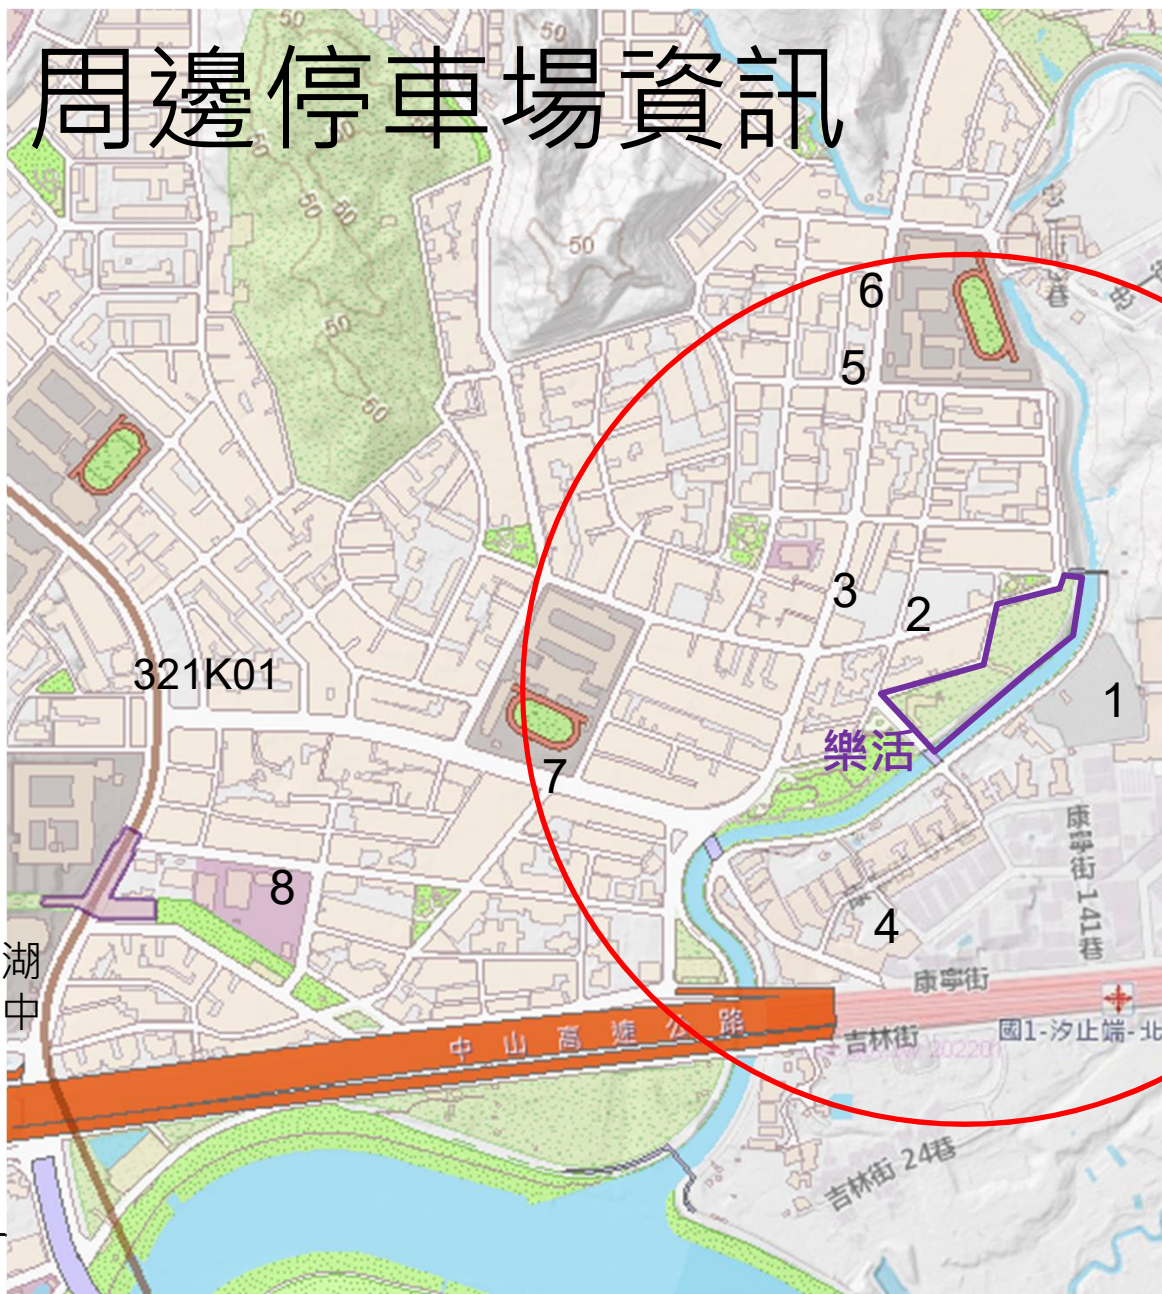

周邊停車場資訊

編號	場名	汽車	平均	尖峰
1	俾亭內溝溪停車場	308	80%	90%
2	嘟嘟房康寧站停車場	170	38%	50%
3	嘟嘟房東湖站停車場	132	29%	42%
4	汐止康寧停車場	63	66%	100%
5	康樂立體停車場	150	80%	100%
6	康樂合署大樓地下停車場	51	88%	100%
7	東湖國小地下停車場	358	91.5%	93%
8	安康公車調度站臨時平面停車場	121	64.9%	80.2%