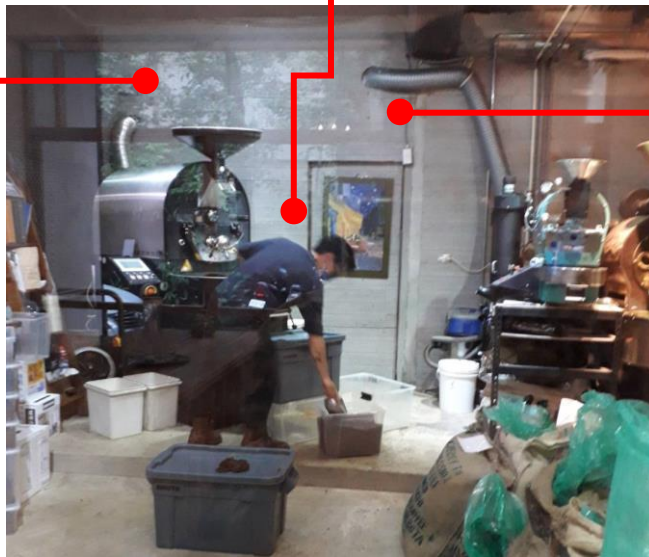

靜電機

水洗機

臭氧機

咖啡店烘豆防制設備