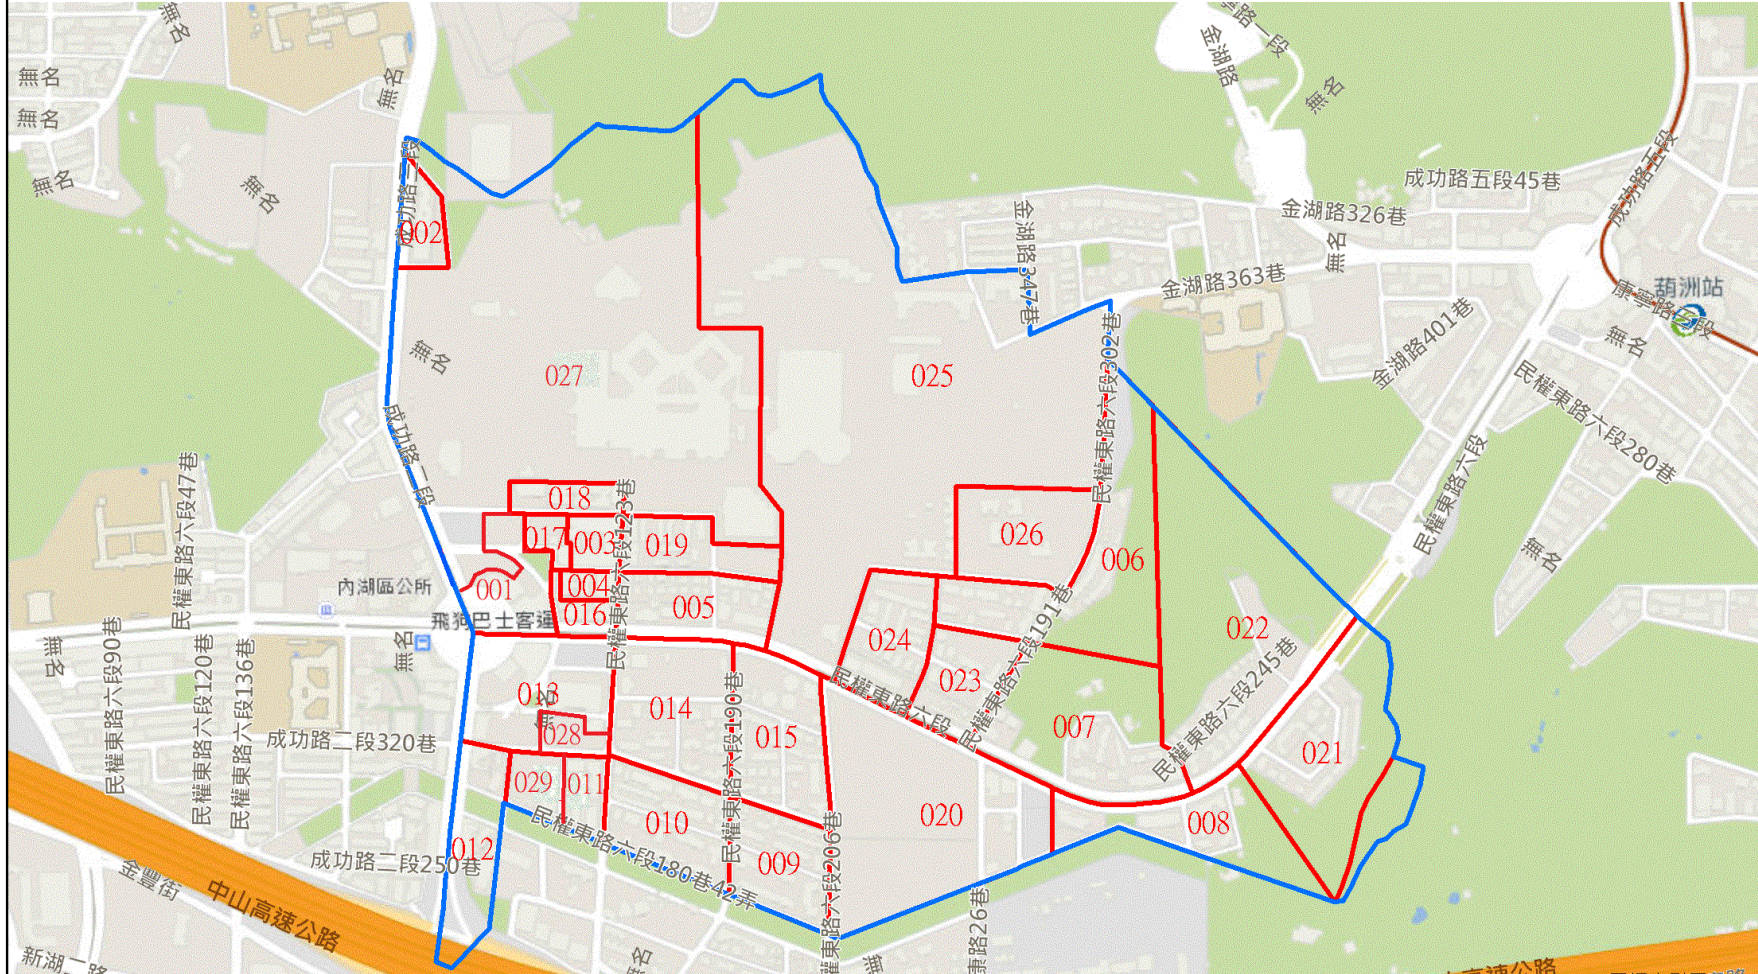

臺北市內湖區寶湖里鄰分布圖

圖例

1:8,500

資料來源：地形圖 - 臺北市政府都市發展局
區里鄰界 - 臺北市政府民政局

版本：2016年06月
本電子地圖僅供參考，請勿轉做其他商業用途使用。

圖幅索引圖