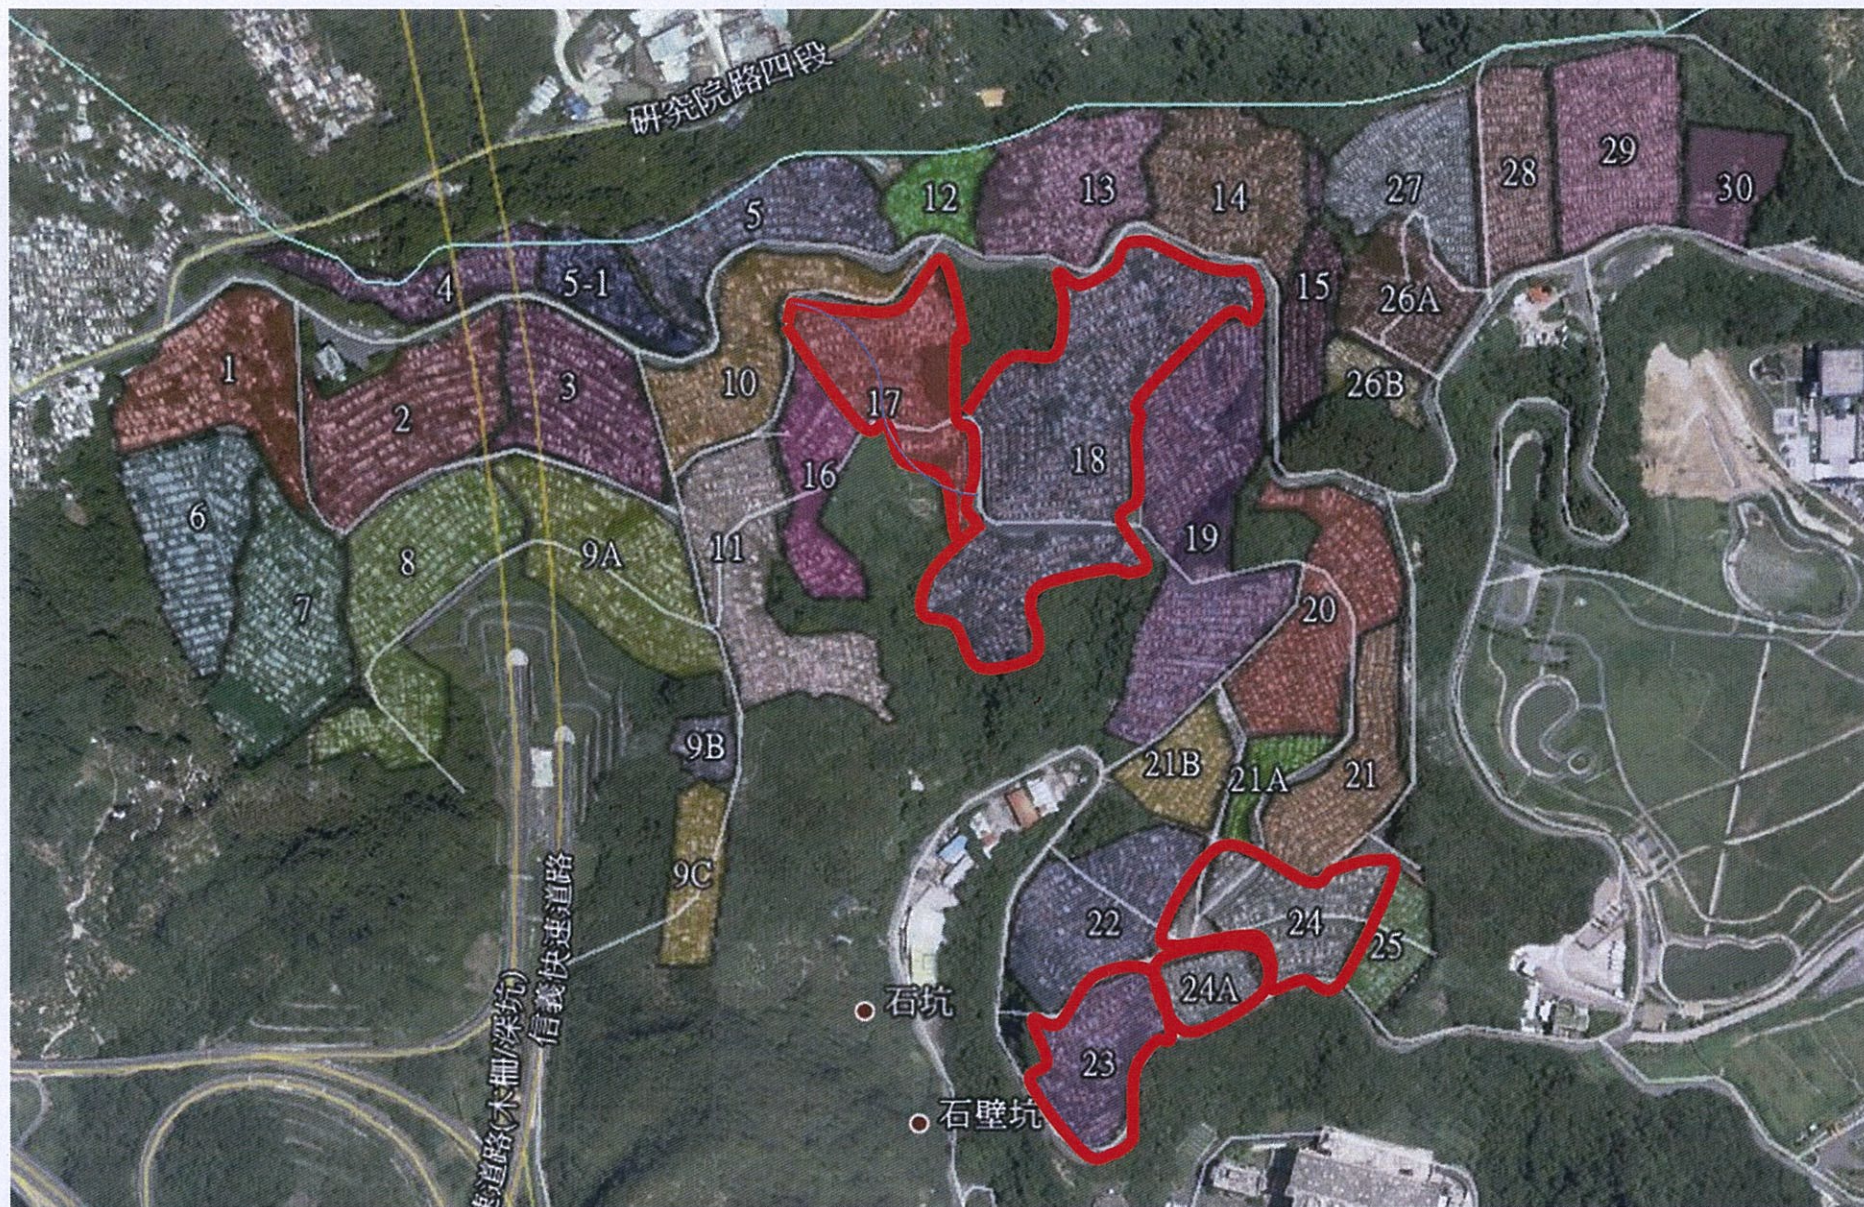

富德公墓禁葬墓區位置圖

富德公墓第 17、18、23、24、24A 區