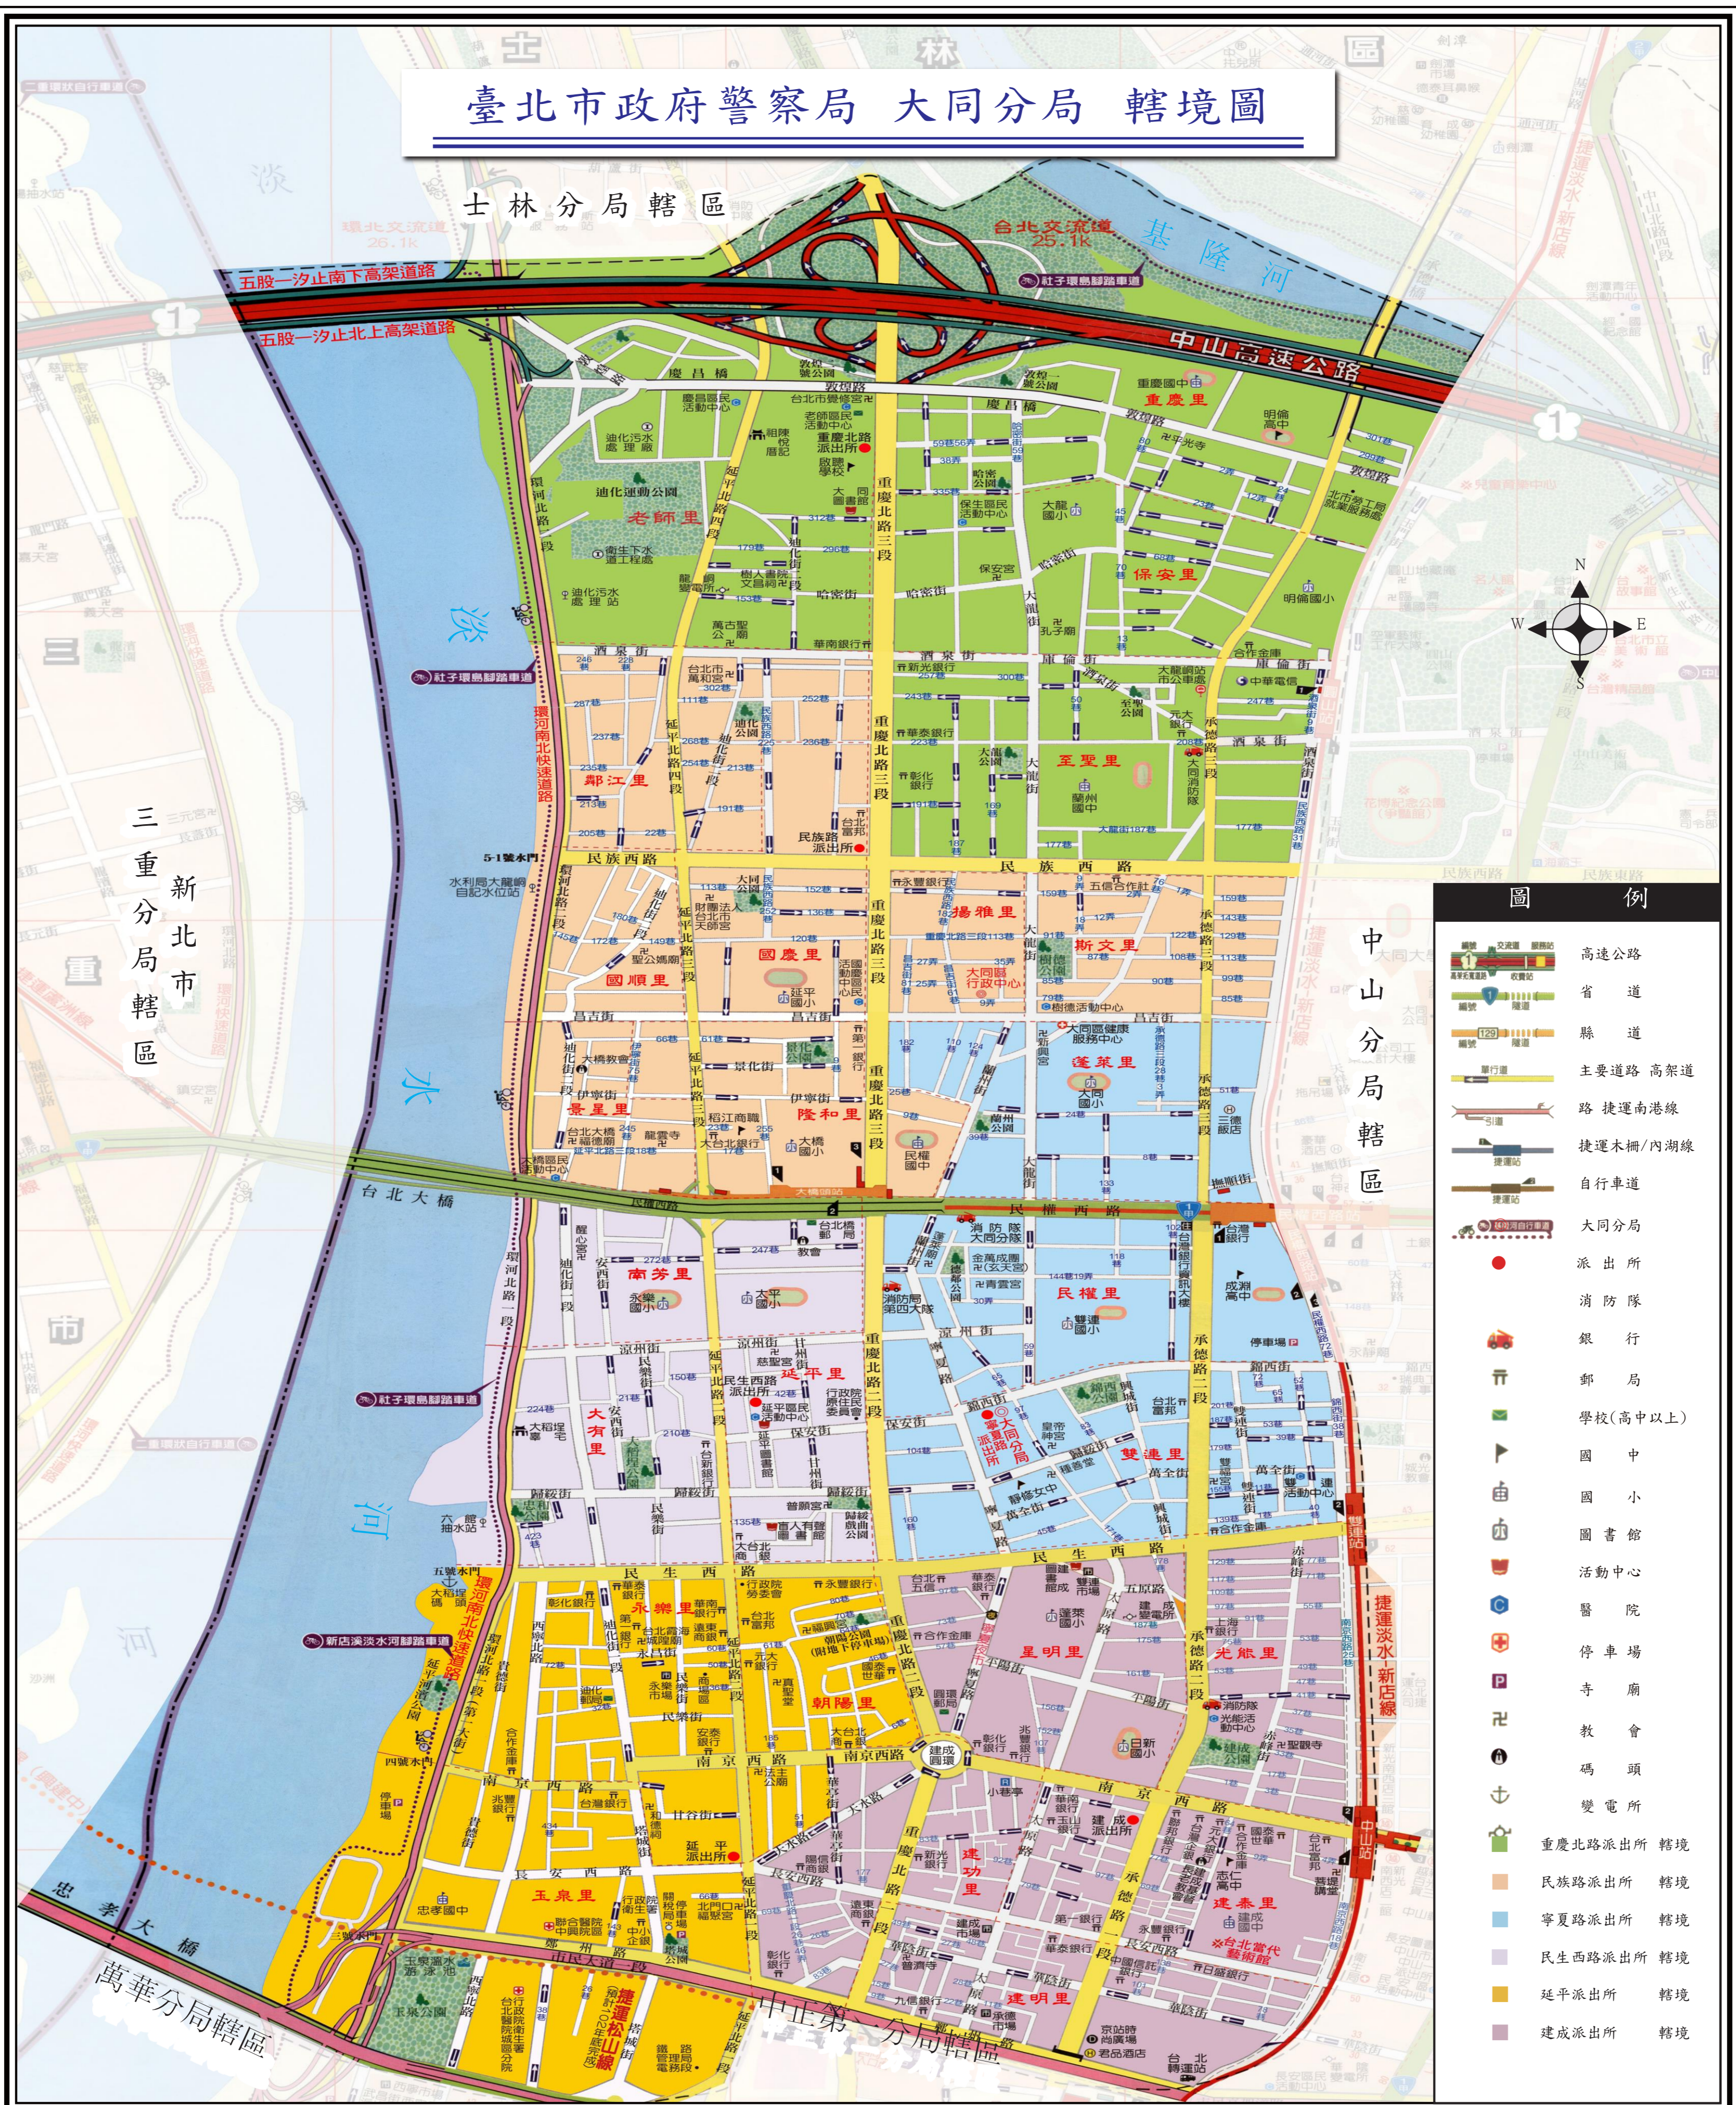

# 臺北市政府警察局 大同分局 轄境圖

## 士林分局轄區

- 圖例**
- 高速公路
  - 省道
  - 縣道
  - 主要道路 高架道
  - 路捷運南港線
  - 捷運木柵/內湖線
  - 自行車道
  - 大同分局
  - 派出所
  - 消防隊
  - 銀行
  - 郵局
  - 學校(高中以上)
  - 國中
  - 國小
  - 圖書館
  - 活動中心
  - 醫院
  - 停車場
  - 寺廟
  - 教會
  - 碼頭
  - 變電所
  - 重慶北路派出所 轄境
  - 民族路派出所 轄境
  - 寧夏路派出所 轄境
  - 民生西路派出所 轄境
  - 延平派出所 轄境
  - 建成派出所 轄境

新北市  
三重分局轄區

中山分局轄區

萬華分局轄區

中正第一分局轄區