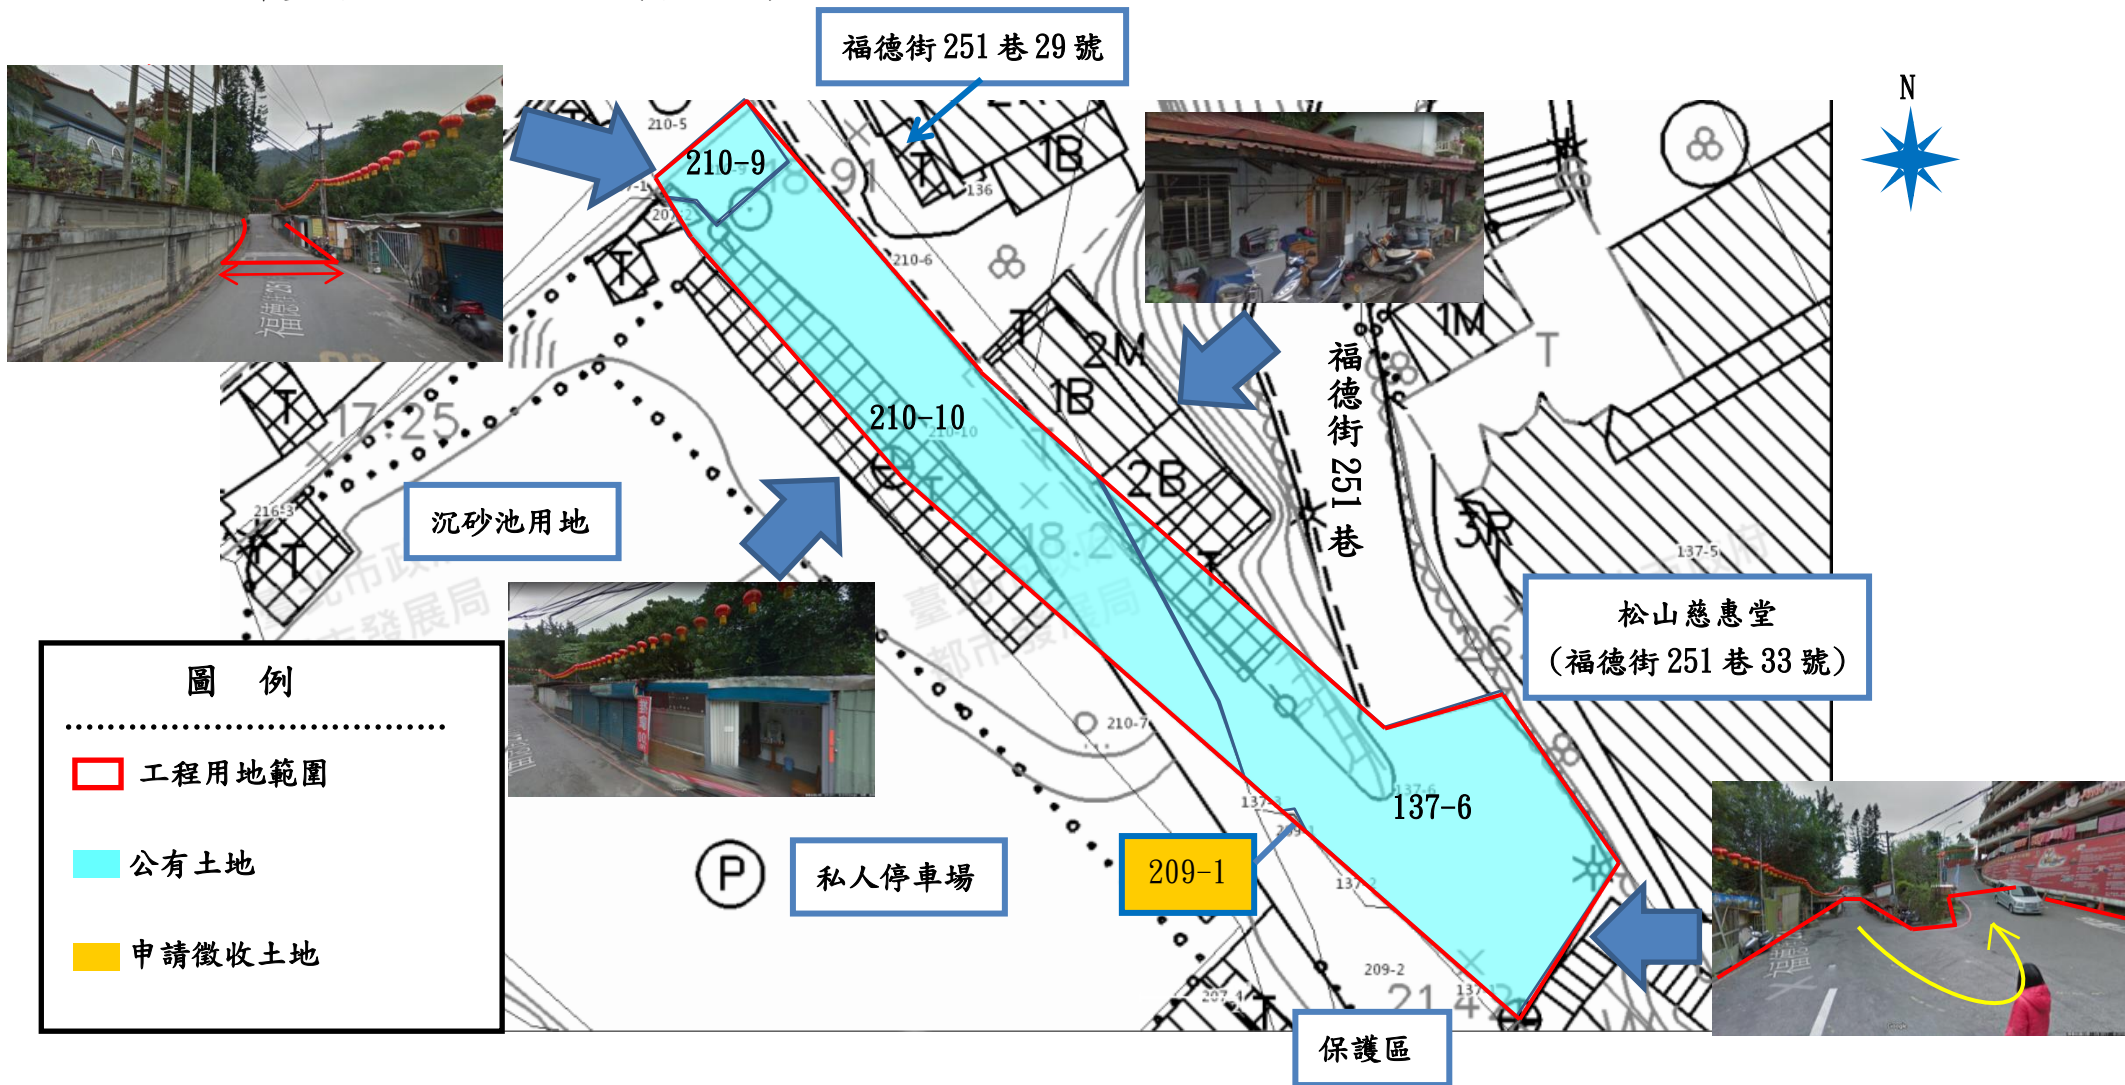

土地使用計畫圖及土地使用現況 (含照片)

比例尺 1 : 300

徵收土地圖說

比例尺 1 : 300