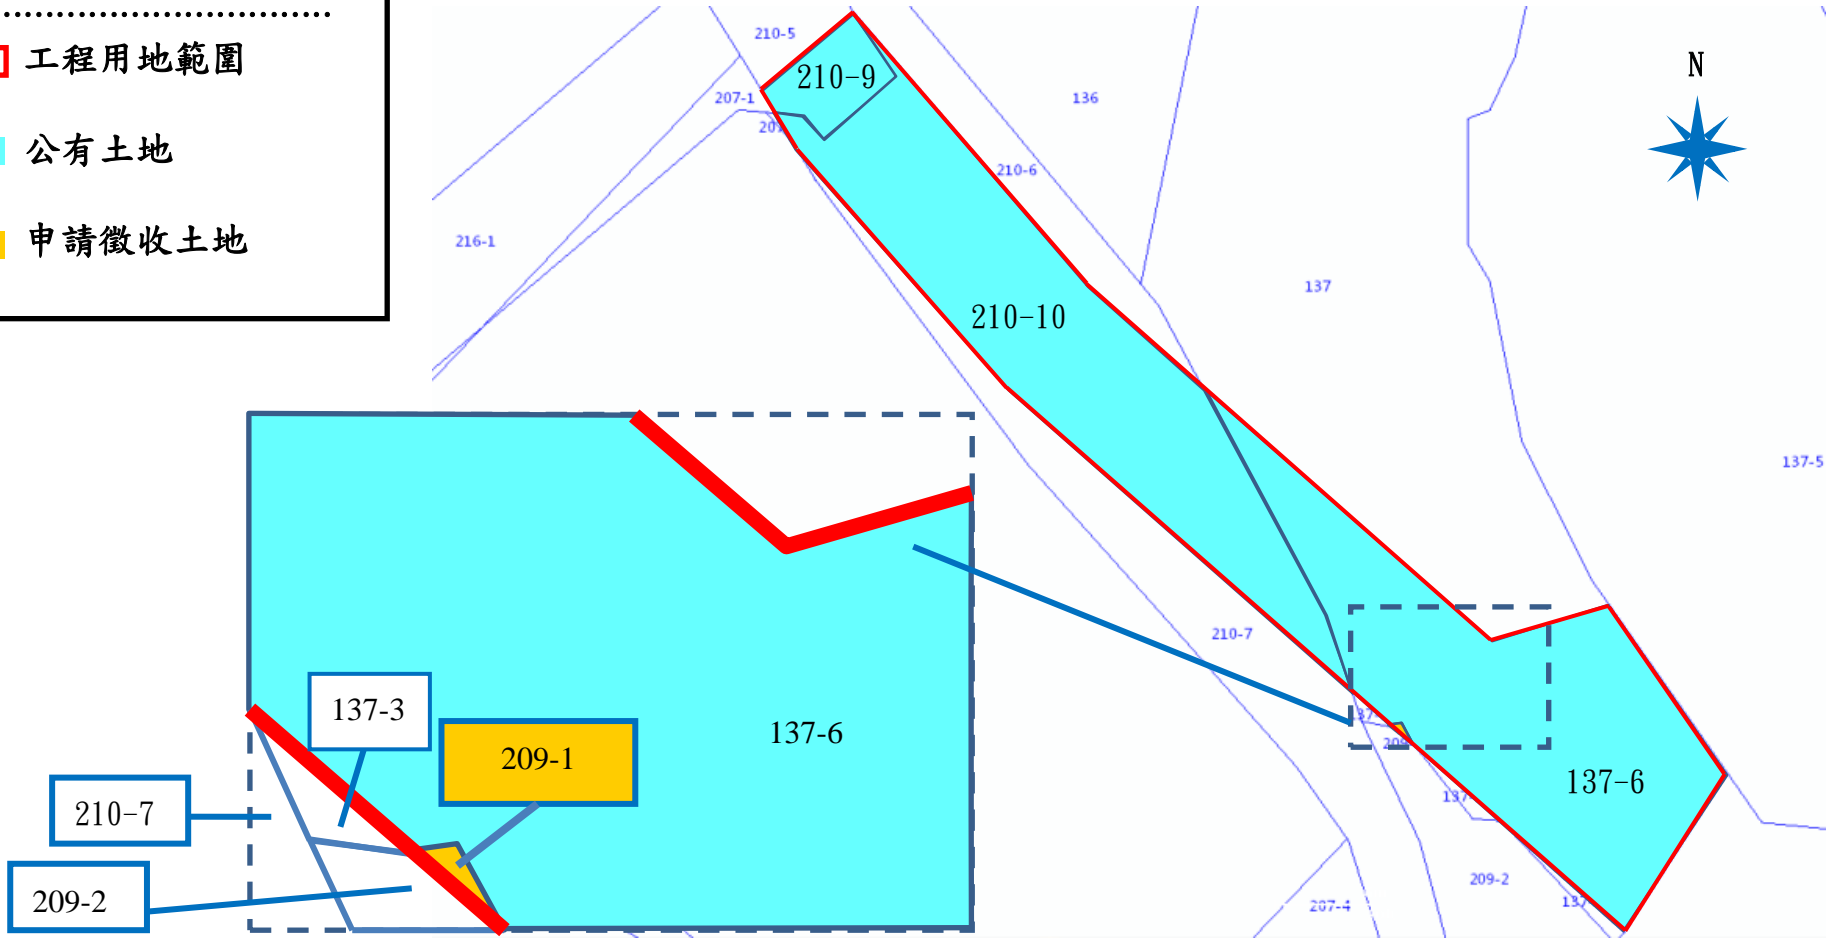

土地使用計畫圖及土地使用現況 (含照片)

比例尺 1 : 300

徵收土地圖說

比例尺 1 : 300