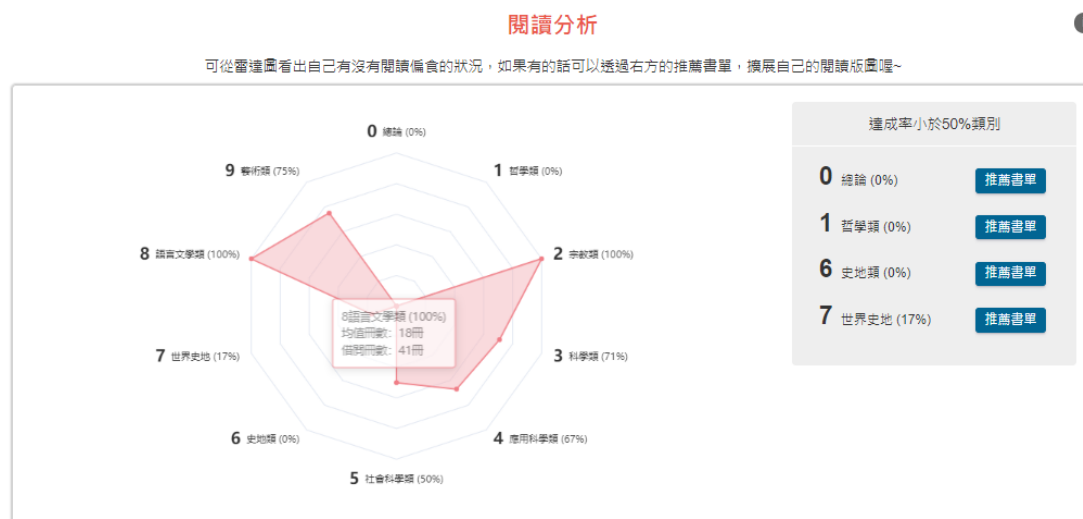

(二) 閱讀分析與統計

分析讀者借閱紀錄，提供讀者個人化閱讀統計圖表、借閱量百分比等級等資訊，讓讀者更瞭解自身閱讀情形。

1. 閱讀分析

可查看各主題類別館藏借閱情形分析，將滑鼠游標移至該類別可查看此類均標冊數及讀者個人的借閱冊數。均標冊數係由「該類別近一年被借閱冊數」除以「該類讀者借閱人數」所得；若有類別達成率未達50%，可點選推薦書單查看系統推薦書目，鼓勵讀者均衡閱讀。

2. 閱讀近況

可瞭解近三個月的借閱冊數與去年同期之比較，以利讀者掌握個人借閱狀況之增減情形。若借閱量無進步，則顯示進步冊數為零，不會有負數產生。