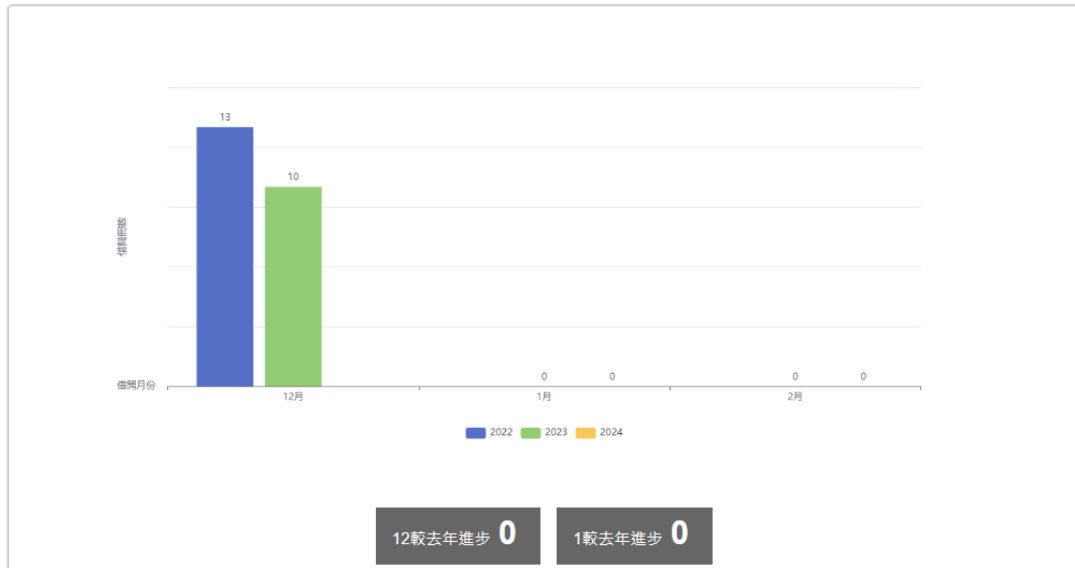

閱讀近況

1

您最近閱讀了嗎？檢視自己最近三個月的閱讀狀況，以及回憶一下去年同期的閱讀數量，看看有沒有更加進步。