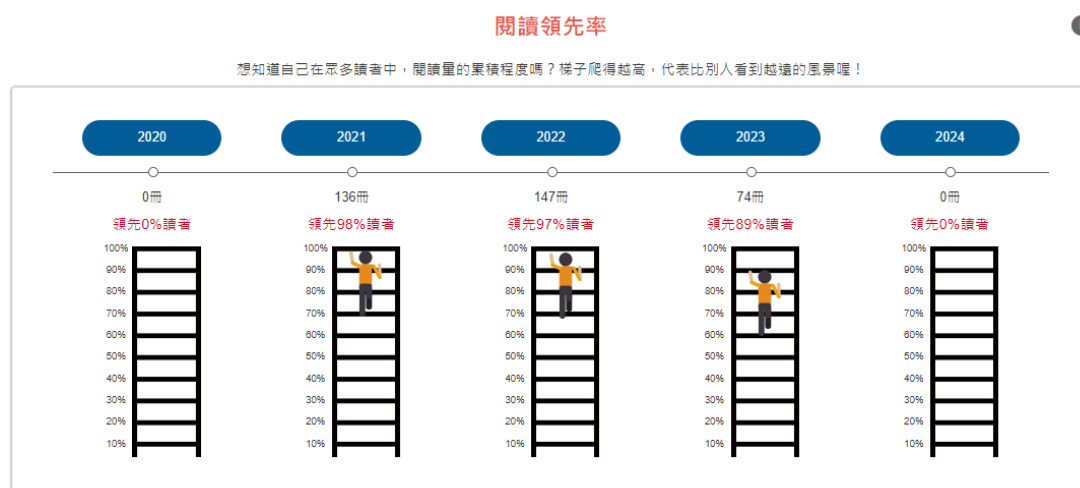

4. 閱讀領先率

讀者可瞭解自己近五年的閱讀量，以及該年度與其他讀者閱讀量比較

後的閱讀領先率，即讀者個人借閱量之百分比等級。

(三) 專屬推薦設定

讀者可在此分別設定是否願意接收「推薦書單」、「閱讀分析與統計報告」及接收週期。

臺北市立圖書館
TRIPUBLIC PUBLIC LIBRARY

網站導覽 線上參考服務 網路辦證 熱門問答 圖書館首頁 Language A⁺ A A⁻ 薛OO

現在位置： 首頁 / 專屬推薦設定

您的專屬書單 閱讀分析與統計 **專屬推薦設定**

推薦書單

▶ 開啟Email接收推薦書單功能 ☐ Off

▶ Email接收推薦書單週期

閱讀分析與統計

▶ 開啟Email接收閱讀分析與統計報告功能 ☐ Off

▶ Email接收閱讀分析與統計報告週期

儲存設定