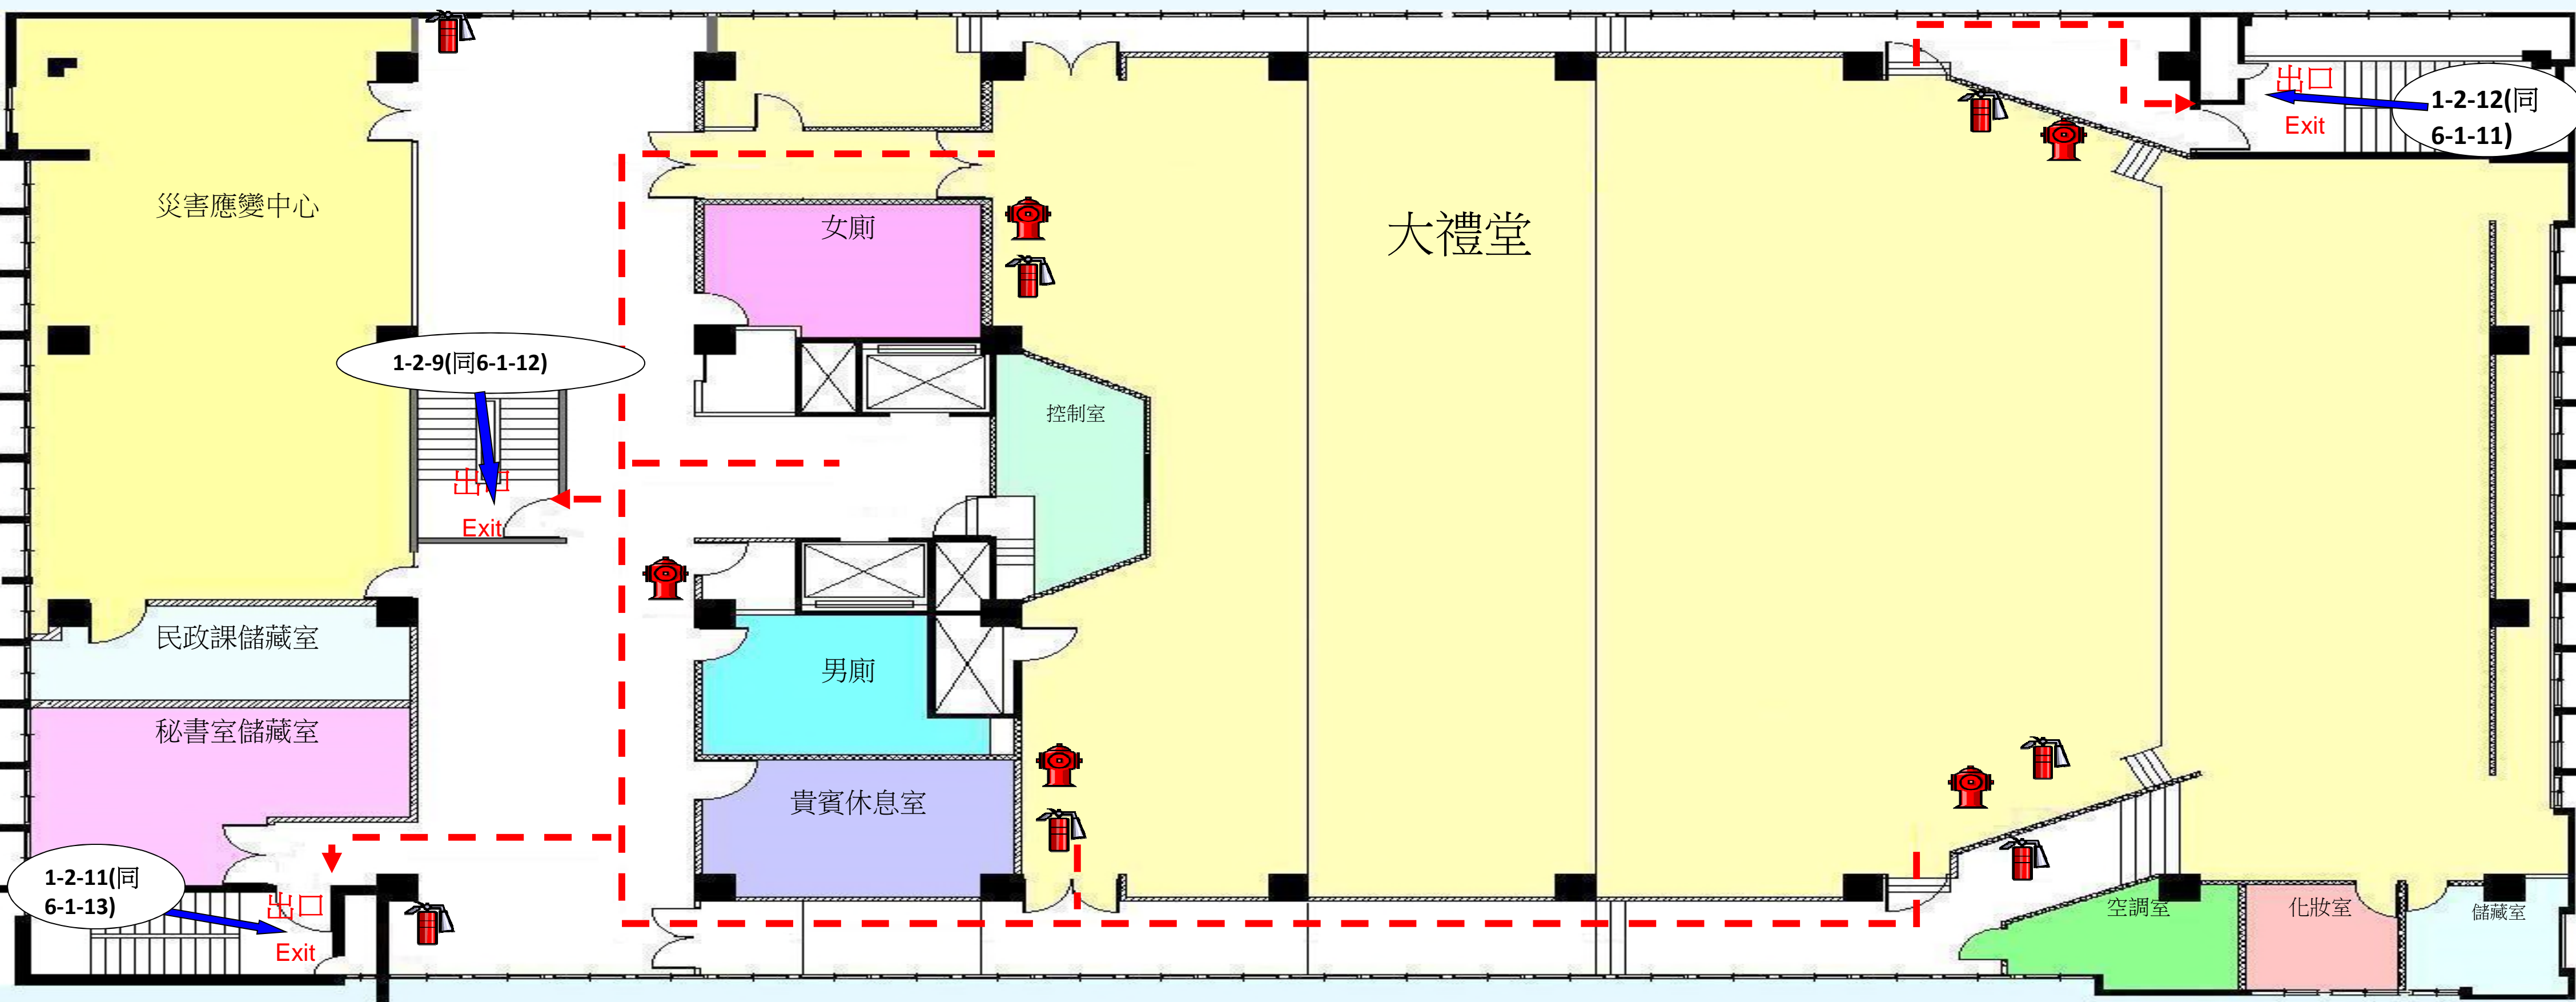

臺北市中山區公所錄影監視系統1樓2號機-10樓監視位置

 消防栓
Hydrant

 滅火器
Fire Extinguisher

 現在所在位置
You Are Here

 逃生方向
Exit